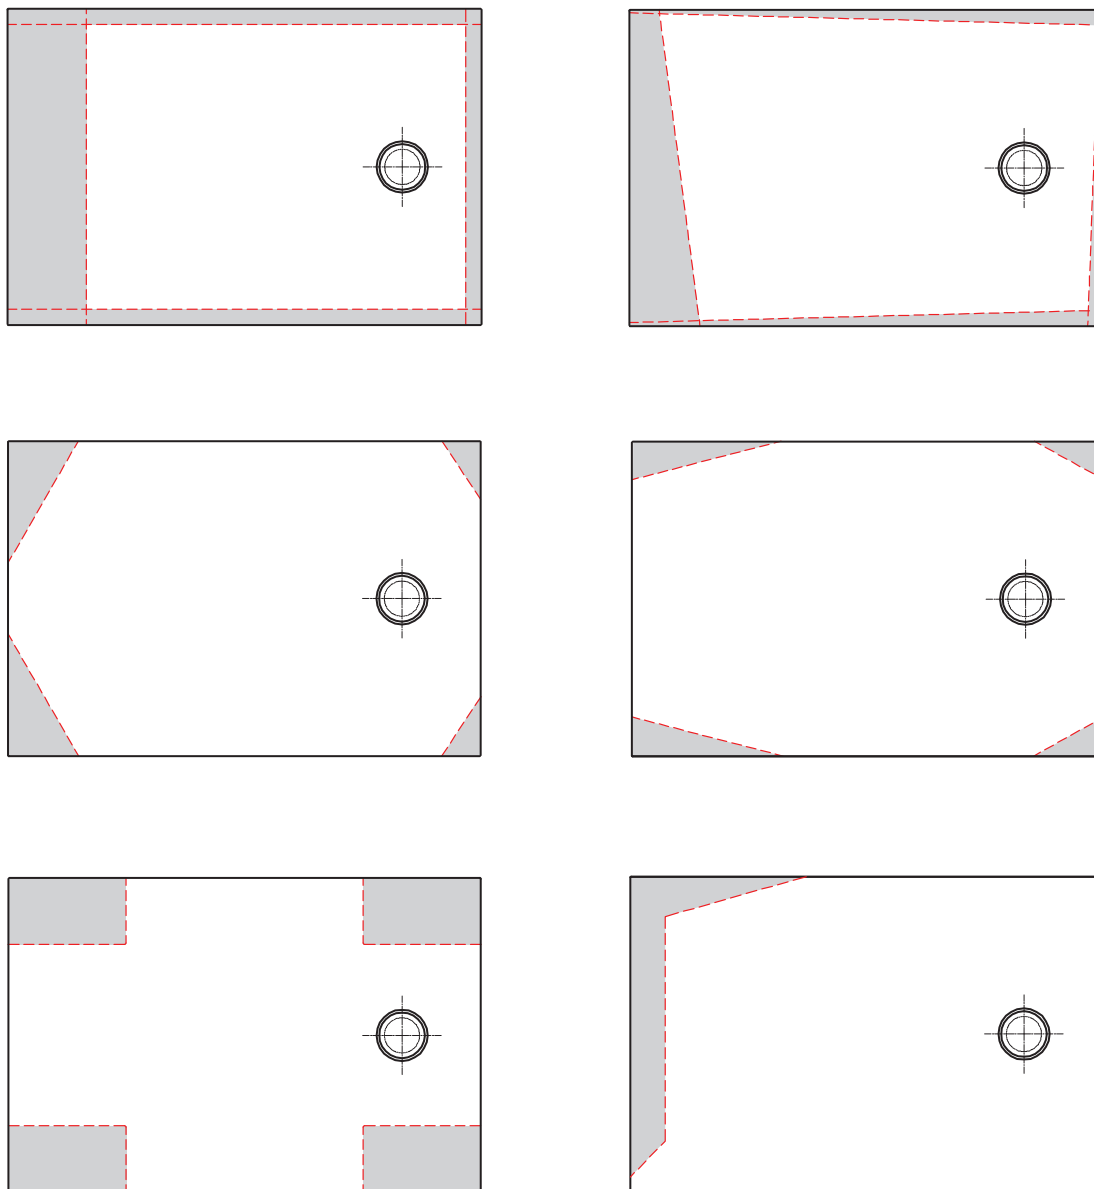

Vzorec obrazca za prirezovanje tuš kadi

Na voljo so različne izvedbe prirezovanja pri tuš kadeh **Ballo, Tello, Moonwalk, Limbo, Re-walk**.
Za dotični obrazec, obiščite našo spletno stran www.kolpasan.si

Sample of shower tray trimming form

Various trimming options are available for **Ballo, Tello, Moonwalk, Limbo, Re-walk**.
For the form in question, please visit our website www.kolpasan.si

Primjerak obrasca za korigiranje tuš kada

Na raspolaganju su različite verzije korigiranja tuš kada **Ballo, Tello, Moonwalk, Limbo, Re-walk**.
Za navedeni obrazec posjetite našu internetsku stranicu www.kolpasan.si

Primerak obrasca za korigovanje tuš-kada

Na raspolaganju su različite verzije za korigovanje tuš-kada **Ballo, Tello, Moonwalk, Limbo, Re-walk**.
Za navedeni obrazec, posetite našu internet stranicu www.kolpasan.si