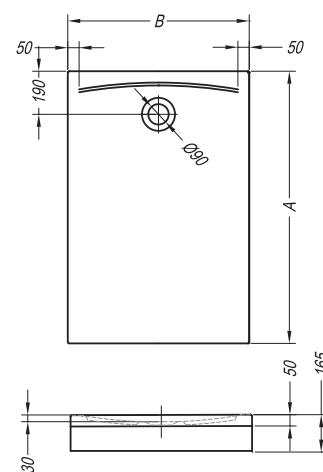

Evelin tray Q	A	B	VM
120 x 90 (O)	1200	900	165
120 x 80 (O)	1200	800	165