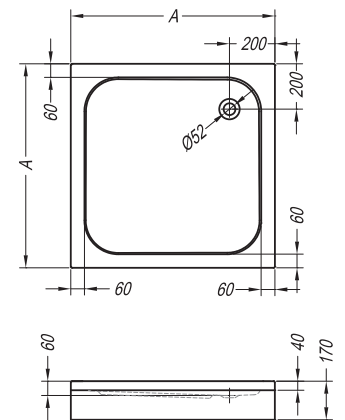

Trin

1. Trin 90, 80 / 4. Trin 90/O, 80/O

- tuš kad za vgradnjo / z oblogo, iz litega sanitarnega akrila
- a shower tray for built-in installation / with panel, made from cast sanitary acrylic
- kada za tuširanje za ugradnjo / s oblogom, od lijevanog sanitarnog akrila
- tuš kada za ugradnjo / s oblogom, od livenog sanitarnog akrila

Trin	A	VM
90 x 90 (O)	900	170
80 x 80 (O)	800	170