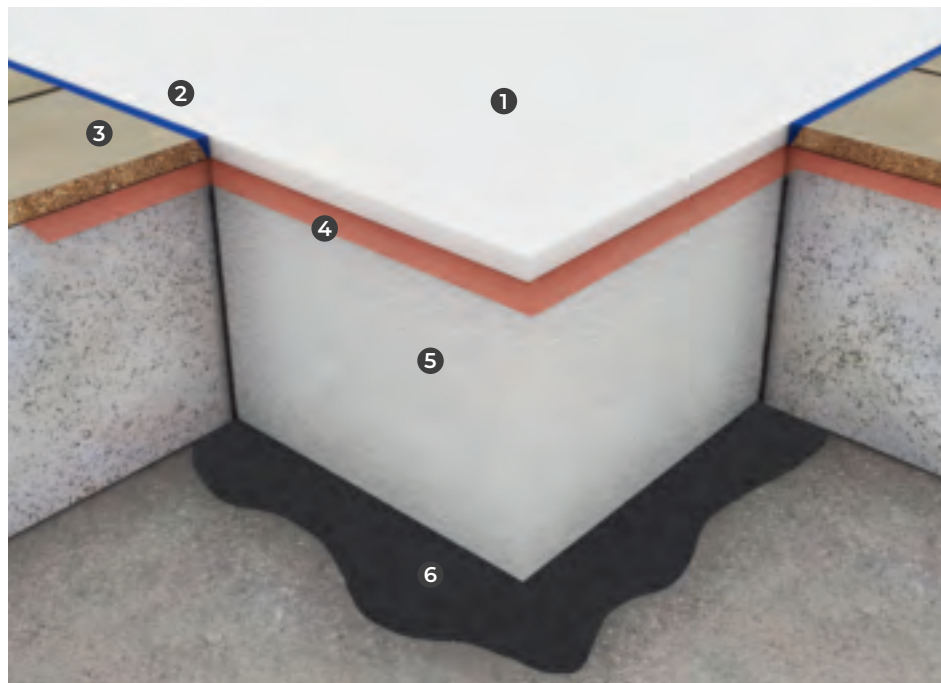

Lerock ZERO

114

3. Lerock ZERO 120, 100, 90

- tuš kad iz Kerrocka, s plitvim dnom, za vgradnjo z nivojem tal, visoko-pretočni sifon Ø 52, nosilna konstrukcija, H =12mm.
- Kerrock shower tray, shallow bottom, Installation at the floor level, high-flow Ø 52 trap, supporting structure, H = 12mm.
- tuš kada od Kerrocka, s plitkim dnom, za ugradnjo u razini poda, visokoprotčni sifon Ø 52, nosiva konstrukcija, H =12mm.
- tuš kada od Kerrocka, sa plitkim dnom, sa ugradnjo u nivou poda, visokoprotčni sifon Ø 52, noseća konstrukcija, H =12mm.

Lerock Zero	A	B	VM
120 x 90 (80)	1200	900 (800)	130
100 x 100	1000	1000	130
90 x 90	900	900	130

Vgradnja v nivoju tal, z možnostjo kompenzacije višine do max 15 cm.
Installation at the floor level with a height compensation option up to 15 cm max.
Ugradnja u razini poda s mogućnošću kompenzacije visine do maks. 15 cm.
Ugradnja u nivou poda, sa mogućnošću kompenzacije visine do maks. 15 cm.

1. 1 - tuš kad / shower tray / tuš kada / tuš kada
2. 2 - sanitarni silikon / sanitary silicone / sanitarni silikon / sanitarni silikon
3. 3 - keramika / ceramics / keramika / keramika
4. 4 - vodotesna folija / waterproof film / vodootporni film / vodootporna folija
5. 5 - stiropor / polystyrene / stiropor / stiropor
6. 6 - vodotesni premaz / waterproof coating / vodootporni premaz / vodootporni premaz