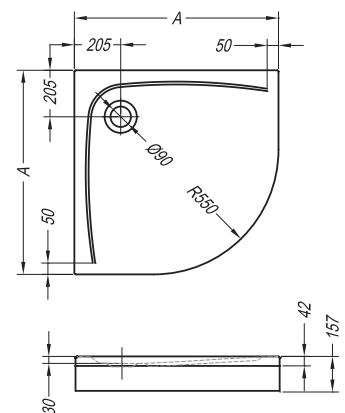

Evelin Tray R

1. Evelin Tray R 90, 80 / 4. Evelin Tray R 90/O, 80/O

- tuš kad za vgradnjo / z oblogo, polkrožna, iz litega sanitarnega akrila
- a shower tray for built-in installation / with panel, semi-circular, made from cast sanitary acrylic
- kada za tuširanje za ugradnjo / s oblogom, polukružna, od lijevanog sanitarnog akrila
- tuš kada za ugradnjo / s oblogom, polukružna, od livenog sanitarnog akrila

Evelin tray R	A	VM
90 x 90 (O)	900	157
80 x 80 (O)	800	157