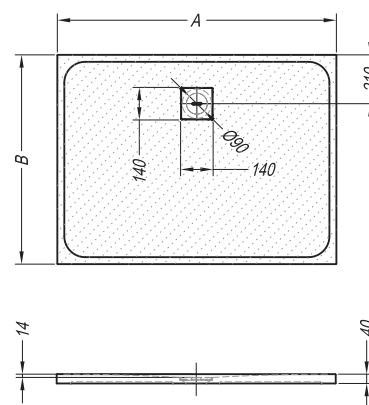

Ramona Tray 120 / Moonwalk 140, 120, 100, 90