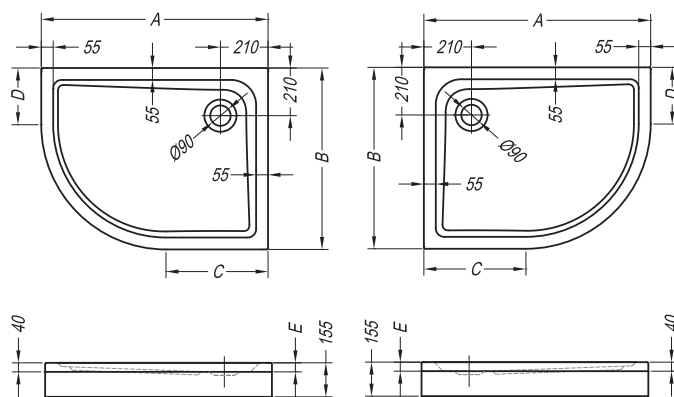

Malur

1. Malur 120, 100 / 4. Malur 120/O, 100/O

- tuš kad za vgradnjo / z oblogo, polkrožna, asimetrična, iz litega sanitarnega akrila
- a shower tray for built-in installation / with panel, semi-circular, asymmetrical, made from cast sanitary acrylic
- kada za tuširanje za ugradnju / s oblogom, polukružna, asimetrična, od lijevanog sanitarnog akrila
- tuš kada za ugradnju / s oblogom, polukružna, asimetrična od livenog sanitarnog akrila

Malur	A	B	C	D	VM
120 x 90 (O)	1200	900	650	350	155
100 x 80 (O)	1000	800	450	250	155

A