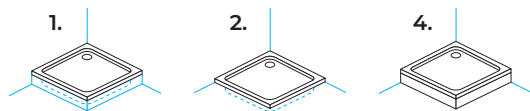

Drop ^{new}

1., 2. Drop 140, 120, 100, 90, 80 / 4. Drop 140/O, 120/O, 100/O, 90/O, 80/O

- tuš kad za vgradnjo / postavitvev na tla / z oblogo iz litega sanitarnega akrila
- a shower tray for built-in installation / fixing on the floor / with panel, made from cast sanitary acrylic
- kada za tuširanje za ugradnjo / instalacijo na pod / s oblogom, od lijevanog sanitarnog akrila
- tuš kada za ugradnjo / postavljanje na pod / s oblogom, od livenog sanitarnog akrila

Drop	A	B	VM
140 x 90 (80)	1400	900 (800)	155
120 x 90 (80)	1200	900 (800)	155
100 x 90 (80)	1000	900 (800)	155
90 x 90	900	900	155
80 x 80	800	800	155