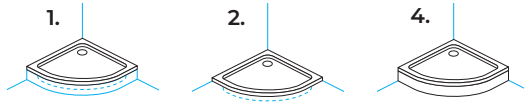

Macarena

1., 2. Macarena 100, 90 / 4. Macarena 100/O, 90/O

- tuš kad za vgradnjo / postavitev na tla / z oblogo, polkrožna, iz litega marmorja
- a shower tray for built-in installation / fixing on the floor / with panel, semi-circular from cast marble
- kada za tuširanje za ugradnjo / instalacijo na pod / s oblogom, polkružna od lijevanog mramora
- polkružna tuš kada za ugradnjo / postavljanje na pod / s oblogom, od livenog mermera

Macarena	A	B	VM
100 x 100	1000	1000	150
90 x 90	900	900	150

Serra

1., 2. Serra 140, 120, 90

- tuš kad za vgradnjo ali postavitev na tla iz modificiranega akrila, reliefna površina
- a shower tray for built-in installation or fixing on the floor, made from modified acrylic, relief surface
- ugradbena kada za tuširanje ili instalacijo na pod iz modificiranog akrila, sa reliefnom površinom
- četvrtasta tuš kada od modifikovanog akrila sa reljefnom površinom, za ugradnjo ili postavljanje na pod

Serra	A	B	C	VM
140 x 90 (80)	1400	900 (800)	18	45
120 x 90 (80)	1200	900 (800)	18	45
90 x 90	900	900	18	45

white
graphite

M

MA