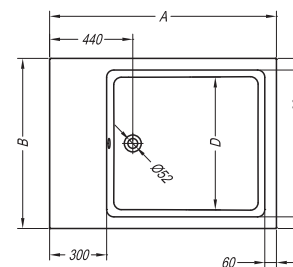

Funky

1. Funky 120, 100 / 4. Funky 120/O, 100/O

- tuš kad s sedežem za vgradnjo / z oblogo, globina 23 cm, iz litega sanitarnega akrila
- a shower tray with a seat for built-in installation / with panel, depth of 23 cm, made from cast sanitary acrylic
- kada za tuširanje sa sjedalom za ugradnju / s oblogom, dubina 23 cm, od lijevanog sanitarnog akrila
- tuš kada sa sedištem dubine 23 cm, za ugradnju / s oblogom, od livenog sanitarnog akrila

Funky	A	B	VM
120 x 90 (O)	1200	900	345
100 x 80 (O)	1000	800	345

Evelin Tray Q

1., 2. Evelin Tray Q 120 / 4. Evelin Tray Q 120/O

- tuš kad za vgradnjo / postavitve na tla / z oblogo iz litega sanitarnega akrila
- a shower tray for built-in installation / fixing on the floor / with panel, made from cast sanitary acrylic
- kada za tuširanje za ugradnju / instalaciju na pod / s oblogom, od lijevanog sanitarnog akrila
- tuš kada od livenog mermera, za ugradnju / postavljanje na pod / s oblogom, od livenog sanitarnog akrila

Evelin tray Q	A	B	VM
120 x 90 (O)	1200	900	165
120 x 80 (O)	1200	800	165