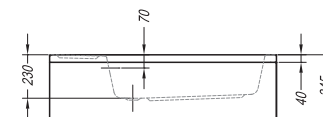

Funky

1. Funky 120, 100 / 4. Funky 120/O, 100/O

- tuš kad s sedežem za vgradnjo / z oblogo, globina 23 cm, iz litega sanitarnega akrila
- a shower tray with a seat for built-in installation / with panel, depth of 23 cm, made from cast sanitary acrylic
- kada za tuširanje sa sjedalom za ugradnju / s oblogom, dubina 23 cm, od lijevanog sanitarnog akrila
- tuš kada sa sedištem dubine 23 cm, za ugradnju / s oblogom, od livenog sanitarnog akrila

Funky	A	B	VM
120 x 90 (O)	1200	900	345
100 x 80 (O)	1000	800	345

Evelin Tray Q

1., 2. Evelin Tray Q 120 / 4. Evelin Tray Q 120/O

- tuš kad za vgradnjo / postavitve na tla / z oblogo iz litega sanitarnega akrila
- a shower tray for built-in installation / fixing on the floor / with panel, made from cast sanitary acrylic
- kada za tuširanje za ugradnju / instalaciju na pod / s oblogom, od lijevanog sanitarnog akrila
- tuš kada od livenog mermera, za ugradnju / postavljanje na pod / s oblogom, od livenog sanitarnog akrila

Evelin tray Q	A	B	VM
120 x 90 (O)	1200	900	165
120 x 80 (O)	1200	800	165