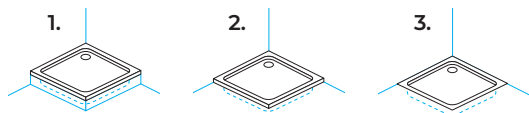

Pandora tray

1., 2., 3. Pandora tray 120, 100, 90

- tuš kad za vgradnjo / postavitve na tla / za vgradnjo z nivojem tal, iz litega marmorja
- a shower tray for built-in installation / fixing on the floor / installation at the floor level, made from cast marble
- ugradbena kada za tuširanje, instalacijo na pod ili za ugradnjo u razini poda, od lijevanog mramora
- četvrtasta tuš kada od livenog mermerna za ugradnjo / postavljanje na pod / za ugradnjo u nivou poda

Pandora tray	A	B	VM
120 x 90 (80)	1200	900 (800)	45
100 x 90 (80)	1000	900 (800)	45
90 x 90	900	900	45