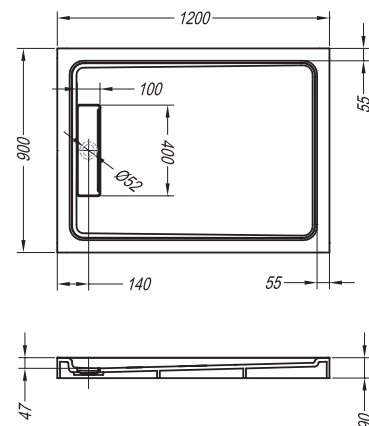

Ramona tray	A	B	C	VM
120 x 90	1200	900	47	90

115