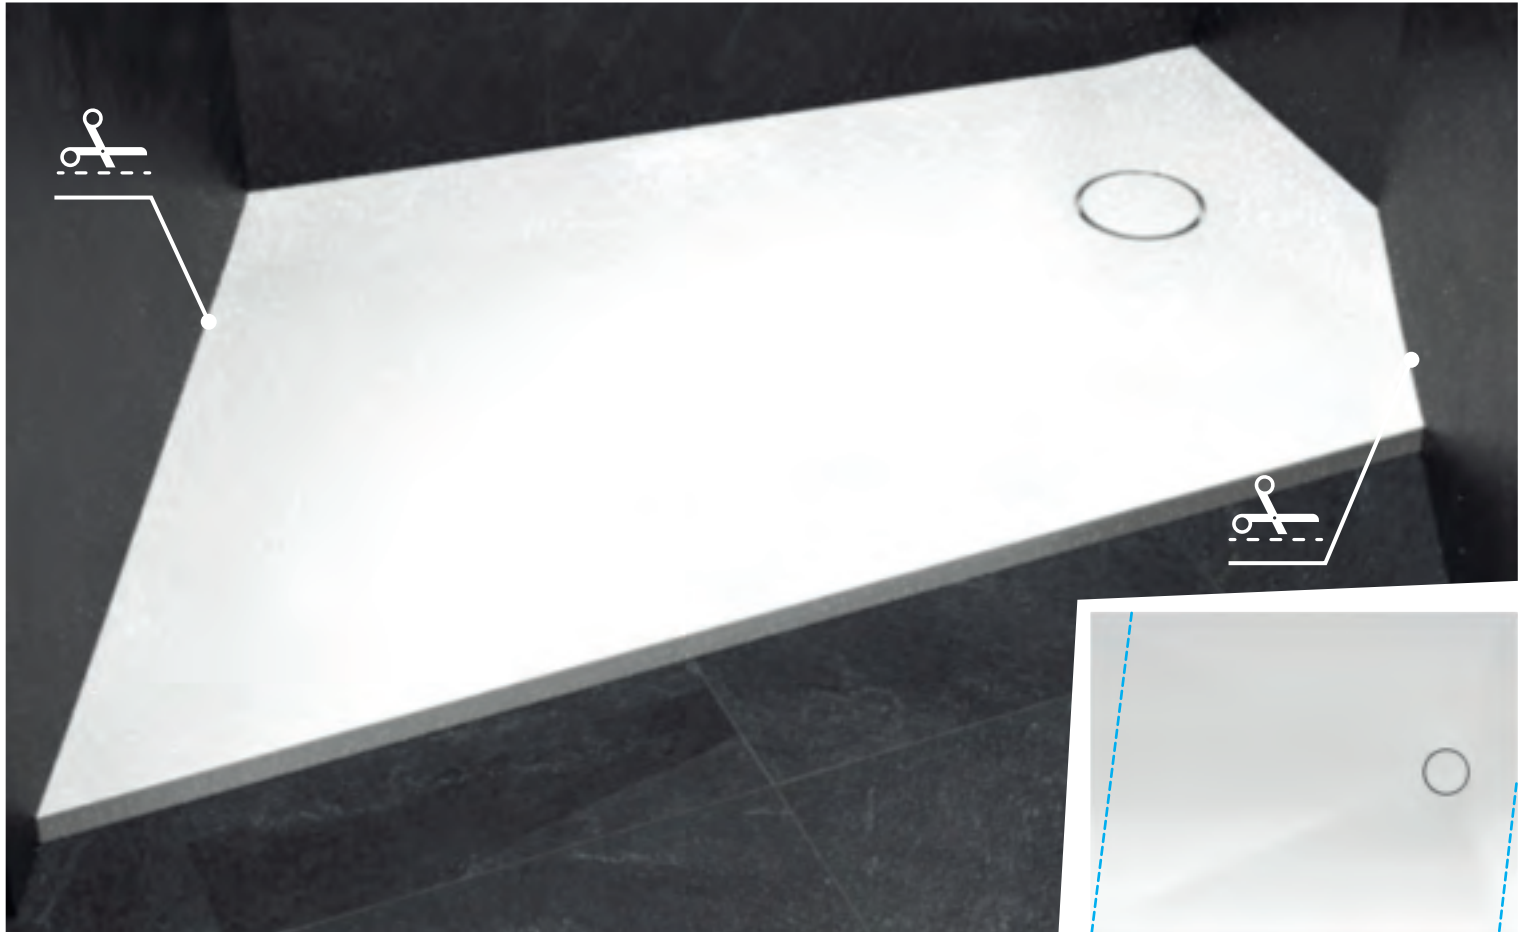

Možnosti prerezovanja tuš kadi

Shower tray trimming options

Mogućnost korigiranja tuš kada

Mogućnost korigovanja tuš-kada

Prerezovanje tuš kadi

Za primere, ko arhitekturne lastosti kopalnic, zlasti pri obnovah starejših objektov, ne dovoljujejo vgradnje klasičnih tuš kadi iz rednega programa, nudimo našim strankam možnost prilagoditve določenih tuš kadi njenim specifičnim zahtevam.

Za dodatne informacije glede modelov in možnosti, obiščite našo spletno stran www.kolpasan.si

Shower tray trimming

For situations where the architectural properties of bathrooms, especially in the renovation of older buildings, do not allow the installation of classic shower trays from the regular program, we provide our customers with the opportunity of adapting certain shower trays to their specific requirements. For further information on the models and options, please visit our website www.kolpasan.si

Korigiranje tuš kada

Za slučajeve kada arhitektonska svojstva kupaonica, posebno prilikom renoviranja starijih objekata, ne dopuščajo ugradnju klasičnih tuš kada iz redovnog programa, našim kupcima pružamo možnost prilagodbe određenih tuš kada njihovim specifičnim zahtjevima.

Za dodatne informacije o modelima i mogućnostima posjetite našu internetsku stranicu www.kolpasan.si

Korigovanje tuš-kada

Za slučajeve kada arhitektonske karakteristike kupatila, posebno pri renoviranju starijih objekata, ne dovoljavajo postavljanje klasičnih tuš-kada iz redovnog programa, našim klijentima nudimo možnost prilagođavanja određenih tuš-kada njihovim specifičnim zahtevima.

Za dodatne informacije o modelima i mogućnostima posetite našu internet stranicu www.kolpasan.si