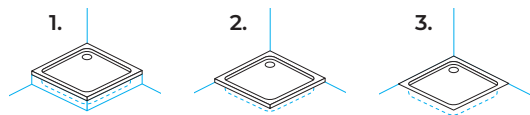

Stiletto ^{new}

1., 2., 3. Stiletto 130x90

- tuš kad za vgradnjo / postavitvev na tla / za vgradnjo z nivojem tal, iz litega marmorja
- a shower tray for built-in installation / fixing on the floor / installation at the floor level, made from cast marble
- ugradbena kada za tuširanje, instalacijo na pod ili za ugradnjo u razini poda, od lijevanog mramora
- četvrtasta tuš kada od livenog mermera za ugradnjo / postavljanje na pod / za ugradnjo u nivou poda

Stiletto	A	B	VM
130 x 90	1300	900	40