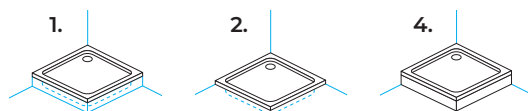

Evelin Tray Q

1., 2. Evelin Tray Q 120 / 4. Evelin Tray Q 120/O

- tuš kad za vgradnjo / postavitve na tla / z oblogo iz litega sanitarnega akrila
- a shower tray for built-in installation / fixing on the floor / with panel, made from cast sanitary acrylic
- kada za tuširanje za ugradnju / instalaciju na pod / s oblogom, od lijevanog sanitarnog akrila
- tuš kada od livenog mermera, za ugradnju / postavljanje na pod / s oblogom, od livenog sanitarnog akrila

Evelin tray Q	A	B	VM
120 x 90 (O)	1200	900	165
120 x 80 (O)	1200	800	165