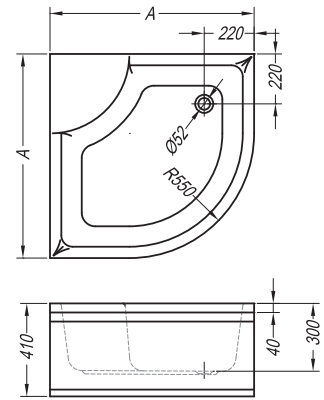

Dixie

1. Dixie 90 / 4. Dixie 90/O

- tuš kad za vgradnjo / z oblogo, polkrožna, globina 30 cm, iz litega sanitarnega akrila
- a shower tray for built-in installation / with panel, semi-circular, depth of 30 cm, made from cast sanitary acrylic
- kada za tuširanje za ugradnjo / s oblogom, polukružna, dubina 30 cm, od lijevanog sanitarnog akrila
- tuš kada za ugradnjo / s oblogom, polukružna, dubina 30 cm, od livenog sanitarnog akrila

Dixie	A	VM
90 x 90 (O)	900	410