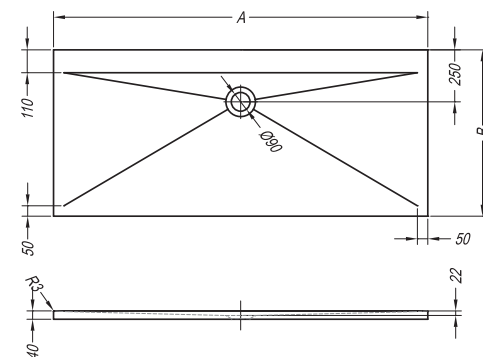

Stiletto ^{new}

1., 2., 3. Stiletto 130x90

- tuš kad za vgradnjo / postavitvev na tla / za vgradnjo z nivojem tal, iz litega marmorja
- a shower tray for built-in installation / fixing on the floor / installation at the floor level, made from cast marble
- ugradbena kada za tuširanje, instalacijo na pod ili za ugradnjo u razini poda, od lijevanog mramora
- četvrtasta tuš kada od livenog mermera za ugradnjo / postavljanje na pod / za ugradnjo u nivou poda

Stiletto	A	B	VM
130 x 90	1300	900	40

Re-walk

1., 2., 3. Re-walk 180x80, 140x90, 140x80

- tuš kad za vgradnjo / postavitvev na tla / za vgradnjo z nivojem tal, iz litega marmorja.
- Možnost prirezovanja do navedenih dimenzij 140x70, 110x80, 110x70.
- a shower tray for built-in installation / fixing on the floor / installation at the floor level, made from cast marble.
- Possibility of trimming to the specified dimensions 140x70, 110x80, 110x70.
- ugradbena kada za tuširanje, instalacijo na pod ili za ugradnjo u razini poda, od lijevanog mramora.
- Mogućnost rezanja do navedenih dimenzija 140x70, 110x80, 110x70.
- četvrtasta tuš kada od livenog mermera za ugradnjo / postavljanje na pod / za ugradnjo u nivou poda.
- Mogućnost skraćivanja do navedenih dimenzija 140x70, 110x80, 110x70.

Re-walk	A	B	VM
180 x 80	1800	800	40
140 x 90	1400	900	40
140 x 80	1400	800	40