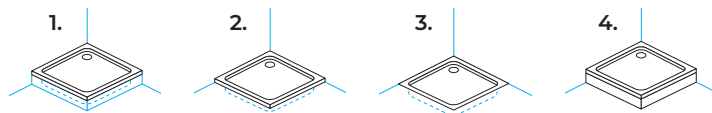

Lavolta

1., 2., 3. Lavolta 160, 140, 120, 100, 90 / 4. Lavolta 160/O, 140/O, 120/O, 100/O, 90/O

- tuš kad za vgradnjo / postavitev na tla / za vgradnjo z nivojem tal / z oblogo, iz Kerrocka
- a shower tray for built-in installation / fixing on the floor / installation at the floor level / with panel, made from Kerrock
- ugradbena kada za tuširanje, instalacijo na pod ili za ugradnju u razini poda / s oblogom, od Kerrocka
- četvrtasta tuš kada od Kerrocka za ugradnju / postavljanje na pod / za ugradnju u nivou poda / s oblogom

Lavolta	A	B	C	VM	
160 x 90 (80)	1600	900 (800)	20	125	160, 140, 120, 100, 90
140 x 90 (80)	1400	900 (800)	20	125	109 - white
120 x 90 (80)	1200	900 (800)	15	125	160, 140, 120, 90
100 x 100	1000	1000	15	125	9252 - andesite
90 x 90	900	900	15	125	

Lavolta R

2. Lavolta R 100, 90 / 4. Lavolta R 100/O, 90/O

- tuš kad za postavitev na tla / z oblogo, polkrožna, iz Kerrocka
- a shower tray for fixing on the floor / with panel, semi-circular, made from Kerrock
- kada za tuširanje za instalacijo na pod / s oblogom, polukružna, od Kerrocka
- polukružna tuš kada od Kerrocka, za postavljanje na pod / s oblogom

Lavolta R	A	C	VM		
100 x 100	1000	15	125	100	100, 90
90 x 90	900	15	125	109 - white	9252 - andesite