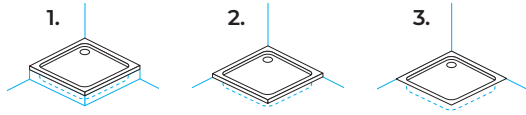

Capo ^{new}

1., 2., 3. Capo 140, 120, 100, 90

- tuš kad za vgradnjo / postavitev na tla / za vgradnjo z nivojem tal, iz litega marmorja
- a shower tray for built-in installation / fixing on the floor / installation at the floor level, made from cast marble
- ugradbena kada za tuširanje, instalacijo na pod ili za ugradnjo u razini poda, od lijevanog mramora
- četvrtasta tuš kada od livenog mermera za ugradnjo / postavljanje na pod / za ugradnjo u nivou poda

Capo	A	B	VM
140 x 100 (90)	1400	1000 (900)	40
120 x 90 (80)	1200	900 (800)	40
100 x 80	1000	800	40
90 x 90	900	900	40