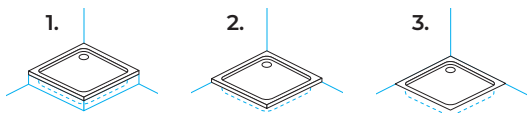

1., 2., 3. Limbo 140, 120

- tuš kad za vgradnjo / postavitev na tla / za vgradnjo z nivojem tal, iz litega marmorja
- a shower tray for built-in installation / fixing on the floor / installation at the floor level, made from cast marble
- ugradbena kada za tuširanje, instalaciju na pod ili za ugradnju u razini poda, od lijevanog mramora
- četvrtasta tuš kada od livenog mermera za ugradnju / postavljanje na pod / za ugradnju u nivou poda

Limbo	A	B	VM
140 x 90 (80)	1400	900 (800)	40
120 x 90 (80)	1200	900 (800)	40