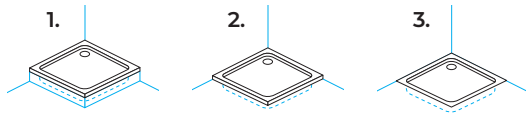

Acro

1., 2., 3. Acro 140, 120, 100

- tuš kad za vgradnjo / postavitev na tla / za vgradnjo z nivojem tal, iz litega marmorja
- a shower tray for built-in installation / fixing on the floor / installation at the floor level, made from cast marble
- ugradbena kada za tuširanje, instalacijo na pod ili za ugradnjo u razini poda, od lijevanog mramora
- četvrtasta tuš kada od livenog mermera za ugradnjo / postavljanje na pod / za ugradnjo u nivou poda

Acro	A	B	VM
140 x 90 (80)	1400	900 (800)	35
120 x 90 (80)	1200	900 (800)	35
100 x 90 (80)	1000	900 (800)	35