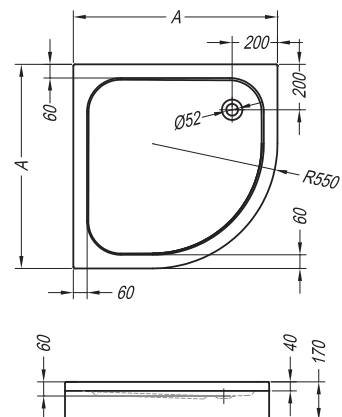

Ontex

1. Ontex 90, 80 / 4. Ontex 90/O, 80/O

- tuš kad za vgradnjo / z oblogo, polkrožna, iz litega sanitarnega akrila
- a shower tray for built-in installation / with panel, semi-circular, made from cast sanitary acrylic
- kada za tuširanje za ugradnju / s oblogom, polukružna, od lijevanog sanitarnog akrila
- tuš kada za ugradnju / s oblogom, polukružna, od livenog sanitarnog akrila

Ontex	A	VM
90 x 90 (O)	900	170
80 x 80 (O)	800	170

127