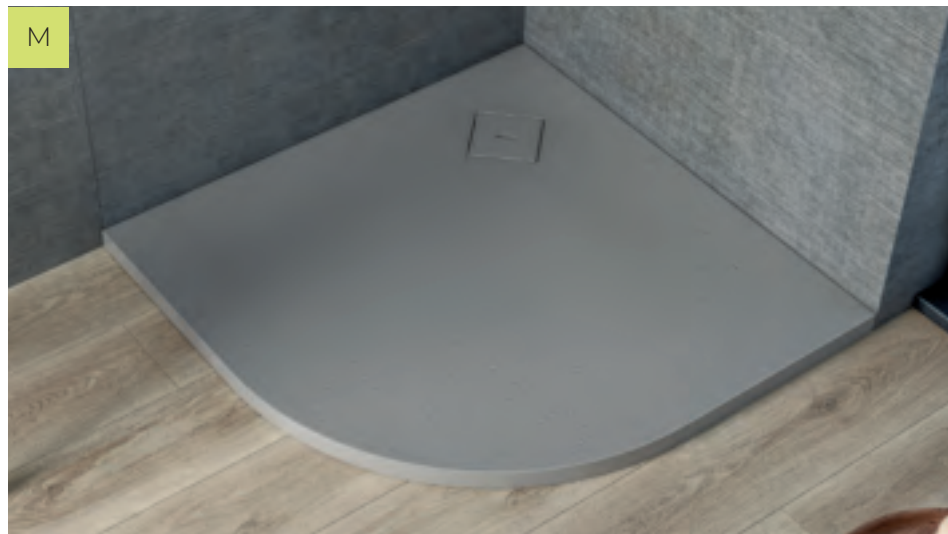

Moonwalk R ^{new}

1., 2. Moonwalk R 100, 90

- tuš kad za vgradnjo ali postavitev na tla, polkrožna, iz litega marmorja
- a shower tray for built-in installation or fixing on the floor, semi-circular, made from cast marble
- ugradbena kada za tuširanje ili instalaciju na pod, polukružna, od lijevanog mramora
- polukružna tuš kada od livenog mermera, za ugradnju ili postavljanje na pod

Moonwalk R	A	B	D	VM
100 x 100	1000	1000	450	40
90 x 90	900	900	350	40

Limbo ^{new}