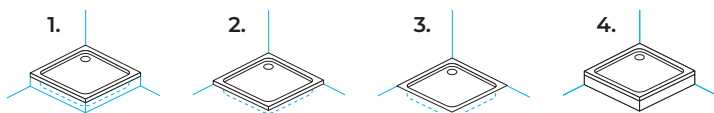

Pandora tray

1., 2., 3. Pandora tray 120, 100, 90

- tuš kad za vgradnjo / postavitve na tla / za vgradnjo z nivojem tal, iz litega marmorja
- a shower tray for built-in installation / fixing on the floor / installation at the floor level, made from cast marble
- ugradbena kada za tuširanje, instalacijo na pod ili za ugradnjo u razini poda, od lijevanog mramora
- četvrtasta tuš kada od livenog mermerna za ugradnjo / postavljanje na pod / za ugradnjo u nivou poda

Pandora tray	A	B	VM
120 x 90 (80)	1200	900 (800)	45
100 x 90 (80)	1000	900 (800)	45
90 x 90	900	900	45

Canary

1., 2., 3. Canary 140, 120, 100, 90, 80 / 4. Canary 140/O, 120/O, 100/O, 90/O, 80/O

- tuš kad za vgradnjo / postavitve na tla / za vgradnjo z nivojem tal / z oblogo iz litega marmorja
- a shower tray for built-in installation / fixing on the floor / installation at the floor level / with panel, made from cast marble
- ugradbena kada za tuširanje, instalacijo na pod ili za ugradnjo u razini poda / s oblogom, od lijevanog mramora
- četvrtasta tuš kada od livenog mermerna za ugradnjo / postavljanje na pod / za ugradnjo u nivou poda / s oblogom

Canary	A	B	VM
140 x 90	1400	900	150
120 x 90 (80)	1200	900 (800)	150
100 x 100 (80)	1000	1000 (800)	150
90 x 90 (75)	900	900 (750)	150
80 x 80	800	800	150