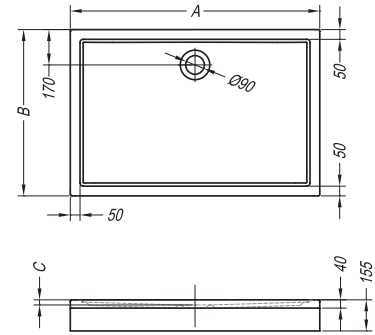

Flamenco

122

1. Flamenco 180 - 70 / 4. Flamenco 180/O - 70/O

- tuš kad za vgradnjo / z oblogo, iz litega sanitarnega akrila
- a shower tray for built-in installation / with panel, made from cast sanitary acrylic
- kada za tuširanje za ugradnjo / s oblogom, od lijevanog sanitarnog akrila
- tuš kada za ugradnjo / s oblogom, od livenog sanitarnog akrila