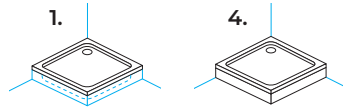

Trin

1. Trin 90, 80 / 4. Trin 90/O, 80/O

- tuš kad za vgradnjo / z oblogo, iz litega sanitarnega akrila
- a shower tray for built-in installation / with panel, made from cast sanitary acrylic
- kada za tuširanje za ugradnjo / s oblogom, od lijevanog sanitarnog akrila
- tuš kada za ugradnjo / s oblogom, od livenog sanitarnog akrila

Trin	A	VM
90 x 90 (O)	900	170
80 x 80 (O)	800	170