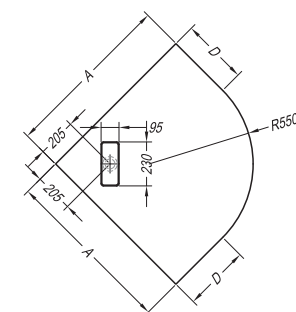

Drop ^{new}

1., 2. Drop 140, 120, 100, 90, 80 / 4. Drop 140/O, 120/O, 100/O, 90/O, 80/O

- tuš kad za vgradnjo / postavitvev na tla / z oblogo iz litega sanitarnega akrila
- a shower tray for built-in installation / fixing on the floor / with panel, made from cast sanitary acrylic
- kada za tuširanje za ugradnjo / instalacijo na pod / s oblogom, od lijevanog sanitarnog akrila
- tuš kada za ugradnjo / postavljanje na pod / s oblogom, od livenog sanitarnog akrila

Drop	A	B	VM
140 x 90 (80)	1400	900 (800)	155
120 x 90 (80)	1200	900 (800)	155
100 x 90 (80)	1000	900 (800)	155
90 x 90	900	900	155
80 x 80	800	800	155

Drop R ^{new}

1., 2. Drop R 90, 80 / 4. Drop R 90/O, 80/O

- tuš kad za vgradnjo / postavitvev na tla / z oblogo, polkrožna, iz litega sanitarnega akrila
- a shower tray for built-in installation / fixing on the floor / with panel, semi-circular, made from cast sanitary acrylic
- kada za tuširanje za ugradnjo / instalacijo na pod / s oblogom, polukružna, od lijevanog sanitarnog akrila
- polukružna tuš kada od livenog mermera, za ugradnjo / postavljanje na pod / s oblogom, od livenog sanitarnog akrila

Drop R	A	B	VM
90 x 90	900	900	155
80 x 80	800	800	155