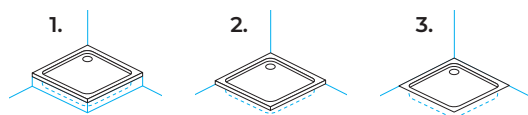

Moonwalk

1., 2., 3. Moonwalk 140, 120, 100, 90

- tuš kad za vgradnjo / postavitev na tla / za vgradnjo z nivajem tal, iz litega marmorja
- a shower tray for built-in installation / fixing on the floor / installation at the floor level, made from cast marble
- ugradbena kada za tuširanje, instalacijo na pod ili za ugradnjo u razini poda, od lijevanog mramora
- četvrtasta tuš kada od livenog mermera za ugradnjo / postavljanje na pod / sa ugradnjo u nivou poda

Moonwalk	A	B	C	VM
140 x 90 (80)	1400	900 (800)	14	40
120 x 90 (80)	1200	900 (800)	14	40
100 x 100 (90/80)	1000	1000 (900 / 800)	14	40
90 x 90	900	900	14	40

white
antracit
manhattan