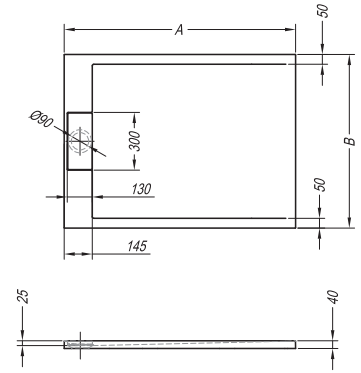

Capo ^{new}

1., 2., 3. Capo 140, 120, 100, 90

- tuš kad za vgradnjo / postavitev na tla / za vgradnjo z nivojem tal, iz litega marmorja
- a shower tray for built-in installation / fixing on the floor / installation at the floor level, made from cast marble
- ugradbena kada za tuširanje, instalacijo na pod ili za ugradnjo u razini poda, od lijevanog mramora
- četvrtasta tuš kada od livenog mermera za ugradnjo / postavljanje na pod / za ugradnjo u nivou poda

Capo	A	B	VM
140 x 100 (90)	1400	1000 (900)	40
120 x 90 (80)	1200	900 (800)	40
100 x 80	1000	800	40
90 x 90	900	900	40

Acro

1., 2., 3. Acro 140, 120, 100

- tuš kad za vgradnjo / postavitev na tla / za vgradnjo z nivojem tal, iz litega marmorja
- a shower tray for built-in installation / fixing on the floor / installation at the floor level, made from cast marble
- ugradbena kada za tuširanje, instalacijo na pod ili za ugradnjo u razini poda, od lijevanog mramora
- četvrtasta tuš kada od livenog mermera za ugradnjo / postavljanje na pod / za ugradnjo u nivou poda

Acro	A	B	VM
140 x 90 (80)	1400	900 (800)	35
120 x 90 (80)	1200	900 (800)	35
100 x 90 (80)	1000	900 (800)	35