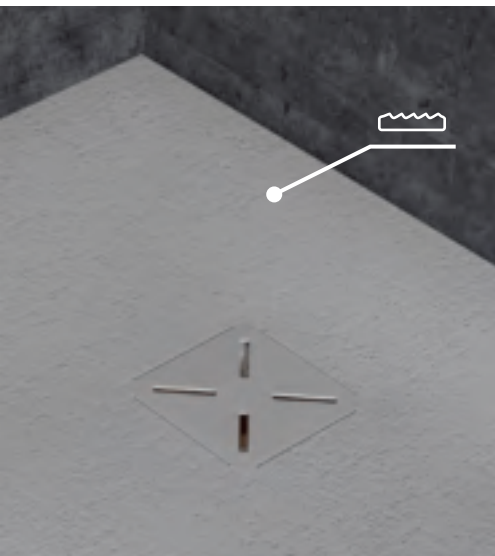

TUŠ KADI SHOWER TRAYS TUŠ KADE TUŠ KADE

- možnosti izbire med različnimi kakovostnimi razredi in materiali (Kerrock, Liti marmor, modificirani akril in liti sanitarni akril)
- the choice between different quality classes and materials (Kerrock, cast marble, modified acrylic and cast sanitary acrylic)
- možnost izbora između različnih razreda kvalitete i materijala (Kerrock, lijevani mramor, modificirani akril i lijevani sanitarni akril)
- možnost odabira između različnih kategorija kvaliteta i materijala (Kerrock, liveni mermer, modifikovani akril i liveni sanitarni akril)

100

- več kot **100** modelov tuš kadi za opremo najrazličnejših vrst kopalnic
- more than **100** models of shower trays for equipment of a wide range of bathrooms
- više od 100 modela tuš kada za opremanje raznih vrsta kupaonica
- više od 100 modela tuš-kada za opremanje različnih vrsta kupatila

- nizki vstopni rob prilagojen osebam z omejenim gibanjem
- low entry edge for persons with restricted mobility
- niski ulazni rub prilagođen osobama sa smanjenom pokretljivošću
- niska ulazna ivica koja je prilagođena osobama sa ograničenom pokretljivošću

- pohodni pokrov sifona omogoča nemoteno premikanje pri tuširanju
- siphon cover allows us to move smoothly when showering
- poklopac sifona omogućuje vam nesmetano kretanje prilikom tuširanja
- poklopac sifona vam omogućava nesmetano kretanje tokom tuširanja

- možnost prilagajanja oblike pri določenih modelih
- possibility of adjusting the shape of certain models
- mogućnost podešavanja oblika određenih modela
- mogućnost prilagođavanja oblika određenih modela

- **4** različne možnosti vgradnje z in brez predpriprave tlaka
- **4** different installation options with and without floor pre-conditioning
- **4** različite mogućnosti ugradnje s i bez pripreme tlaka
- **4** različite mogućnosti postavljanja sa i bez pripreme pritiska

- reliefna površina
- relief surface
- reljefna površina
- reljefna površina