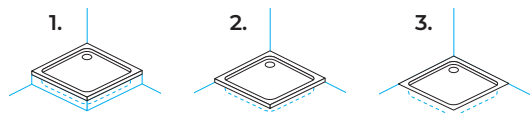

Re-walk

1., 2., 3. Re-walk 180x80, 140x90, 140x80

- tuš kad za vgradnjo / postavitvev na tla / za vgradnjo z nivojem tal, iz litega marmorja.
- Možnost prirezovanja do navedenih dimenzij 140x70, 110x80, 110x70.
- a shower tray for built-in installation / fixing on the floor / installation at the floor level, made from cast marble.
- Possibility of trimming to the specified dimensions 140x70, 110x80, 110x70.
- ugradbena kada za tuširanje, instalacijo na pod ili za ugradnjo u razini poda, od lijevanog mramora.
- Mogućnost rezanja do navedenih dimenzija 140x70, 110x80, 110x70.
- četvrtasta tuš kada od livenog mermera za ugradnjo / postavljanje na pod / za ugradnjo u nivou poda.
- Mogućnost skraćivanja do navedenih dimenzija 140x70, 110x80, 110x70.

Re-walk	A	B	VM
180 x 80	1800	800	40
140 x 90	1400	900	40
140 x 80	1400	800	40