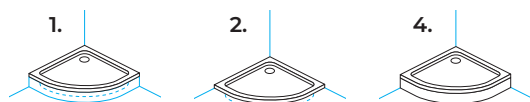

Drop R ^{new}

1., 2. Drop R 90, 80 / 4. Drop R 90/O, 80/O

- tuš kad za vgradnjo / postavitvev na tla / z oblogo, polkrožna, iz litega sanitarnega akrila
- a shower tray for built-in installation / fixing on the floor / with panel, semi-circular, made from cast sanitary acrylic
- kada za tuširanje za ugradnjo / instalacijo na pod / s oblogom, polukružna, od lijevanog sanitarnog akrila
- polukružna tuš kada od livenog mermera, za ugradnjo / postavljanje na pod / s oblogom, od livenog sanitarnog akrila

Drop R	A	B	VM
90 x 90	900	900	155
80 x 80	800	800	155