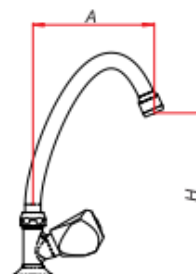

Sanitarne armature

Sanitary program

Baterija za bojler niskog pritiska J-200 Ø18

Sink mixer for low pressure water heater with spout J-200 Ø18

Šifra Code	A [mm]	H [mm]
54.12.01.2.217	200	190
54.12.01.2.218	200	190
54.12.01.2.219	200	190