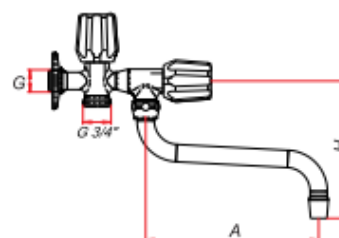

Šifra Code	Veličina Size	G ["]	A [mm]	B [mm]
55.12.1.4.256	1/2"	1/2"	10	170
55.12.1.4.257	1/2"	1/2"	10	170
55.12.1.4.258	1/2"	1/2"	10	170

Ugaona slavina P-200 Ø18

Angle tap with spout P-200 Ø18

Šifra Code	Veličina Size	G ["]	A [mm]	B [mm]
55.12.1.5.256	1/2"	1/2"	10	250
55.12.1.5.257	1/2"	1/2"	10	250
55.12.1.5.258	1/2"	1/2"	10	250

Sanitarne armature

Sanitary program

Priključak za veš mašinu

Washing machine bibcock

Šifra Code	Veličina Size	G ["]	G1 ["]	L [mm]
55.34.*2.4.256	1/2"	1/2"	3/4"	105
55.34.*2.4.257	1/2"	1/2"	3/4"	105
55.34.*2.4.258	1/2"	1/2"	3/4"	105

Stojeća slavina J-130 Ø18

Basin tap with spout J-130 Ø18

Šifra Code	Veličina Size	G ["]	A [mm]	H [mm]
55.12.*6.6.256	1/2"	1/2"	140	190
55.12.*6.6.257	1/2"	1/2"	140	190
55.12.*6.6.258	1/2"	1/2"	140	190

Ugaona slavina sa priključkom S-160 Ø16

Washing machine bibcock with spout S-160 Ø16

Šifra Code	Veličina Size	G ["]	A [mm]	H [mm]
55.12.34.5.217	1/2"	1/2"	160	127
55.12.34.5.218	1/2"	1/2"	160	127
55.12.34.5.219	1/2"	1/2"	160	127

Baterija za bojler niskog pritiska S-200 Ø13