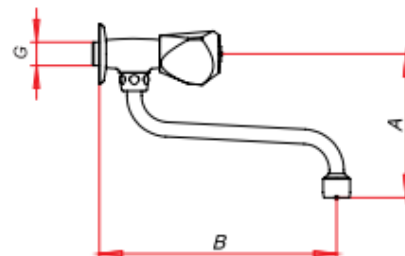

Šifra Code	A [mm]	H [mm]
63.18.*1.8.256	200	190
63.18.*1.8.257	200	190
63.18.*1.8.258	200	190

Stojeća baterija za toplu i hladnu vodu J-300 Ø18

Basin mixer with spout J-300 Ø18

Šifra Code	A [mm]	H [mm]
63.18.*1.9.256	300	230
63.18.*1.9.257	300	230
63.18.*1.9.258	300	230

Sanitarne armature

Sanitary program

Ugaona slavina S-70 Ø13

Angle tap with spout S-70 Ø13

Šifra Code	Veličina Size	G ["]	A [mm]	B [mm]
55.12.1.2.256	1/2"	1/2"	140	100
55.12.1.2.257	1/2"	1/2"	140	100
55.12.1.2.258	1/2"	1/2"	140	100