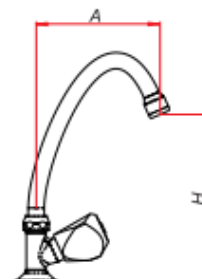

Baterija za bojler niskog pritiska J-130 Ø18

Sink mixer for low pressure water heater with spout J-130 Ø18

Šifra Code	A [mm]	H [mm]
54.12.01.1.217	130	180
54.12.01.1.218	130	180
54.12.01.1.219	130	180