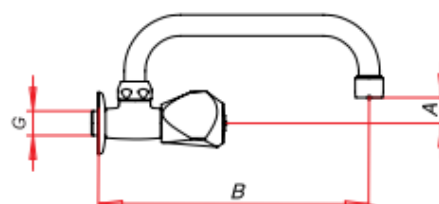

Ugaona slavina S-180 Ø13

Angle tap with spout S-180 Ø13

Šifra Code	Veličina Size	G ["]	A [mm]	B [mm]
55.12.1.1.256	1/2"	1/2"	140	215
55.12.1.1.257	1/2"	1/2"	140	215
55.12.1.1.258	1/2"	1/2"	140	215

Ugaona slavina S-200 Ø18

Angle tap with spout S-200 Ø18

Šifra Code	Veličina Size	G ["]	A [mm]	B [mm]
55.12.1.6.256	1/2"	1/2"	140	250
55.12.1.6.257	1/2"	1/2"	140	250
55.12.1.6.258	1/2"	1/2"	140	250

Ugaona slavina P-120 Ø18

Angle tap with spout P-120 Ø18

Šifra Code	Veličina Size	G ["]	A [mm]	B [mm]
55.12.1.4.256	1/2"	1/2"	10	170
55.12.1.4.257	1/2"	1/2"	10	170
55.12.1.4.258	1/2"	1/2"	10	170

Ugaona slavina P-200 Ø18

Angle tap with spout P-200 Ø18

Šifra Code	Veličina Size	G ["]	A [mm]	B [mm]
55.12.1.5.256	1/2"	1/2"	10	250
55.12.1.5.257	1/2"	1/2"	10	250
55.12.1.5.258	1/2"	1/2"	10	250