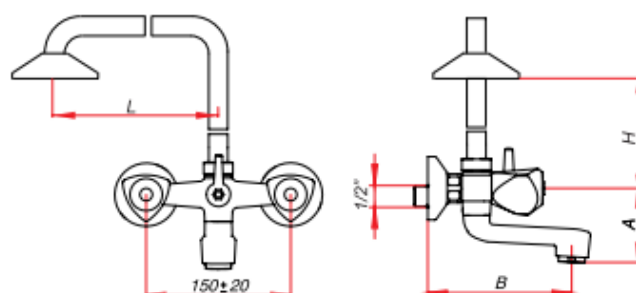

Tuš baterija sa usponskim tušem i izlivom

Bath mixer with standing shower pipe and spout

Šifra Code	Veličina Size	A [mm]	B [mm]	L [mm]	H [mm]
64.12.*4.0.256	1/2"	77	150	320	1125
64.12.*4.0.257	1/2"	77	150	320	1125
64.12.*4.0.258	1/2"	77	150	320	1125