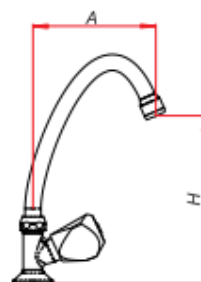

Sanitarne armature

Sanitary program

Baterija za toplu i hladnu vodu J-130 Ø18

Bath mixer with spout J-130 Ø18

Šifra Code	Veličina Size	G ["]	A [mm]	B [mm]
63.18.*1.5.256	1/2"	1/2"	150	190
63.18.*1.5.257	1/2"	1/2"	150	190
63.18.*1.5.258	1/2"	1/2"	150	190

Baterija za toplu i hladnu vodu J-200 Ø18

Bath mixer with spout J-200 Ø18

Šifra Code	Veličina Size	G ["]	A [mm]	B [mm]
63.18.*1.6.256	1/2"	1/2"	150	190
63.18.*1.6.257	1/2"	1/2"	150	190
63.18.*1.6.258	1/2"	1/2"	150	190

Stojeća baterija za toplu i hladnu vodu J-130 Ø18

Basin mixer with spout J-130 Ø18

Šifra Code	A [mm]	H [mm]
63.18.*1.7.256	130	180
63.18.*1.7.257	130	180
63.18.*1.7.258	130	180

Stojeća baterija za toplu i hladnu vodu J-200 Ø18

Basin mixer with spout J-200 Ø18

Šifra Code	A [mm]	H [mm]
63.18.*1.8.256	200	190
63.18.*1.8.257	200	190
63.18.*1.8.258	200	190

Stojeća baterija za toplu i hladnu vodu J-300 Ø18

Basin mixer with spout J-300 Ø18

Šifra Code	A [mm]	H [mm]
63.18.*1.9.256	300	230
63.18.*1.9.257	300	230
63.18.*1.9.258	300	230