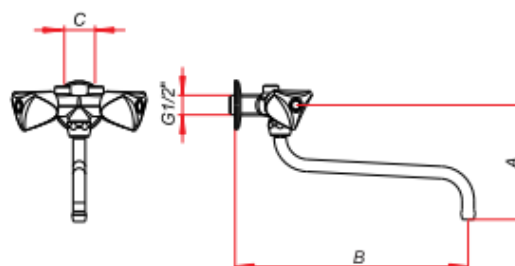

Baterija za bojler niskog pritiska S-200 Ø13

Mixer for low pressure water heater with spout S-200 Ø13

Šifra Code	Veličina Size	A [mm]	B [mm]	C [mm]
54.12.01.0.217	1/2"	120	250	35
54.12.01.0.218	1/2"	120	250	35
54.12.01.0.219	1/2"	120	250	35