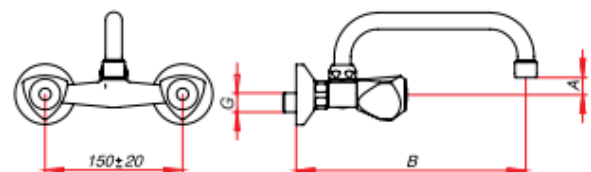

Baterija za toplu i hladnu vodu P-200 Ø18 Bath mixer with spout P-200 Ø18

Šifra Code	Veličina Size	G ["]	A [mm]	B [mm]
63.18.*1.1.256	1/2"	1/2"	20	250
63.18.*1.1.257	1/2"	1/2"	20	250
63.18.*1.1.258	1/2"	1/2"	20	250