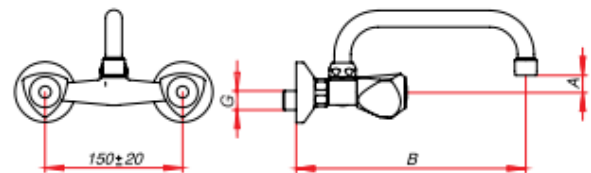

Baterija za toplu i hladnu vodu P-120 Ø18 Bath mixer with spout P-120 Ø18

Šifra Code	Veličina Size	G ["]	A [mm]	B [mm]
63.18.*1.2.256	1/2"	1/2"	20	170
63.18.*1.2.257	1/2"	1/2"	20	170
63.18.*1.2.258	1/2"	1/2"	20	170