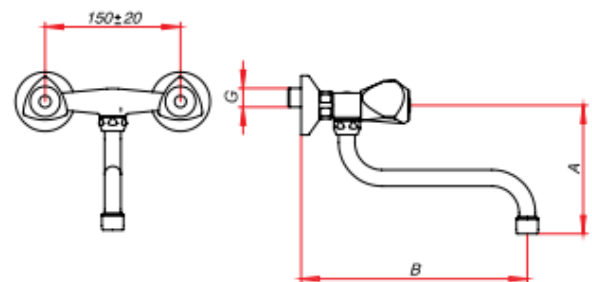

Baterija za toplu i hladnu vodu S-200 Ø18 Bath mixer with spout S-200 Ø18

Šifra Code	Veličina Size	G ["]	A [mm]	B [mm]
63.18.*1.0.256	1/2"	1/2"	140	250
63.18.*1.0.257	1/2"	1/2"	140	250
63.18.*1.0.258	1/2"	1/2"	140	250