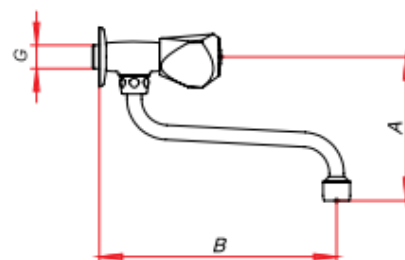

Sanitarne armature

Sanitary program

Ugaona slavina S-70 Ø13

Angle tap with spout S-70 Ø13

Šifra Code	Veličina Size	G ["]	A [mm]	B [mm]
55.12.1.2.256	1/2"	1/2"	140	100
55.12.1.2.257	1/2"	1/2"	140	100
55.12.1.2.258	1/2"	1/2"	140	100

Ugaona slavina S-180 Ø13

Angle tap with spout S-180 Ø13

Šifra Code	Veličina Size	G ["]	A [mm]	B [mm]
55.12.1.1.256	1/2"	1/2"	140	215
55.12.1.1.257	1/2"	1/2"	140	215
55.12.1.1.258	1/2"	1/2"	140	215

Ugaona slavina S-200 Ø18

Angle tap with spout S-200 Ø18

Šifra Code	Veličina Size	G ["]	A [mm]	B [mm]
55.12.1.6.256	1/2"	1/2"	140	250
55.12.1.6.257	1/2"	1/2"	140	250
55.12.1.6.258	1/2"	1/2"	140	250

Ugaona slavina P-120 Ø18

Angle tap with spout P-120 Ø18

Šifra Code	Veličina Size	G ["]	A [mm]	B [mm]
55.12.1.4.256	1/2"	1/2"	10	170
55.12.1.4.257	1/2"	1/2"	10	170
55.12.1.4.258	1/2"	1/2"	10	170

Ugaona slavina P-200 Ø18

Angle tap with spout P-200 Ø18

Šifra Code	Veličina Size	G ["]	A [mm]	B [mm]
55.12.1.5.256	1/2"	1/2"	10	250
55.12.1.5.257	1/2"	1/2"	10	250
55.12.1.5.258	1/2"	1/2"	10	250