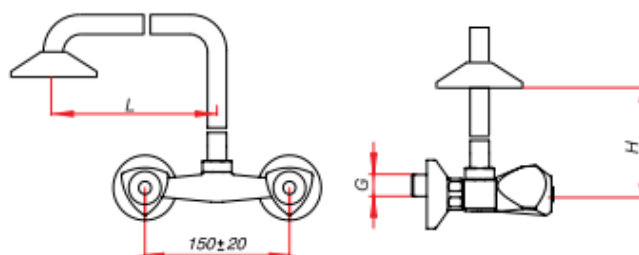

Tuš baterija sa usponskim tušem

Bath mixer with standing shower pipe

Šifra Code	Veličina Size	G ["]	L [mm]	H [mm]
64.12.*3.0.256	1/2"	1/2"	320	1125
64.12.*3.0.257	1/2"	1/2"	320	1125
64.12.*3.0.258	1/2"	1/2"	320	1125