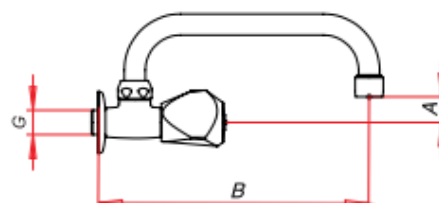

Ugaona slavina S-180 Ø13

Angle tap with spout S-180 Ø13

Šifra Code	Veličina Size	G ["]	A [mm]	B [mm]
55.12.1.1.256	1/2"	1/2"	140	215
55.12.1.1.257	1/2"	1/2"	140	215
55.12.1.1.258	1/2"	1/2"	140	215

Ugaona slavina S-200 Ø18

Angle tap with spout S-200 Ø18

Šifra Code	Veličina Size	G ["]	A [mm]	B [mm]
55.12.1.6.256	1/2"	1/2"	140	250
55.12.1.6.257	1/2"	1/2"	140	250
55.12.1.6.258	1/2"	1/2"	140	250

Ugaona slavina P-120 Ø18

Angle tap with spout P-120 Ø18

Šifra Code	Veličina Size	G ["]	A [mm]	B [mm]
55.12.1.4.256	1/2"	1/2"	10	170
55.12.1.4.257	1/2"	1/2"	10	170
55.12.1.4.258	1/2"	1/2"	10	170

Ugaona slavina P-200 Ø18

Angle tap with spout P-200 Ø18

Šifra Code	Veličina Size	G ["]	A [mm]	B [mm]
55.12.1.5.256	1/2"	1/2"	10	250
55.12.1.5.257	1/2"	1/2"	10	250
55.12.1.5.258	1/2"	1/2"	10	250