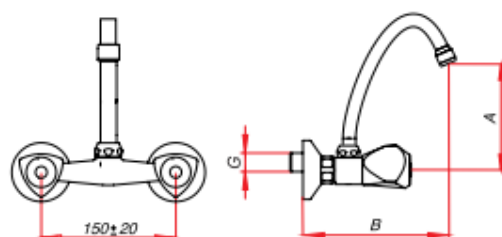

Baterija za toplu i hladnu vodu J-200 Ø18

Bath mixer with spout J-200 Ø18

Šifra Code	Veličina Size	G ["]	A [mm]	B [mm]
63.18.*1.6.256	1/2"	1/2"	150	190
63.18.*1.6.257	1/2"	1/2"	150	190
63.18.*1.6.258	1/2"	1/2"	150	190

Stojeća baterija za toplu i hladnu vodu J-130 Ø18

Basin mixer with spout J-130 Ø18

Šifra Code	A [mm]	H [mm]
63.18.*1.7.256	130	180
63.18.*1.7.257	130	180
63.18.*1.7.258	130	180