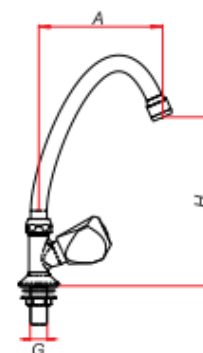

Angle tap with spout S-200 Ø18

Šifra Code	Veličina Size	G ["]	A [mm]	B [mm]
55.12.1.6.256	1/2"	1/2"	140	250
55.12.1.6.257	1/2"	1/2"	140	250
55.12.1.6.258	1/2"	1/2"	140	250

Ugaona slavina P-120 Ø18

Angle tap with spout P-120 Ø18

Šifra Code	Veličina Size	G ["]	A [mm]	B [mm]
55.12.1.4.256	1/2"	1/2"	10	170
55.12.1.4.257	1/2"	1/2"	10	170
55.12.1.4.258	1/2"	1/2"	10	170

Ugaona slavina P-200 Ø18

Angle tap with spout P-200 Ø18

Šifra Code	Veličina Size	G ["]	A [mm]	B [mm]
55.12.1.5.256	1/2"	1/2"	10	250
55.12.1.5.257	1/2"	1/2"	10	250
55.12.1.5.258	1/2"	1/2"	10	250

Sanitarne armature

Sanitary program

Priključak za veš mašinu

Washing machine bibcock

Šifra Code	Veličina Size	G ["]	G1 ["]	L [mm]
55.34.*2.4.256	1/2"	1/2"	3/4"	105
55.34.*2.4.257	1/2"	1/2"	3/4"	105
55.34.*2.4.258	1/2"	1/2"	3/4"	105

Stojeća slavina J-130 Ø18

Basin tap with spout J-130 Ø18

Šifra Code	Veličina Size	G ["]	A [mm]	H [mm]
55.12.*6.6.256	1/2"	1/2"	140	190
55.12.*6.6.257	1/2"	1/2"	140	190
55.12.*6.6.258	1/2"	1/2"	140	190

Ugaona slavina sa priključkom S-160 Ø16