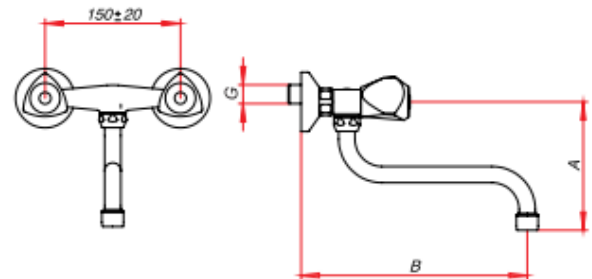

Baterija za toplu i hladnu vodu S-300 Ø18 Bath mixer with spout S-300 Ø18

Šifra Code	Veličina Size	G ["]	A [mm]	B [mm]
63.18.*1.4.256	1/2"	1/2"	140	350
63.18.*1.4.257	1/2"	1/2"	140	350
63.18.*1.4.258	1/2"	1/2"	140	350