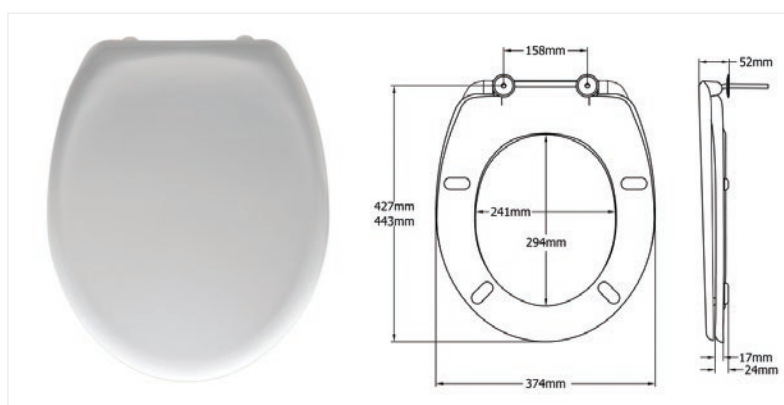

Karakteristike