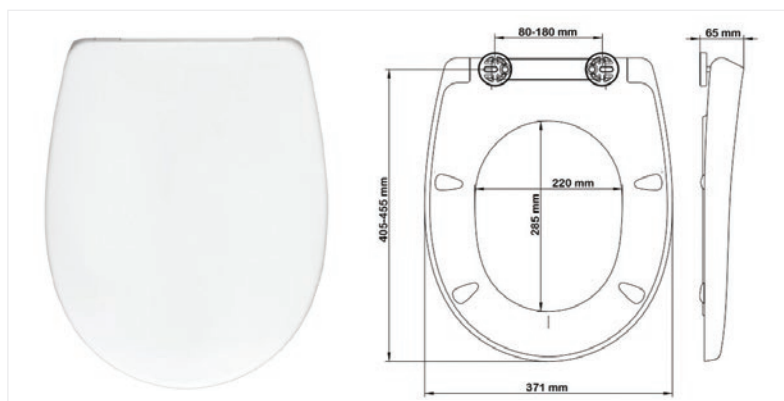

DUROPLAST WC SJEDALO BEMIS CLICK & CLEAN® CLASSIC

2320CNCTF000

Antibacterial

- Slow Close – sporospuštajuće i tiho zatvaranje
- Take off - jednostavno odvajanje za lakše čišćenje
- Dugotrajni duroplast materijal otporan na toplinu i ogrebotine
- Sjaj materijala u skladu s keramikom
- Podesivi inox nehrđajući šarniri
- Top fix – pričvršćivanje šarnira sa gornje strane
- Odgovara većini standardnih wc školjki

Karakteristike