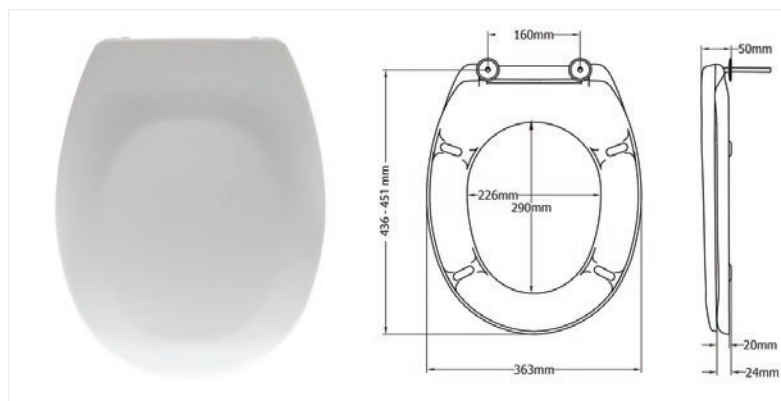

Karakteristike