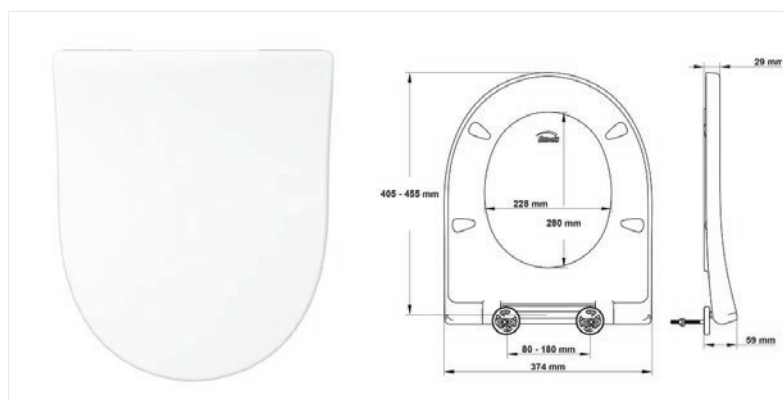

Karakteristike