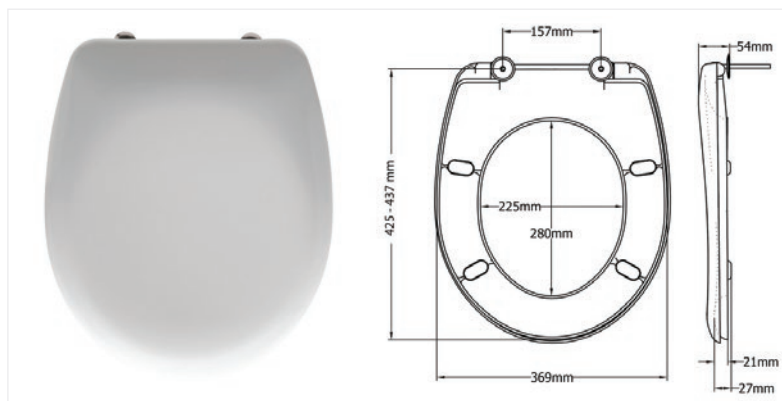

DUROPLAST WC SJEDALO CATINA 2202STXU000

BEMIS
Ultra-Fix®

- Bemis Ultra-Fix® patentirani sistem pričvršćivanja
- Dugotrajni duroplast materijal otporan na toplinu i ogrebotine
- Sjaj materijala u skladu s keramikom
- Inox šarnir sa standardnim razmakom 160 mm
- Odgovara većini standardnih wc školjki

Karakteristike