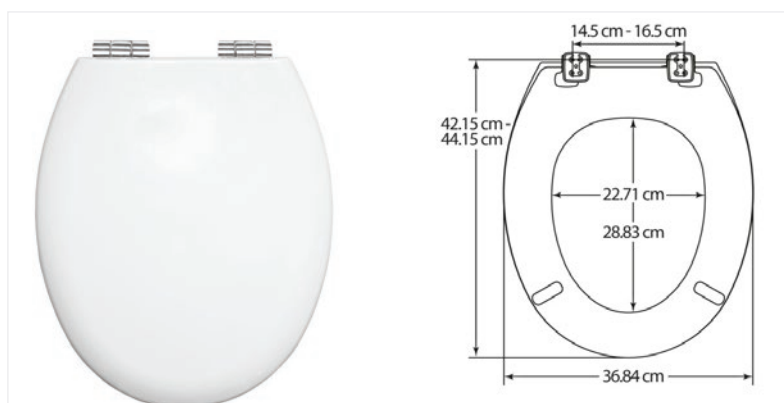

1 New York Slow Close Ultra-Fix® 4100CLT000

- Bijelo sjedalo / kromirani šarniri

2 New York Slow Close Ultra-Fix® 4102CLT000

- Bijelo sjedalo / crni mat šarniri

3 New York Black Slow Close Ultra-Fix® 4100CLT047

- Crno sjedalo / kromirani šarniri