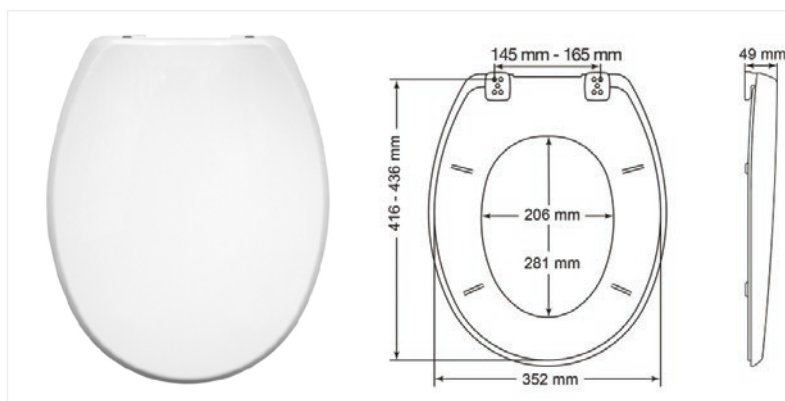

Karakteristike

Naziv	Šifra	Boja	Šarnir	EAN	Odbojnik	Čepić	Težina	Paket	Paleta
Prato	2212PP000	Bijelo	Plastični	5012799281961	4	2	0.79 kg	11	264

TERMOPLAST WC SJEDALO BUXTON

2850CPT000

BEMIS
Ultra-Fix®

- Bemis Ultra-Fix® patentirani sistem pričvršćivanja
- Odbojnici integrirani u sjedalu - nemoguće ih je ukloniti ili oštetiti
- Fleksibilan i gotovo nesalomljiv materijal
- Podesivi kromirani šarniri
- Odgovara većini standardnih wc školjki
- Proizvod je moguće reciklirati