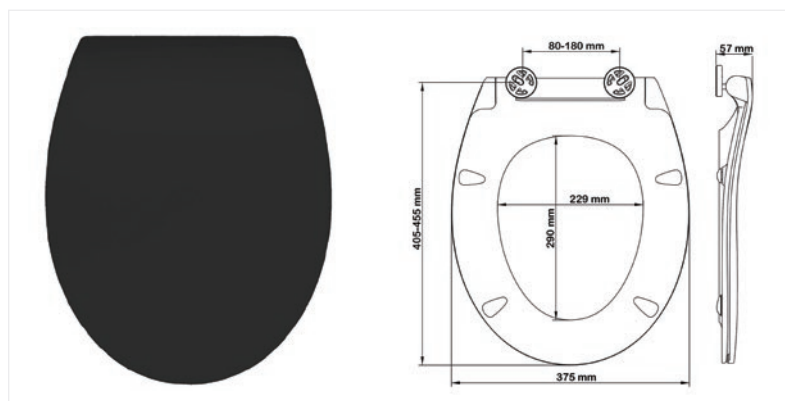

DUROPLAST WC SJEDALO BEMIS CLICK & CLEAN® SLIM 2310CNCTF000

Antibacterial

- Slow Close – sporospuštajuće i tiho zatvaranje
- Take off - jednostavno odvajanje za lakše čišćenje
- Dugotrajni duroplast materijal otporan na toplinu i ogrebotine
- Sjaj materijala u skladu s keramikom
- Podesivi inox nehrđajući šarniri
- Top fix – pričvršćivanje šarnira sa gornje strane
- Odgovara većini standardnih wc školjki

Karakteristike