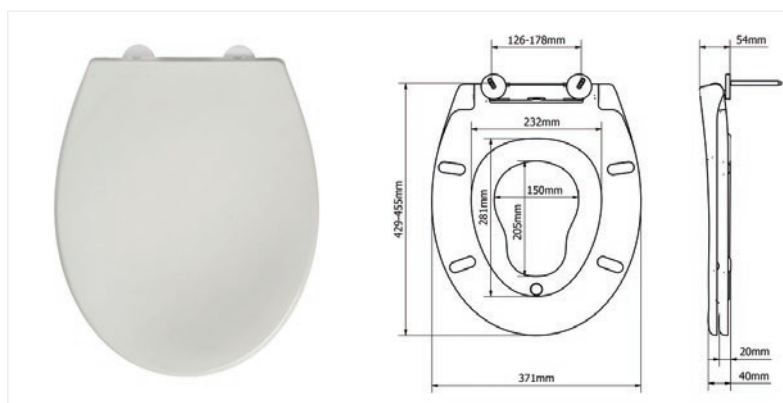

- Family wc sjedalo uključuje dječji umetak
- Umetak se magnetima drži za sjedalo
- Slow Close – sporospuštajuće i tiho zatvaranje
- Take off - jednostavno odvajanje za lakše čišćenje
- Fleksibilan i gotovo neslomljiv materijal
- Odgovara većini standardnih wc školjki
- Proizvod je moguće reciklirati