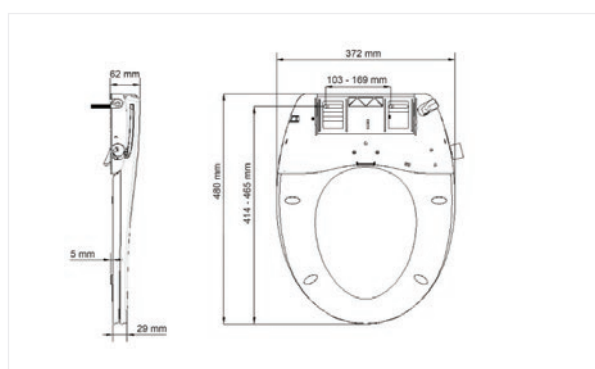

- Podesive vodene mlaznice koje se same čiste nakon upotrebe
- Više načina rada mlaznica - masaža / pulsiranje
- Grijano sjedalo
- Sušenje toplim zrakom
- Funkcija noćnog svjetla
- Sporo spuštanje
- Podesivi plastični šarniri s metalnim okovima
Mogućnost montaže s gornje i donje strane
Ultra-Fix® patentirani sistem učvršćivanja
- U skladu s EN1717 standardom
- Odgovara većini standardnih wc školjki s pristupom priključku za vodu i električnoj utičnici