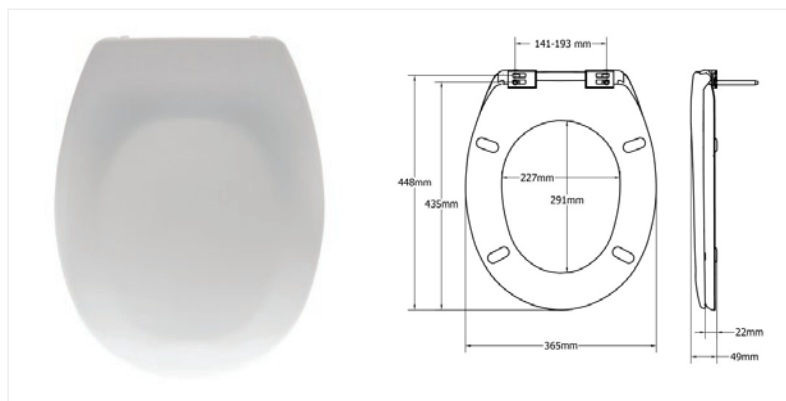

DUROPLAST WC SJEDALO BERGAMO 2201PL000

- Slow Close – sporospuštajuće i tiho zatvaranje
- Dugotrajni duroplast materijal otporan na toplinu i ogrebotine
- Sjaj materijala u skladu s keramikom
- Podesivi plastični šarniri
- Brznavijajuća matica
- Odgovara većini standardnih wc školjki