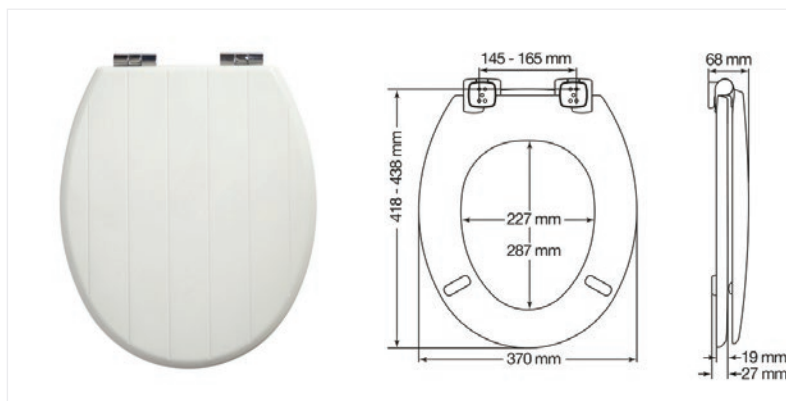

MOULDED WOOD WC SJEDALO COTTAGE

5070CLT000 | 5070CLT111

BEMIS
Ultra-Fix®

Cottage White Slow Close Ultra-Fix®5070CLT000

- Slow Close – sporospuštajuće i tiho zatvaranje
- Bemis Ultra-Fix® patentirani sistem pričvršćivanja
- Podesivi kromirani šarniri

Cottage Grey Slow Close Ultra-Fix® 5070CLT111

1. Slow Close – sporospuštajuće i tiho zatvaranje
   - Bemis Ultra-Fix® patentirani sistem pričvršćivanja
   - Podesivi kromirani šarniri
2. Izrađeno od drvenog otpada, ekološko, bez štetnog utjecaja na okoliš
   - Obojano bojom na bazi vode
   - Odgovara većini standardnih wc školjki