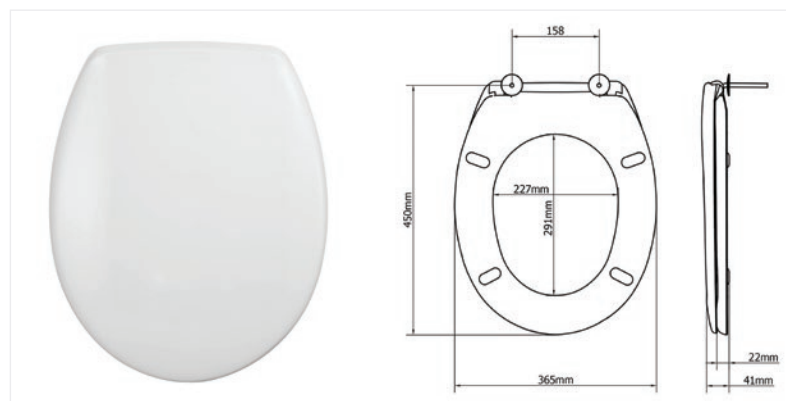

- Dugotrajni duroplast materijal otporan na toplinu i ogrebotine
- Sjaj materijala u skladu s keramikom
- Inox šarnir sa standardnim razmakom 160 mm
- Brzonavijajuća matica
- Odgovara većini standardnih wc školjki