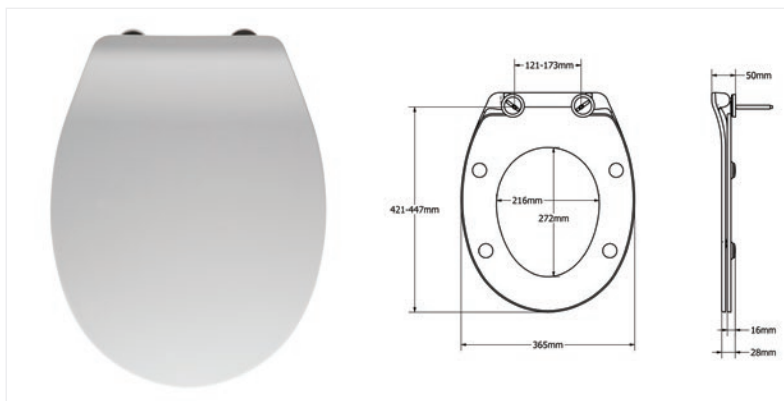

DUROPLAST WC SJEDALO PESARO 2205ST000

- Dugotrajni duroplast materijal otporan na toplinu i ogrebotine
- Sjaj materijala u skladu s keramikom
- Nehrdajući podesivi inox šarniri
- Brznavijajuća matica
- Moderan slim dizajn
- Odgovara većini standardnih wc školjki

Karakteristike