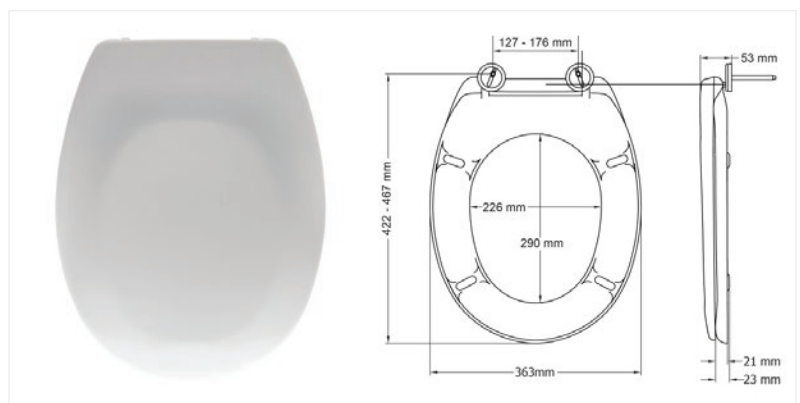

DUROPLAST WC SJEDALO BARI 2201PP000

- Dugotrajni duroplast materijal otporan na toplinu i ogrebotine
- Sjaj materijala u skladu s keramikom
- Podesivi plastični šarniri
- Brzonavijajuća matica
- Odgovara većini standardnih wc školjki

Karakteristike

Naziv	Šifra	Boja	Šarnir	EAN	Odbojnik	Čepić	Težina	Paket	Paleta
Bari	2201PP000	Bijelo	Plastični podesivi	5012799282609	4	2	1.73 kg	7	168

DUROPLAST WC SJEDALO IRIL 2201ST000

- Dugotrajni duroplast materijal otporan na toplinu i ogrebotine
- Sjaj materijala u skladu s keramikom
- Podesivi inox šarniri
- Brzonavijajuća matica
- Odgovara većini standardnih wc školjki

Karakteristike

Naziv	Šifra	Boja	Šarnir	EAN	Odbojnik	Čepić	Težina	Paket	Paleta
Iril	2201ST000	Bijelo	Inox podesivi	5012799281909	4	2	2.07 kg	7	168