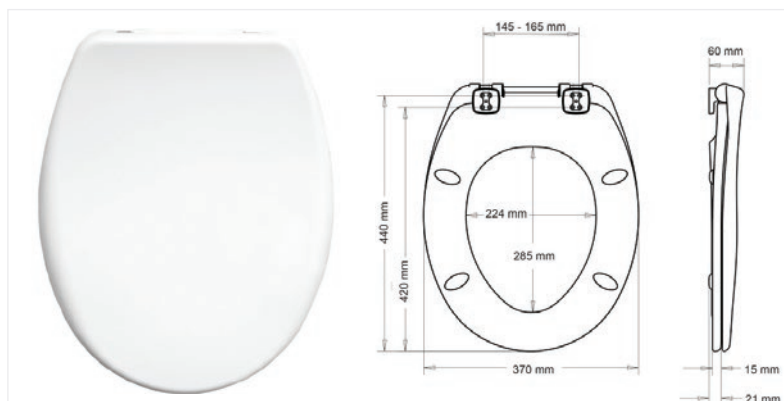

Take-off
za lako odvajanje

Top-Fix
Za montažu sa gornje strane

Bottom-Fix
Za montažu sa donje strane

Antibakterijska svojstva

DUROPLAST WC SJEDALO VENEZIA 2082CLT000

BEMIS
Ultra-Fix®

- Slow Close – sporospuštajuće i tiho zatvaranje
- Bemis Ultra-Fix® patentirani sistem pričvršćivanja
- Dugotrajni duroplast materijal otporan na toplinu i ogrebotine
- Sjaj materijala u skladu s keramikom
- Podesivi kromirani šarniri
- Odgovara većini standardnih wc školjki