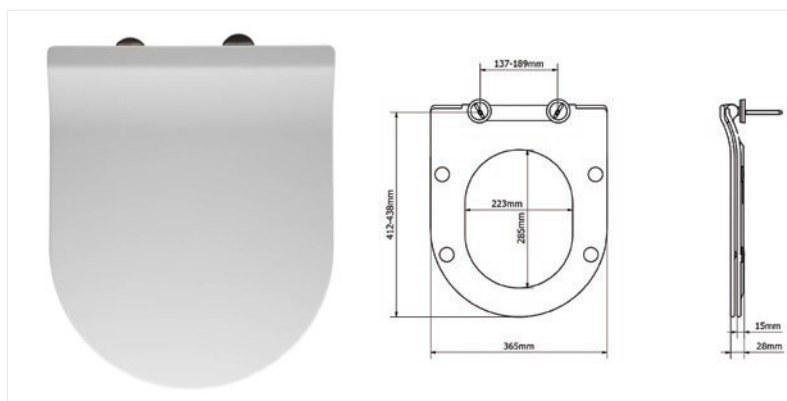

- Slow Close - sporspuštajuće i tiho zatvaranje
- Take off - jednostavno odvajanje za lakše čišćenje
- Dugotrajni duroplast materijal otporan na toplinu i ogrebotine
- Podesivi inox šarniri
- Sjaj materijala u skladu s keramikom
- Moderan slim dizajn
- Odgovara većini standardnih D shape wc školjki