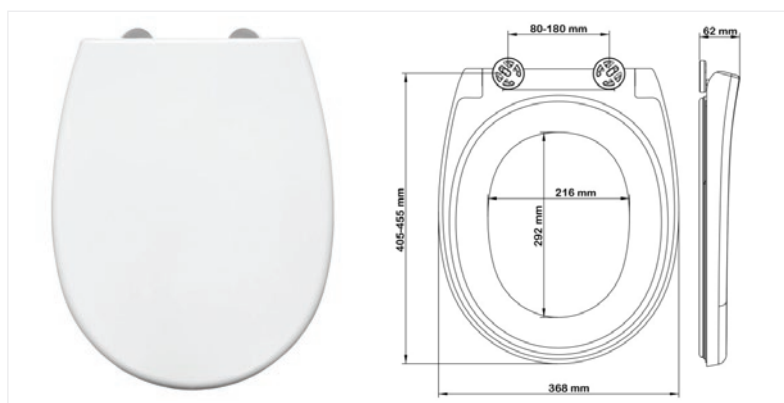

DUROPLAST WC SJEDALO BEMIS CLICK & CLEAN® CLASSIC

2320CNCTF000

Antibacterial

- Slow Close – sporospuštajuće i tiho zatvaranje
- Take off - jednostavno odvajanje za lakše čišćenje
- Dugotrajni duroplast materijal otporan na toplinu i ogrebotine
- Sjaj materijala u skladu s keramikom
- Podesivi inox nehrđajući šarniri
- Top fix – pričvršćivanje šarnira sa gornje strane
- Odgovara većini standardnih wc školjki

Karakteristike

Naziv	Šifra	Boja	Šarnir	EAN	Odbojnik	Čepić	Težina	Paket	Paleta
BEMIS Click & Clean® Classic	2320CNCTF000	Bijelo	Slow Close, Podesivi, Inox	5012799282203	4	2	2.45 kg	5	120

DUROPLAST WC SJEDALO BEMIS CLICK & CLEAN® SILENT

2350CNCTF000

Antibacterial

- Ultra tiho zahvaljujući dodatnoj brtvi na wc daski i wc poklopcu
- Veći stupanj higijene, vodene kapljice zadržane su unutar wc školjke
- Protuklizni zaštita wc sjedala na keramici
- Slow Close – sporospuštajuće i tiho zatvaranje
- Take off - jednostavno odvajanje za lakše čišćenje
- Dugotrajni duroplast materijal otporan na toplinu i ogrebotine
- Sjaj materijala u skladu s keramikom
- Podesivi inox nehrđajući šarniri
- Top fix – pričvršćivanje šarnira sa gornje strane
- Odgovara većini standardnih wc školjki

Karakteristike

Naziv	Šifra	Boja	Šarnir	EAN	Odbojnik	Čepić	Težina	Paket	Paleta
BEMIS Click & Clean® Silent	2350CNCTF000	Bijelo	Slow Close, Podesivi, Inox	5012799282258	4	2	2.95 kg	5	120