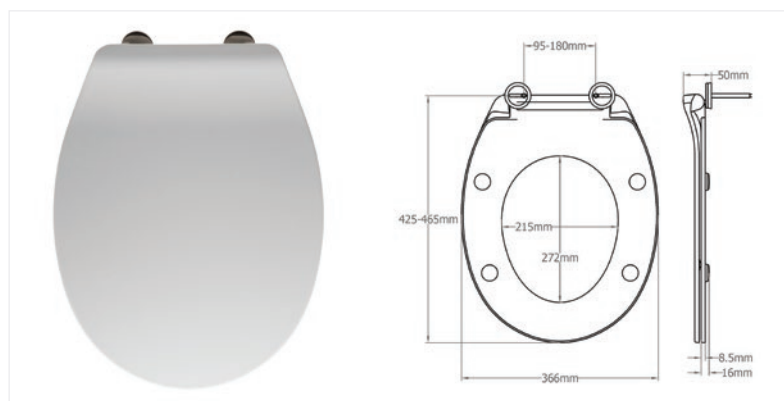

Karakteristike