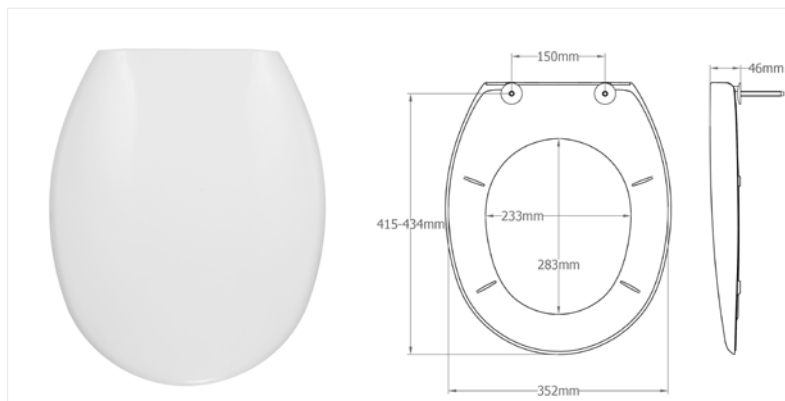

Take-off
za lako
odvajanje

Bottom-Fix
Za montažu sa
donje strane

TERMOPLAST WC SJEDALO PRATO

2212PP000

BEMIS
Ultra-Fix®

- Odbojnici integrirani u sjedalu - nemoguće ih je ukloniti ili oštetiti
- Fleksibilan i gotovo nesalomljiv materijal
- Plastični nehrđajući šarniri
- Odgovara većini standardnih wc školjki
- Proizvod je moguće reciklirati