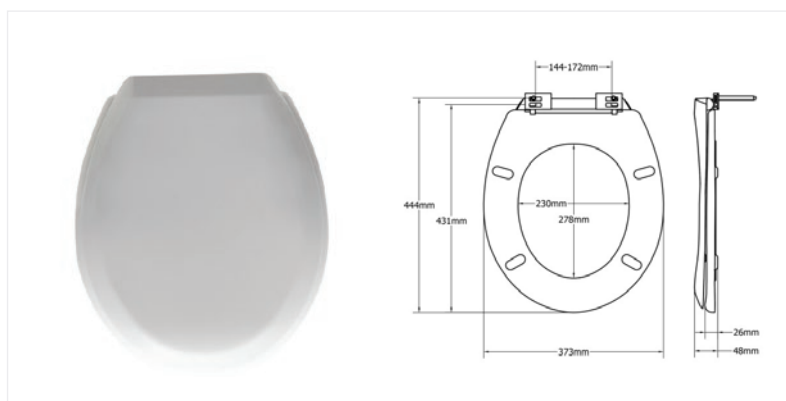

DUROPLAST WC SJEDALO BARLETTA 2200STX000

- Dugotrajni duroplast materijal otporan na toplinu i ogrebotine
- Sjaj materijala u skladu s keramikom
- Nehrdajući inox šarniri
- Brzonavijajuća matica
- Odgovara većini standardnih wc školjki

Karakteristike

Naziv	Šifra	Boja	Šarnir	EAN	Odbojnik	Čepić	Težina	Paket	Paleta
Barletta	2200STX000	Bijelo	Inox, Standardni 160 mm	5012799281954	4	2	1.64 kg	7	168

DUROPLAST WC SJEDALO LATINA 2200PP000

- Slow Close – sporospuštajuće i tiho zatvaranje
- Dugotrajni duroplast materijal otporan na toplinu i ogrebotine
- Sjaj materijala u skladu s keramikom
- Brzonavijajuća matica
- Odgovara većini standardnih wc školjki

Karakteristike

Naziv	Šifra	Boja	Šarnir	EAN	Odbojnik	Čepić	Težina	Paket	Paleta
Latina	2200PL000	Bijelo	Plastični podesivi	5012799284108	4	2	1.60 kg	7	168