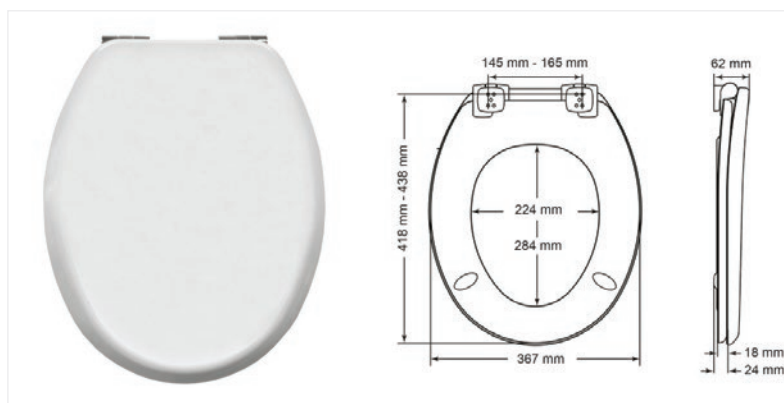

MOULDED WOOD WC SJEDALO VEGAS 4403CLT000

BEMIS
Ultra-Fix®

Vegas Ultra-Fix® 4403CLT000

- Slow Close – sporospuštajuće i tiho zatvaranje
- Bemis Ultra-Fix® patentirani sistem pričvršćivanja
- Podesivi kromirani šarniri
- Stilizirani protuklizni odbojnici
- Izrađeno od drvenog otpada, ekološko, bez štetnog utjecaja na okoliš
- Obojano bojom na bazi vode
- Odgovara većini standardnih wc školjki