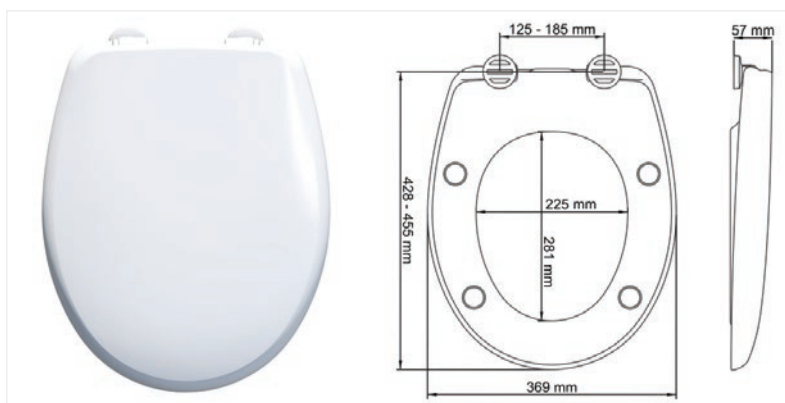

TERMOPLAST WC SJEDALO ORLY ECO

- Izrađeno od reciklirane plastike
- Sadrži najmanje 95% materijala iz kućnog plastičnog otpada
- Slow Close - sporospuštajuće i tiho zatvaranje
- Plastični podesivi šarniri
- Protuklizni odbojnici
- Fleksibilan i gotovo neslomljiv materijal
- Odgovara većini standardnih wc školjki
- Proizvod je moguće ponovno reciklirati

Karakteristike