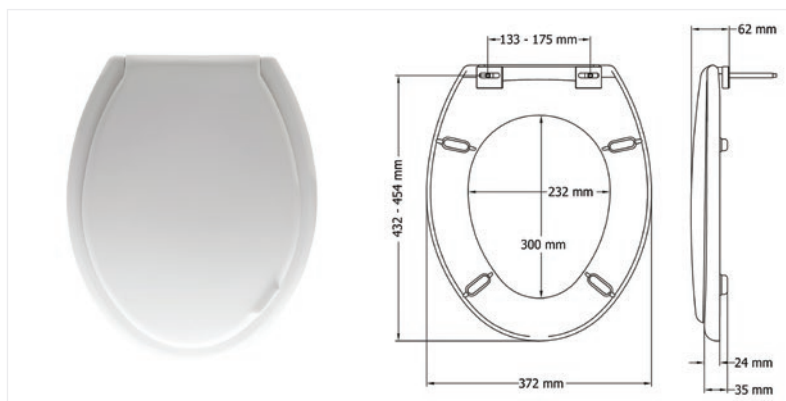

DUROPLAST WC SJEDALO FORLI 2211PP000

- Dugotrajni duroplast materijal otporan na toplinu i ogrebotine
- Sjaj materijala u skladu s keramikom
- Podesivi plastični šarniri
- Odgovara većini standardnih wc školjki

Karakteristike