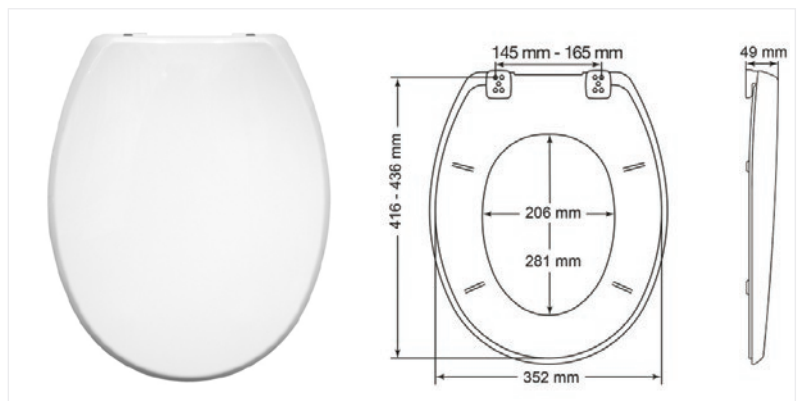

BEMIS
Ultra-Fix®

- Bemis Ultra-Fix® patentirani sistem pričvršćivanja
- Odbojnici integrirani u sjedalu - nemoguće ih je ukloniti ili oštetiti
- Fleksibilan i gotovo neslomljiv materijal
- Podesivi kromirani šarniri
- Odgovara većini standardnih wc školjki
- Proizvod je napravljen reciklirane plastike a moguće ga je i ponovno reciklirati