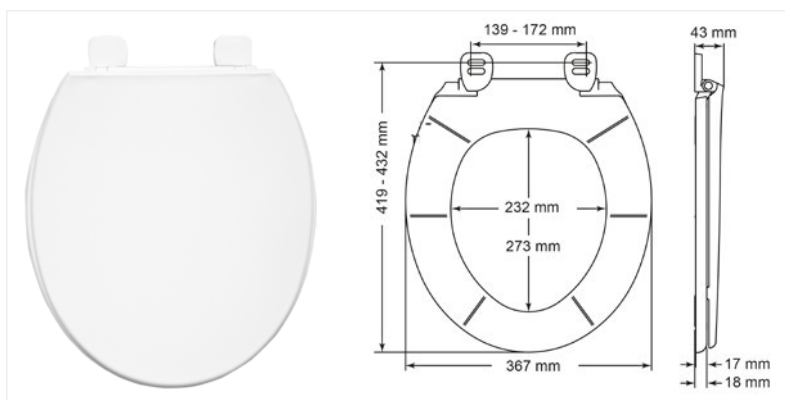

TERMOPLAST WC SJEDALO ORLY ECO

- Izrađeno od reciklirane plastike
- Sadrži najmanje 95% materijala iz kućnog plastičnog otpada
- Slow Close - sporospuštajuće i tiho zatvaranje
- Plastični podesivi šarniri
- Protuklizni odbojnici
- Fleksibilan i gotovo neslomljiv materijal
- Odgovara većini standardnih wc školjki
- Proizvod je moguće ponovno reciklirati

Karakteristike

Naziv	Šifra	Boja	Šarnir	EAN	Odbojnik	Čepić	Težina	Paket	Paleta
Orly Eco, Slow Close		Bijelo	Slow Close, Podesivi 1		4	2	1.25 kg	8	120
Orly Eco, Slow Close		Light grey	Slow Close, Podesivi 2		4	2	1.25 kg	8	120
Orly Eco, Slow Close		Dark grey	Slow Close, Podesivi 3		4	2	1.25 kg	8	120
Orly Eco, Slow Close		Petroleum blue	Slow Close, Podesivi 4		4	2	1.25 kg	8	120

TERMOPLAST WC SJEDALO CHESTER ECO 7210ECO000

- Izrađeno od reciklirane plastike
- Plastični podesivi šarniri
- Odbojnici integrirani u sjedalo – nemoguće ih je ukloniti ili oštetiti
- Fleksibilan i gotovo neslomljiv materijal
- Odgovara većini standardnih wc školjki
- Proizvod je moguće ponovno reciklirati
- Dobar izbor za frekventna javna mjesta

Karakteristike

Naziv	Šifra	Boja	Šarnir	EAN	Odbojnik	Čepić	Težina	Paket	Paleta
Chester ECO	7210ECO000	Bijelo	Podesivi		4	2	1.20 kg