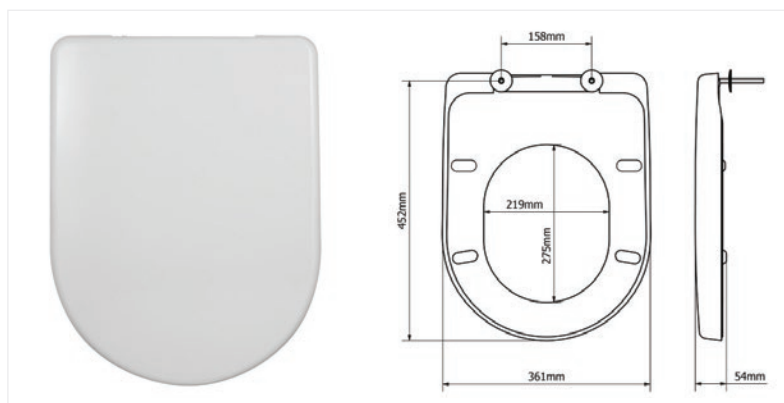

DUROPLAST WC SJEDALO PISA 2206STXRU000

BEMIS
Rapid
Ultra-Fix®

- BEMIS Rapid Ultra-Fix®, profesionalni sustav za brzu montažu i užitek sjedenja bez klimanja.
- Dugotrajni duroplast materijal otporan na toplinu i ogrebotine
- Sjaj materijala u skladu s keramikom
- Inox šarnir sa standardnim razmakom 160 mm
- Odgovara većini standardnih wc školjki D-shapea