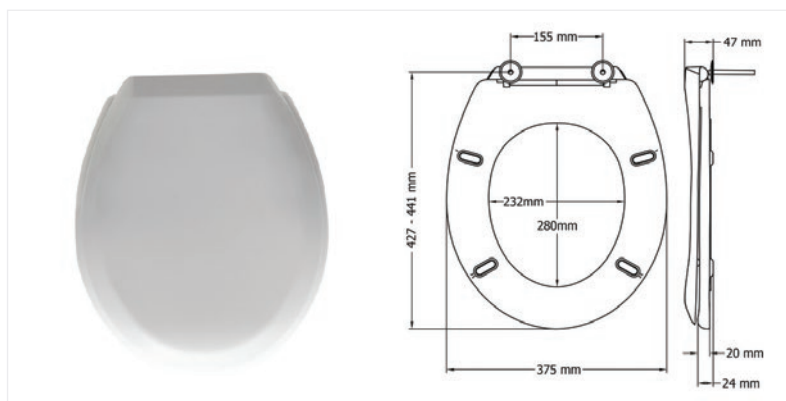

DUROPLAST WC SJEDALO BARLETTA 2200STX000

- Dugotrajni duroplast materijal otporan na toplinu i ogrebotine
- Sjaj materijala u skladu s keramikom
- Nehrdajući inox šarniri
- Brzonavijajuća matica
- Odgovara većini standardnih wc školjki