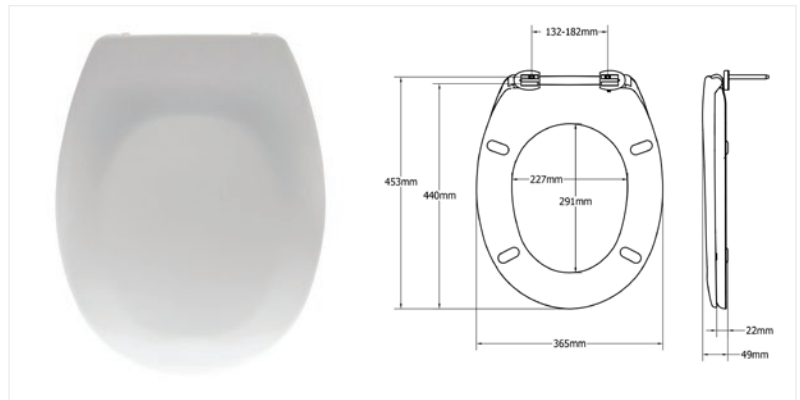

DUROPLAST WC SJEDALO BARI 2201PP000

- Dugotrajni duroplast materijal otporan na toplinu i ogrebotine
- Sjaj materijala u skladu s keramikom
- Podesivi plastični šarniri
- Brzonavijajuća matica
- Odgovara većini standardnih wc školjki