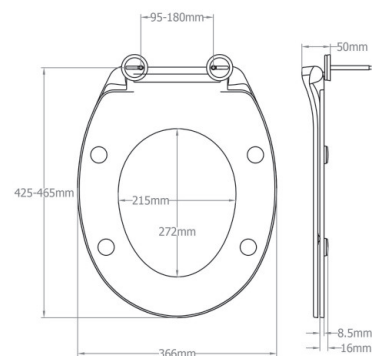

DUROPLAST DECOR WC SJEDALA 2005SEL / 2005STX

- Dekor na poklopcu
- Slow Close – sporospuštajuće i tiho zatvaranje
- Take off - jednostavno odvajanje za lakše čišćenje
- Dugotrajni duroplast materijal otporan na toplinu i ogrebotine
- Sjaj materijala u skladu s keramikom
- Podesivi inox nehrđajući šarniri
- Odgovara većini standardnih wc školjki

a

Karakteristike

b

c

1

2

	Naziv	Šifra	Boja	Šarnir	EAN	Odbojnik	Ćepić	Težina	Paket	Paleta
a	Wellness Slow Close Take Off 1	2005SEL968	Bijelo	Slow Close, Podesivi, Inox	5012799287390	4	2	2.29 kg	7	168
b	Stone Slow Close Take Off	2005SEL969	Bijelo	Slow Close, Podesivi, Inox	5012799287376	4	2	2.29 kg	7	168
c	Metalic Slow Close Take Off	2005SEL970	Bijelo	Slow Close, Podesivi, Inox	5012799287352	4	2	2.29 kg	7	168
a	Wellness 2	2005STX968	Bijelo	Inox, Standardni 160 mm	5012799288021	4	2	2.29 kg	7	168
b	Stone	2005STX969	Bijelo	Inox, Standardni 160 mm	5012799288007	4	2	2.29 kg	7	168
c	Metalic	2005STX970	Bijelo	Inox, Standardni 160 mm	5012799287987	4	2	2.29 kg	7	168