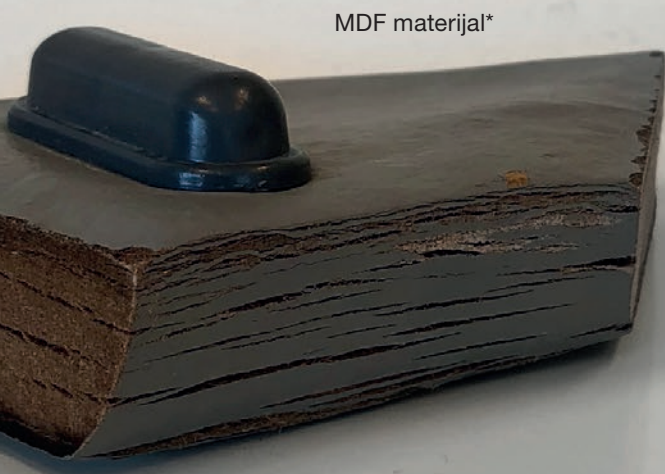

MDF materijal*