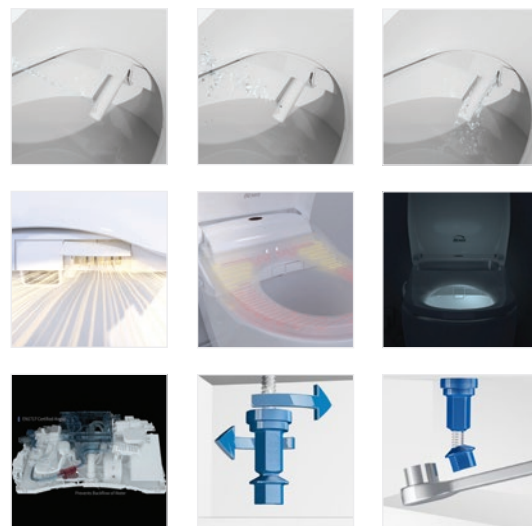

- Podesive vodene mlaznice koje se same čiste nakon upotrebe
- Više načina rada mlaznica - masaža / pulsiranje
- Grijano sjedalo
- Sušenje toplim zrakom
- Funkcija noćnog svjetla
- Sporo spuštanje
- Podesivi plastični šarniri s metalnim okovima
Mogućnost montaže s gornje i donje strane
Ultra-Fix® patentirani sistem učvršćivanja
- U skladu s EN1717 standardom
- Odgovara većini standardnih wc školjki s pristupom priključku za vodu i električnoj utičnici