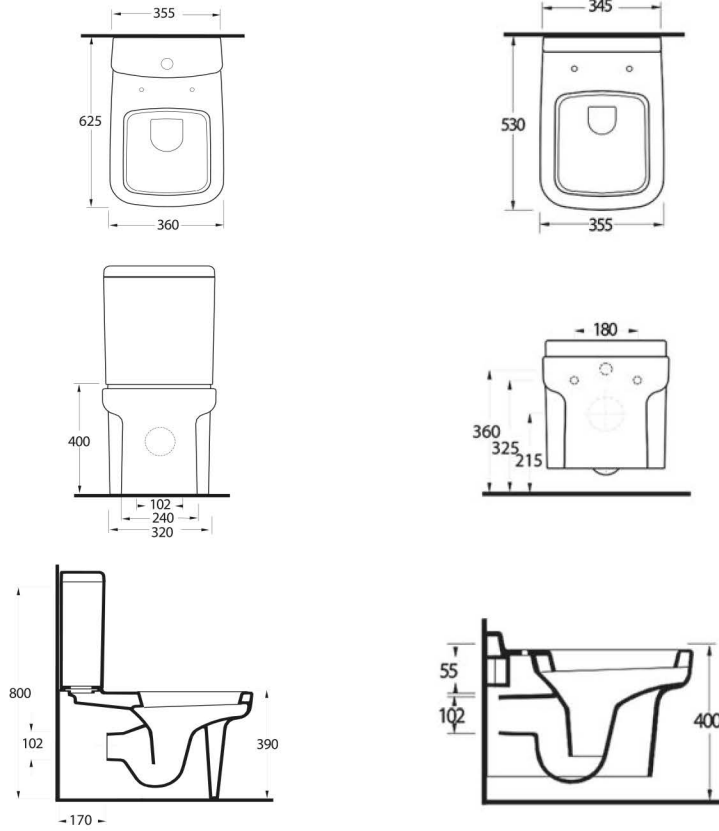

76303

Asma Klozet
Gömme Rezervuar
uyumludur.
Wall-mounted WC
compatible with concealed
cistern.

Aquasave Klozetler 6 Litre yerine 4 Litre su ile etkin temizlik sağlar.
Aquasave significantly reduces the water used in flushing from 6 to 4 liters.