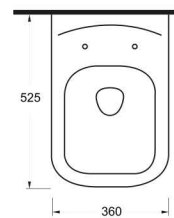

39353 Olymos

Kanalsız
Asma WC.
Olymos Rimless
Wall Hung
WC Pan.

Aquasave Klozetler 6 Litre yerine 4 Litre su ile etkin temizlik sağlar.
Aquasave significantly reduces the water used in flushing from 6 to 4 liters.