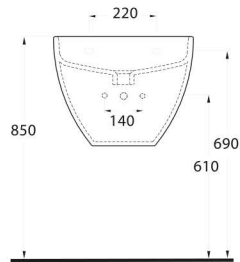

Aquasave Klozetler 6 Litre yerine 4 Litre su ile etkin temizlik sağlar.
Aquasave significantly reduces the water used in flushing from 6 to 4 liters.

Mythos

Tasarımın gücünü fonksiyonellikle buluşturuyor