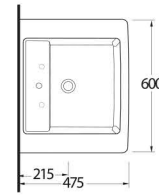

Diğer Opsiyonlar / Other Options

78811

Teos
80 cm

İnce Bantlı Lavabo
Mobilya uyumludur.
Slim Band Washbasin
Compatible with
bathroom furnitures.

34601

Alinda
60 cm

Dikdörtgen Yarım Tezgah
Üstü Lavabo Banyo
Mobilyası uyumludur.
Rectangular Semi Recessed
Compatible with bathroom
furnitures.