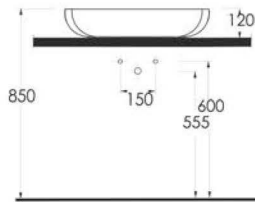

69213

Duvara Tam Dayalı
Tek Parça Klozet
Stand Alone
Back to Wall WC

69303

Asma Klozet
Gömme Rezervuar
uyumludur.
Wall-mounted WC
Compatible with
concealed cistern.

Catamaran

Designed by **Claudio Papa**

*Catamaran serisi "Avrupa Ürün Tasarım Ödülü"ne layık görülmüştür.
Catamaran series has been awarded by "European Product Design Award".