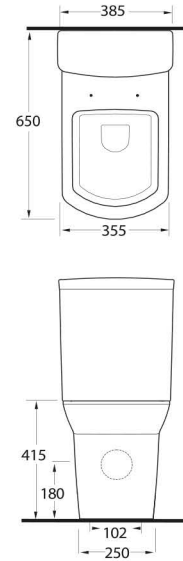

Aquasave Klozetler 6 Litre yerine 4 Litre su ile etkin temizlik sağlar.
Aquasave significantly reduces the water used in flushing from 6 to 4 liters.