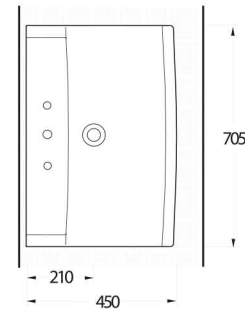

40711 Trisa

Lavabo
Banyo Mobilyası
uyumludur.
Washbasin
Compatible with
bathroom furnitures.