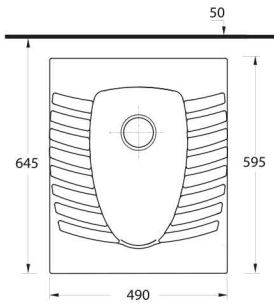

15107 Kapyta

Hela Taşı
Arkadan Temiz Su
Girişli
Internal
flushing-back inlet