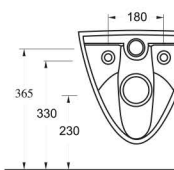

Aquasave Klozetler 6 Litre yerine 4 Litre su ile etkin temizlik sağlar.
Aquasave significantly reduces the water used in flushing from 6 to 4 liters.