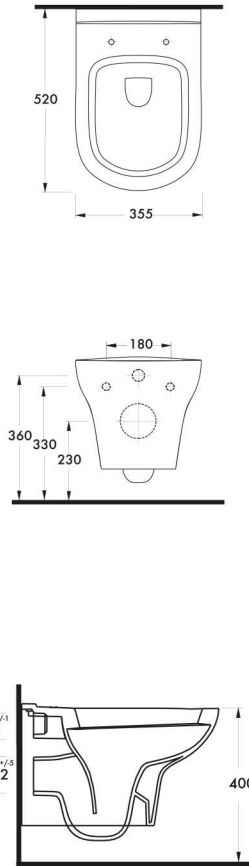

77203 (S-Trap)

Alttan Çıkışlı Klozet
72224 rezervuar uyumludur.
S-trap WC Pan.
Compatible with 72224 cistern.

77303

Asma Klozet
Wall-hung WC

77403

Duvara Tam Dayalı Klozet
72224 rezervuar uyumludur.
Back to Wall WC
Compatible with 72224 cistern.

Aquasave Klozetler 6 Litre yerine 4 Litre su ile etkin temizlik sağlar.
Aquasave significantly reduces the water used in flushing from 6 to 4 liters.