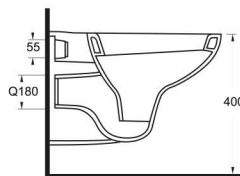

39353 Olymos

Kanalsız
Asma WC.
Olymos Rimless
Wall Hung
WC Pan.

Aquasave Klozetler 6 Litre yerine 4 Litre su ile etkin temizlik sağlar.
Aquasave significantly reduces the water used in flushing from 6 to 4 liters.