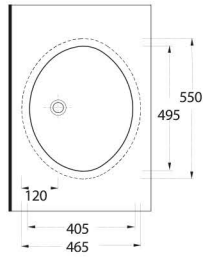

91461 Pınara

Oval
Tezgah Altı Lavabo
46,5 x 37 cm
Oval
Undercounter
Washbasin