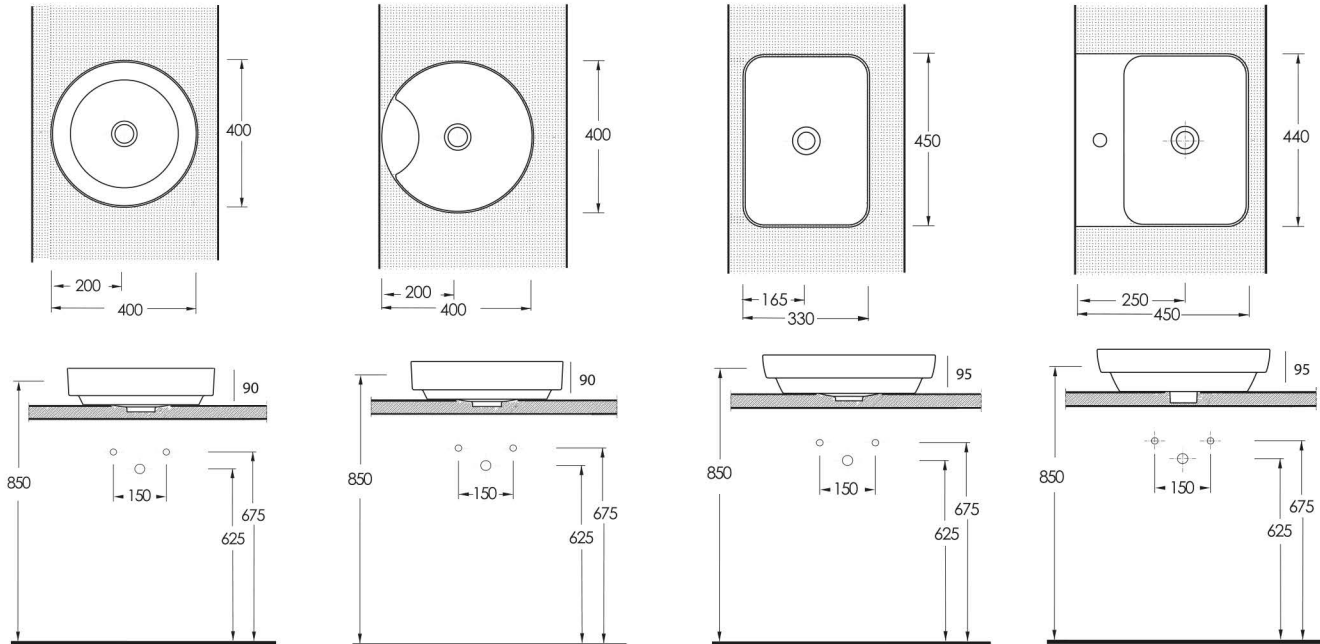

Alvona

86401

Alvona Batarya Deliksiz Lavabo; Banyo mobilyası uyumludur. Washbasin without tap hole, compatible with bathroom furnitures.

86411

Alvona Batarya Delikli Lavabo; Banyo mobilyası uyumludur. Washbasin with tap hole, compatible with bathroom furnitures.

86451

Alvona Batarya Deliksiz Lavabo; Banyo mobilyası uyumludur. Washbasin without tap hole, compatible with bathroom furnitures.

86461

Alvona Batarya Delikli Lavabo; Banyo mobilyası uyumludur. Washbasin with tap hole, compatible with bathroom furnitures.