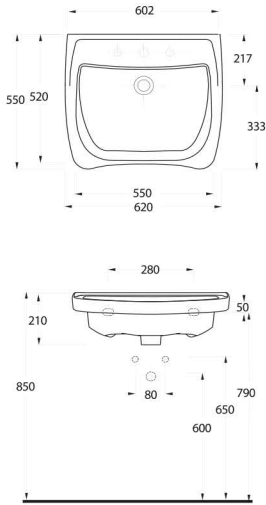

aQuasave

52601

Lavabo
Açık Sifon uyumludur.
Disabled washbasin
compatible with exposed
siphon.

52103

Alttan Çıkışlı Klozet
15104 Rezervuar uyumludur.
Disabled WC
compatible with 15104 cistern.

52303

Asma Klozet
Disabled Wall
Hung WC