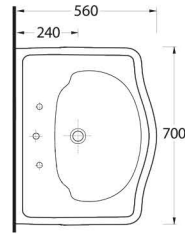

Aquasave Klozetler 6 Litre yerine 4 Litre su ile etkin temizlik sağlar.
Aquasave significantly reduces the water used in flushing from 6 to 4 liters.