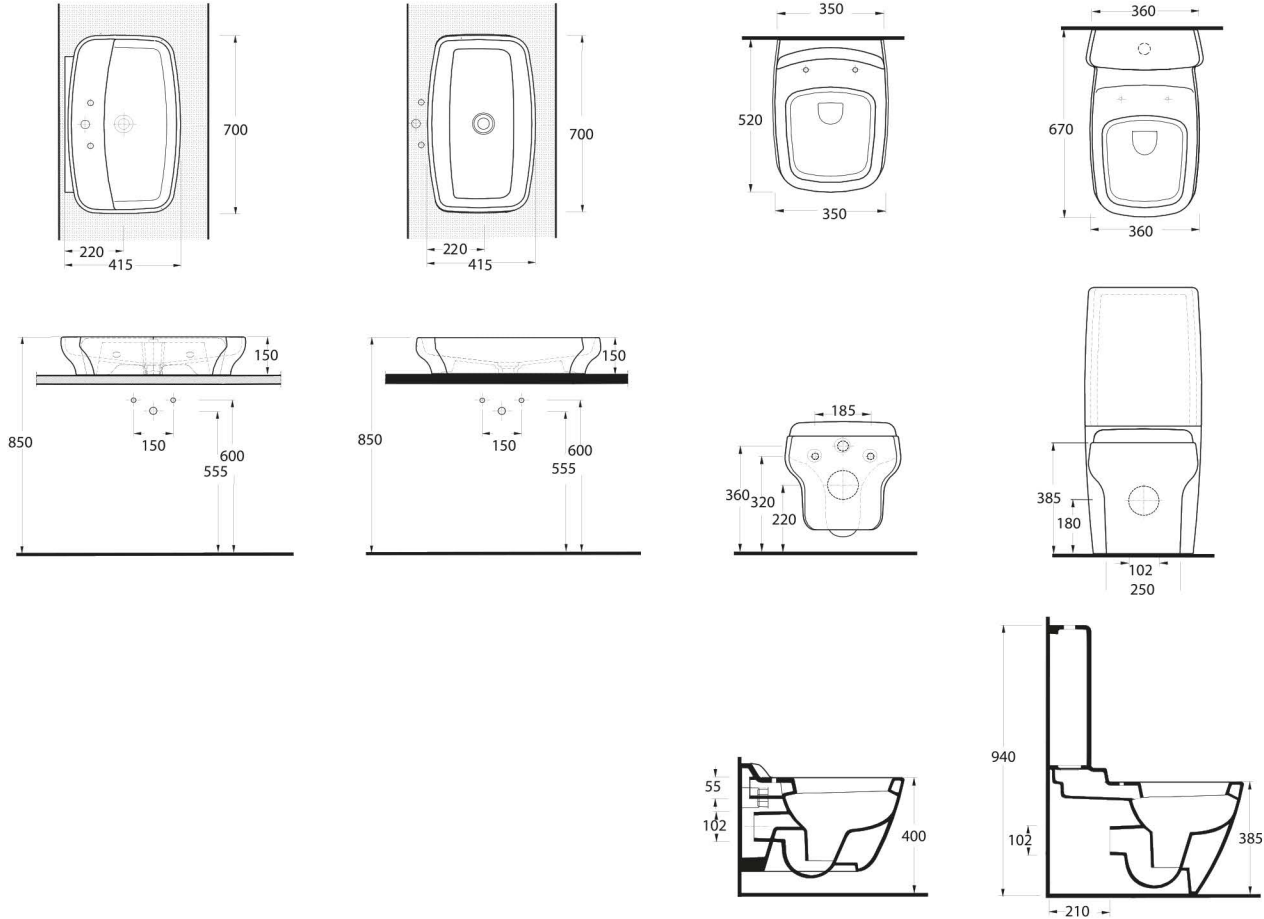

46000

Duvara Tam Dayalı Klozet Set
46403 Klozet, 46104 Rezervuar
ile uyumludur.
Back to Wall WC Set
46403 WC pan compatible with
46104 Cistern.

Aquasave Klozetler 6 Litre yerine 4 Litre su ile etkin temizlik sağlar.
Aquasave significantly reduces the water used in flushing from 6 to 4 liters.