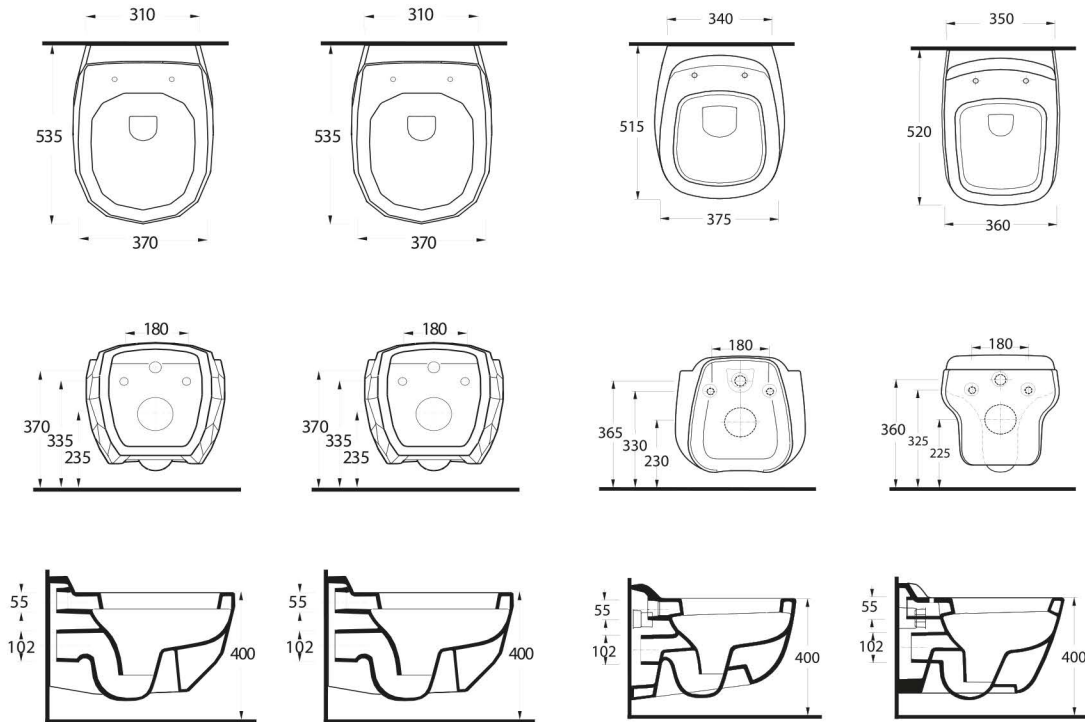

87303 Diamas

Asma Klozet
Gömme Rezervuar
uyumludur.
Wall-mounted WC
compatible with
concealed cistern.

87303 Diamas

Asma Klozet
Gömme Rezervuar
uyumludur.
Wall-mounted WC
compatible with
concealed cistern.

56303 Sura

Asma Klozet
Gömme Rezervuar
uyumludur.
Wall-mounted WC
compatible with
concealed cistern.

46303 Arna

Asma Klozet
Gömme Rezervuar
uyumludur.
Wall-mounted WC
compatible with
concealed cistern.

Aquasave Klozetler 6 Litre yerine 4 Litre su ile etkin temizlik sağlar.
Aquasave significantly reduces the water used in flushing from 6 to 4 liters.