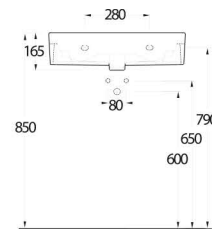

Diğer Opsiyonlar / Other Options

78811

Teos
80 cm

İnce Bantlı Lavabo
Mobilya uyumludur.
Slim Band Washbasin
Compatible with
bathroom furnitures.

34601

Alinda
60 cm

Dikdörtgen Yarım Tezgah
Üstü Lavabo Banyo
Mobilyası uyumludur.
Rectangular Semi Recessed
Compatible with bathroom
furnitures.