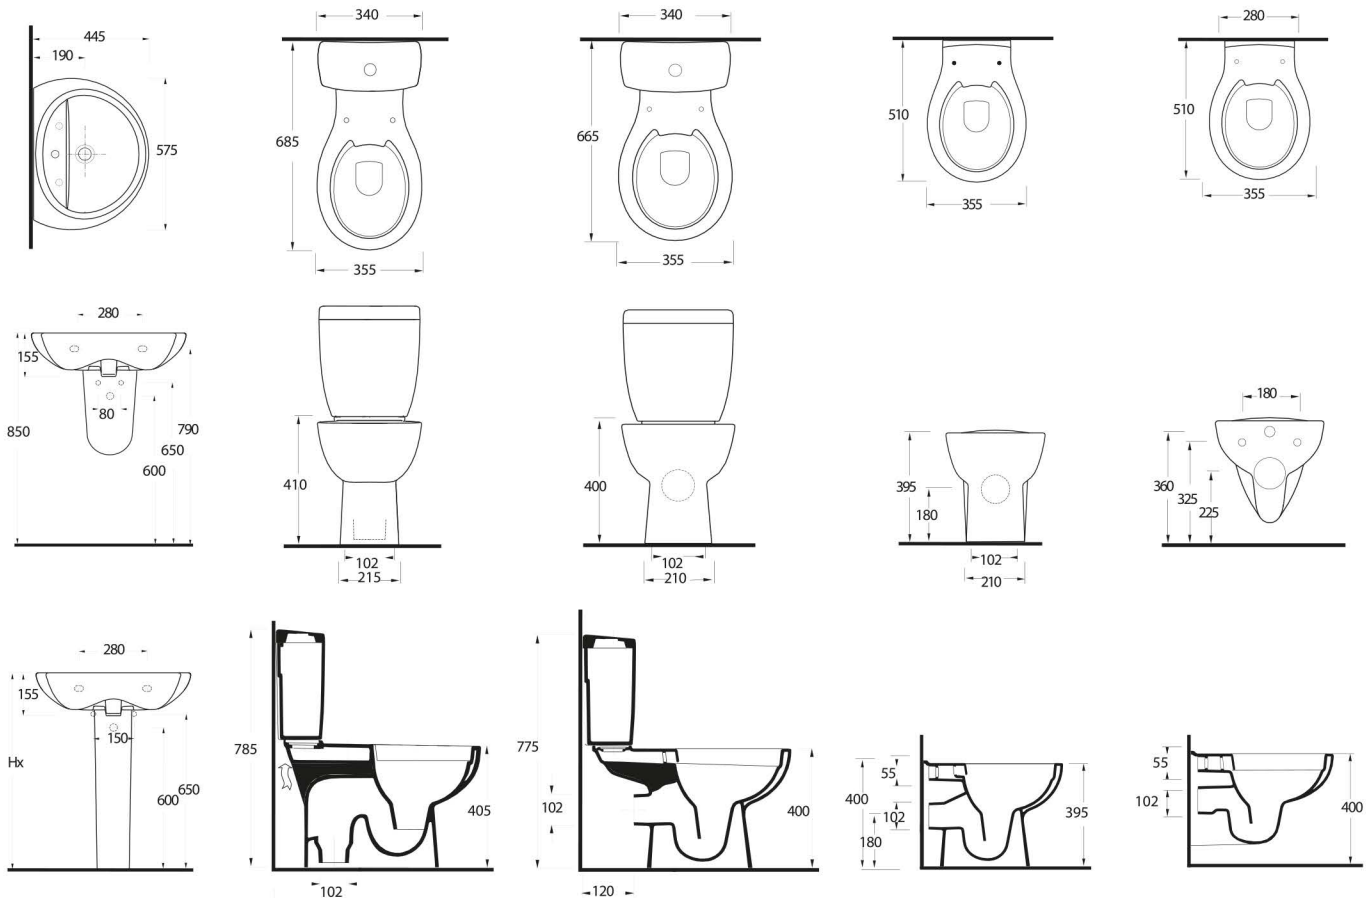

Aquasave Klozetler 6 Litre yerine 4 Litre su ile etkin temizlik sağlar.
Aquasave significantly reduces the water used in flushing from 6 to 4 liters.

Eva

Herkes en iyisini hak eder

Fonksiyon ve etkileyici tasarımın birleştiği Era serisi lavabosu, farklı zevklere göre, farklı alternatifler sunuyor. Lavabosu yarım ayak, tam ayak ve mobilya üzerinde kullanılabilir. İnce kenarlı lavabosu, zarif klozeti ile bir bütün oluşturarak, dingin banyolar yaratıyor.