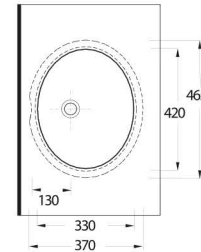

91461 Pınara

Oval
Tezgah Altı Lavabo
46,5 x 37 cm
Oval
Undercounter
Washbasin