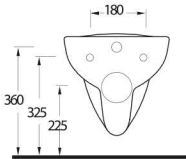

Aquasave Klozetler 6 Litre yerine 4 Litre su ile etkin temizlik sağlar.
Aquasave significantly reduces the water used in flushing from 6 to 4 liters.