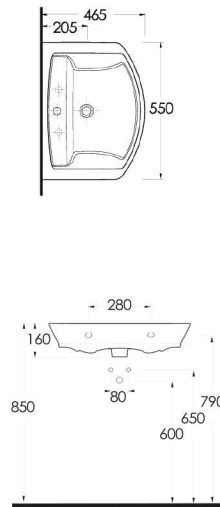

Aquasave Klozetler 6 Litre yerine 4 Litre su ile etkin temizlik sağlar.
Aquasave significantly reduces the water used in flushing from 6 to 4 liters.