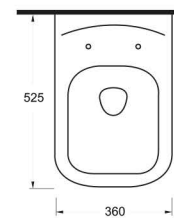

39353 Olymos

Kanalsız
Asma WC.
Olymos Rimless
Wall Hung
WC Pan.

Aquasave Klozetler 6 Litre yerine 4 Litre su ile etkin temizlik sağlar.
Aquasave significantly reduces the water used in flushing from 6 to 4 liters.