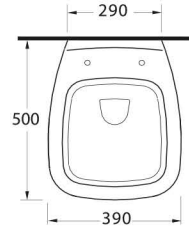

Aquasave Klozetler 6 Litre yerine 4 Litre su ile etkin temizlik sağlar.
Aquasave significantly reduces the water used in flushing from 6 to 4 liters.

Mythos

Tasarımın gücünü fonksiyonellikle buluşturuyor