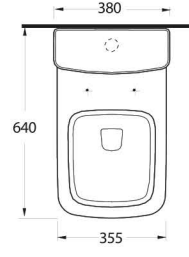

AQUASAVE KLOZETLER 6 LITRE YERINE 4 LITRE SU İLE ETKİN TEMİZLİK SAĞLAR.
AQUASAVE SIGNIFICANTLY REDUCES THE WATER USED IN FLUSHING FROM 6 TO 4 LITERS.