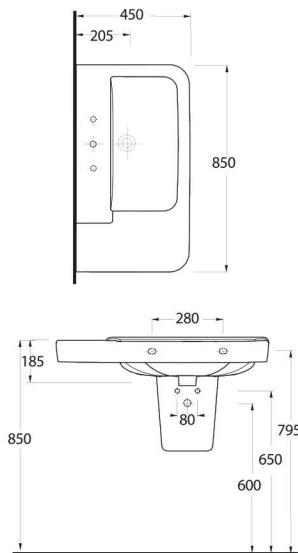

72851

Lavabo
78312 Yarım Ayak ve
Banyo Mobilyası uyumludur.
Washbasin compatible with
78312 half pedestal and
bathroom furnitures.

72651

Lavabo
78312 Yarım Ayak ve
Banyo Mobilyası uyumludur.
Washbasin compatible with
78312 half pedestal and
bathroom furnitures.

72551

Lavabo
78312 Yarım Ayak uyumludur.
Washbasin compatible
with 78312 half pedestal.

72303

Asma Klozet
Wall-mounted WC

Aquasave Klozetler 6 Litre yerine 4 Litre su ile etkin temizlik sağlar.
Aquasave significantly reduces the water used in flushing from 6 to 4 liters.