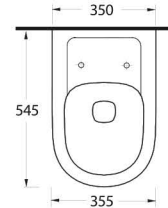

Aquasave Klozetler 6 Litre yerine 4 Litre su ile etkin temizlik sağlar.
Aquasave significantly reduces the water used in flushing from 6 to 4 liters.