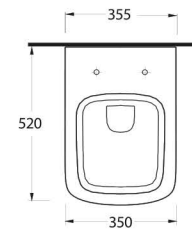

Aquasave Klozetler 6 Litre yerine 4 Litre su ile etkin temizlik sağlar.
Aquasave significantly reduces the water used in flushing from 6 to 4 liters.