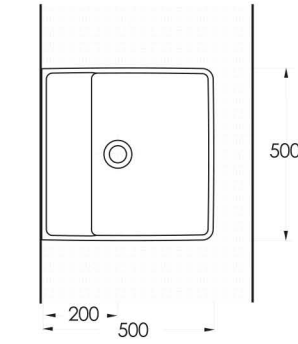

40711 Trisa

Lavabo
Banyo Mobilyası
uyumludur.
Washbasin
Compatible with
bathroom furnitures.