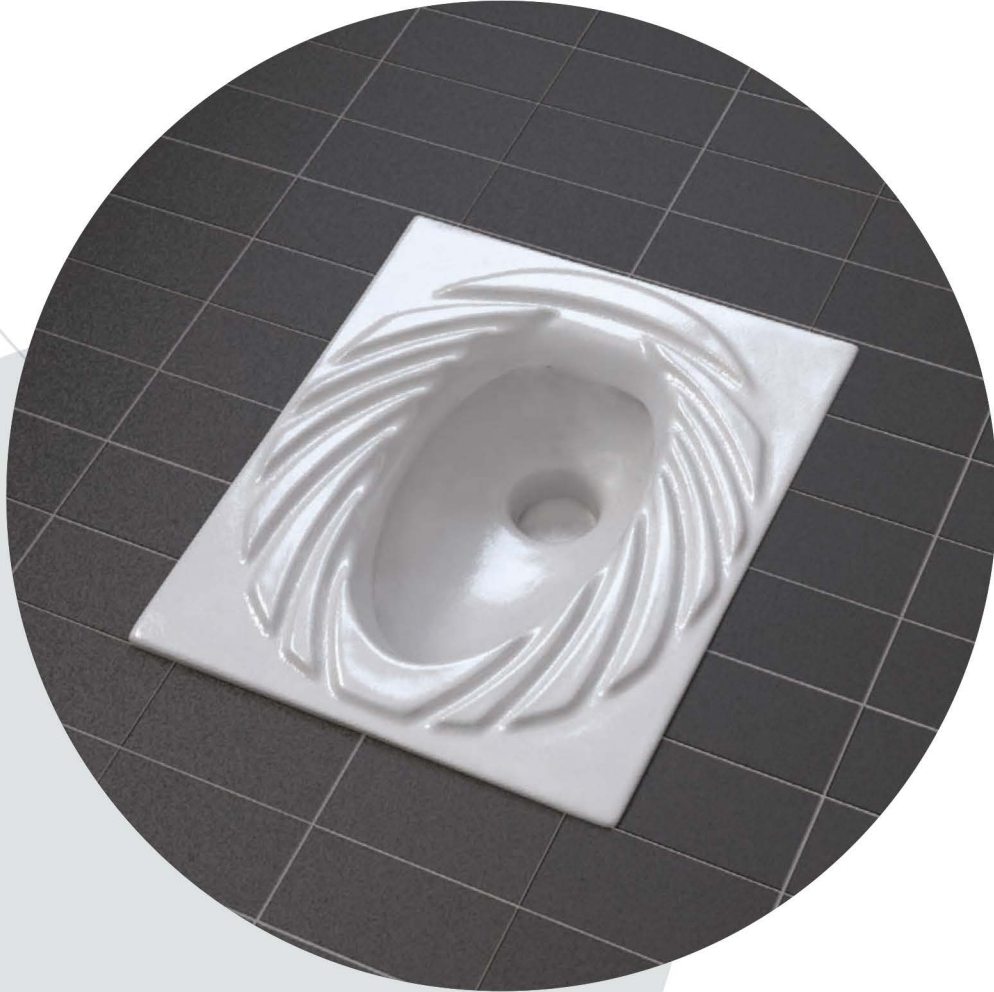

38508 Olympos

Pisuar Ara Bölme
Urinal with Seperator

Hela Taşları

En son teknoloji ile üretilen hela taşları, özel kanal yapıları sayesinde, su basıncını maksimum düzeyde kullanarak, 9 litre yerine 5 litre su ile etkin temizlik sağlıyor.