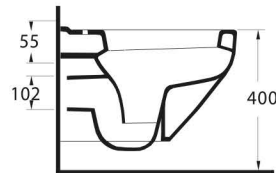

Aquasave Klozetler 6 Litre yerine 4 Litre su ile etkin temizlik sağlar.
Aquasave significantly reduces the water used in flushing from 6 to 4 liters.

Mythos

Tasarımın gücünü fonksiyonellikle buluşturuyor