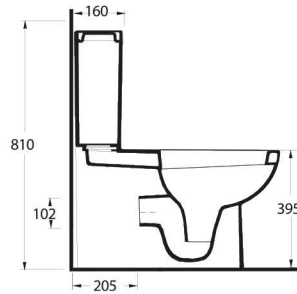

AQUASAVE KLOZETLER 6 LITRE YERINE 4 LITRE SU İLE ETKİN TEMİZLİK SAĞLAR.
AQUASAVE SIGNIFICANTLY REDUCES THE WATER USED IN FLUSHING FROM 6 TO 4 LITERS.