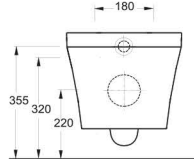

Aquasave Klozetler 6 Litre yerine 4 Litre su ile etkin temizlik sağlar.
Aquasave significantly reduces the water used in flushing from 6 to 4 liters.