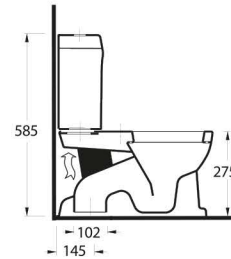

50000

Duvara Tam Dayalı Klozet Set
50103 Klozet, 50104
Rezervuar ile uyumludur.
Back to Wall WC Set
50103 WC pan compatible
with 50104 Cistern.