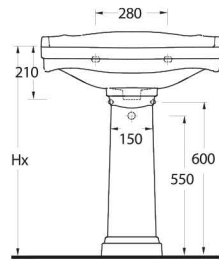

Aquasave Klozetler 6 Litre yerine 4 Litre su ile etkin temizlik sağlar.
Aquasave significantly reduces the water used in flushing from 6 to 4 liters.