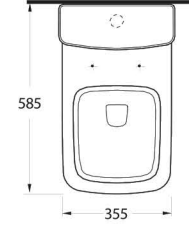

AQUASAVE KLOZETLER 6 LITRE YERINE 4 LITRE SU İLE ETKİN TEMİZLİK SAĞLAR.
AQUASAVE SIGNIFICANTLY REDUCES THE WATER USED IN FLUSHING FROM 6 TO 4 LITERS.