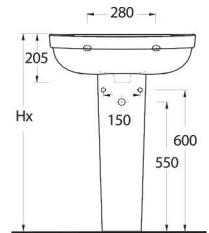

Aquasave Klozetler 6 Litre yerine 4 Litre su ile etkin temizlik sağlar.
Aquasave significantly reduces the water used in flushing from 6 to 4 liters.