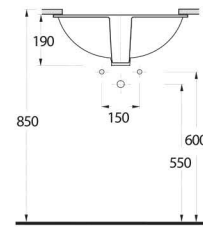

91461 Pınara

Oval
Tezgah Altı Lavabo
46,5 x 37 cm
Oval
Undercounter
Washbasin