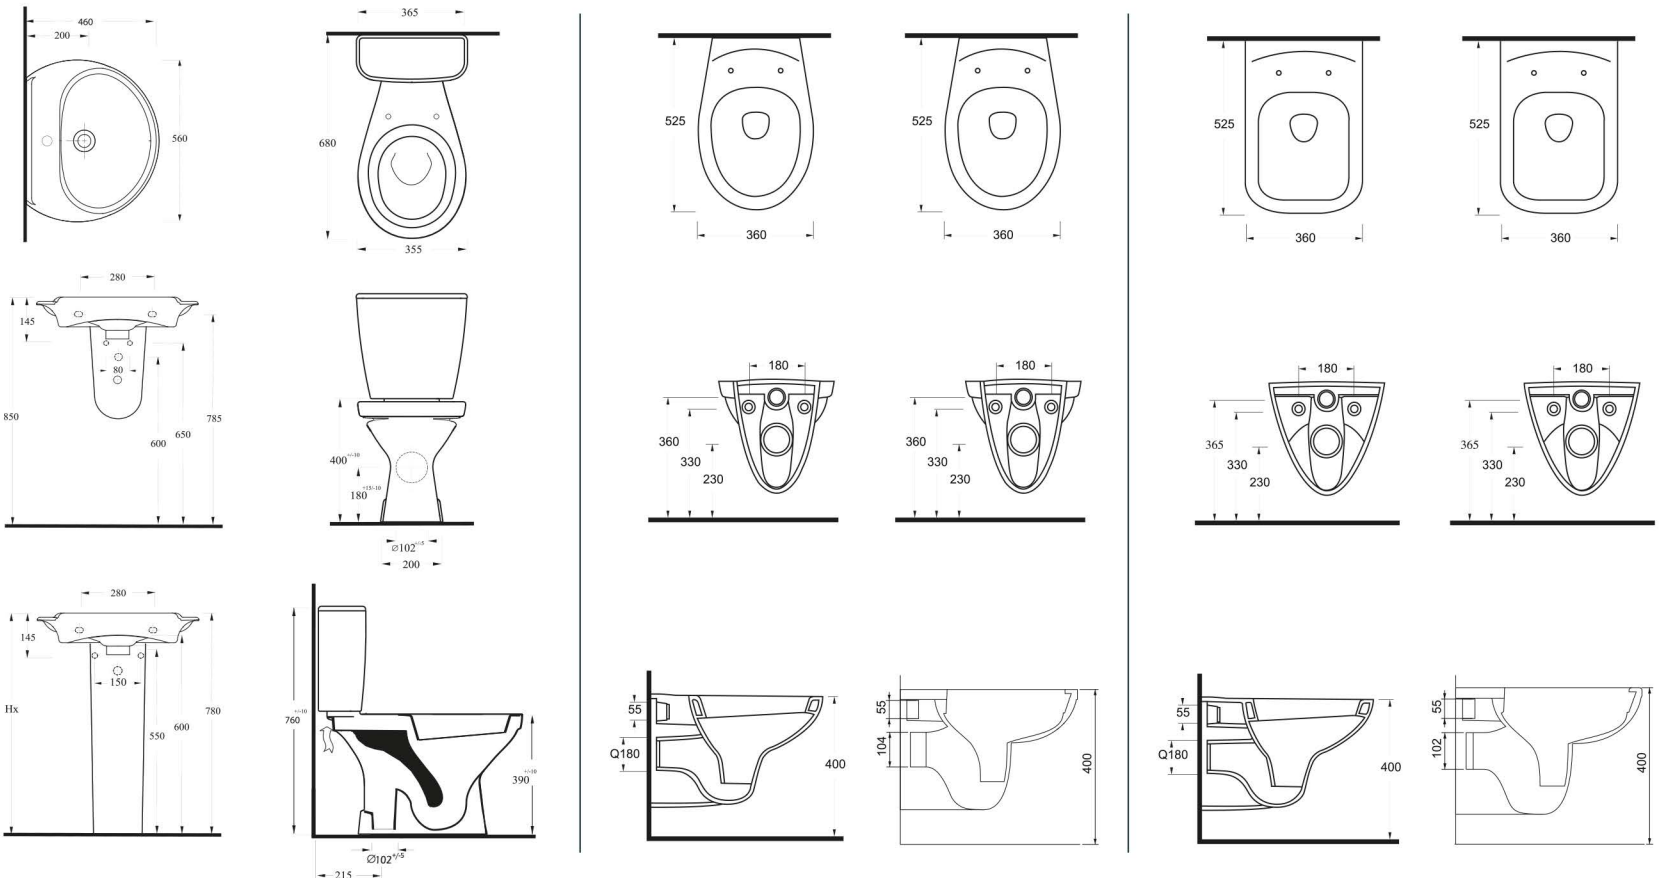

39353

Olymos Kanalsız
Asma WC.
Olymos Rimless
Wall Hung WC Pan.

Aquasave Klozetler 6 Litre yerine 4 Litre su ile etkin temizlik sağlar.
Aquasave significantly reduces the water used in flushing from 6 to 4 liters.