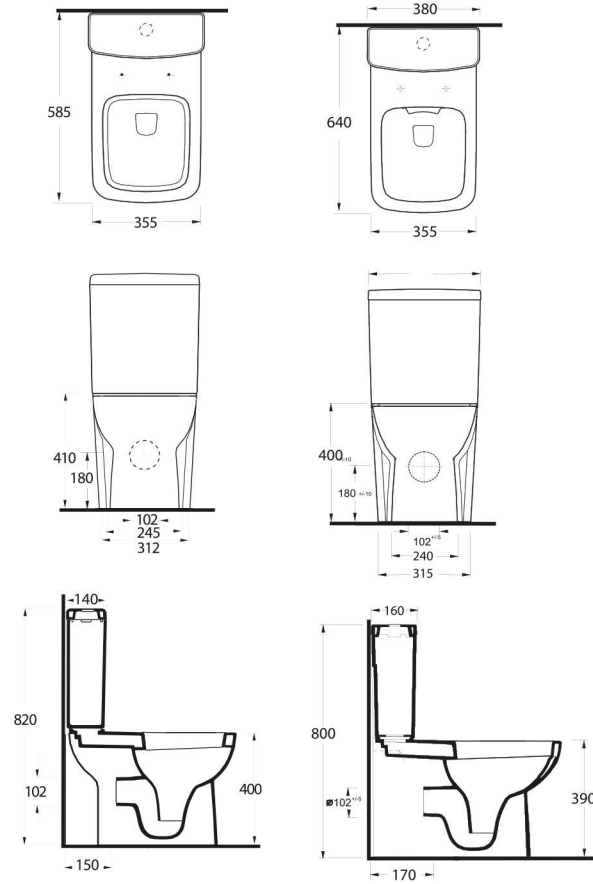

AQUASAVE KLOZETLER 6 LITRE YERINE 4 LITRE SU İLE ETKİN TEMİZLİK SAĞLAR.
AQUASAVE SIGNIFICANTLY REDUCES THE WATER USED IN FLUSHING FROM 6 TO 4 LITERS.