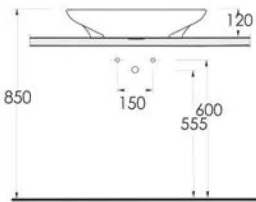

69213

Duvara Tam Dayalı
Tek Parça Klozet
Stand Alone
Back to Wall WC

69303

Asma Klozet
Gömme Rezervuar
uyumludur.
Wall-mounted WC
Compatible with
concealed cistern.

Catamaran

Designed by **Claudio Papa**

*Catamaran serisi "Avrupa Ürün Tasarım Ödülü"ne layık görülmüştür.
Catamaran series has been awarded by "European Product Design Award".