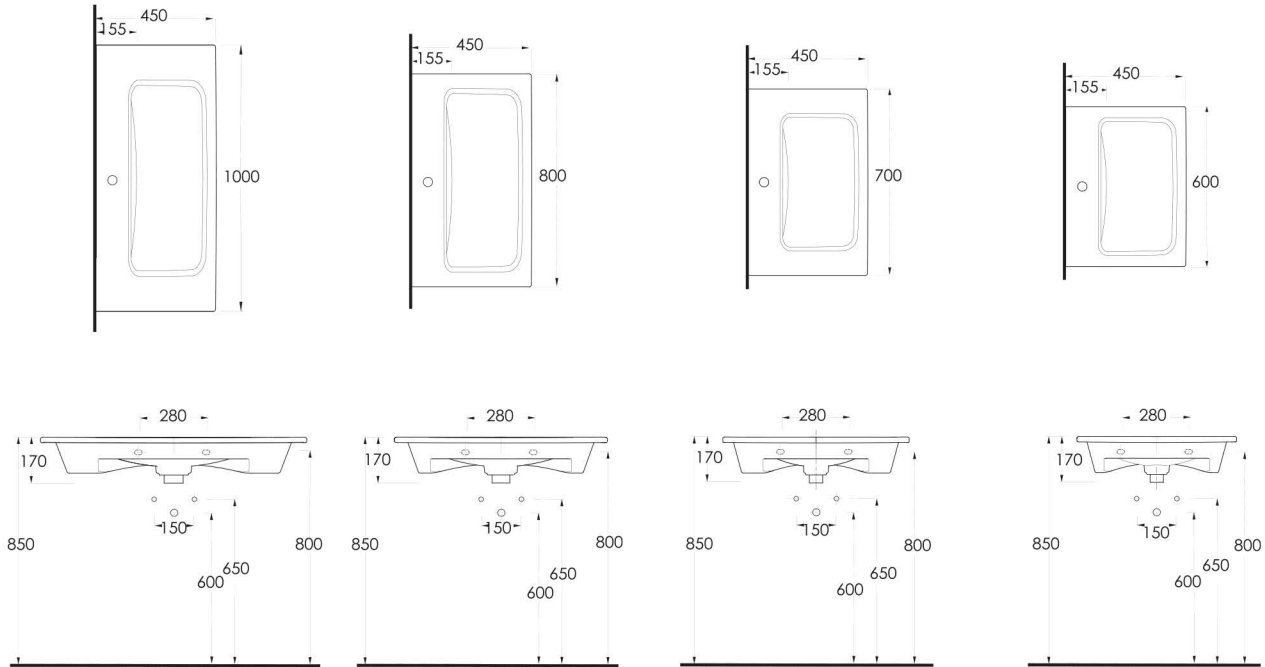

35721

Lagina
70 cm

**İnce Bantlı
Yatay Sifonlu Lavabo**
Mobilya uyumludur.
Slim Band Washbasin
compatible with bathroom
furnitures.

35621

Lagina
60 cm

**İnce Bantlı
Yatay Sifonlu Lavabo**
Mobilya uyumludur.
Slim Band Washbasin
compatible with bathroom
furnitures.