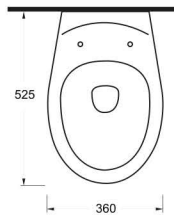

39353 Olymos

Kanalsız
Asma WC.
Olymos Rimless
Wall Hung
WC Pan.

Aquasave Klozetler 6 Litre yerine 4 Litre su ile etkin temizlik sağlar.
Aquasave significantly reduces the water used in flushing from 6 to 4 liters.