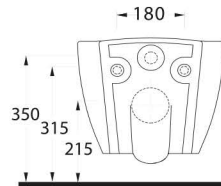

Aquasave Klozetler 6 Litre yerine 4 Litre su ile etkin temizlik sağlar.
Aquasave significantly reduces the water used in flushing from 6 to 4 liters.

Mythos

Tasarımın gücünü fonksiyonellikle buluşturuyor