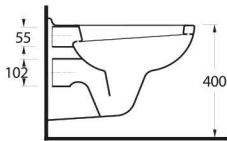

Aquasave Klozetler 6 Litre yerine 4 Litre su ile etkin temizlik sağlar.
Aquasave significantly reduces the water used in flushing from 6 to 4 liters.