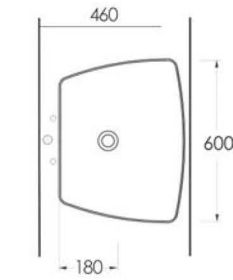

69611

Batarya Delikli Lavabo
Banyo Mobilyası
uyumludur.
Bowl Washbasin with
tap hole compatible with
bathroom furnitures.

69601

Batarya Deliksiz Lavabo
Banyo Mobilyası
uyumludur.
Bowl Washbasin without
tap hole compatible with
bathroom furnitures.

69213

Duvara Tam Dayalı
Tek Parça Klozet
Stand Alone
Back to Wall WC

69303

Asma Klozet
Gömme Rezervuar
uyumludur.
Wall-mounted WC
Compatible with
concealed cistern.