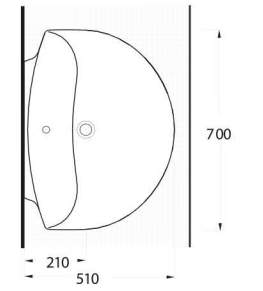

40711 Trisa

Lavabo
Banyo Mobilyası
uyumludur.
Washbasin
Compatible with
bathroom furnitures.