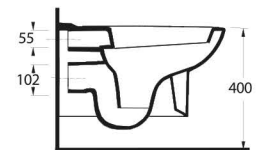

Aquasave Klozetler 6 Litre yerine 4 Litre su ile etkin temizlik sağlar.
Aquasave significantly reduces the water used in flushing from 6 to 4 liters.