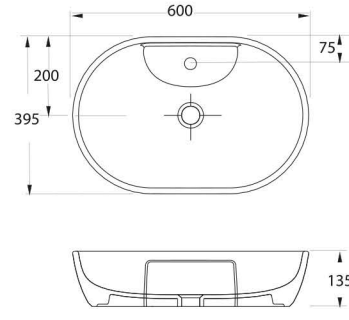

Aquasave Klozetler 6 Litre yerine 4 Litre su ile etkin temizlik sağlar.
Aquasave significantly reduces the water used in flushing from 6 to 4 liters.