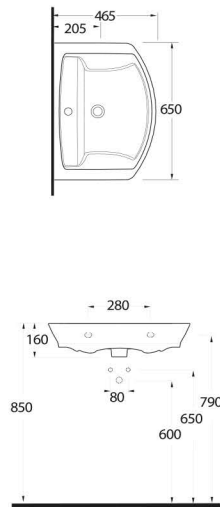

Aquasave Klozetler 6 Litre yerine 4 Litre su ile etkin temizlik sağlar.
Aquasave significantly reduces the water used in flushing from 6 to 4 liters.