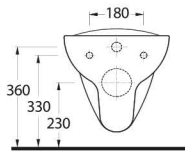

Aquasave Klozetler 6 Litre yerine 4 Litre su ile etkin temizlik sağlar.
Aquasave significantly reduces the water used in flushing from 6 to 4 liters.