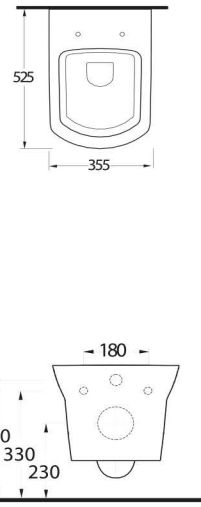

Aquasave Klozetler 6 Litre yerine 4 Litre su ile etkin temizlik sağlar.
Aquasave significantly reduces the water used in flushing from 6 to 4 liters.