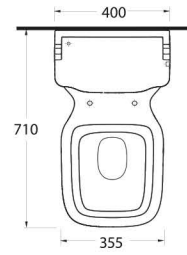

Aquasave Klozetler 6 Litre yerine 4 Litre su ile etkin temizlik sağlar.
Aquasave significantly reduces the water used in flushing from 6 to 4 liters.