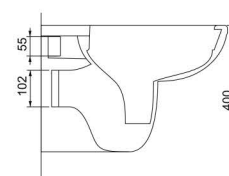

39353 Olymos

Kanalsız
Asma WC.
Olymos Rimless
Wall Hung
WC Pan.

Aquasave Klozetler 6 Litre yerine 4 Litre su ile etkin temizlik sağlar.
Aquasave significantly reduces the water used in flushing from 6 to 4 liters.