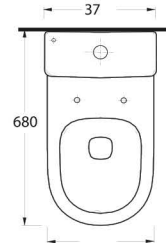

Aquasave Klozetler 6 Litre yerine 4 Litre su ile etkin temizlik sağlar.
Aquasave significantly reduces the water used in flushing from 6 to 4 liters.