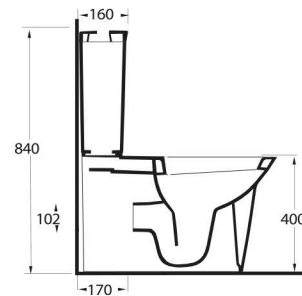

Aquasave Klozetler 6 Litre yerine 4 Litre su ile etkin temizlik sağlar.
Aquasave significantly reduces the water used in flushing from 6 to 4 liters.