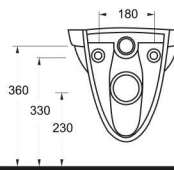

Aquasave Klozetler 6 Litre yerine 4 Litre su ile etkin temizlik sağlar.
Aquasave significantly reduces the water used in flushing from 6 to 4 liters.