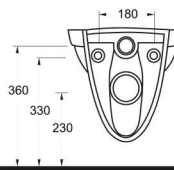

Aquasave Klozetler 6 Litre yerine 4 Litre su ile etkin temizlik sağlar.
Aquasave significantly reduces the water used in flushing from 6 to 4 liters.