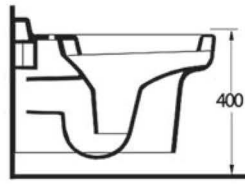

Asmasave Klozetler 6 Litre yerine 4 Litre su ile etkin temizlik sağlar.
Asmasave significantly reduces the water used in flushing from 6 to 4 liters.