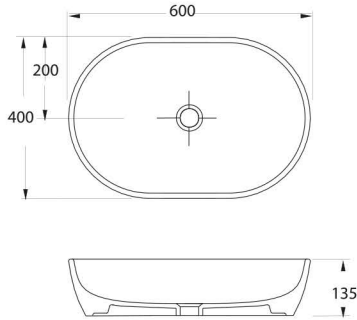

88303

Kanalsız Asma Klozet
Gömme Rezervuar uyumludur.
Rimless Wall-mounted
WC compatible with
concealed cistern.

Aquasave Klozetler 6 Litre yerine 4 Litre su ile etkin temizlik sağlar.
Aquasave significantly reduces the water used in flushing from 6 to 4 liters.