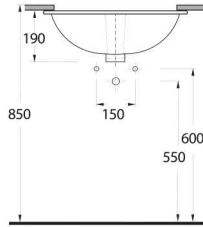

91461 Pınara

Oval
Tezgah Altı Lavabo
46,5 x 37 cm
Oval
Undercounter
Washbasin