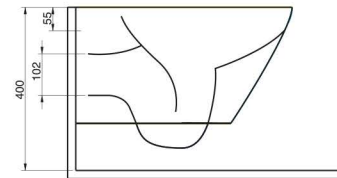

Aquasave Klozetler 6 Litre yerine 4 Litre su ile etkin temizlik sağlar.
Aquasave significantly reduces the water used in flushing from 6 to 4 liters.