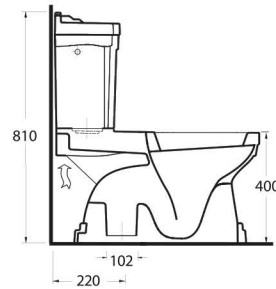

Aquasave Klozetler 6 Litre yerine 4 Litre su ile etkin temizlik sağlar.
Aquasave significantly reduces the water used in flushing from 6 to 4 liters.