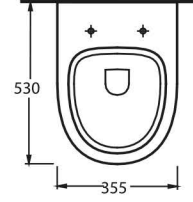

Aquasave Klozetler 6 Litre yerine 4 Litre su ile etkin temizlik sağlar.
Aquasave significantly reduces the water used in flushing from 6 to 4 liters.