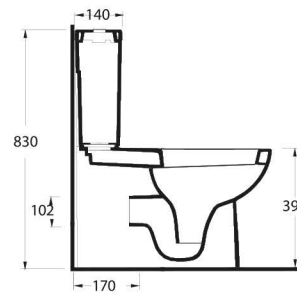

AQUASAVE KLOZETLER 6 LITRE YERINE 4 LITRE SU İLE ETKİN TEMİZLİK SAĞLAR.
AQUASAVE SIGNIFICANTLY REDUCES THE WATER USED IN FLUSHING FROM 6 TO 4 LITERS.