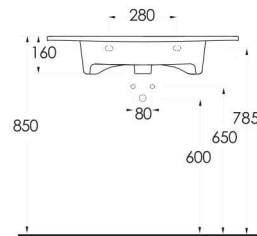

Diğer Opsiyonlar / Other Options

78811

Teos
80 cm

İnce Bantlı Lavabo
Mobilya uyumludur.
Slim Band Washbasin
Compatible with
bathroom furnitures.

34601

Alinda
60 cm

Dikdörtgen Yarım Tezgah
Üstü Lavabo Banyo
Mobilyası uyumludur.
Rectangular Semi Recessed
Compatible with bathroom
furnitures.