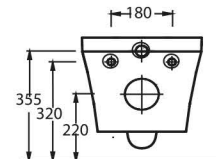

Entegre Musluklu
Klozet
Teos Wall Hung WC
Integrated Bidet
Faucet

Asma Klozet
Gömme rezervuar
uyumludur.
Wall-mounted WC
compatible with
concealed cistern.

Aquasave Klozetler 6 Litre yerine 4 Litre su ile etkin temizlik sağlar.
Aquasave significantly reduces the water used in flushing from 6 to 4 liters.