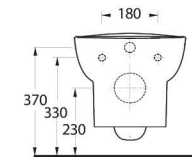

Aquasave Klozetler 6 Litre yerine 4 Litre su ile etkin temizlik sağlar.
Aquasave significantly reduces the water used in flushing from 6 to 4 liters.