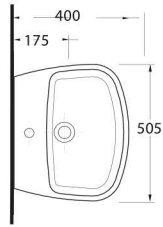

Aquasave Klozetler 6 Litre yerine 4 Litre su ile etkin temizlik sağlar.
Aquasave significantly reduces the water used in flushing from 6 to 4 liters.

Mythos

Tasarımın gücünü fonksiyonellikle buluşturuyor