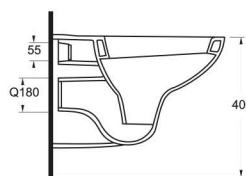

39353 Olymos

Kanalsız
Asma WC.
Olymos Rimless
Wall Hung
WC Pan.

Aquasave Klozetler 6 Litre yerine 4 Litre su ile etkin temizlik sağlar.
Aquasave significantly reduces the water used in flushing from 6 to 4 liters.