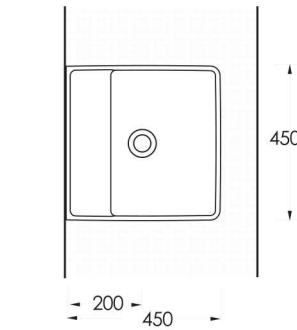

40711 Trisa

Lavabo
Banyo Mobilyası
uyumludur.
Washbasin
Compatible with
bathroom furnitures.