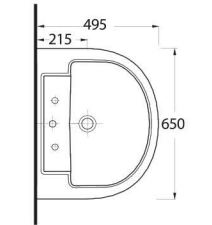

Aquasave Klozetler 6 Litre yerine 4 Litre su ile etkin temizlik sağlar.
Aquasave significantly reduces the water used in flushing from 6 to 4 liters.