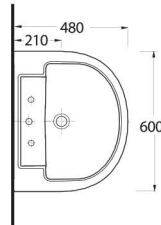

Aquasave Klozetler 6 Litre yerine 4 Litre su ile etkin temizlik sağlar.
Aquasave significantly reduces the water used in flushing from 6 to 4 liters.