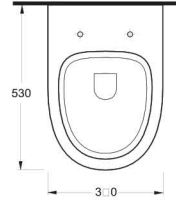

Aquasave Klozetler 6 Litre yerine 4 Litre su ile etkin temizlik sağlar.
Aquasave significantly reduces the water used in flushing from 6 to 4 liters.