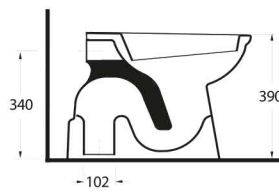

(S-trap)
Alttan Çıkışlı Klozet
Close Coupled WC

(P-trap)
Arkadan Çıkışlı Klozet
Close Coupled WC

Asma Klozetler

Asma klozetler, küçük mekanlar için son derece pratik ve fonksiyonel çözümler sunuyor. Standart klozetlere göre daha az yer kaplayan asma klozetler, kolay çıkarılıp takılabilen özelliğe sahip klozet kapakları ile beğeni kazanıyor. Zeminden bağımsız, gizli monte edilebilen Asma klozetler, hijyenik banyolar yaratmanız için size yardımcı oluyor.