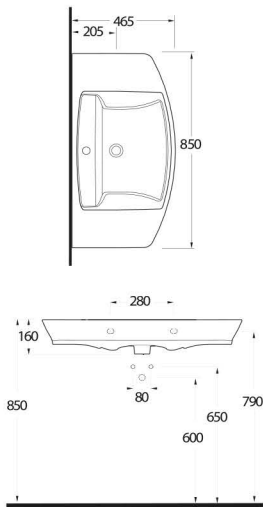

Aquasave Klozetler 6 Litre yerine 4 Litre su ile etkin temizlik sağlar.
Aquasave significantly reduces the water used in flushing from 6 to 4 liters.