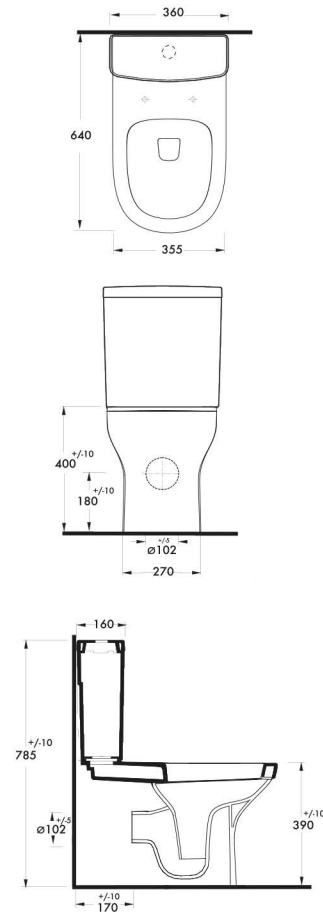

77203 (S-Trap)

Alttan Çıkışlı Klozet
72224 rezervuar uyumludur.
S-trap WC Pan.
Compatible with 72224 cistern.

77303

Asma Klozet
Wall-hung WC

77403

Duvara Tam Dayalı Klozet
72224 rezervuar uyumludur.
Back to Wall WC
Compatible with 72224 cistern.

Aquasave Klozetler 6 Litre yerine 4 Litre su ile etkin temizlik sağlar.
Aquasave significantly reduces the water used in flushing from 6 to 4 liters.