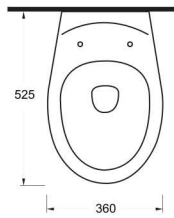

39353 Olymos

Kanalsız
Asma WC.
Olymos Rimless
Wall Hung
WC Pan.

Aquasave Klozetler 6 Litre yerine 4 Litre su ile etkin temizlik sağlar.
Aquasave significantly reduces the water used in flushing from 6 to 4 liters.