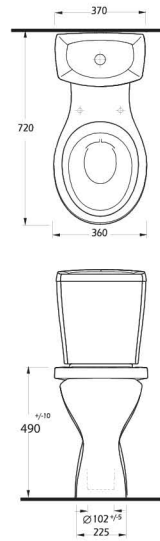

aQuasave

52601

Lavabo
Açık Sifon uyumludur.
Disabled washbasin
compatible with exposed
siphon.

52103

Alttan Çıkışlı Klozet
15104 Rezervuar uyumludur.
Disabled WC
compatible with 15104 cistern.

52303

Asma Klozet
Disabled Wall
Hung WC