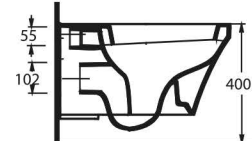

Aquasave Klozetler 6 Litre yerine 4 Litre su ile etkin temizlik sağlar.
Aquasave significantly reduces the water used in flushing from 6 to 4 liters.