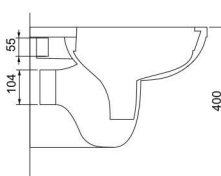

39353 Olymos

Kanalsız
Asma WC.
Olymos Rimless
Wall Hung
WC Pan.

Aquasave Klozetler 6 Litre yerine 4 Litre su ile etkin temizlik sağlar.
Aquasave significantly reduces the water used in flushing from 6 to 4 liters.