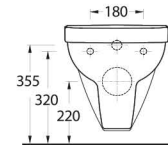

Aquasave Klozetler 6 Litre yerine 4 Litre su ile etkin temizlik sağlar.
Aquasave significantly reduces the water used in flushing from 6 to 4 liters.