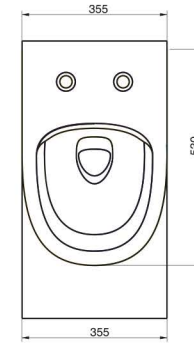

88303

Kanalsız Asma Klozet
Gömme Rezervuar uyumludur.
Rimless Wall-mounted
WC compatible with
concealed cistern.

Aquasave Klozetler 6 Litre yerine 4 Litre su ile etkin temizlik sağlar.
Aquasave significantly reduces the water used in flushing from 6 to 4 liters.