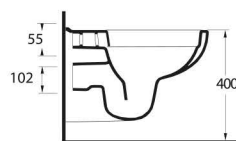

Aquasave Klozetler 6 Litre yerine 4 Litre su ile etkin temizlik sağlar.
Aquasave significantly reduces the water used in flushing from 6 to 4 liters.