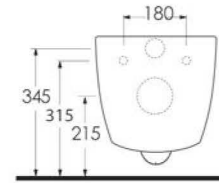

69611

Batarya Delikli Lavabo
Banyo Mobilyası
uyumludur.
Bowl Washbasin with
tap hole compatible with
bathroom furnitures.

69601

Batarya Deliksiz Lavabo
Banyo Mobilyası
uyumludur.
Bowl Washbasin without
tap hole compatible with
bathroom furnitures.

69213

Duvara Tam Dayalı
Tek Parça Klozet
Stand Alone
Back to Wall WC

69303

Asma Klozet
Gömme Rezervuar
uyumludur.
Wall-mounted WC
Compatible with
concealed cistern.