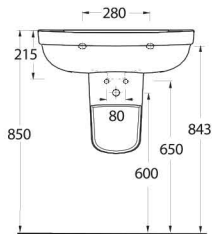

Aquasave Klozetler 6 Litre yerine 4 Litre su ile etkin temizlik sağlar.
Aquasave significantly reduces the water used in flushing from 6 to 4 liters.