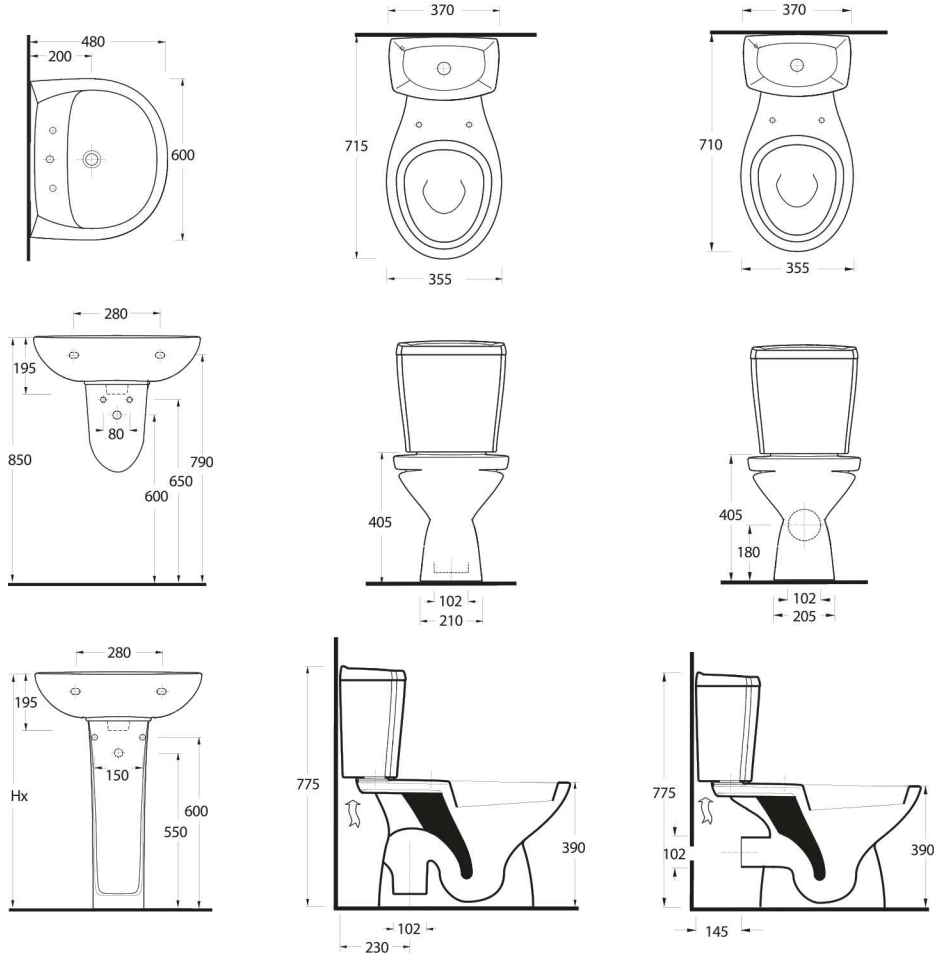

aQuasave

15601

Lavabo
15102 Tam Ayak ve
16302 Yarım Ayak
uyumludur.
Washbasin compatible with
16302 half pedestal and
15102 full pedestal.

15103

Alttan Çıkışlı Klozet
15104 Rezervuar
uyumludur.
Close coupled WC (S-Trap)
compatible with 15104
cistern.

15203

Arkadan Çıkışlı Klozet
15104 Rezervuar uyumludur.
Close coupled WC (P-Trap)
compatible with 15104 cistern.

Aquasave Klozetler 6 Litre yerine 4 Litre su ile etkin temizlik sağlar.
Aquasave significantly reduces the water used in flushing from 6 to 4 liters.