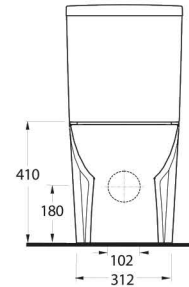

AQUASAVE KLOZETLER 6 LITRE YERINE 4 LITRE SU İLE ETKİN TEMİZLİK SAĞLAR.
AQUASAVE SIGNIFICANTLY REDUCES THE WATER USED IN FLUSHING FROM 6 TO 4 LITERS.