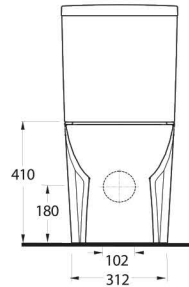

AQUASAVE KLOZETLER 6 LITRE YERINE 4 LITRE SU İLE ETKİN TEMİZLİK SAĞLAR.
AQUASAVE SIGNIFICANTLY REDUCES THE WATER USED IN FLUSHING FROM 6 TO 4 LITERS.