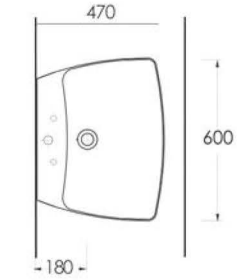

69213

Duvara Tam Dayalı
Tek Parça Klozet
Stand Alone
Back to Wall WC

69303

Asma Klozet
Gömme Rezervuar
uyumludur.
Wall-mounted WC
Compatible with
concealed cistern.

Catamaran

Designed by **Claudio Papa**

*Catamaran serisi "Avrupa Ürün Tasarım Ödülü"ne layık görülmüştür.
Catamaran series has been awarded by "European Product Design Award".