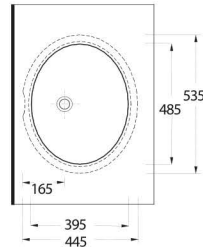

91461 Pınara

Oval
Tezgah Altı Lavabo
46,5 x 37 cm
Oval
Undercounter
Washbasin