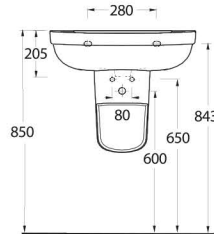

Aquasave Klozetler 6 Litre yerine 4 Litre su ile etkin temizlik sağlar.
Aquasave significantly reduces the water used in flushing from 6 to 4 liters.