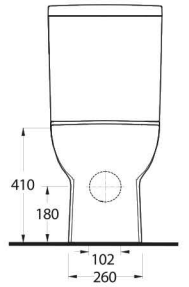

AQUASAVE KLOZETLER 6 LITRE YERINE 4 LITRE SU İLE ETKİN TEMİZLİK SAĞLAR.
AQUASAVE SIGNIFICANTLY REDUCES THE WATER USED IN FLUSHING FROM 6 TO 4 LITERS.