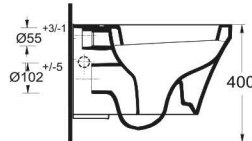

Aquasave Klozetler 6 Litre yerine 4 Litre su ile etkin temizlik sağlar.
Aquasave significantly reduces the water used in flushing from 6 to 4 liters.