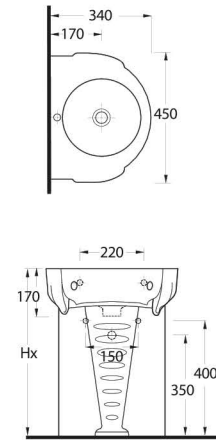

50000

Duvara Tam Dayalı Klozet Set
50103 Klozet, 50104
Rezervuar ile uyumludur.
Back to Wall WC Set
50103 WC pan compatible
with 50104 Cistern.