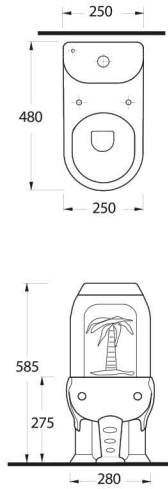

50000

Duvara Tam Dayalı Klozet Set
50103 Klozet, 50104
Rezervuar ile uyumludur.
Back to Wall WC Set
50103 WC pan compatible
with 50104 Cistern.