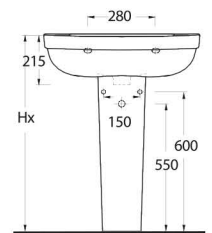

Aquasave Klozetler 6 Litre yerine 4 Litre su ile etkin temizlik sağlar.
Aquasave significantly reduces the water used in flushing from 6 to 4 liters.