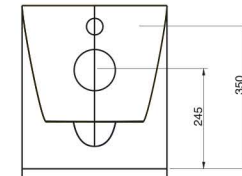

88303

Kanalsız Asma Klozet
Gömme Rezervuar uyumludur.
Rimless Wall-mounted
WC compatible with
concealed cistern.

Aquasave Klozetler 6 Litre yerine 4 Litre su ile etkin temizlik sağlar.
Aquasave significantly reduces the water used in flushing from 6 to 4 liters.