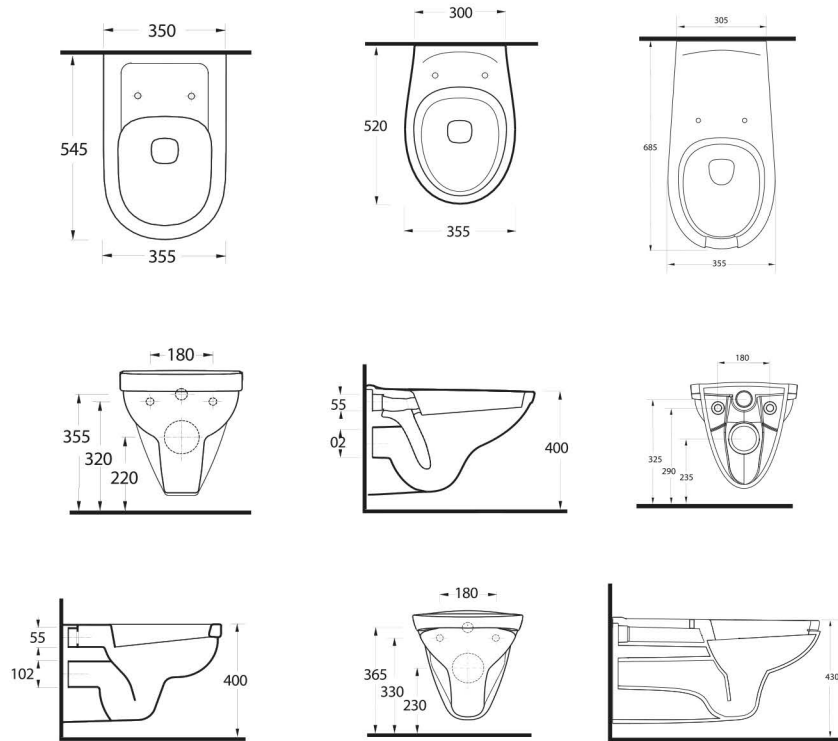

Aquasave Klozetler 6 Litre yerine 4 Litre su ile etkin temizlik sağlar.
Aquasave significantly reduces the water used in flushing from 6 to 4 liters.