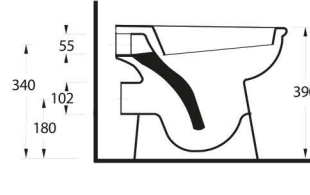

(S-trap)
Alttan Çıkışlı Klozet
Close Coupled WC

(P-trap)
Arkadan Çıkışlı Klozet
Close Coupled WC

Asma Klozetler

Asma klozetler, küçük mekanlar için son derece pratik ve fonksiyonel çözümler sunuyor. Standart klozetlere göre daha az yer kaplayan asma klozetler, kolay çıkarılıp takılabilen özelliğe sahip klozet kapakları ile beğeni kazanıyor. Zeminden bağımsız, gizli monte edilebilen Asma klozetler, hijyenik banyolar yaratmanız için size yardımcı oluyor.