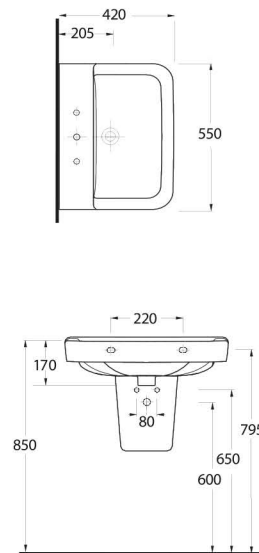

72851

Lavabo
78312 Yarım Ayak ve
Banyo Mobilyası uyumludur.
Washbasin compatible with
78312 half pedestal and
bathroom furnitures.

72651

Lavabo
78312 Yarım Ayak ve
Banyo Mobilyası uyumludur.
Washbasin compatible with
78312 half pedestal and
bathroom furnitures.

72551

Lavabo
78312 Yarım Ayak uyumludur.
Washbasin compatible
with 78312 half pedestal.

72303

Asma Klozet
Wall-mounted WC

Aquasave Klozetler 6 Litre yerine 4 Litre su ile etkin temizlik sağlar.
Aquasave significantly reduces the water used in flushing from 6 to 4 liters.