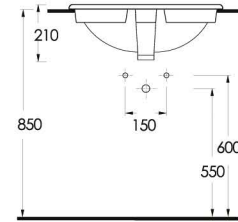

93501 Pınara

Dikdörtgen
Tezgah Altı Lavabo
51 x 40,5 cm
Rectangular
Undercounter
Washbasin

90561 Pınara

Oval
Tezgah Üstü Lavabo
56 x 47,5 cm
Oval
Countertop
Washbasin

Compact Lavabolar

Lissa Lavabolar,
küçük mekanlar için değişik form ve
boyutlarda alternatifler sunuyor.