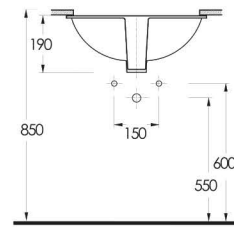

91461 Pınara

Oval
Tezgah Altı Lavabo
46,5 x 37 cm
Oval
Undercounter
Washbasin