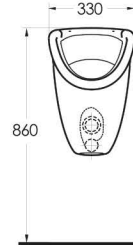

74108
Catamaran

Arkadan Su Girişli
Pisuar
Back Water
Inlet Urinal