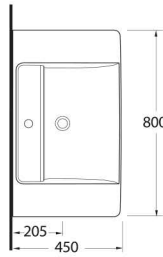

Diğer Opsiyonlar / Other Options

78811

Teos
80 cm

İnce Bantlı Lavabo
Mobilya uyumludur.
Slim Band Washbasin
Compatible with
bathroom furnitures.

34601

Alinda
60 cm

Dikdörtgen Yarım Tezgah
Üstü Lavabo Banyo
Mobilyası uyumludur.
Rectangular Semi Recessed
Compatible with bathroom
furnitures.