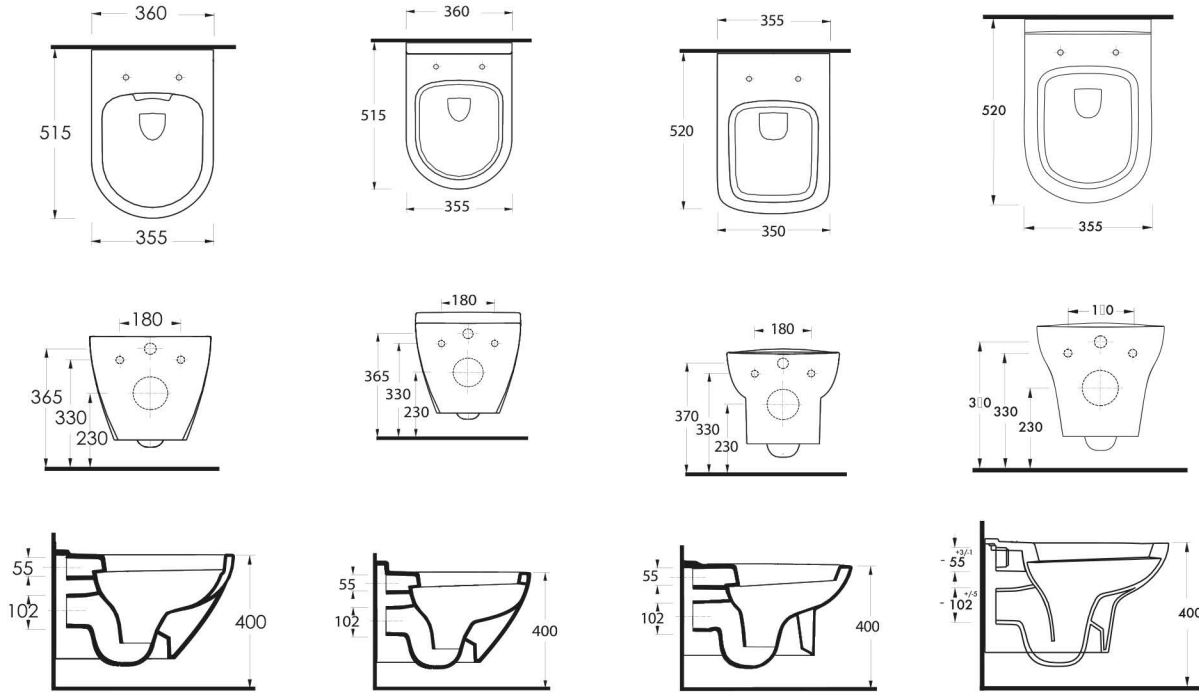

77303 Pella

Asma Klozet
Wall-hung WC

Aquasave Klozetler 6 Litre yerine 4 Litre su ile etkin temizlik sağlar.
Aquasave significantly reduces the water used in flushing from 6 to 4 liters.

aQuasave

aQuasave EGERIMLESS