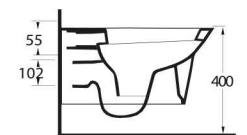

Aquasave Klozetler 6 Litre yerine 4 Litre su ile etkin temizlik sağlar.
Aquasave significantly reduces the water used in flushing from 6 to 4 liters.