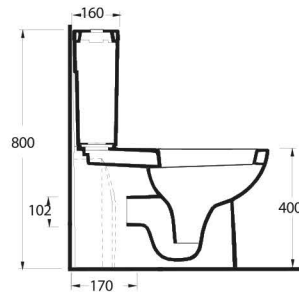

AQUASAVE KLOZETLER 6 LITRE YERINE 4 LITRE SU İLE ETKİN TEMİZLİK SAĞLAR.
AQUASAVE SIGNIFICANTLY REDUCES THE WATER USED IN FLUSHING FROM 6 TO 4 LITERS.