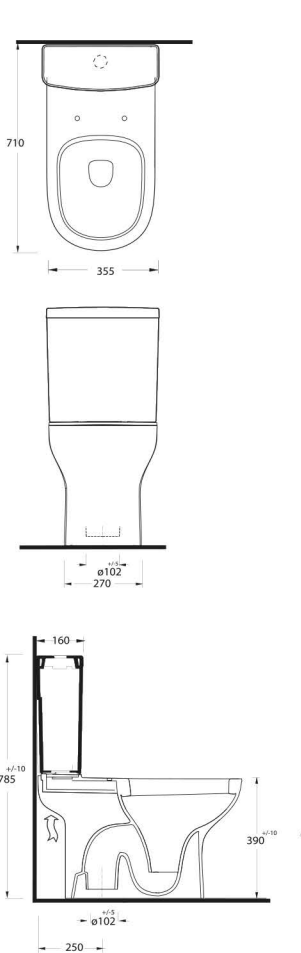

77203 (S-Trap)

Alttan Çıkışlı Klozet
72224 rezervuar uyumludur.
S-trap WC Pan.
Compatible with 72224 cistern.

77303

Asma Klozet
Wall-hung WC

77403

Duvara Tam Dayalı Klozet
72224 rezervuar uyumludur.
Back to Wall WC
Compatible with 72224 cistern.

Aquasave Klozetler 6 Litre yerine 4 Litre su ile etkin temizlik sağlar.
Aquasave significantly reduces the water used in flushing from 6 to 4 liters.