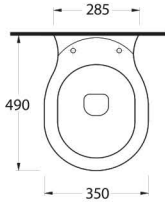

Aquasave Klozetler 6 Litre yerine 4 Litre su ile etkin temizlik sağlar.
Aquasave significantly reduces the water used in flushing from 6 to 4 liters.