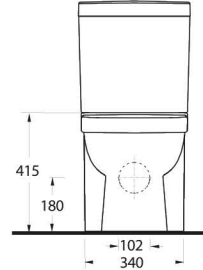

Aquasave Klozetler 6 Litre yerine 4 Litre su ile etkin temizlik sağlar.
Aquasave significantly reduces the water used in flushing from 6 to 4 liters.