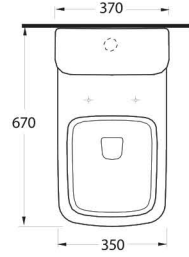

AQUASAVE KLOZETLER 6 LITRE YERINE 4 LITRE SU İLE ETKİN TEMİZLİK SAĞLAR.
AQUASAVE SIGNIFICANTLY REDUCES THE WATER USED IN FLUSHING FROM 6 TO 4 LITERS.