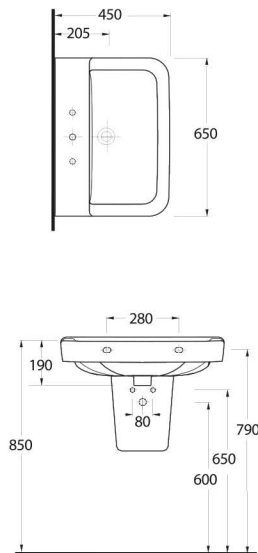

72851

Lavabo
78312 Yarım Ayak ve
Banyo Mobilyası uyumludur.
Washbasin compatible with
78312 half pedestal and
bathroom furnitures.

72651

Lavabo
78312 Yarım Ayak ve
Banyo Mobilyası uyumludur.
Washbasin compatible with
78312 half pedestal and
bathroom furnitures.

72551

Lavabo
78312 Yarım Ayak uyumludur.
Washbasin compatible
with 78312 half pedestal.

72303

Asma Klozet
Wall-mounted WC

Aquasave Klozetler 6 Litre yerine 4 Litre su ile etkin temizlik sağlar.
Aquasave significantly reduces the water used in flushing from 6 to 4 liters.