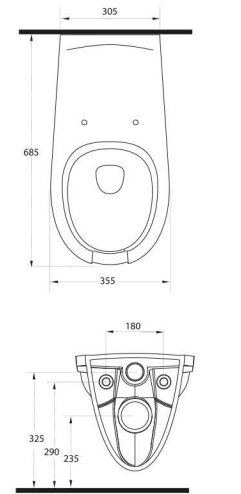

aQuasave

52601

Lavabo
Açık Sifon uyumludur.
Disabled washbasin
compatible with exposed
siphon.

52103

Alttan Çıkışlı Klozet
15104 Rezervuar uyumludur.
Disabled WC
compatible with 15104 cistern.

52303

Asma Klozet
Disabled Wall
Hung WC