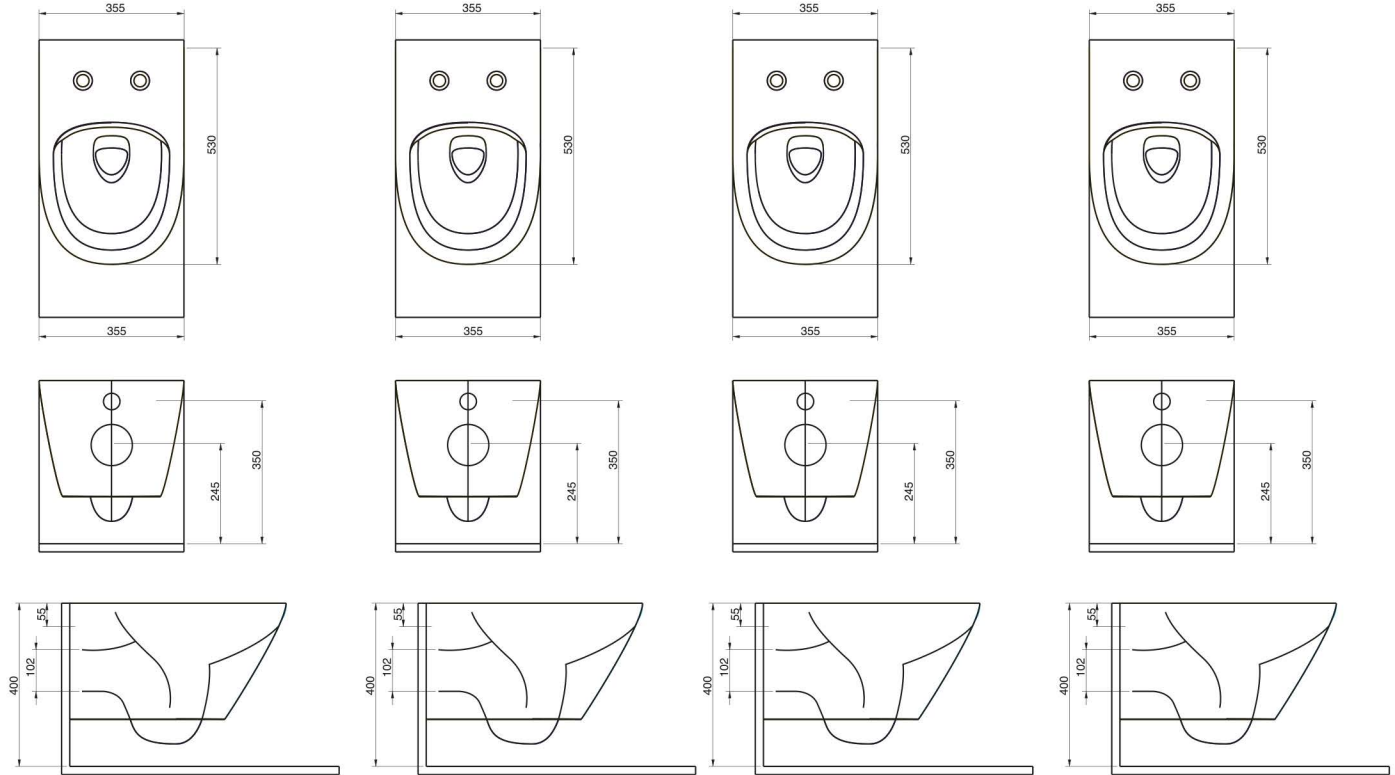

Aquasave Klozetler 6 Litre yerine 4 Litre su ile etkin temizlik sağlar.
Aquasave significantly reduces the water used in flushing from 6 to 4 liters.