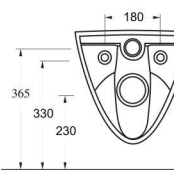

Aquasave Klozetler 6 Litre yerine 4 Litre su ile etkin temizlik sağlar.
Aquasave significantly reduces the water used in flushing from 6 to 4 liters.