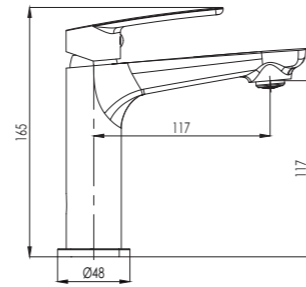

EDDY

2201

Armatura za umivalnik
Armatura za umivaonik
Basin mixer

Eddy

EDDY

2200

Armatura za kad
Armatura za kadu
Bath mixer

Eddy

2201 XL

Armatura za umivalnik
Armatura za umivaonik
Basin mixer

2217

Armatura za tuš
Armatura za tuš
Shower mixer

2201B XL

Armatura za umivalnik
Armatura za umivaonik
Basin mixer

2205

Armatura za bide
Armatura za bide
Bidet mixer