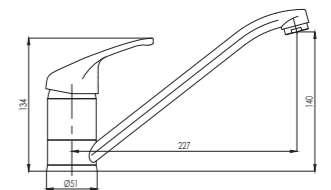

K 610/3

Armatura kuhinjska
Armatura za kuhinju
Kitchen mixer