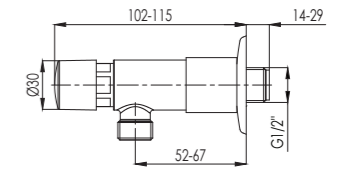

100

Pipa samozapiralna
Slavina samozatvarjuća
Self closing tap