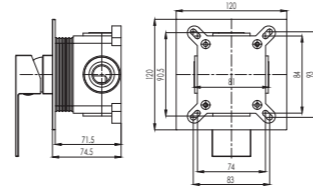

P21/O

Armatura za tuš podometna
Armatura za tuš bodžbukna
Wall-mount shower mixer

P20/K-C

Armatura za tuš podometna
Armatura za tuš bodžbukna
Wall-mount shower mixer

P20/K-N

Armatura za tuš podometna
Armatura za tuš bodžbukna
Wall-mount shower mixer