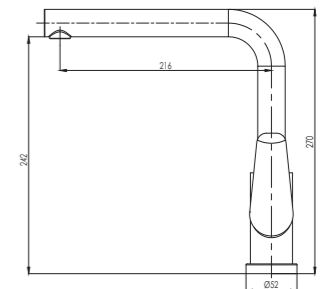

K 205/3

Armatura kuhinjska
Armatura za kuhinju
Kitchen mixer