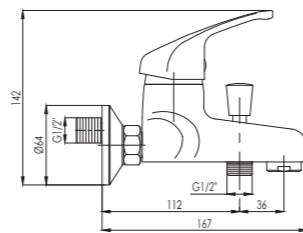

600

Armatura za kad
Armatura za kadu
Bath mixer

617

Armatura za tuš
Armatura za tuš
Shower mixer