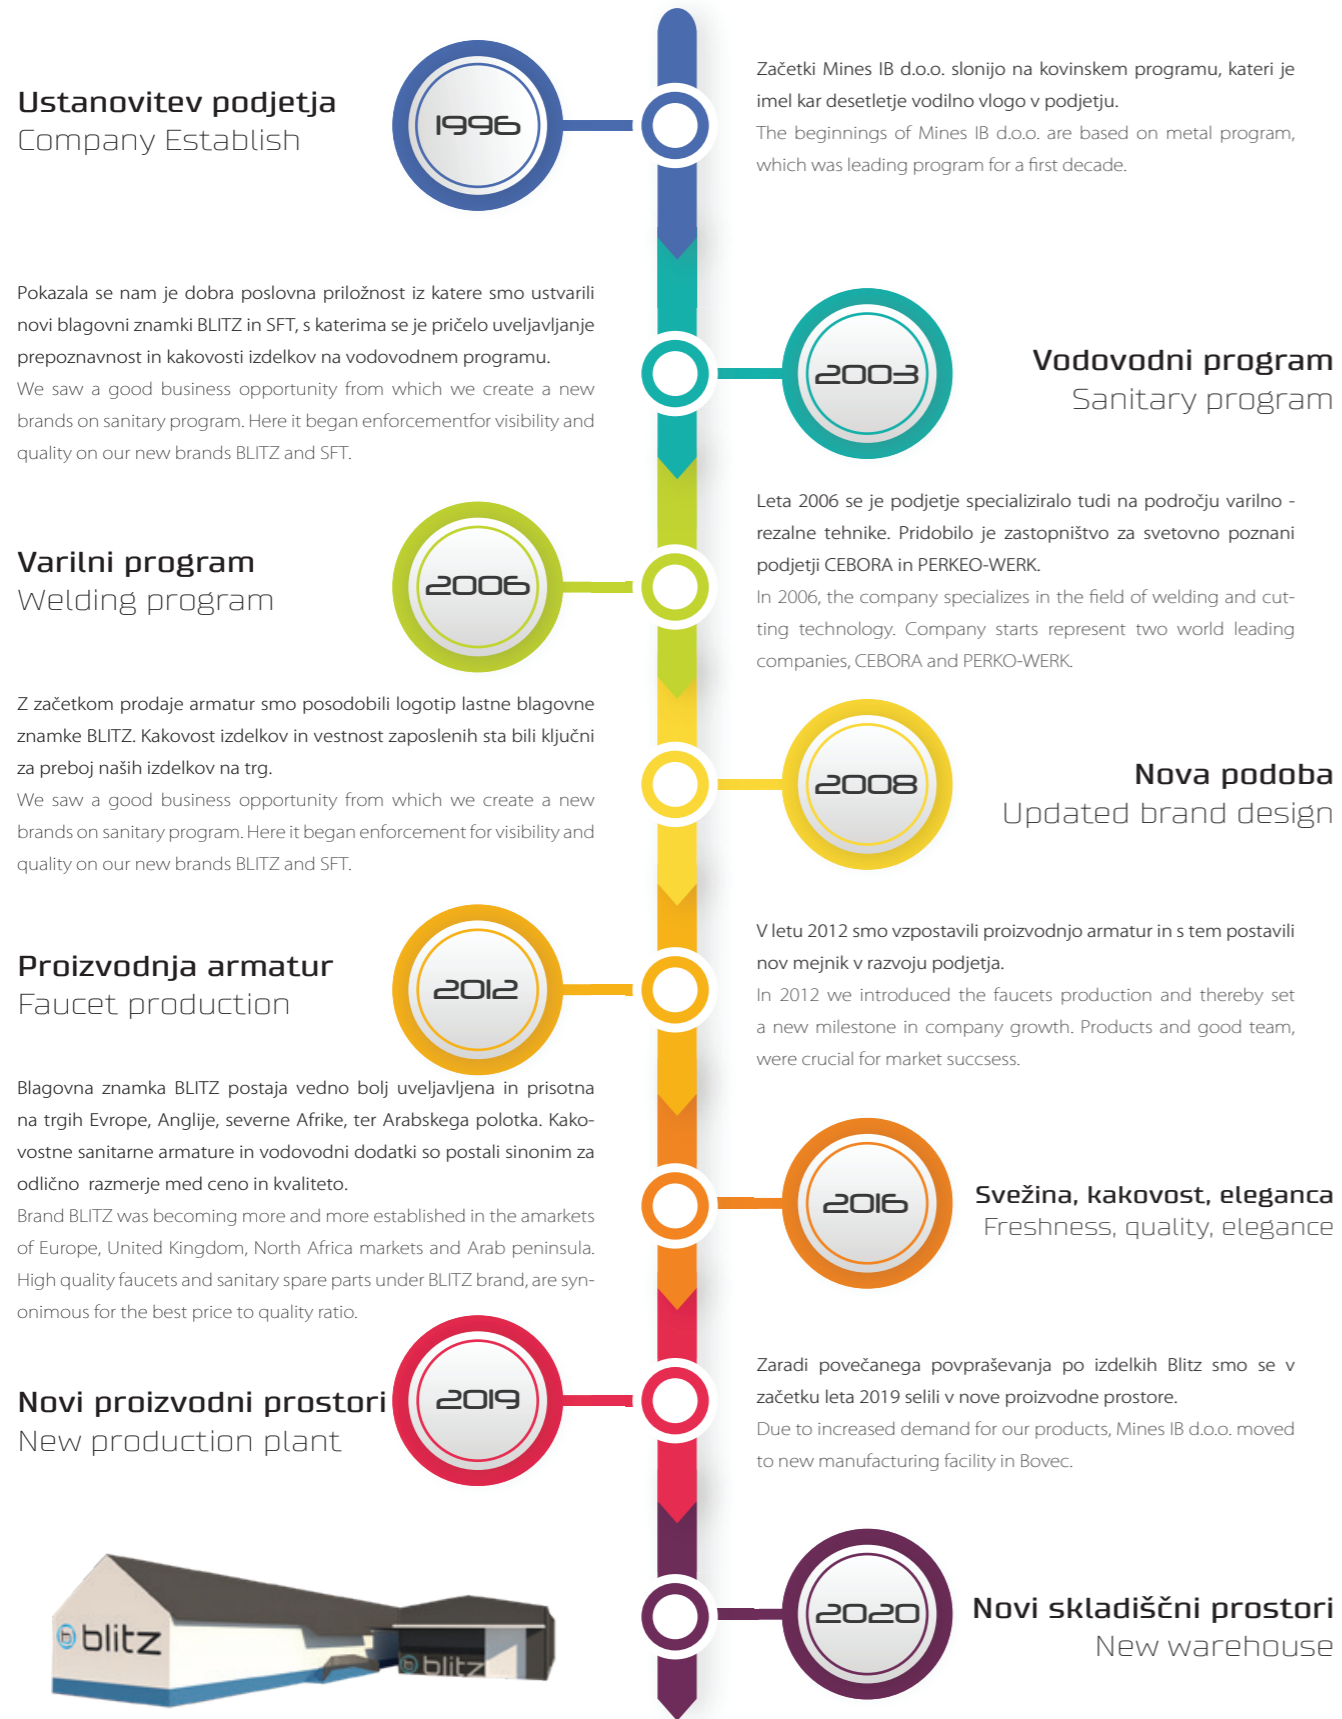

Freshness | Quality | Elegance

blitz

svežina | kakovost | eleganca

ARMATURE IN REZERVNI DELI

Armature i rezervni dijelovi
Faucet mixers and spare parts

ARMATURE IN REZERVNI DELI

Armature i rezervni dijelovi
Faucet mixers and spare parts