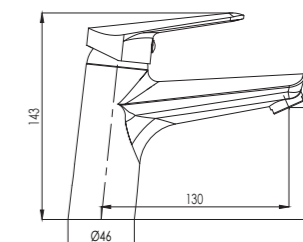

NUVA

1401

Armatura za umivalnik
Armatura za umivaonik
Basin mixer