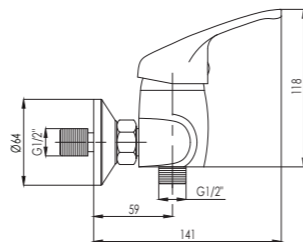

601

Armatura za umivalnik
Armatura za umivaonik
Basin mixer

620

Armatura za kad
Armatura za kadu
Bath mixer

Blitz

605

Armatura za bide
Armatura za bide
Bidet mixer

601 Medic

Armatura za umivalnik
Armatura za umivaonik
Basin mixer

Blitz

600

Armatura za kad
Armatura za kadu
Bath mixer

617

Armatura za tuš
Armatura za tuš
Shower mixer