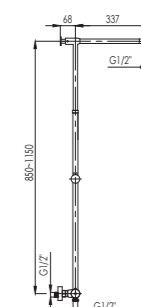

S 527/K
bela

Armatura za tuš termostatska
Armatura za tuš termostatska
Shower thermostatic mixer