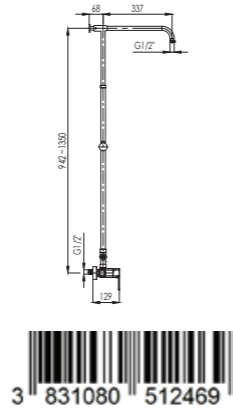

S 2127

Armatura za tuš
Armatura za tuš
Shower mixer