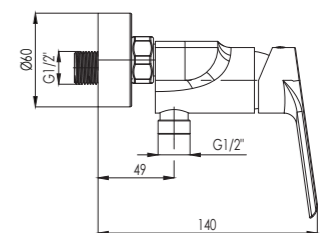

1605

Armatura za bide
Armatura za bide
Bidet mixer

1600

Armatura za kad
Armatura za kadu
Bath mixer

1617

Armatura za tuš
Armatura za tuš
Shower mixer

ARIA

Armature ARIA ponujajo tako kvadratne kot zaobljene linije, katere vas bodo zagotovo navdušile.