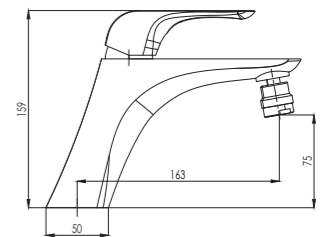

3 831080 506529

1205

Armatura za bide
Armatura za bide
Bidet mixer