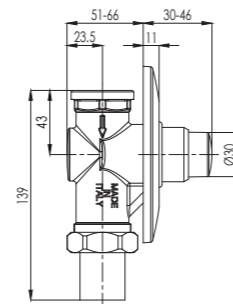

140 | Pipa samozapiralna
Slavina samozatvarjuća
Self closing tap