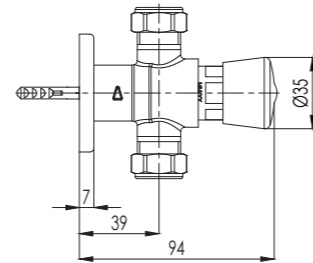

241

Armatura samozapiralna
Slavina samozatvarjuća
Self closing mixer

242

Armatura samozapiralna
Slavina samozatvarjuća
Self closing mixer

165

Pipa samozapiralna
Slavina samozatvarjuća
Self closing tap

3 831080 500176