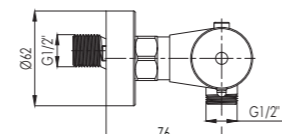

517

Armatura za tuš termostatska
Armatura za tuš termostatska
Shower thermostatic mixer