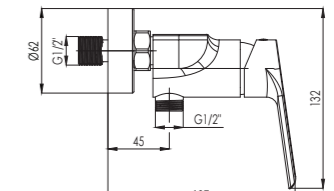

Beton - Concrete

Les - Wood

1717

Armatura za tuš
Armatura za tuš
Shower mixer

Črna - Black

Bela - White

Beton - Concrete

Les - Wood