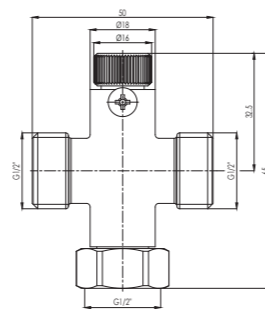

452 | Armatura samozapiralna
Slavina samozatvarjuća
Self closing mixer

820 | Pipa samozapiralna
Slavina samozatvarjuća
Self closing tap

140 | Pipa samozapiralna
Slavina samozatvarjuća
Self closing tap

950 | Ventil samozapiralni
Ventil samozatvarjući
Self closing valve