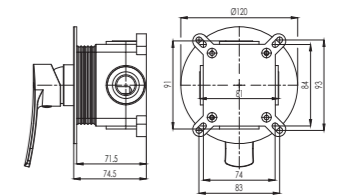

Armatura za tuš podometna
Armatura za tuš bodžbukna
Wall-mount shower mixer