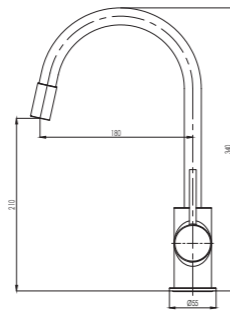

Nizko
tlačne

KLIK

KLIK

250

Pipa senzorska
Slavina senzorska
Electronic basin tap

233

Pipa samozapiralna
Slavina samozatvarjuća
Self closing tap

240