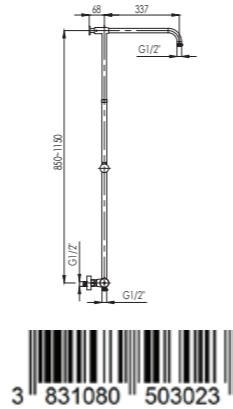

S 527/0

Armatura za tuš termostatska
Armatura za tuš termostatska
Shower thermostatic mixer