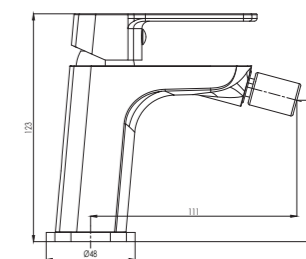

Aria

2105

Armatura za bide
Armatura za bide
Bidet mixer