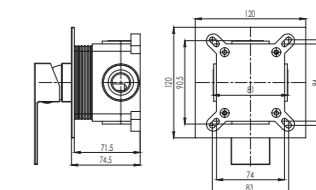

BLITZ P

P20/K

Armatura za tuš podometna
Armatura za tuš bodžbukna
Wall-mount shower mixer