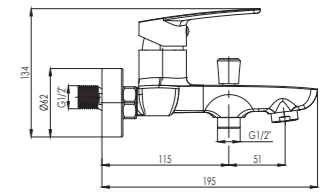

2200

Armatura za kad
Armatura za kadu
Bath mixer

Eddy