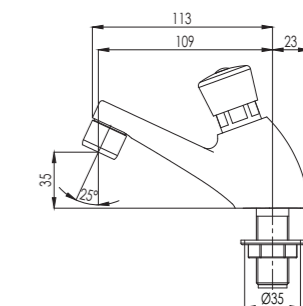

230

Pipa samozapiralna
Slavina samozatvarjuća
Self closing tap