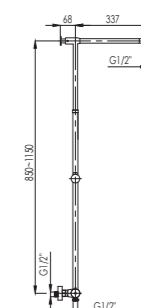

S 527/0
bela

Armatura za tuš termostatska
Armatura za tuš termostatska
Shower thermostatic mixer