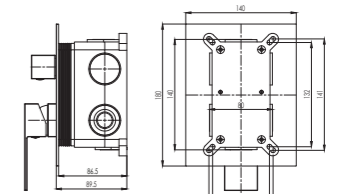

Armatura za tuš podometna
Armatura za tuš bodžbukna
Wall-mount shower mixer