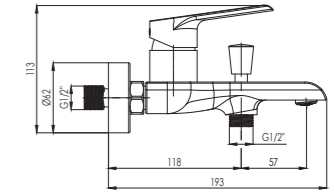

1701

Armatura za umivalnik
Armatura za umivaonik
Basin mixer

1700

Armatura za kad
Armatura za kadu
Bath mixer

1705

Armatura za bide
Armatura za bide
Bidet mixer

1717

Armatura za tuš
Armatura za tuš
Shower mixer