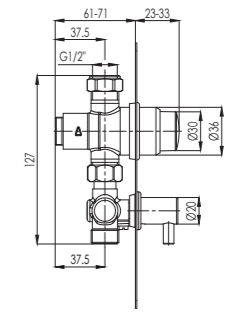

3 831080 501104