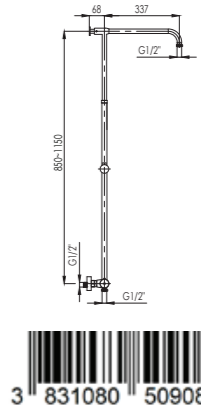

S 2227
črna

Armatura za tuš
Armatura za tuš
Shower mixer

S 2127

Armatura za tuš
Armatura za tuš
Shower mixer

S 527/0
črna

Armatura za tuš termostatska
Armatura za tuš termostatska
Shower thermostatic mixer