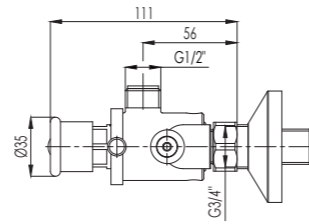

157

Armatura samozapiralna
Slavina samozatvarjuća
Self closing mixer