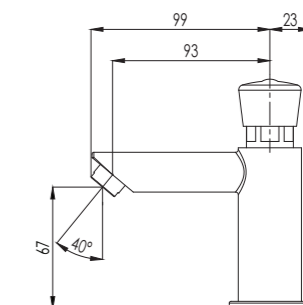

Nizko
tlačne

KLIK

KLIK

250

Pipa senzorska
Slavina senzorska
Electronic basin tap

233

Pipa samozapiralna
Slavina samozatvarjuća
Self closing tap

240