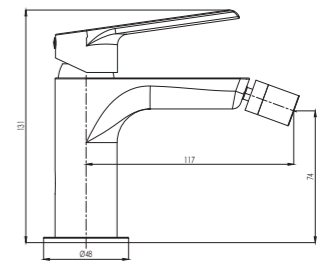

1605

Armatura za bide
Armatura za bide
Bidet mixer

1600

Armatura za kad
Armatura za kadu
Bath mixer

1617

Armatura za tuš
Armatura za tuš
Shower mixer

ARIA

Armature ARIA ponujajo tako kvadratne kot zaobljene linije, katere vas bodo zagotovo navdušile.