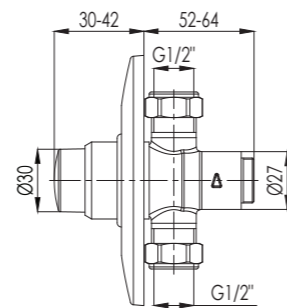

3 831080 500107