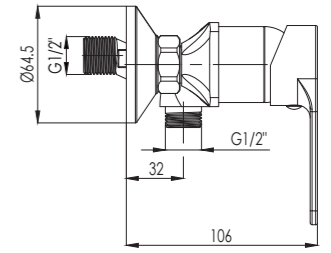

1317

Armatura za tuš
Armatura za tuš
Shower mixer