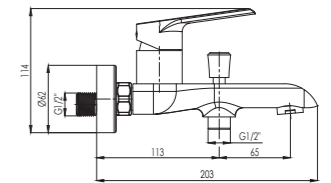

1605

Armatura za bide
Armatura za bide
Bidet mixer

1600

Armatura za kad
Armatura za kadu
Bath mixer

1617

Armatura za tuš
Armatura za tuš
Shower mixer

ARIA

Armature ARIA ponujajo tako kvadratne kot zaobljene linije, katere vas bodo zagotovo navdušile.