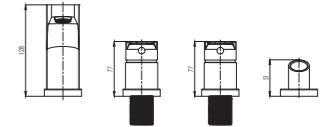

Armatura za umivalnik
Armatura za umivaonik
Basin mixer

1317

Armatura za tuš
Armatura za tuš
Shower mixer

1301 L

Armatura za umivalnik
Armatura za umivaonik
Basin mixer

1318

Armatura za kad
Armatura za kadu
Bath mixer