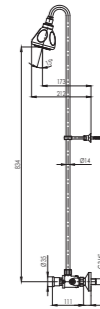

3 831080 502712

Klik

Klik