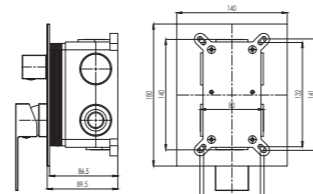

P20/O-C

Armatura za tuš podometna
Armatura za tuš bodžbukna
Wall-mount shower mixer

P20/O-N

Armatura za tuš podometna
Armatura za tuš bodžbukna
Wall-mount shower mixer

P21/K-C

Armatura za tuš podometna
Armatura za tuš bodžbukna
Wall-mount shower mixer