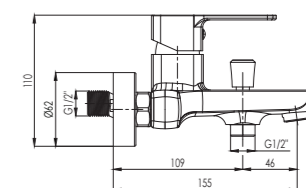

2100

Armatura za kad
Armatura za kadu
Bath mixer