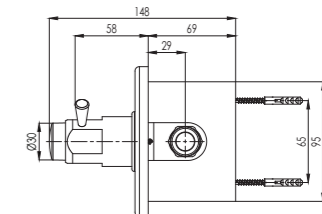

3 831080 506222

150

Pipa samozapiralna
Slavina samozatvarjuća
Self closing tap

3 831080 500107

171

Armatura samozapiralna
Slavina samozatvarjuća
Self closing mixer

3 831080 513497

155