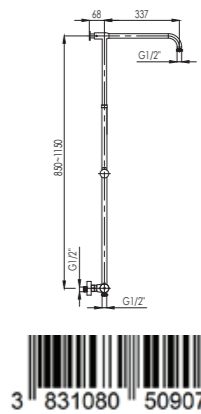

S 527/0
bela

Armatura za tuš termostatska
Armatura za tuš termostatska
Shower thermostatic mixer