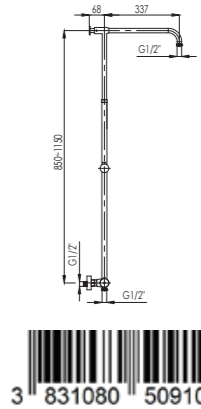

S 527/K
črna

Armatura za tuš termostatska
Armatura za tuš termostatska
Shower thermostatic mixer