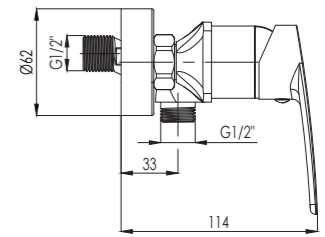

2201B XL

Armatura za umivalnik
Armatura za umivaonik
Basin mixer