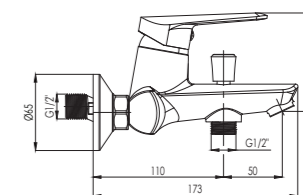

1400

Armatura za kad
Armatura za kadu
Bath mixer