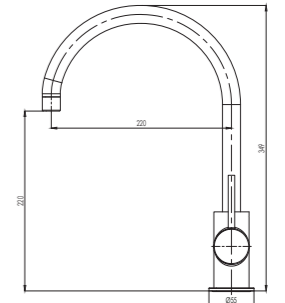

K 203/3

Armatura kuhinjska
Armatura za kuhinju
Kitchen mixer