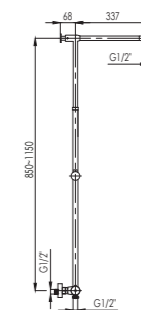

S 527/0
črna

Armatura za tuš termostatska
Armatura za tuš termostatska
Shower thermostatic mixer