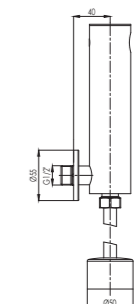

190

Pipa samozapiralna
Slavina samozatvarjuća
Self closing tap

120

Pipa senzorska
Slavina senzorska
Electronic basin tap

191

Pipa samozapiralna
Slavina samozatvarjuća
Self closing tap

121

Pipa senzorska
Slavina senzorska
Electronic basin tap