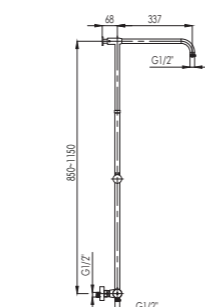

S 527/K

Armatura za tuš termostatska
Armatura za tuš termostatska
Shower thermostatic mixer