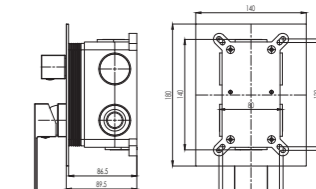

Blitz P

P21/K

Armatura za tuš podometna
Armatura za tuš bodžbukna
Wall-mount shower mixer