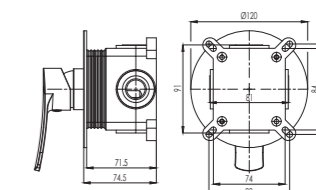

BLITZ P

P20/K

Armatura za tuš podometna
Armatura za tuš bodžbukna
Wall-mount shower mixer

P20/O

Armatura za tuš podometna
Armatura za tuš bodžbukna
Wall-mount shower mixer

Blitz P

P21/K

Armatura za tuš podometna
Armatura za tuš bodžbukna
Wall-mount shower mixer