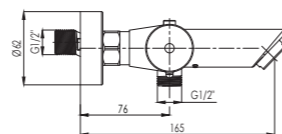

500

Armatura za kad termostatska
Armatura za kadu termostatska
Bath thermostatic mixer