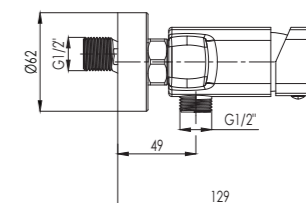

2117

Armatura za tuš
Armatura za tuš
Shower mixer