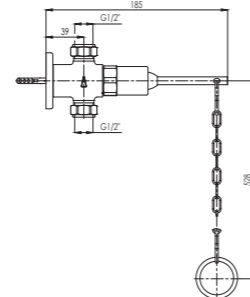

160

Armatura samozapiralna
Slavina samozatvarjuća
Self closing mixer

3 831080 501104

156

Pipa samozapiralna
Slavina samozatvarjuća
Self closing tap

3 831080 502606

170

Armatura samozapiralna
Slavina samozatvarjuća
Self closing mixer