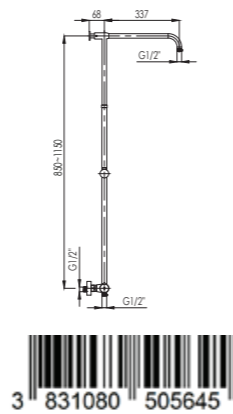

S 527/0

Armatura za tuš termostatska
Armatura za tuš termostatska
Shower thermostatic mixer

S 527/K
črna

Armatura za tuš termostatska
Armatura za tuš termostatska
Shower thermostatic mixer

S 527/K

Armatura za tuš termostatska
Armatura za tuš termostatska
Shower thermostatic mixer