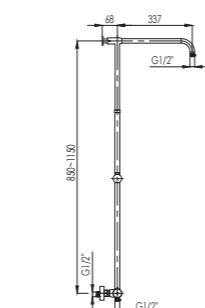

S 527/0

Armatura za tuš termostatska
Armatura za tuš termostatska
Shower thermostatic mixer