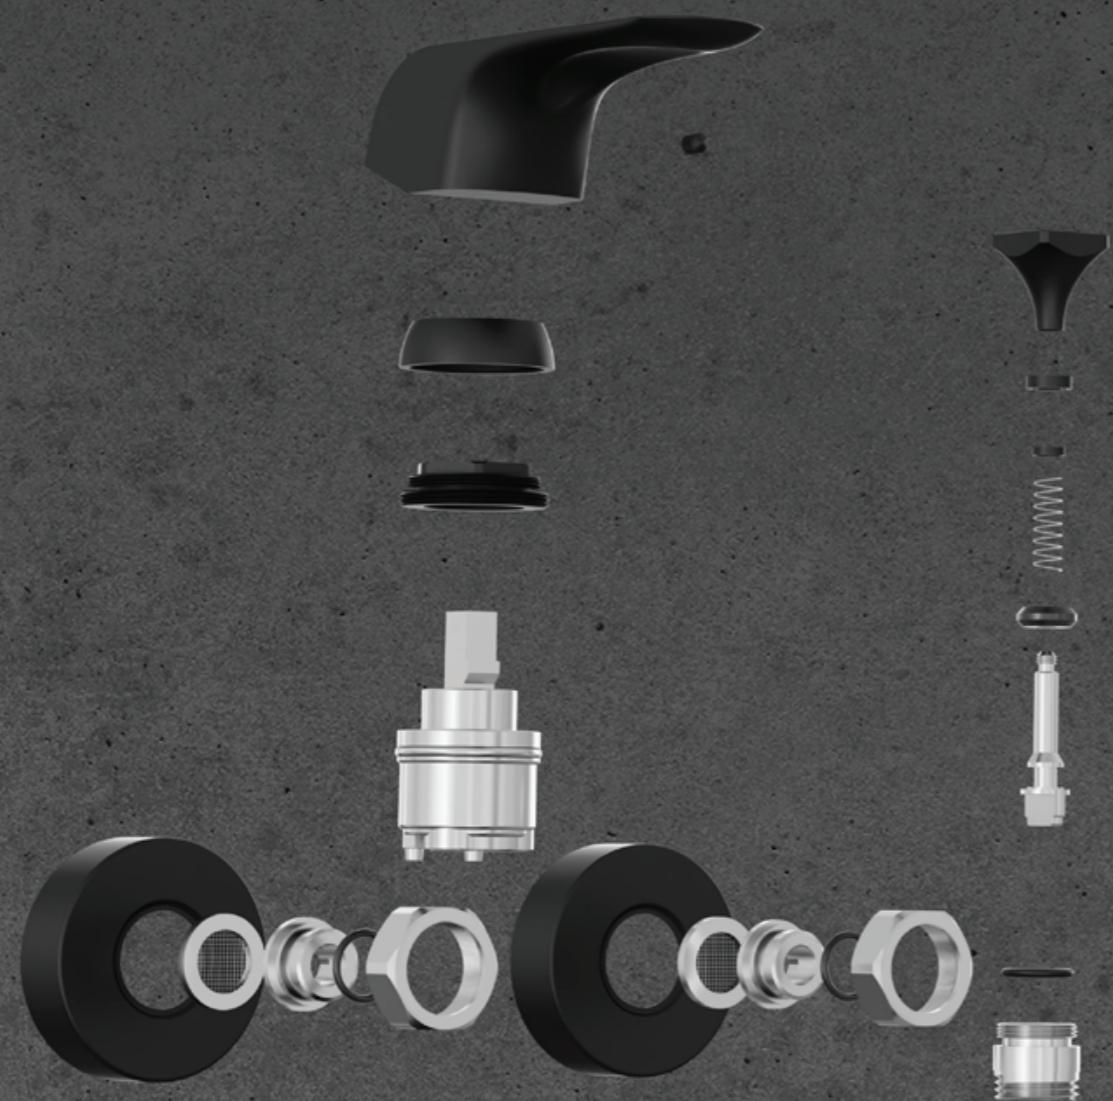

Klik

Klik

110 | Pipa samozapiralna
Slavina samozatvarjuća
Self closing tap

450 | Pipa samozapiralna
Slavina samozatvarjuća
Self closing tap

800 | Pipa samozapiralna
Slavina samozatvarjuća
Self closing tap

452 | Armatura samozapiralna
Slavina samozatvarjuća
Self closing mixer

820 | Pipa samozapiralna
Slavina samozatvarjuća
Self closing tap

140 | Pipa samozapiralna
Slavina samozatvarjuća
Self closing tap

950 | Ventil samozapiralni
Ventil samozatvarjući
Self closing valve

455 | Pipa samozapiralna
Slavina samozatvarjuća
Self closing tap

REZERVNI DELI

REZERVNI DELI

REZERVNI DELI

REZERVNI DIJELOVI

SPARE PARTS

Pipe in ventili

Pipe - hladna voda | Pipe - hladna voda | Taps - Cold Water