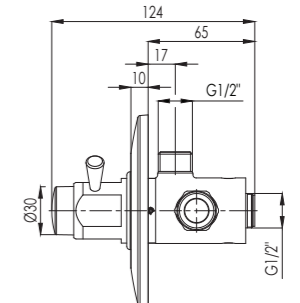

160

Armatura samozapiralna
Slavina samozatvarjuća
Self closing mixer

3 831080 501104

156

Pipa samozapiralna
Slavina samozatvarjuća
Self closing tap

3 831080 502606

170

Armatura samozapiralna
Slavina samozatvarjuća
Self closing mixer