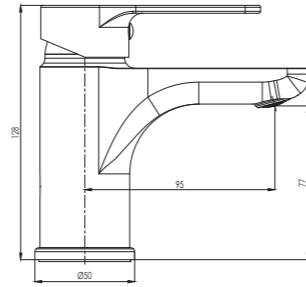

1301 M

Armatura za umivalnik
Armatura za umivaonik
Basin mixer