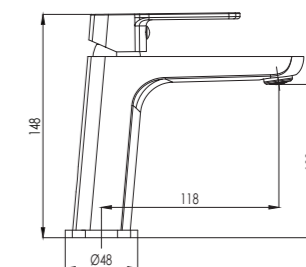

ARIA

Armature ARIA ponujajo tako kvadratne kot zaobljene linije, katere vas bodo zagotovo navdušile.

Slavine ARIA nude kako kvadratne tako i zaobljene linije koje će vas sigurno oduševiti.

ARIA mixers are distinguished by both angular and rounded lines, which will surely amaze you.

ARIA

2101

Armatura za umivalnik
Armatura za umivaonik
Basin mixer