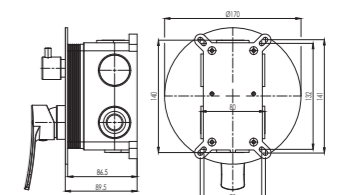

P21/K-N

Armatura za tuš podometna
Armatura za tuš bodžbukna
Wall-mount shower mixer

P21/O-C

Armatura za tuš podometna
Armatura za tuš bodžbukna
Wall-mount shower mixer

P21/O-N

Armatura za tuš podometna
Armatura za tuš bodžbukna
Wall-mount shower mixer