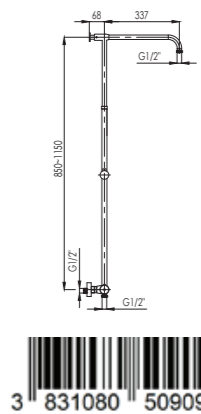

S 527/K
bela

Armatura za tuš termostatska
Armatura za tuš termostatska
Shower thermostatic mixer