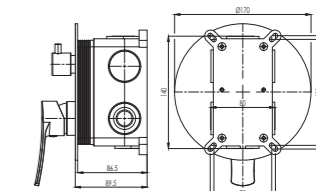

P21/O

Armatura za tuš podometna
Armatura za tuš bodžbukna
Wall-mount shower mixer