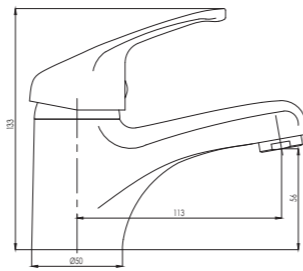

601

Armatura za umivalnik
Armatura za umivaonik
Basin mixer

620

Armatura za kad
Armatura za kadu
Bath mixer

Blitz

605

Armatura za bide
Armatura za bide
Bidet mixer

601 Medic

Armatura za umivalnik
Armatura za umivaonik
Basin mixer

Blitz

600

Armatura za kad
Armatura za kadu
Bath mixer

617

Armatura za tuš
Armatura za tuš
Shower mixer