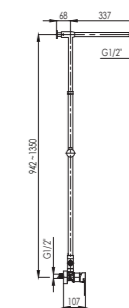

BLITZ S

S 1327

Armatura za tuš
Armatura za tuš
Shower mixer