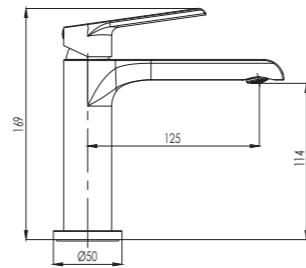

1701

Armatura za umivalnik
Armatura za umivaonik
Basin mixer

1700

Armatura za kad
Armatura za kadu
Bath mixer

1705

Armatura za bide
Armatura za bide
Bidet mixer

1717

Armatura za tuš
Armatura za tuš
Shower mixer