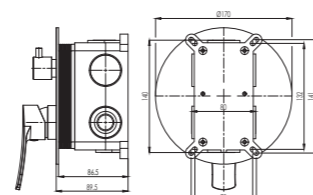

P21/K-N

Armatura za tuš podometna
Armatura za tuš bodžbukna
Wall-mount shower mixer

P21/O-C

Armatura za tuš podometna
Armatura za tuš bodžbukna
Wall-mount shower mixer

P21/O-N

Armatura za tuš podometna
Armatura za tuš bodžbukna
Wall-mount shower mixer