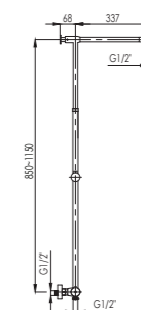

S 527/K
črna

Armatura za tuš termostatska
Armatura za tuš termostatska
Shower thermostatic mixer