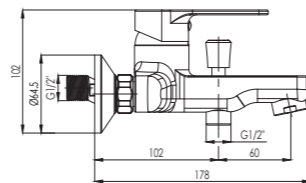

1300/I

Armatura za kad
Armatura za kadu
Bath mixer