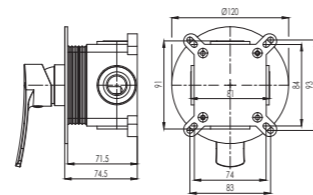

Armatura za tuš podometna
Armatura za tuš bodžbukna
Wall-mount shower mixer