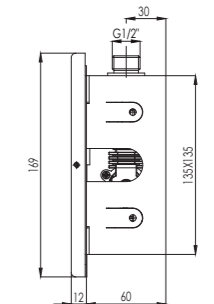

120

Pipa senzorska
Slavina senzorska
Electronic basin tap