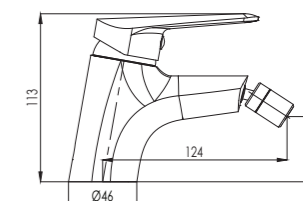

1405

Armatura za bide
Armatura za bide
Bidet mixer