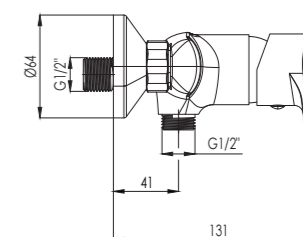

1405

Armatura za bide
Armatura za bide
Bidet mixer

1400

Armatura za kad
Armatura za kadu
Bath mixer

1417

Armatura za tuš
Armatura za tuš
Shower mixer

BELLA

Armature BELLA so vrhunec elegancije, ki z modernim dizajnom in drzno linijo očarajo tudi najbolj zahtevne kupce.