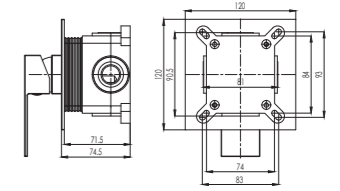

Armatura za tuš podometna
Armatura za tuš bodžbukna
Wall-mount shower mixer