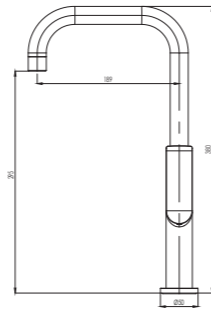

BLITZ K

K 207

Armatura kuhinjska
Armatura za kuhinju
Kitchen mixer