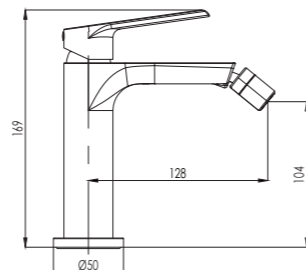

Črna - Black

Bela - White

Beton - Concrete

Les - Wood

1705

Armatura za bide
Armatura za bide
Bidet mixer

Črna - Black

Bela - White