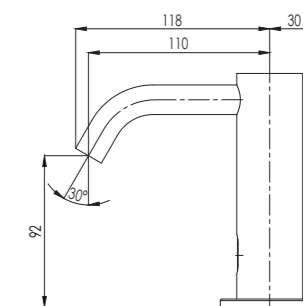

Nizko
tlačne

KLIK

KLIK

250

Pipa senzorska
Slavina senzorska
Electronic basin tap

233

Pipa samozapiralna
Slavina samozatvarjuća
Self closing tap

240