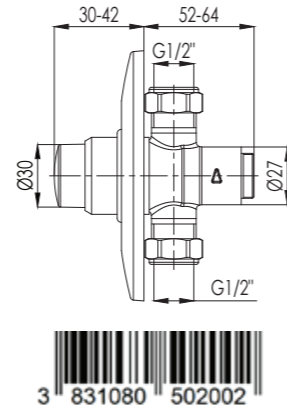

450 | Pipa samozapiralna
Slavina samozatvarjuća
Self closing tap