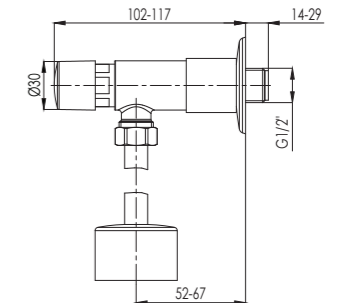

Armatura samozapiralna
Slavina samozatvarjuća
Self closing mixer

100

Pipa samozapiralna
Slavina samozatvarjuća
Self closing tap

239

Armatura samozapiralna
Slavina samozatvarjuća
Self closing mixer

100 SET

Pipa samozapiralna
Slavina samozatvarjuća
Self closing tap