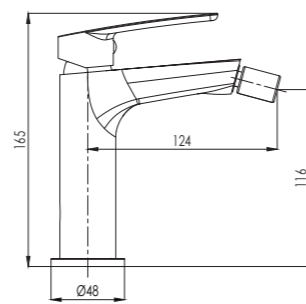

Armatura za tuš
Armatura za tuš
Shower mixer

2201B XL

Armatura za umivalnik
Armatura za umivaonik
Basin mixer

2205

Armatura za bide
Armatura za bide
Bidet mixer

NUVA

Armature NUVA združujejo videz klasike s pridihom okusa zahtevnega kupca.