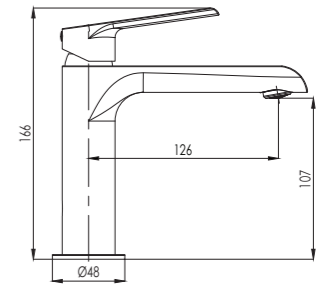

GALA

1601

Armatura za umivalnik
Armatura za umivaonik
Basin mixer