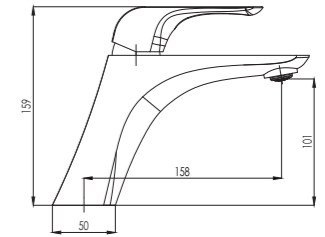

BELLA

1201

Armatura za umivalnik
Armatura za umivaonik
Basin mixer