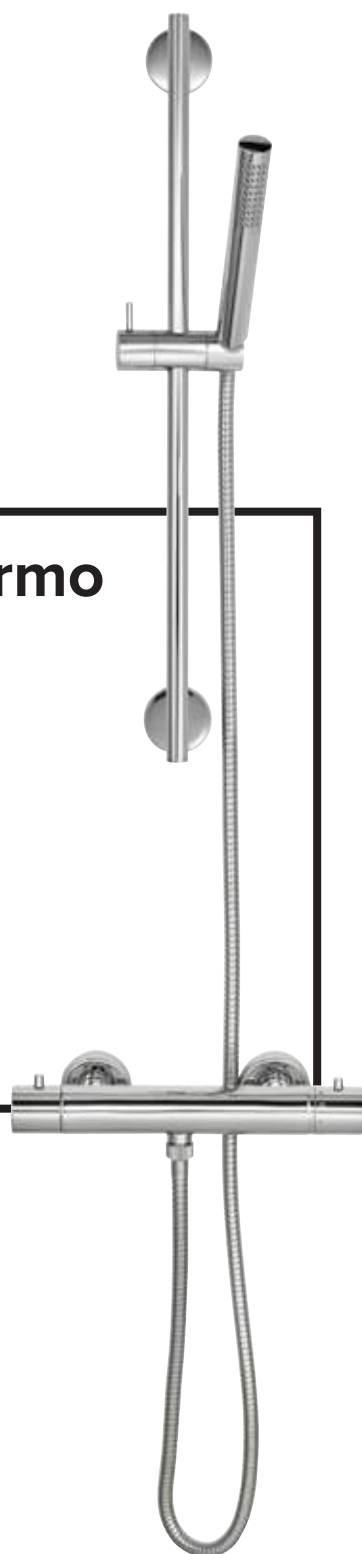

NOVO

Fresh termo fs40

Fresh termostatska
s fiksnim tušem*
Fresh termostatski
usponski tuš*

00450