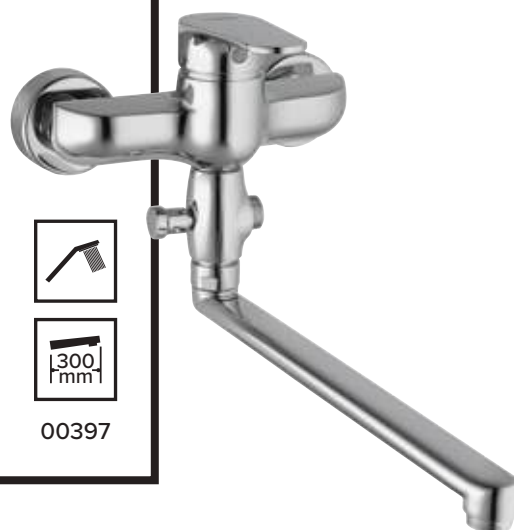

Infinity i32

Armatura za kad in umivalnik
Armatura za kadu i umivaonik

00398

00354

00397

SETI
SETOVI

**Infinity
i101**

SET