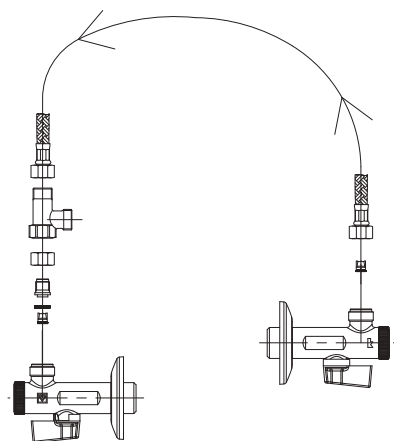

12704

Set za predmešanje
Set za predmiješanje

NOVO

opomba: za artikle 09116, 09117, 09120, 09121, 09124 in 09125
bilješka: za artikle 09116, 09117, 09120, 09121, 09124 i 09125

19806

Adapter 230/9 V za vezavo
do skupno 6 armatur
Adapter 230/9 V za spajanje
do ukupno 6 armatura

NOVO

69

opomba: dimenzije adapterja 36 x 32 x 21 mm
bilješka: dimenzija adaptera 36 x 32 x 21 mm

19807

Priključek za adapter 19806
Priključak adaptera 19806

NOVO

opomba: dolžina priključka 250 mm
bilješka: duljina priključka 250 mm