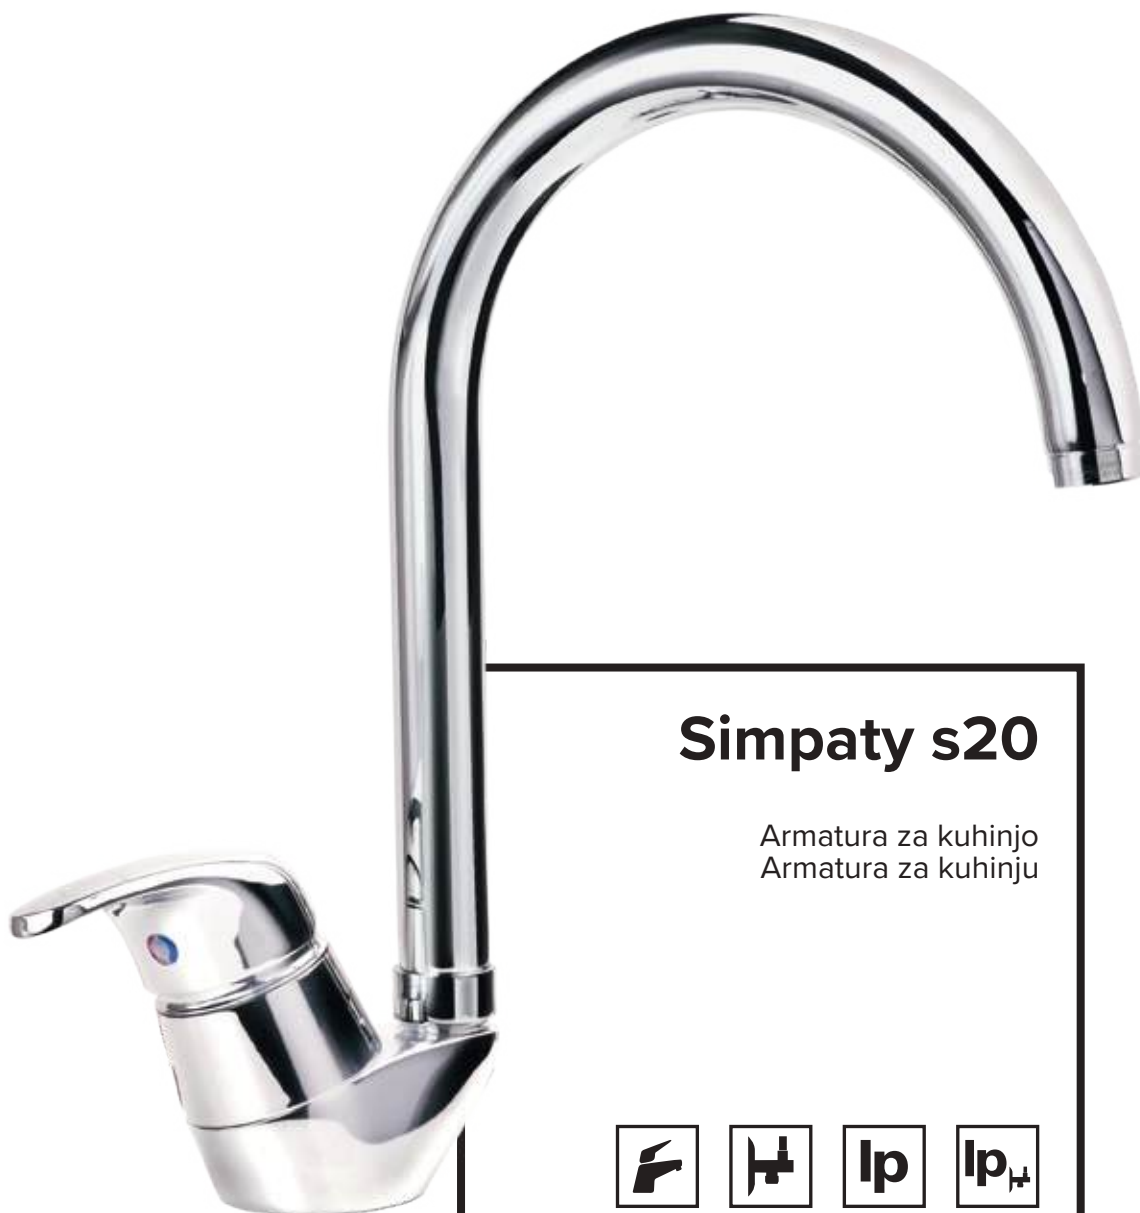

Simpaty s20

Armatura za kuhinjo
Armatura za kuhinju

00186

00182

01182

01184