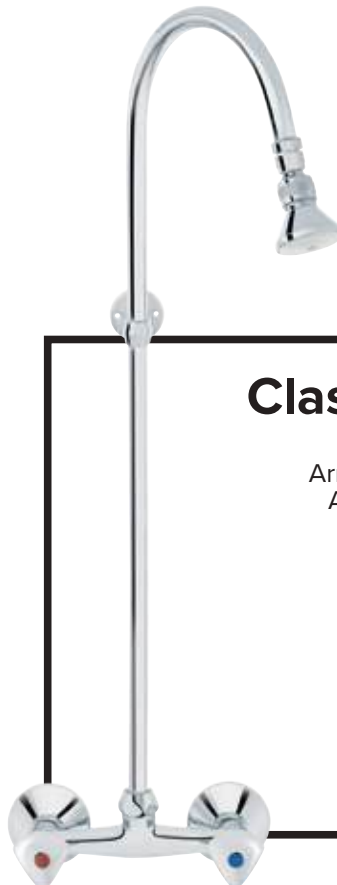

Classic c41

Armatura za prho
Armatura za tuš