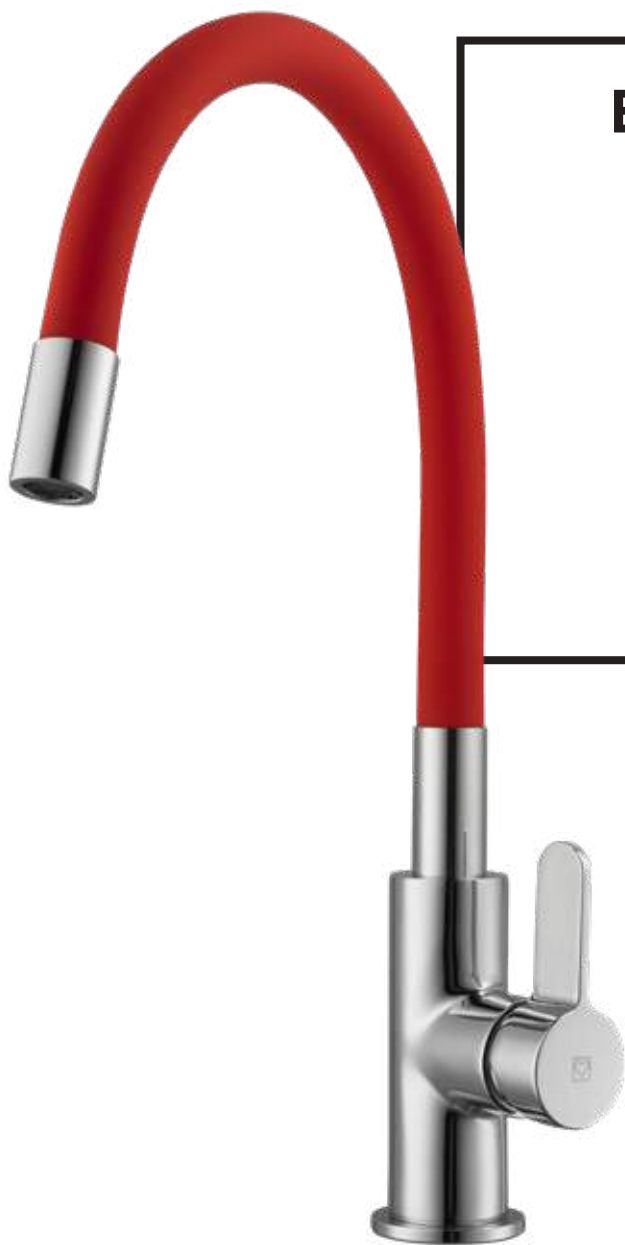

Elite Slim es20

Armatura za kuhinjo
Armatura za kuhinju

NOVO

00124