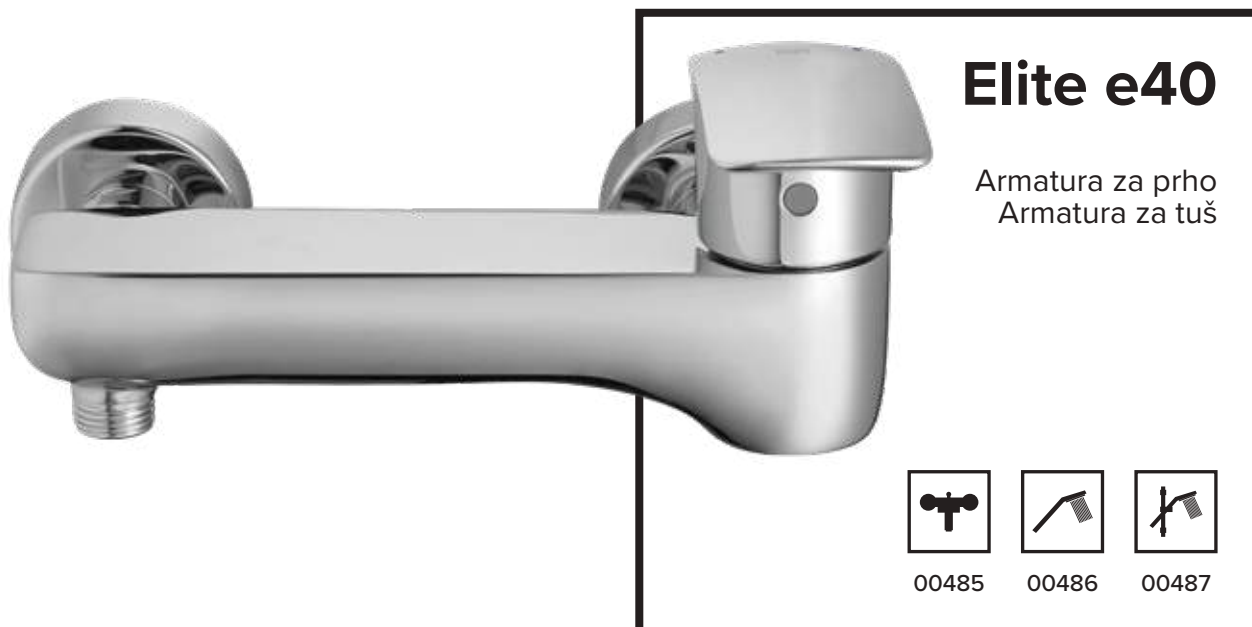

Elite e40

Armatura za prho
Armatura za tuš

00485

00486

00487