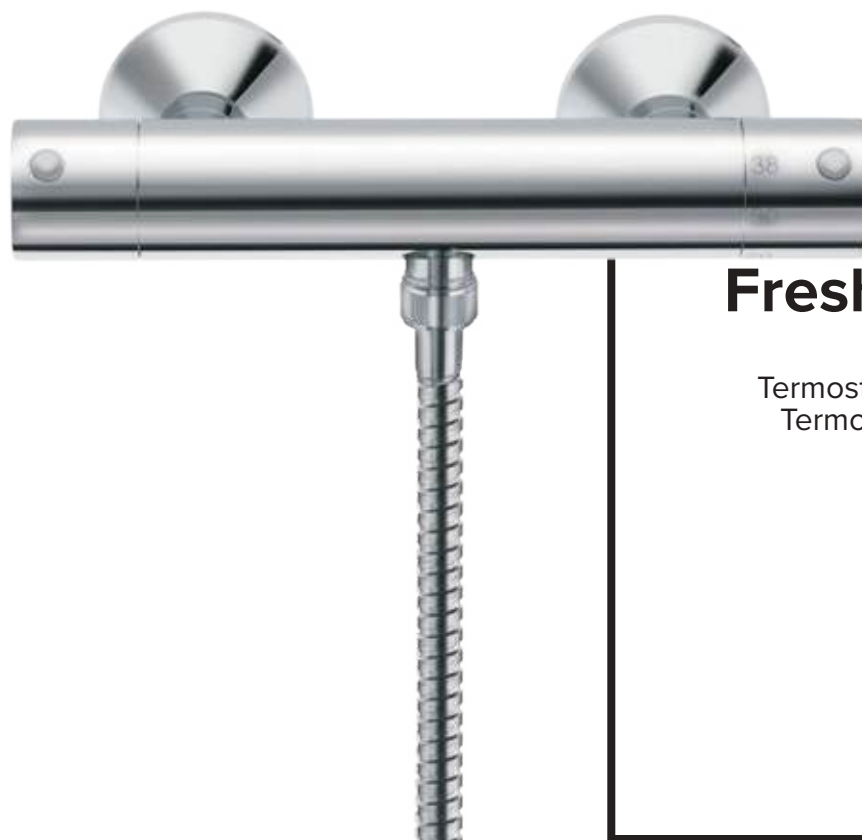

Fresh termo f40

Termostatska armatura za prho
Termostatska armatura za tuš

00440

00437