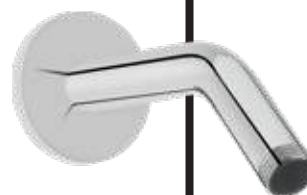

Krivina 1/2"
Zidni držač tuša 1/2"

12207

opomba: 420 mm
bilješka: 420 mm

a706

Krivina 1/2"
Zidni držač tuša 1/2"

12206

opomba: 108 mm
bilješka: 108 mm

a900