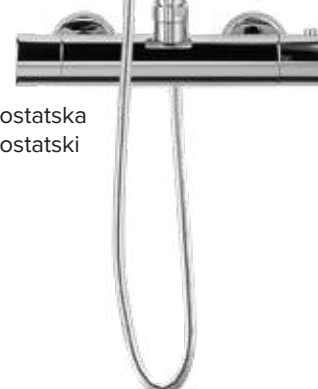

Termostatska
Termostatski