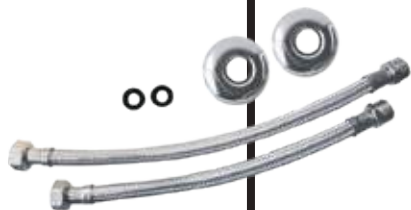

19001

Cevi priključne 300/350 mm
Priključne cijevi 300/350 mm

19021

Cevi priključne Ø 10x440
Priključne cijevi Ø 10x440

19022

Cevi priključne Ø 10x422,
matici 1/2"
Priključne cijevi Ø 10x422,
matice 1/2"

19023