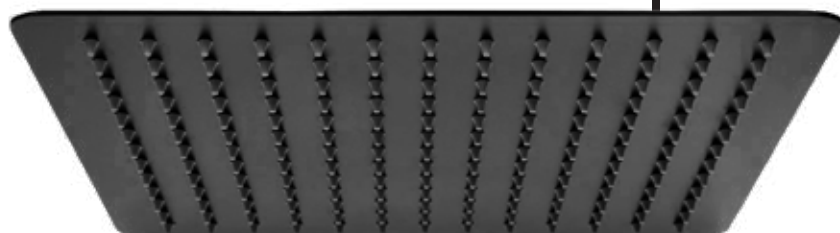

Tuš šoba
Mlaznica tuša

12112B

opomba: 200 x 200 mm, ABS
bilješka: 200 x 200 mm, ABS

156

opomba: 200 x 200 mm, ABS
bilješka: 200 x 200 mm, ABS

a200

Tuš šoba
Mlaznica tuša

12112