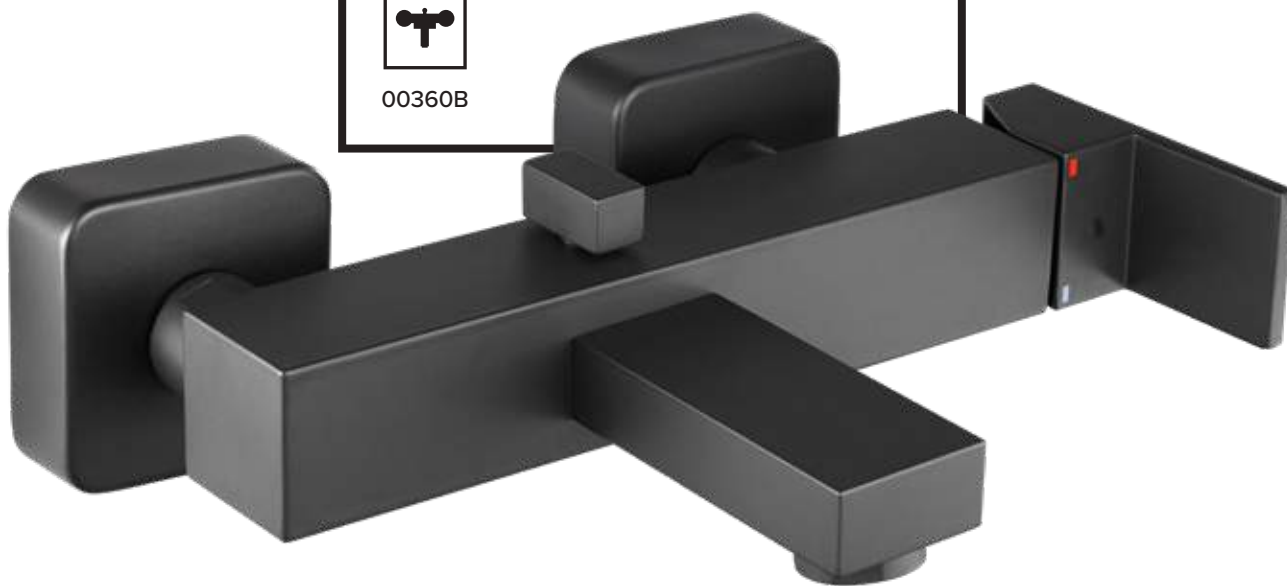

SQ q30B

Armatura za kad
Armatura za kadu

00360B