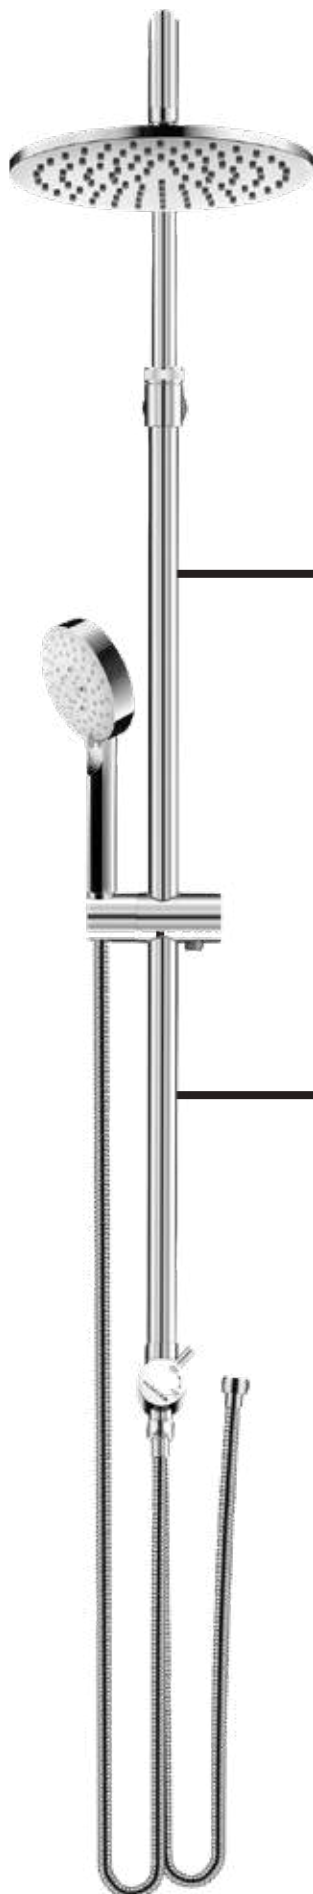

TUŠ SISTEMI
TUŠ SISTEMI

a406

Tuš sistem
Sustav za tuš

12551