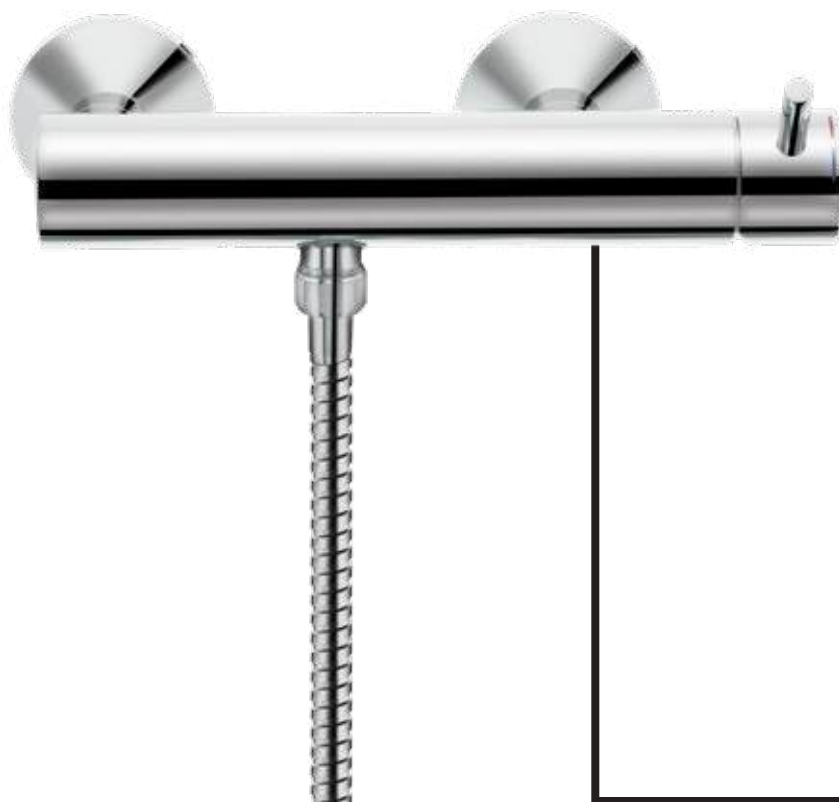

Fresh f40

Armatura za prho
Armatura za tuš

00434

00438

00435