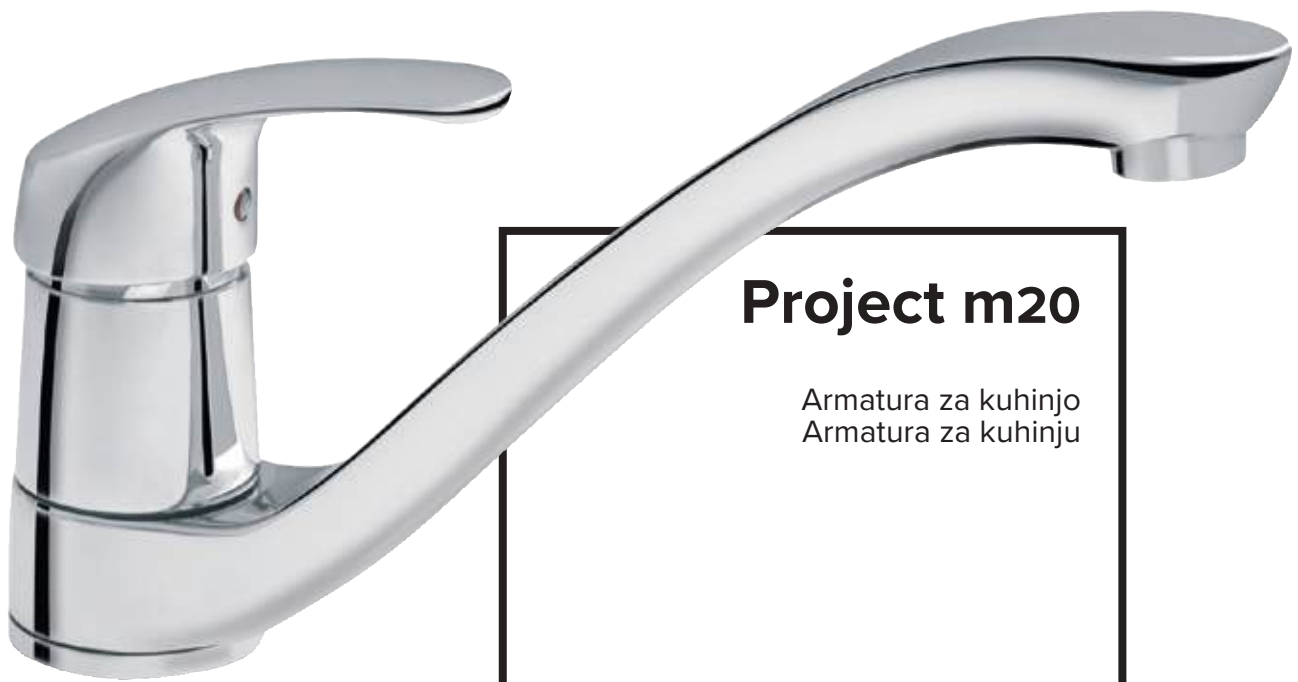

Project m20

Armatura za kuhinjo
Armatura za kuhinju

00185

00184

01185