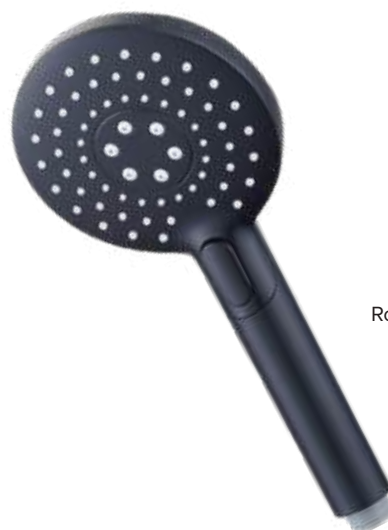

Zidni priključek z držalom 1/2"
Zidni priključak sa držačem 1/2"

**Elite
e191B**

NOVO

SET

00377B

Tuš šoba
Mlaznica tuša

Zidni nosilec prhe 1/2"
Zidni držač tuša 1/2"

Rozeta, ročka in podometna
mešalna armatura za kad ali
dve prhi
Set rozete, ručice i uzidne
miješalice za kadu ili dva tuša

Tuš cev
Crijevo za tuš

Zidni priključek z držalom 1/2"
Zidni priključak sa držačom 1/2"

Ročica za prho
Ručica tuša

Elite e191

SET

00377

Tuš šoba
Mlaznica tuša

Zidni nosilec prhe 1/2"
Zidni držač tuša 1/2"