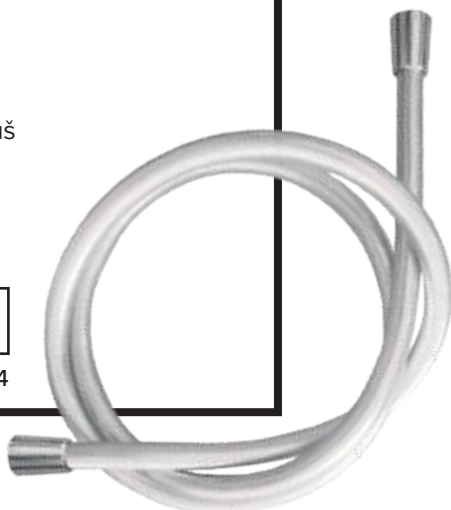

a600

Tuš cev
Crijevo za tuš

800 mm	1500 mm	2000 mm
12003	12001	19038

a601

Tuš cev
Crijevo za tuš

1500 mm	2000 mm
12002	12004