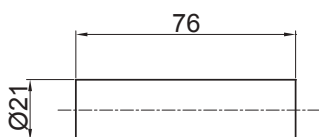

12701 12701B

Vgradni podaljšek preklopnika
Produžetak za preklopnik tuša