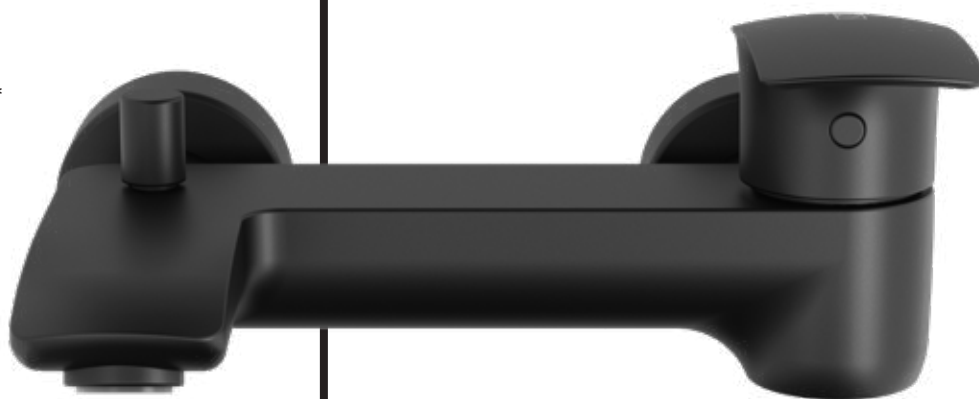

00080B

opomba: 12705B - možnost podaljška

bilješka: 12705B - opcija produženja kod preduboke ugradnje

Elite e30B

Armatura za kad*
Armatura za kadu*

00373B

19

Elite e40B