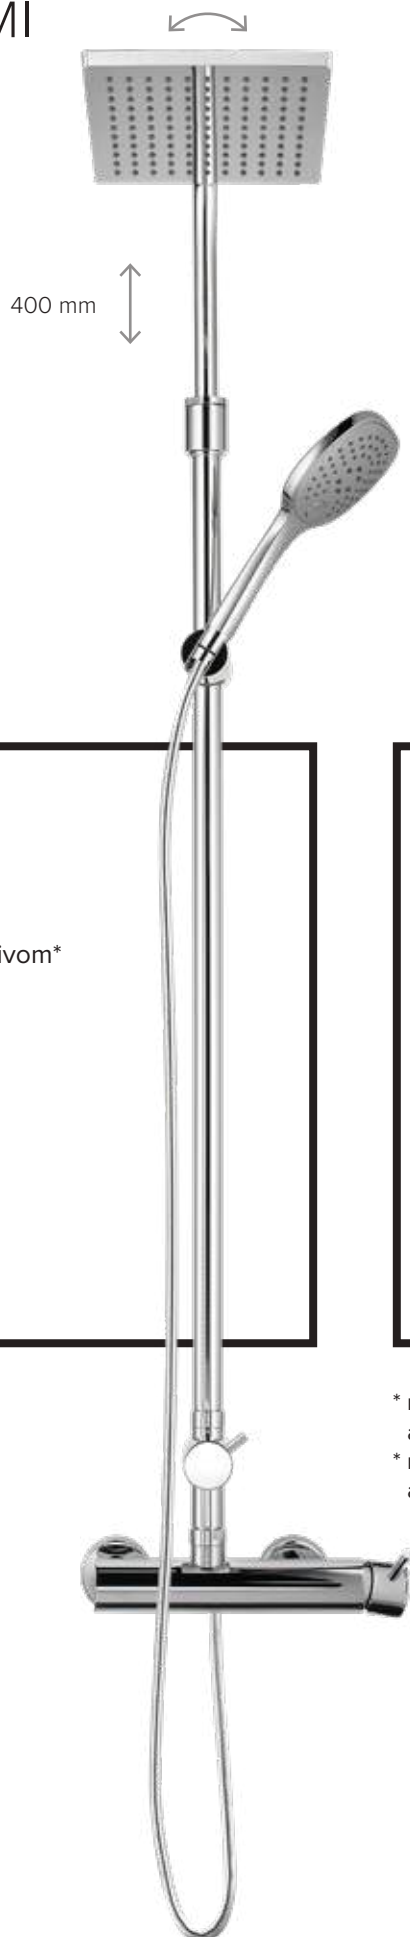

TUŠ SISTEMI TUŠ SISTEMI

Fresh f150

Fresh s fiksnim tuš izlivom*
Fresh usponski tuš*

00444

* možnost nakupa samo
armature 00446
* mogućnost kupnje samo
armature 00446