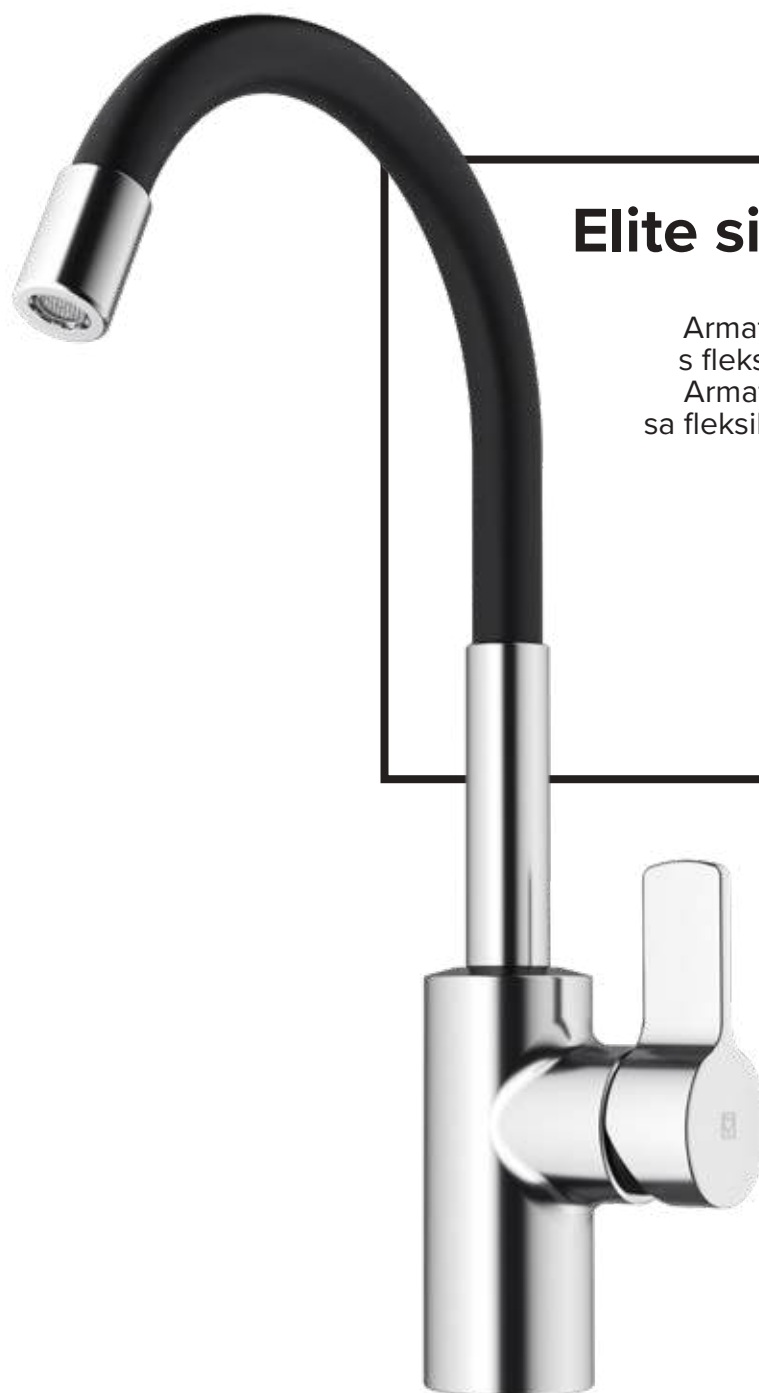

00116

Elite e24

Armatura za kuhinjo
s fleksibilnim izlivom
Armatura za kuhinju
sa fleksibilnim izljevom

00120

01120

Elite side e24

Armatura za kuhinjo
s fleksibilnim izlivom
Armatura za kuhinju
sa fleksibilnim izljevom