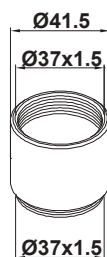

12703 12703B

25 mm vgradni podaljšek za
podometno mešalno baterijo
25 mm produžetak za uzidnu armaturu

opomba: 12701 za artikel 00368 in 12701B za
artikel 00368B
bilješka: 12701 za artikel 00368 i 12701B za
artikal 00368B

opomba: 12703 za artikel 00367 in 00368,
12703B za artikel 00367B in 00368B
bilješka: 12703 za artikal 00367 i 00368,
12703B za artikal 00367B i 00368B