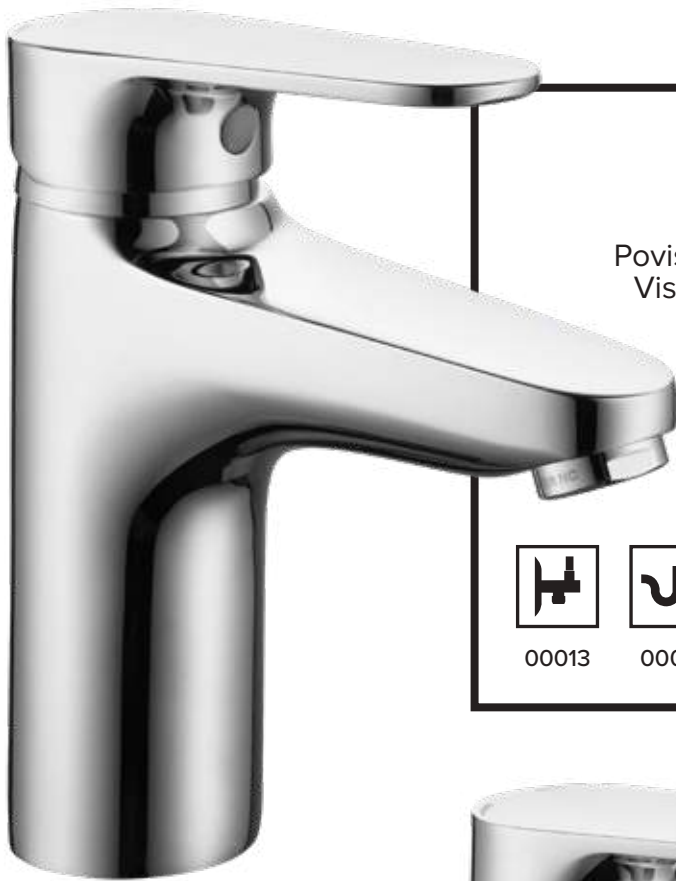

Infinity i11

Povišana armatura za umivalnik
Visoka armatura za umivaonik

00014

00012

00013

00011

01012

01011

00053