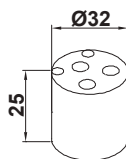

12703 12703B

25 mm vgradni podaljšek za
podometno mešalno baterijo
25 mm produžetak za uzidnu armaturu

opomba: 12701 za artikel 00368 in 12701B za
artikel 00368B
bilješka: 12701 za artikel 00368 i 12701B za
artikal 00368B

opomba: 12703 za artikel 00367 in 00368,
12703B za artikel 00367B in 00368B
bilješka: 12703 za artikal 00367 i 00368,
12703B za artikal 00367B i 00368B