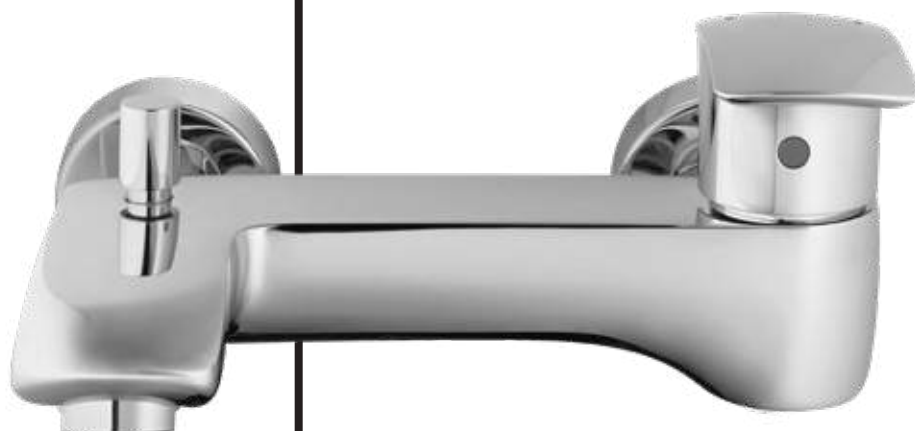

Elite e30

Armatura za kad
Armatura za kadu

00373

00374

00375