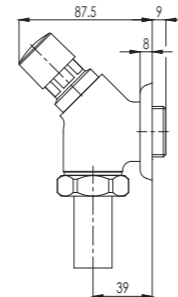

452 | Armatura samozapiralna
Slavina samozatvarjuća
Self closing mixer