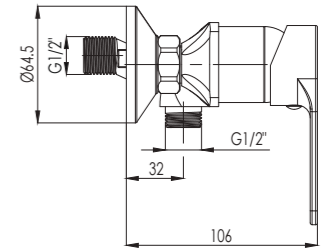

1317

Armatura za tuš
Armatura za tuš
Shower mixer