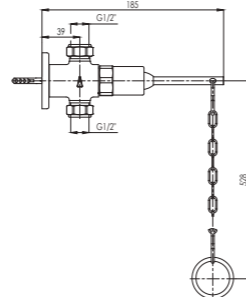

165

Pipa samozapiralna  
Slavina samozatvarjuća  
Self closing tap

160

Armatura samozapiralna  
Slavina samozatvarjuća  
Self closing mixer

156

Pipa samozapiralna  
Slavina samozatvarjuća  
Self closing tap