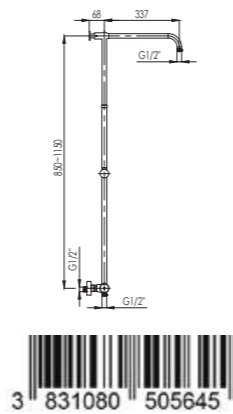

S 527/K

Armatura za tuš termostatska
Armatura za tuš termostatska
Shower thermostatic mixer