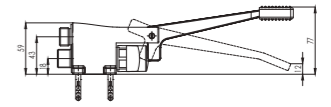

140 | Pipa samozapiralna
Slavina samozatvarjuća
Self closing tap

950 | Ventil samozapiralni
Ventil samozatvarjući
Self closing valve