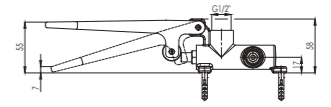

800 | Pipa samozapiralna
Slavina samozatvarjuća
Self closing tap