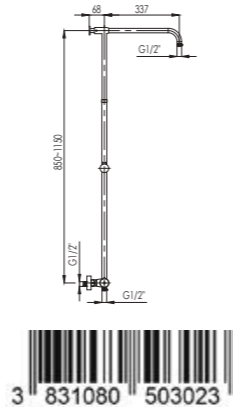

S 527/0

Armatura za tuš termostatska
Armatura za tuš termostatska
Shower thermostatic mixer