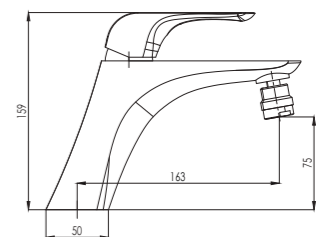

1205

Armatura za bide
Armatura za bide
Bidet mixer