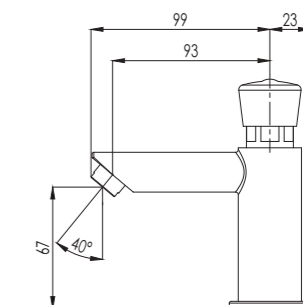

## KLIK

250

Pipa senzorska  
Slavina senzorska  
Electronic basin tap

233

Pipa samozapiralna  
Slavina samozatvarjuća  
Self closing tap

240

Pipa samozapiralna  
Slavina samozatvarjuća  
Self closing tap

230