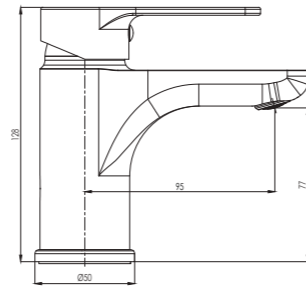

1301 M

Armatura za umivalnik
Armatura za umivaonik
Basin mixer