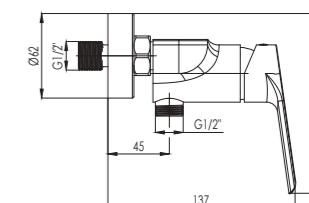

Beton - Concrete

Les - Wood

1717

Armatura za tuš  
Armatura za tuš  
Shower mixer

Črna - Black

Bela - White

Beton - Concrete

Les - Wood