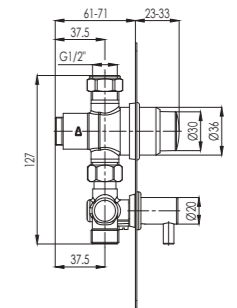

156

Pipa samozapiralna
Slavina samozatvarjuća
Self closing tap