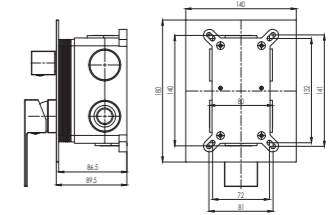

Armatura za tuš podometna
Armatura za tuš bodžbukna
Wall-mount shower mixer