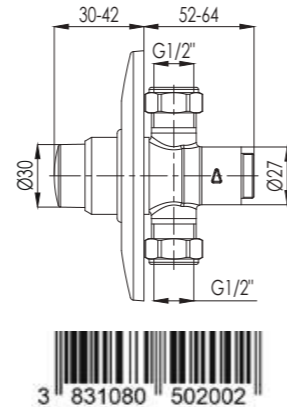

155

Pipa samozapiralna  
Slavina samozatvarjuća  
Self closing tap

157 SET

Armatura samozapiralna  
Slavina samozatvarjuća  
Self closing mixer

Klik

Klik

**110** | Pipa samozapiralna  
Slavina samozatvarjuća  
Self closing tap