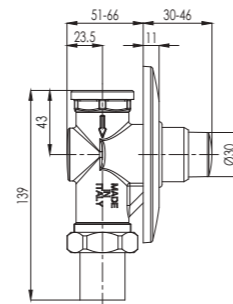

140 | Pipa samozapiralna
Slavina samozatvarjuća
Self closing tap