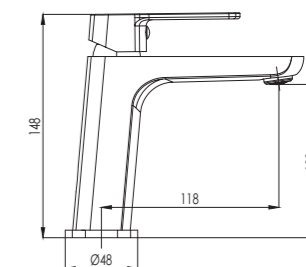

ARIA

Armature ARIA ponujajo tako kvadratne kot zaobljene linije, katere vas bodo zagotovo navdušile.

Slavine ARIA nude kako kvadratne tako i zaobljene linije koje će vas sigurno oduševiti.

ARIA mixers are distinguished by both angular and rounded lines, which will surely amaze you.

ARIA

2101

Armatura za umivalnik
Armatura za umivaonik
Basin mixer