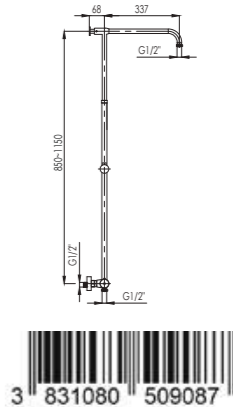

### S 2227 črna

Armatura za tuš  
Armatura za tuš  
Shower mixer

S 2127

Armatura za tuš  
Armatura za tuš  
Shower mixer

S 527/0  
črna

Armatura za tuš termostatska  
Armatura za tuš termostatska  
Shower thermostatic mixer