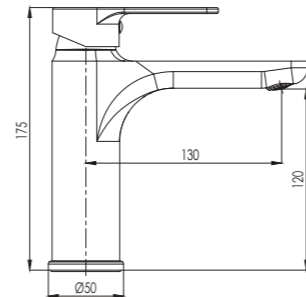

1301 L

Armatura za umivalnik
Armatura za umivaonik
Basin mixer