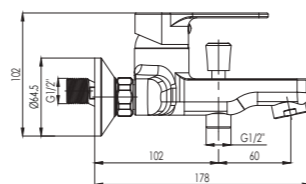

1300/I

Armatura za kad
Armatura za kadu
Bath mixer