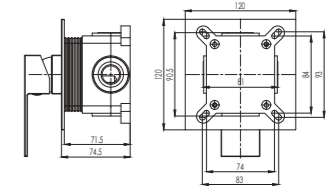

Armatura za tuš podometna
Armatura za tuš bodžbukna
Wall-mount shower mixer