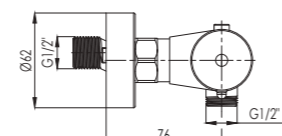

517

Armatura za tuš termostatska
Armatura za tuš termostatska
Shower thermostatic mixer