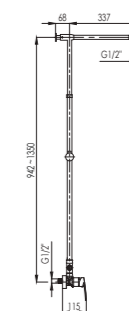

Blitz S

S 2227

Armatura za tuš
Armatura za tuš
Shower mixer