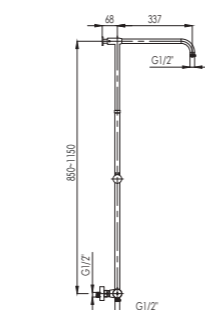

S 527/K

Armatura za tuš termostatska
Armatura za tuš termostatska
Shower thermostatic mixer