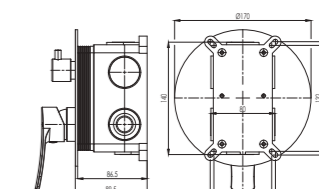

P21/O

Armatura za tuš podometna
Armatura za tuš bodžbukna
Wall-mount shower mixer