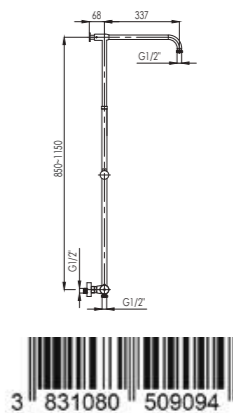

S 527/K
bela

Armatura za tuš termostatska
Armatura za tuš termostatska
Shower thermostatic mixer