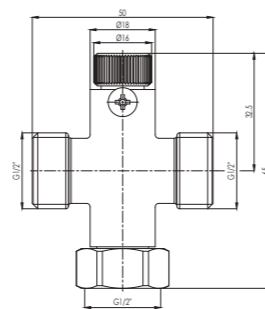

455 | Pipa samozapiralna
Slavina samozatvarjuća
Self closing tap