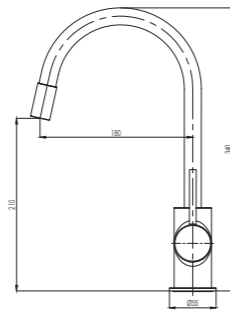

K 203/3

Armatura kuhinjska
Armatura za kuhinju
Kitchen mixer