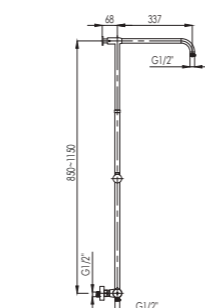

S 527/0

Armatura za tuš termostatska
Armatura za tuš termostatska
Shower thermostatic mixer