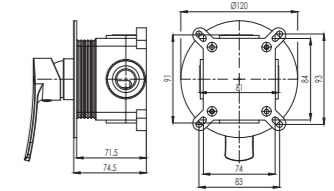

Armatura za tuš podometna
Armatura za tuš bodžbukna
Wall-mount shower mixer