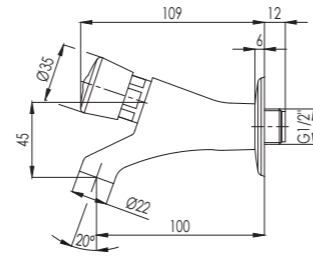

235

Pipa samozapiralna
Slavina samozatvarjuća
Self closing tap