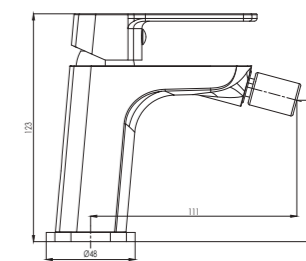

Aria

2105

Armatura za bide
Armatura za bide
Bidet mixer