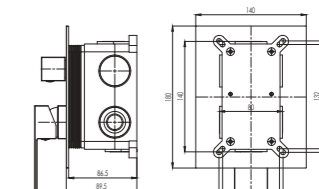

Blitz P

P21/K

Armatura za tuš podometna
Armatura za tuš bodžbukna
Wall-mount shower mixer