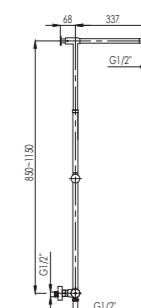

S 527/0
bela

Armatura za tuš termostatska
Armatura za tuš termostatska
Shower thermostatic mixer