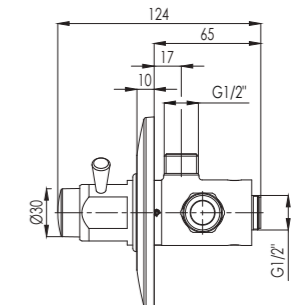

170

Armatura samozapiralna
Slavina samozatvarjuća
Self closing mixer

150

Pipa samozapiralna
Slavina samozatvarjuća
Self closing tap