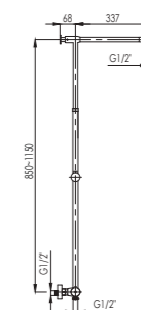

S 527/K
črna

Armatura za tuš termostatska
Armatura za tuš termostatska
Shower thermostatic mixer