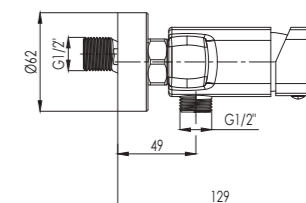

2117

Armatura za tuš
Armatura za tuš
Shower mixer