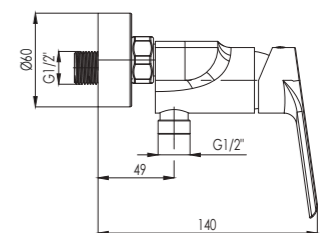

# ARIA

Armature ARIA ponujajo tako kvadratne kot zaobljene linije, katere vas bodo zagotovo navdušile.

Slavine ARIA nude kako kvadratne tako i zaobljene linije koje će vas sigurno oduševiti.

ARIA mixers are distinguished by both angular and rounded lines, which will surely amaze you.