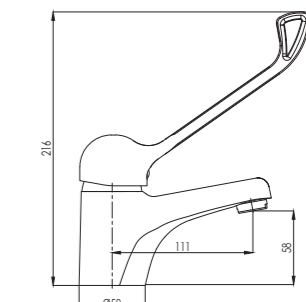

601 Medic

Armatura za umivalnik
Armatura za umivaonik
Basin mixer

Blitz