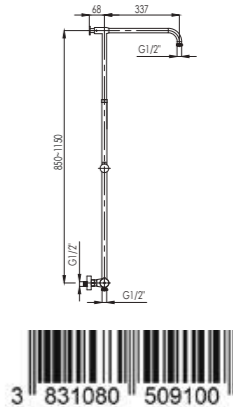

S 527/K
črna

Armatura za tuš termostatska
Armatura za tuš termostatska
Shower thermostatic mixer