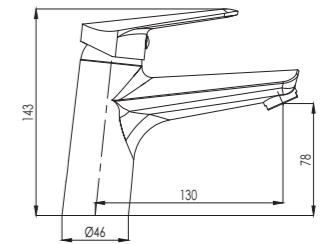

NUVA

Armature NUVA združujejo videz klasike s pridihom okusa zahtevnega kupca.

Slavine NUVA spajaju klasičan izgled s daškom ukusa zahtjevnog kupca.

NUVA mixers combine the classic look with a touch of taste for demanding customers.

NUVA

1401

Armatura za umivalnik
Armatura za umivaonik
Basin mixer