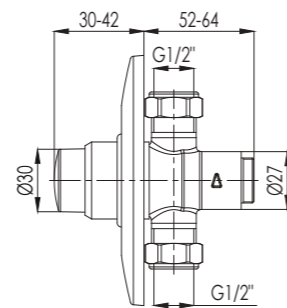

165

Pipa samozapiralna
Slavina samozatvarjuća
Self closing tap

160

Armatura samozapiralna
Slavina samozatvarjuća
Self closing mixer

156

Pipa samozapiralna
Slavina samozatvarjuća
Self closing tap

170

Armatura samozapiralna
Slavina samozatvarjuća
Self closing mixer

150

Pipa samozapiralna
Slavina samozatvarjuća
Self closing tap

171

Armatura samozapiralna
Slavina samozatvarjuća
Self closing mixer

155

Pipa samozapiralna
Slavina samozatvarjuća
Self closing tap

157 SET

Armatura samozapiralna
Slavina samozatvarjuća
Self closing mixer

Klik

Klik