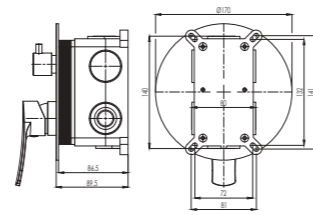

Armatura za tuš podometna
Armatura za tuš bodžbukna
Wall-mount shower mixer