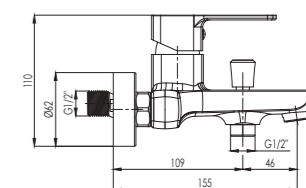

2100

Armatura za kad
Armatura za kadu
Bath mixer