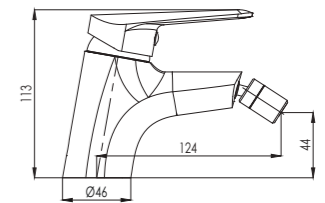

1405

Armatura za bide
Armatura za bide
Bidet mixer