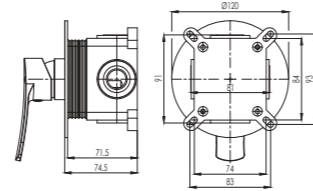

Armatura za tuš podometna
Armatura za tuš bodžbukna
Wall-mount shower mixer