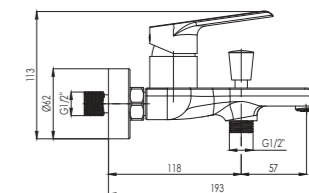

Bela - White