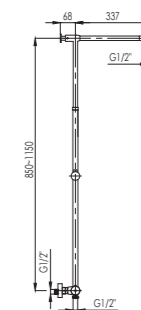

S 527/0
črna

Armatura za tuš termostatska
Armatura za tuš termostatska
Shower thermostatic mixer