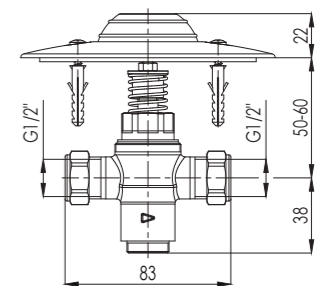

**455** | Pipa samozapiralna  
Slavina samozatvarjuća  
Self closing tap