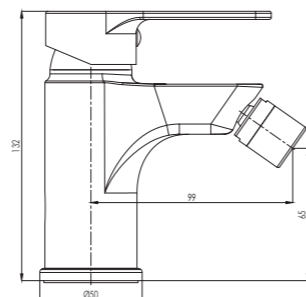

1305

Armatura za bide
Armatura za bide
Bidet mixer