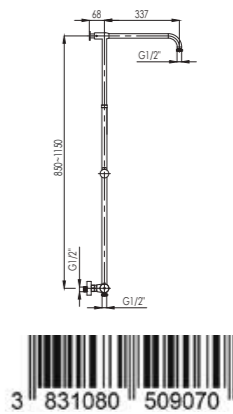

S 527/0
bela

Armatura za tuš termostatska
Armatura za tuš termostatska
Shower thermostatic mixer