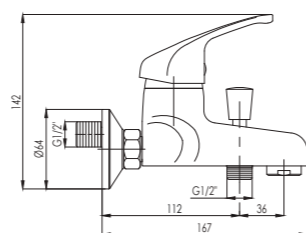

600

Armatura za kad
Armatura za kadu
Bath mixer

617

Armatura za tuš
Armatura za tuš
Shower mixer