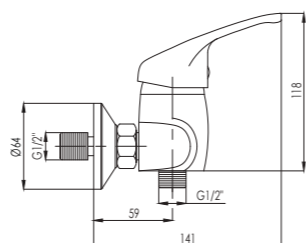

601

Armatura za umivalnik
Armatura za umivaonik
Basin mixer

620

Armatura za kad
Armatura za kadu
Bath mixer

Blitz

605

Armatura za bide
Armatura za bide
Bidet mixer

601 Medic

Armatura za umivalnik
Armatura za umivaonik
Basin mixer

Blitz

600

Armatura za kad
Armatura za kadu
Bath mixer

617

Armatura za tuš
Armatura za tuš
Shower mixer