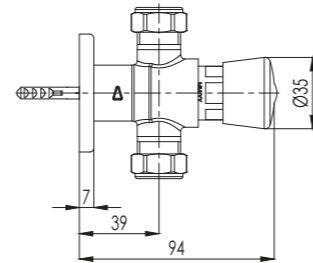

165

Pipa samozapiralna
Slavina samozatvarjuća
Self closing tap

160

Armatura samozapiralna
Slavina samozatvarjuća
Self closing mixer