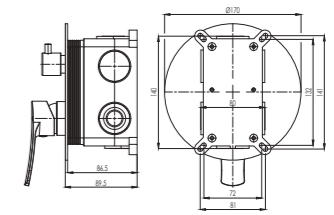

Armatura za tuš podometna
Armatura za tuš bodžbukna
Wall-mount shower mixer