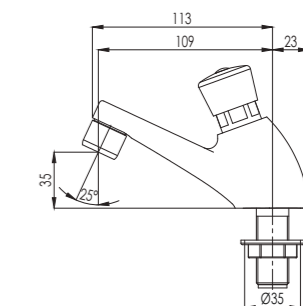

230

Pipa samozapiralna
Slavina samozatvarjuća
Self closing tap