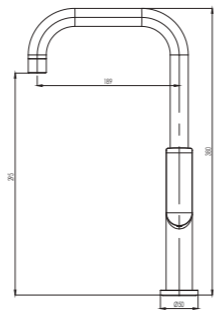

BLITZ K

K 207

Armatura kuhinjska
Armatura za kuhinju
Kitchen mixer