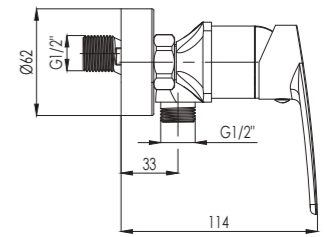

EDDY

2201

Armatura za umivalnik
Armatura za umivaonik
Basin mixer

Eddy

EDDY

2200

Armatura za kad
Armatura za kadu
Bath mixer

Eddy

2201 XL

Armatura za umivalnik
Armatura za umivaonik
Basin mixer

2217

Armatura za tuš
Armatura za tuš
Shower mixer

2201B XL

Armatura za umivalnik
Armatura za umivaonik
Basin mixer

2205

Armatura za bide
Armatura za bide
Bidet mixer