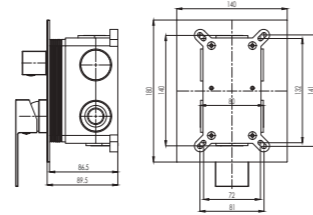

Armatura za tuš podometna
Armatura za tuš bodžbukna
Wall-mount shower mixer