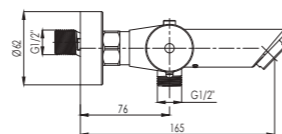

500

Armatura za kad termostatska
Armatura za kadu termostatska
Bath thermostatic mixer