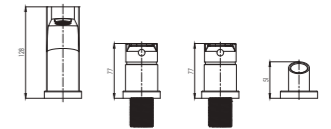

1318

Armatura za kad
Armatura za kadu
Bath mixer