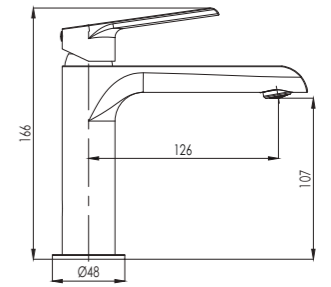

GALA

1601

Armatura za umivalnik
Armatura za umivaonik
Basin mixer