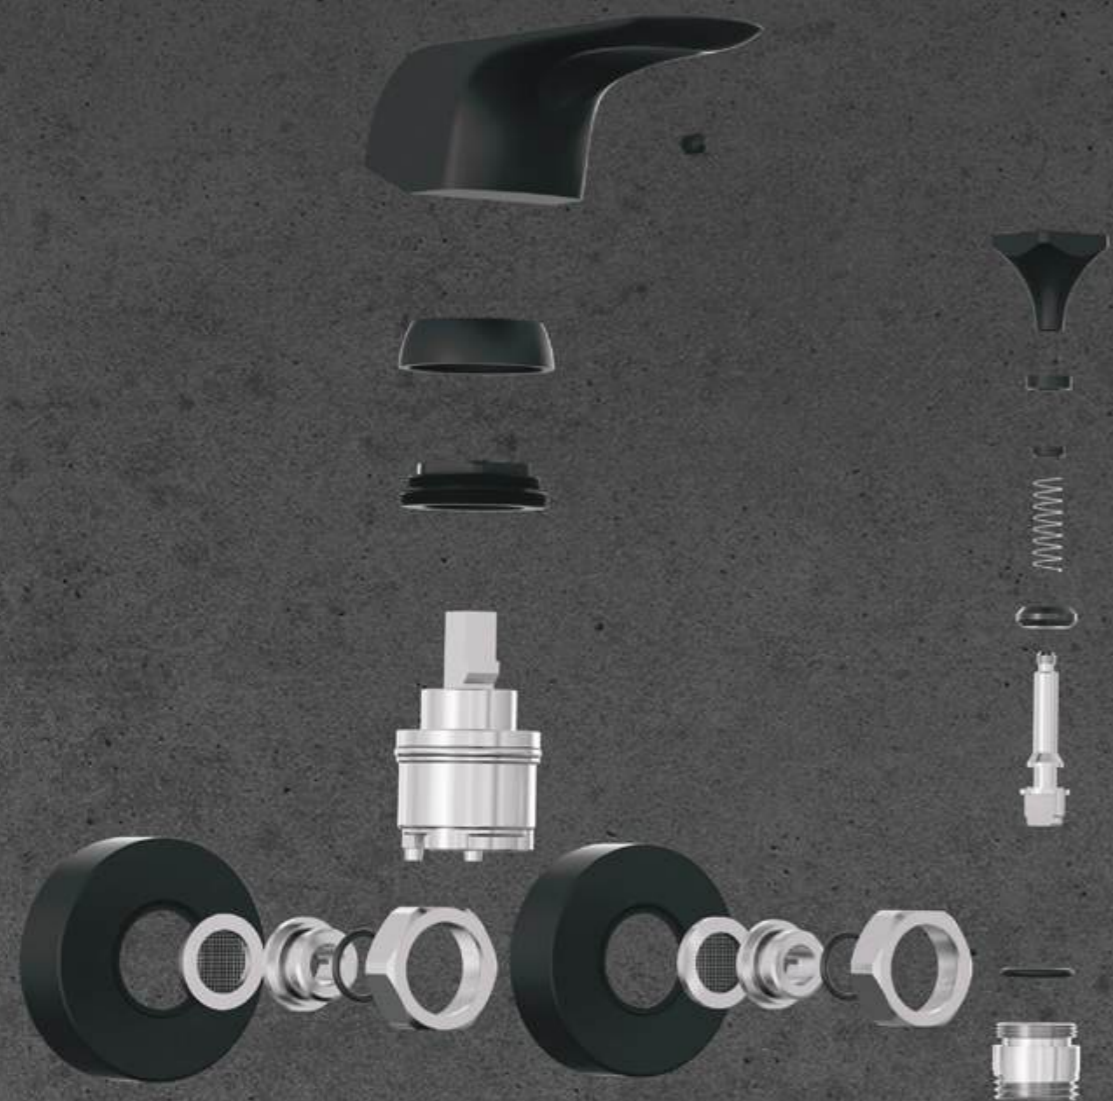

**820** | Pipa samozapiralna  
Slavina samozatvarjuća  
Self closing tap

**140** | Pipa samozapiralna  
Slavina samozatvarjuća  
Self closing tap

**950** | Ventil samozapiralni  
Ventil samozatvarjući  
Self closing valve

**455** | Pipa samozapiralna  
Slavina samozatvarjuća  
Self closing tap