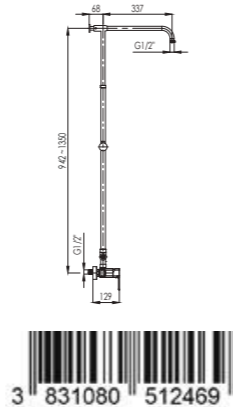

S 2127

Armatura za tuš
Armatura za tuš
Shower mixer