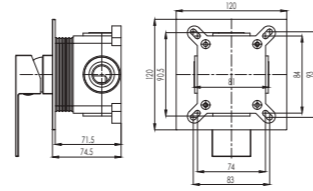

Armatura za tuš podometna
Armatura za tuš bodžbukna
Wall-mount shower mixer