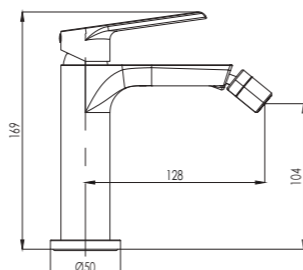

Črna - Black

Bela - White

Beton - Concrete

Les - Wood

1705

Armatura za bide  
Armatura za bide  
Bidet mixer

Črna - Black

Bela - White