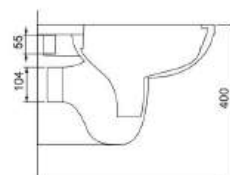

Asmasave Klozetler 6 Litre yerine 4 Litre su ile etkin temizlik sağlar.
Asmasave significantly reduces the water used in flushing from 6 to 4 liters.