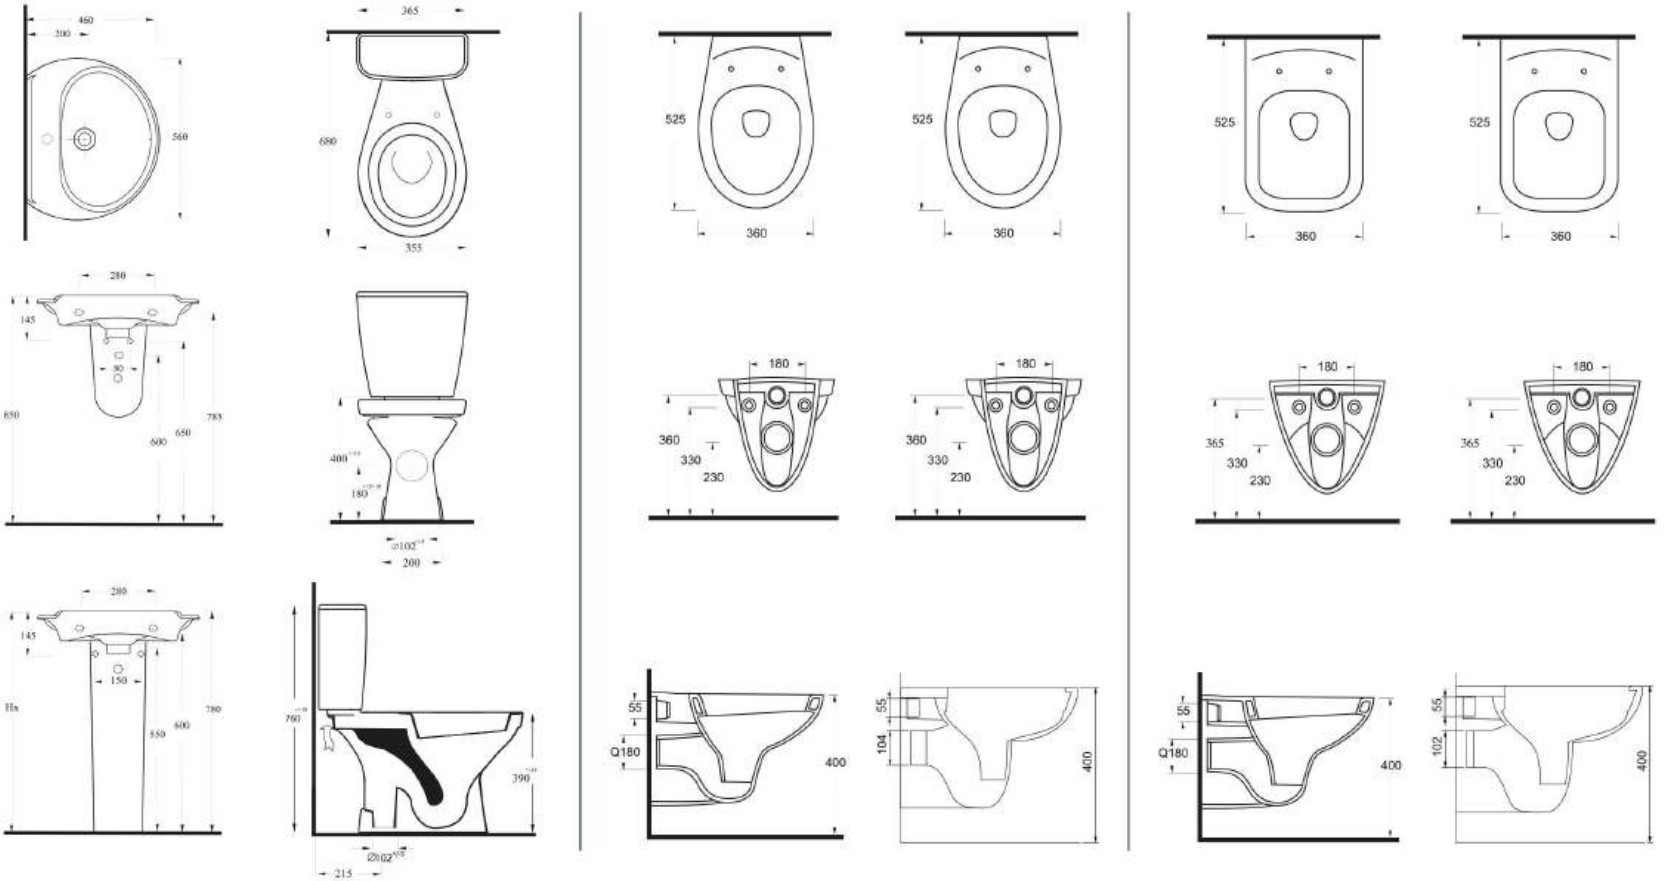

39353

Olymos Kanalsız
Asma WC.
Olymos Rimless
Wall Hung WC Pan.

Aquasave Klozetler 6 Litre yerine 4 Litre su ile etkin temizlik sağlar.
Aquasave significantly reduces the water used in flushing from 6 to 4 liters.