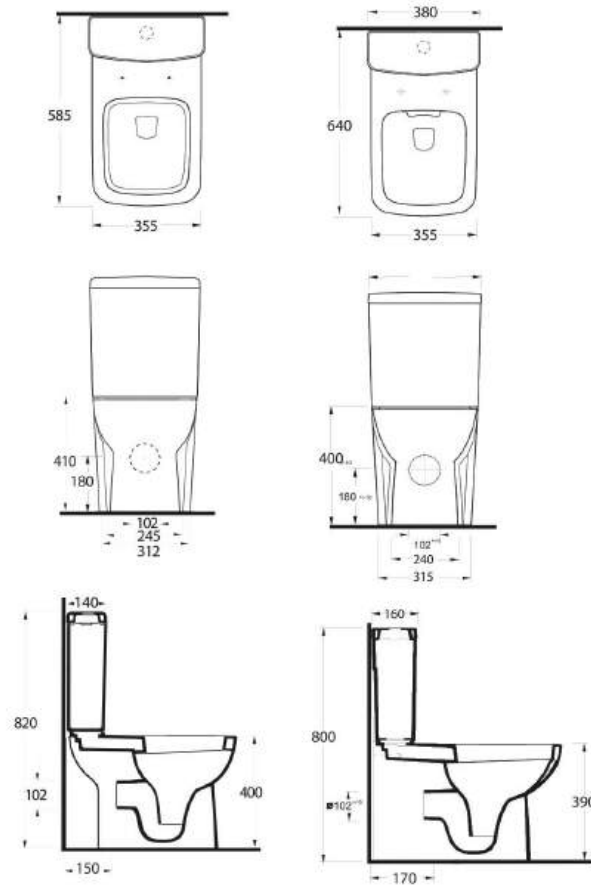

AQUASAVE KLOZETLER 6 LİTRE YERINE 4 LİTRE SU İLE ETKİN TEMİZLİK SAĞLAR.
AQUASAVE SIGNIFICANTLY REDUCES THE WATER USED IN FLUSHING FROM 6 TO 4 LITERS.