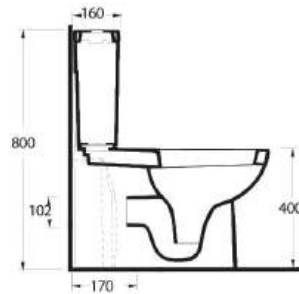

AQUASAVE KLOZETLER 6 LITRE YERINE 4 LITRE SU İLE ETKİN TEMİZLİK SAĞLAR.
AQUASAVE SIGNIFICANTLY REDUCES THE WATER USED IN FLUSHING FROM 6 TO 4 LITERS.