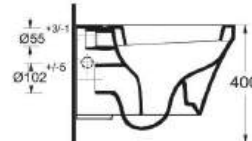

Aquasave Klozetler 6 Litre yerine 4 Litre su ile etkin temizlik sağlar.
Aquasave significantly reduces the water used in flushing from 6 to 4 liters.