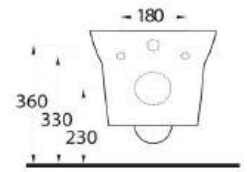

Aquasave Klozetler 6 Litre yerine 4 Litre su ile etkin temizlik sağlar.
Aquasave significantly reduces the water used in flushing from 6 to 4 liters.

Teugma

Klasik tarzın vazgeçilmeyen izleri

Klasik tarzda tasarlanmış Zeugma Banyo Takımı, geçmişin izlerini günümüz banyoları ile buluşturuyor. Güçlü ve gösterişli bir duruşa sahip lavabo, geniş haznesi ile rahat kullanım sağlarken, tam ayağın formu, serinin klasik tarzını destekliyor. Serinin tarzına uygun olarak tasarlanmış ahşap kapak, klozetin şıklığını tamamlıyor.