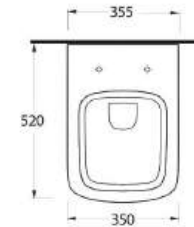

Aquasave Klozetler 6 Litre yerine 4 Litre su ile etkin temizlik sağlar.
Aquasave significantly reduces the water used in flushing from 6 to 4 liters.