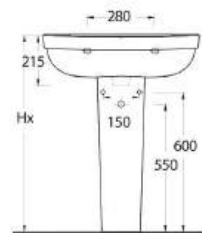

Aquasave Klozetler 6 Litre yerine 4 Litre su ile etkin temizlik sağlar.
Aquasave significantly reduces the water used in flushing from 6 to 4 liters.