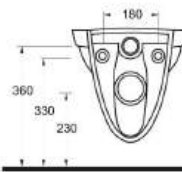

Asmasave Klozetler 6 Litre yerine 4 Litre su ile etkin temizlik sağlar.
Asmasave significantly reduces the water used in flushing from 6 to 4 liters.