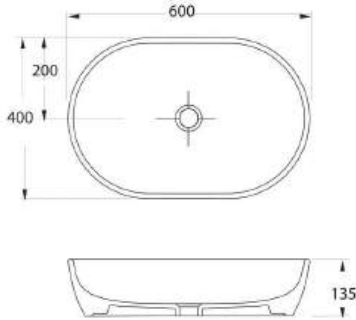

88303

Kanalsız Asma Klozet
Gömme Rezervuar uyumludur.
Rimless Wall-mounted
WC compatible with
concealed cistern.

Aquasave Klozetler 6 Litre yerine 4 Litre su ile etkin temizlik sağlar.
Aquasave significantly reduces the water used in flushing from 6 to 4 liters.