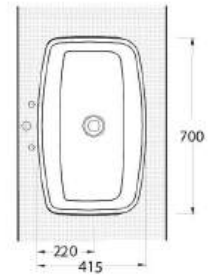

46000

Duvara Tam Dayalı Klozet Set
46403 Klozet, 46104 Rezervuar
ile uyumludur.
Back to Wall WC Set
46403 WC pan compatible with
46104 Cistern.

Aquasave Klozetler 6 Litre yerine 4 Litre su ile etkin temizlik sağlar.
Aquasave significantly reduces the water used in flushing from 6 to 4 liters.