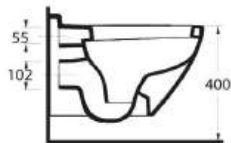

Aquasave Klozetler 6 Litre yerine 4 Litre su ile etkin temizlik sağlar.
Aquasave significantly reduces the water used in flushing from 6 to 4 liters.

Didyma

Modern alternatifli çözümler

Takımın modern lavaboları etajerli banyo mobilyası ve yarım ayak kullanımları ile alternatifli çözümler sunuyor. Duvara tam dayalı klozeti, asma klozeti ve bide ürünlerindeki ince hatlar banyolara modern ve zarif esintiler taşıyor.