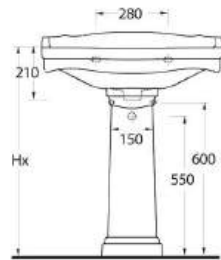

Aquasave Klozetler 6 Litre yerine 4 Litre su ile etkin temizlik sağlar.
Aquasave significantly reduces the water used in flushing from 6 to 4 liters.