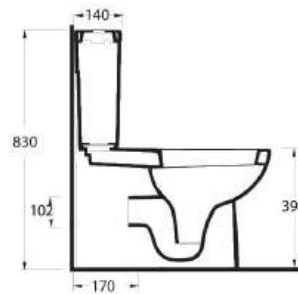

AQUASAVE KLOZETLER 6 LITRE YERINE 4 LITRE SU İLE ETKİN TEMİZLİK SAĞLAR.
AQUASAVE SIGNIFICANTLY REDUCES THE WATER USED IN FLUSHING FROM 6 TO 4 LITERS.