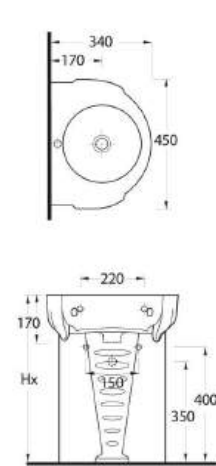

50000

Duvara Tam Dayalı Klozet Set
50103 Klozet, 50104
Rezervuar ile uyumludur.
Back to Wall WC Set
50103 WC pan compatible
with 50104 Cistern.