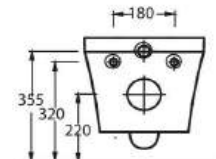

Aquasave Klozetler 6 Litre yerine 4 Litre su ile etkin temizlik sağlar.
Aquasave significantly reduces the water used in flushing from 6 to 4 liters.