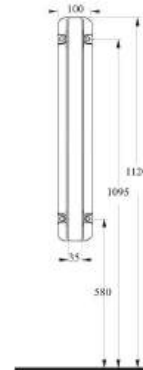

38508 Olympos

Pisuar Ara Bölme
Urinal with Seperator