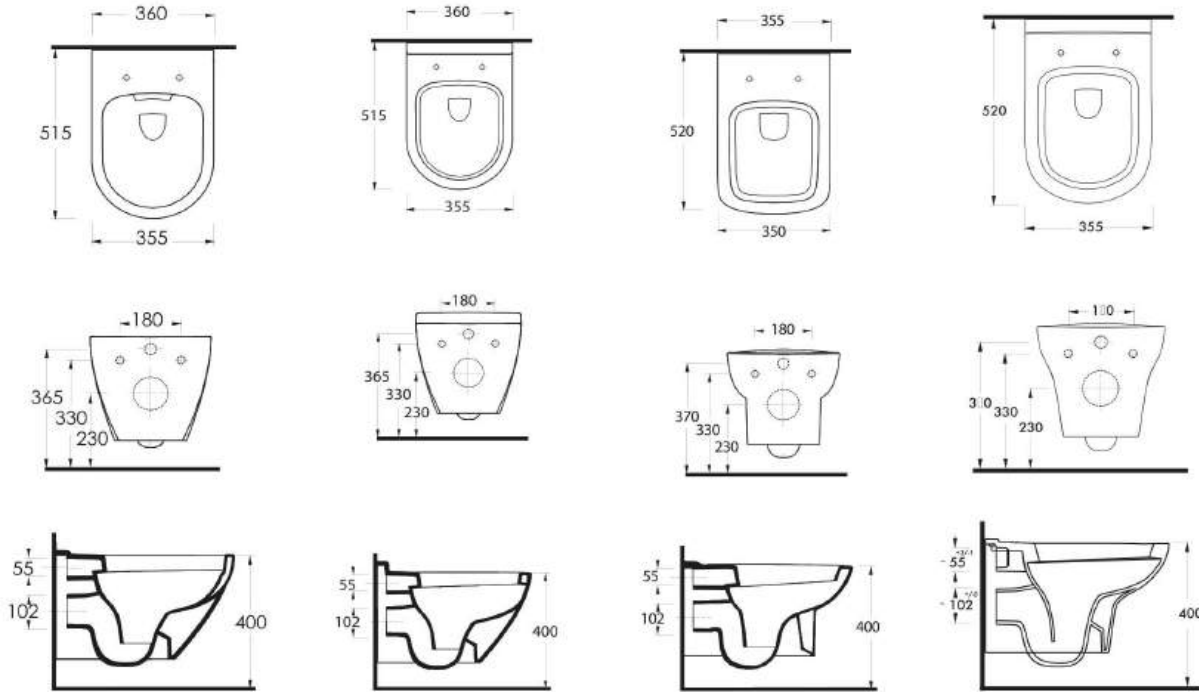

82363 Dropia

Kanalsız Asma Klozet
Gömme rezervuar
uyumludur.
Rimless Wall Hung WC
compatible with concealed
cistern

82323 Dropia

Asma Klozet
Gömme Rezervuar
uyumludur.
Wall-mounted WC
compatible with
concealed cistern.

72303 Tyana

Asma Klozet
Gömme Rezervuar
uyumludur.
Wall - Mounted WC
compatible with
concealed cistern.

77303 Pella

Asma Klozet
Wall-hung WC

Aquasave Klozetler 6 Litre yerine 4 Litre su ile etkin temizlik sağlar.
Aquasave significantly reduces the water used in flushing from 6 to 4 liters.