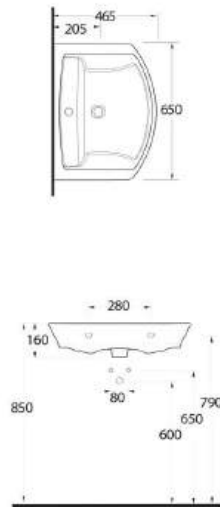

Aquasave Klozetler 6 Litre yerine 4 Litre su ile etkin temizlik sağlar.
Aquasave significantly reduces the water used in flushing from 6 to 4 liters.