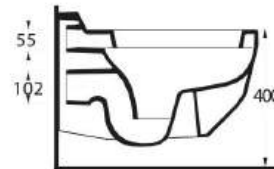

87303

Asma Klozet
Gömme Rezervuar
 uyumludur.
 Wall-mounted WC
 compatible
 with concealed cistern.

Aquasave Klozetler 6 Litre yerine 4 Litre su ile etkin temizlik sağlar.
 Aquasave significantly reduces the water used in flushing from 6 to 4 liters.