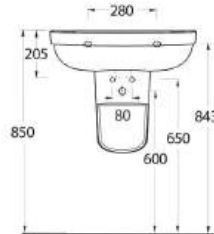

Aquasave Klozetler 6 Litre yerine 4 Litre su ile etkin temizlik sağlar.
Aquasave significantly reduces the water used in flushing from 6 to 4 liters.