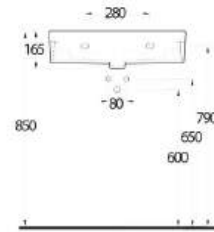

Diğer Opsiyonlar / Other Options

78811

Teos
80 cm

İnce Bantlı Lavabo
Mobilya uyumludur.
Slim Band Washbasin
Compatible with
bathroom furnitures.

34601

Alinda
60 cm

Dikdörtgen Yarım Tezgah
Üstü Lavabo Banyo
Mobilyası uyumludur.
Rectangular Semi Recessed
Compatible with bathroom
furnitures.