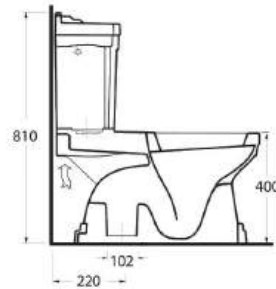

Aquasave Klozetler 6 Litre yerine 4 Litre su ile etkin temizlik sağlar.
Aquasave significantly reduces the water used in flushing from 6 to 4 liters.