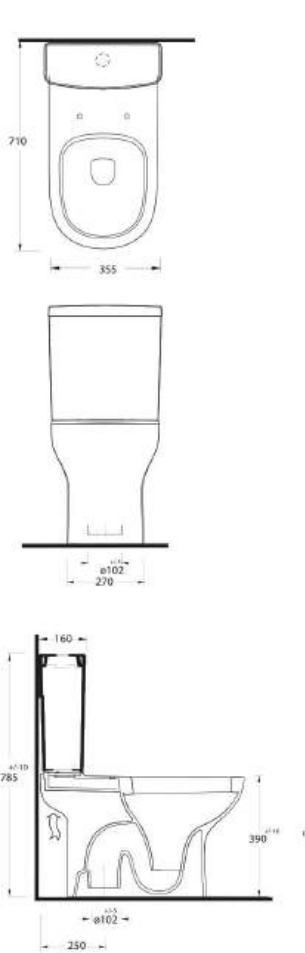

77203 (S-Trap)

Alttan Çıkışlı Klozet
72224 rezervuar uyumludur.
S-trap WC Pan.
Compatible with 72224 cistern.

77303

Asma Klozet
Wall-hung WC

77403

Duvara Tam Dayalı Klozet
72224 rezervuar uyumludur.
Back to Wall WC
Compatible with 72224 cistern.

Aquasave Klozetler 6 Litre yerine 4 Litre su ile etkin temizlik sağlar.
Aquasave significantly reduces the water used in flushing from 6 to 4 liters.