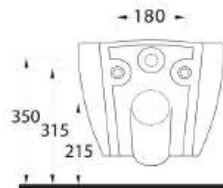

Aquasave Klozetler 6 Litre yerine 4 Litre su ile etkin temizlik sağlar.
Aquasave significantly reduces the water used in flushing from 6 to 4 liters.

Mythos

Tasarımın gücünü fonksiyonellikle buluşturuyor