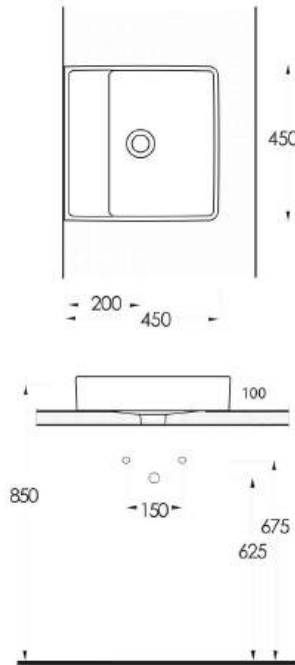

Tezgah Üstü Lavabolar

36501
Nysa

Lavabo
Banyo Mobilyası
uyumludur.
Washbasin
Compatible with
bathroom furnitures.

36451
Nysa

Lavabo
Banyo Mobilyası
uyumludur.
Washbasin
Compatible with
bathroom furnitures.

78701
Teos

Lavabo
Banyo Mobilyası
uyumludur.
Washbasin
Compatible with
bathroom furnitures.

40711
Trisa

Lavabo
Banyo Mobilyası
uyumludur.
Washbasin
Compatible with
bathroom furnitures.