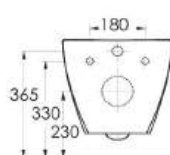

Aquasave Klozetler 6 Litre yerine 4 Litre su ile etkin temizlik sağlar.
Aquasave significantly reduces the water used in flushing from 6 to 4 liters.

Didyma

Modern alternatifli çözümler

Takımın modern lavaboları etajerli banyo mobilyası ve yarım ayak kullanımları ile alternatifli çözümler sunuyor. Duvara tam dayalı klozeti, asma klozeti ve bide ürünlerindeki ince hatlar banyolara modern ve zarif esintiler taşıyor.