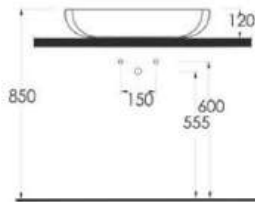

69213

Duvara Tam Dayalı
Tek Parça Klozet
Stand Alone
Back to Wall WC

69303

Asma Klozet
Gömme Rezervuar
uyumludur.
Wall-mounted WC
Compatible with
concealed cistern.

Catamaran

Designed by **Claudio Papa**

*Catamaran serisi "Avrupa Ürün Tasarım Ödülü"ne layık görülmüştür.
Catamaran series has been awarded by "European Product Design Award".