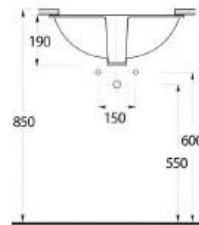

91461 Pınara

Oval
Tezgah Altı Lavabo
46,5 x 37 cm
Oval
Undercounter
Washbasin