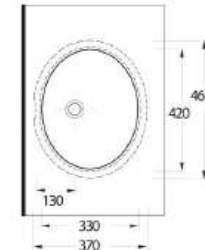

91461 Pınara

Oval
Tezgah Altı Lavabo
46,5 x 37 cm
Oval
Undercounter
Washbasin