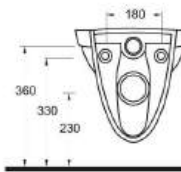

Asmasave Klozetler 6 Litre yerine 4 Litre su ile etkin temizlik sağlar.
Asmasave significantly reduces the water used in flushing from 6 to 4 liters.