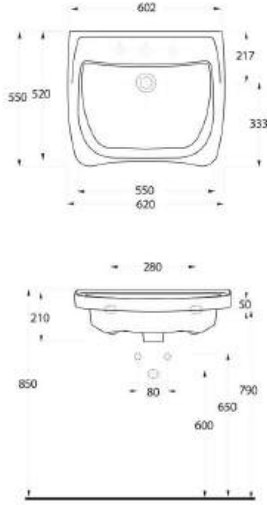

52601

Lavabo
Açık Sifon uyumludur.
Disabled washbasin
compatible with exposed
siphon.

52103

Alttan Çıkışlı Klozet
15104 Rezervuar uyumludur.
Disabled WC
compatible with 15104 cistern.

52303

Asma Klozet
Disabled Wall
Hung WC