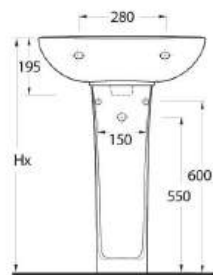

Aquasave Klozetler 6 Litre yerine 4 Litre su ile etkin temizlik sağlar.
Aquasave significantly reduces the water used in flushing from 6 to 4 liters.