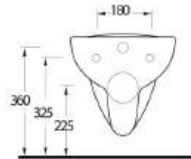

Aquasave Klozetler 6 Litre yerine 4 Litre su ile etkin temizlik sağlar.
Aquasave significantly reduces the water used in flushing from 6 to 4 liters.