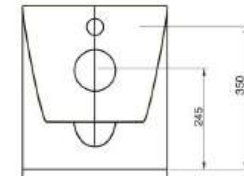

88303

Kanalsız Asma Klozet
Gömme Rezervuar uyumludur.
Rimless Wall-mounted
WC compatible with
concealed cistern.

Aquasave Klozetler 6 Litre yerine 4 Litre su ile etkin temizlik sağlar.
Aquasave significantly reduces the water used in flushing from 6 to 4 liters.