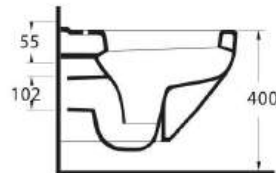

Aquasave Klozetler 6 Litre yerine 4 Litre su ile etkin temizlik sağlar.
Aquasave significantly reduces the water used in flushing from 6 to 4 liters.

Mythos

Tasarımın gücünü fonksiyonellikle buluşturuyor