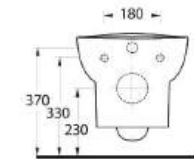

Aquasave Klozetler 6 Litre yerine 4 Litre su ile etkin temizlik sağlar.
Aquasave significantly reduces the water used in flushing from 6 to 4 liters.