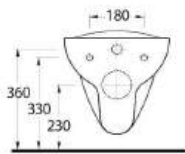

Aquasave Klozetler 6 Litre yerine 4 Litre su ile etkin temizlik sağlar.
Aquasave significantly reduces the water used in flushing from 6 to 4 liters.