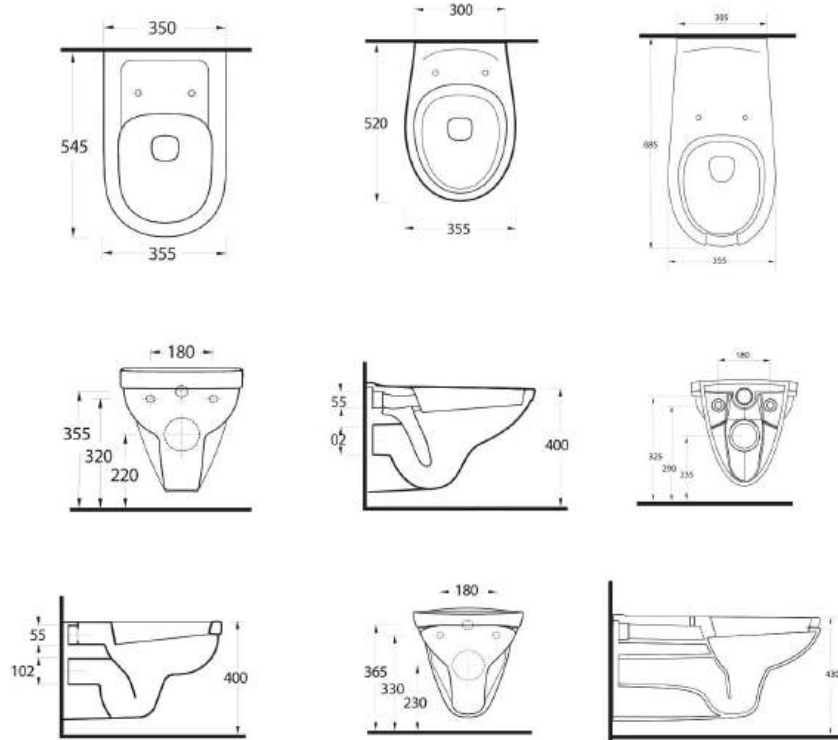

Aquasave Klozetler 6 Litre yerine 4 Litre su ile etkin temizlik sağlar.
Aquasave significantly reduces the water used in flushing from 6 to 4 liters.