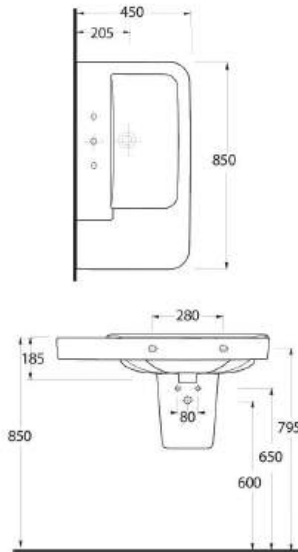

72851

Lavabo
78312 Yarım Ayak ve
Banyo Mobilyası uyumludur.
Washbasin compatible with
78312 half pedestal and
bathroom furnitures.

72651

Lavabo
78312 Yarım Ayak ve
Banyo Mobilyası uyumludur.
Washbasin compatible with
78312 half pedestal and
bathroom furnitures.

72551

Lavabo
78312 Yarım Ayak uyumludur.
Washbasin compatible
with 78312 half pedestal.

72303

Asma Klozet
Wall-mounted WC

Aquasave Klozetler 6 Litre yerine 4 Litre su ile etkin temizlik sağlar.
Aquasave significantly reduces the water used in flushing from 6 to 4 liters.