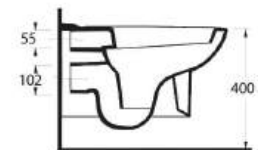

Aquasave Klozetler 6 Litre yerine 4 Litre su ile etkin temizlik sağlar.
Aquasave significantly reduces the water used in flushing from 6 to 4 liters.