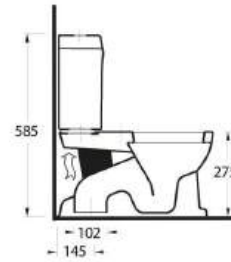

50000

Duvara Tam Dayalı Klozet Set
50103 Klozet, 50104
Rezervuar ile uyumludur.
Back to Wall WC Set
50103 WC pan compatible
with 50104 Cistern.