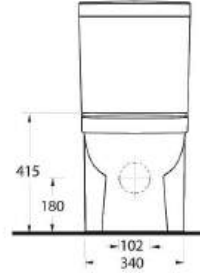

Aquasave Klozetler 6 Litre yerine 4 Litre su ile etkin temizlik sağlar.
Aquasave significantly reduces the water used in flushing from 6 to 4 liters.