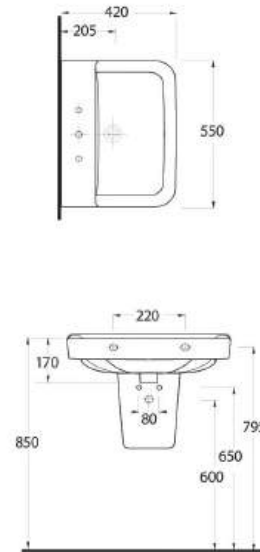

72851

Lavabo
78312 Yarım Ayak ve
Banyo Mobilyası uyumludur.
Washbasin compatible with
78312 half pedestal and
bathroom furnitures.

72651

Lavabo
78312 Yarım Ayak ve
Banyo Mobilyası uyumludur.
Washbasin compatible with
78312 half pedestal and
bathroom furnitures.

72551

Lavabo
78312 Yarım Ayak uyumludur.
Washbasin compatible
with 78312 half pedestal.

72303

Asma Klozet
Wall-mounted WC

Aquasave Klozetler 6 Litre yerine 4 Litre su ile etkin temizlik sağlar.
Aquasave significantly reduces the water used in flushing from 6 to 4 liters.