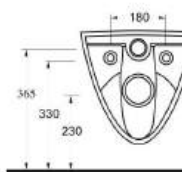

Asmasave Klozetler 6 Litre yerine 4 Litre su ile etkin temizlik sağlar.
Asmasave significantly reduces the water used in flushing from 6 to 4 liters.