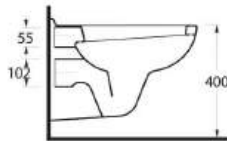

Aquasave Klozetler 6 Litre yerine 4 Litre su ile etkin temizlik sağlar.
Aquasave significantly reduces the water used in flushing from 6 to 4 liters.