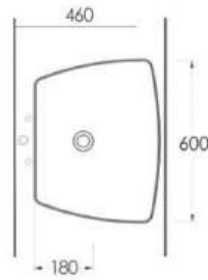

69213

Duvara Tam Dayalı
Tek Parça Klozet
Stand Alone
Back to Wall WC

69303

Asma Klozet
Gömme Rezervuar
uyumludur.
Wall-mounted WC
Compatible with
concealed cistern.

Catamaran

Designed by **Claudio Papa**

*Catamaran serisi "Avrupa Ürün Tasarım Ödülü"ne layık görülmüştür.
Catamaran series has been awarded by "European Product Design Award".