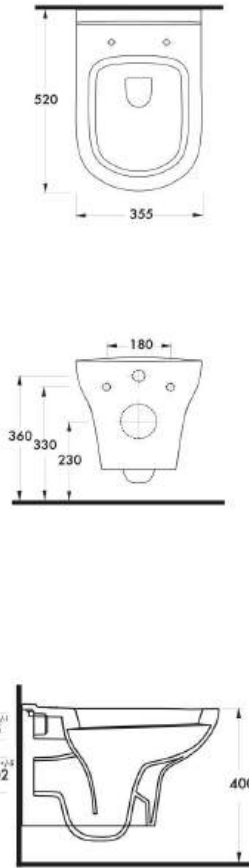

77203 (S-Trap)

Alttan Çıkışlı Klozet
72224 rezervuar uyumludur.
S-trap WC Pan.
Compatible with 72224 cistern.

77303

Asma Klozet
Wall-hung WC

77403

Duvara Tam Dayalı Klozet
72224 rezervuar uyumludur.
Back to Wall WC
Compatible with 72224 cistern.

Aquasave Klozetler 6 Litre yerine 4 Litre su ile etkin temizlik sağlar.
Aquasave significantly reduces the water used in flushing from 6 to 4 liters.