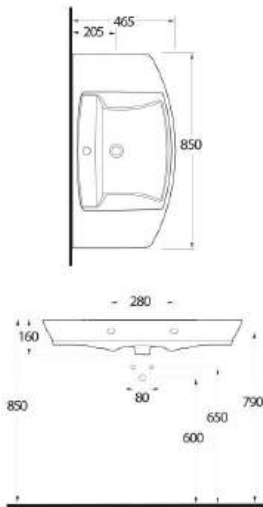

Aquasave Klozetler 6 Litre yerine 4 Litre su ile etkin temizlik sağlar.
Aquasave significantly reduces the water used in flushing from 6 to 4 liters.