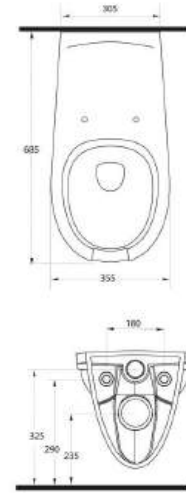

Aquasave Klozetler 6 Litre yerine 4 Litre su ile etkin temizlik sağlar.
Aquasave significantly reduces the water used in flushing from 6 to 4 liters.