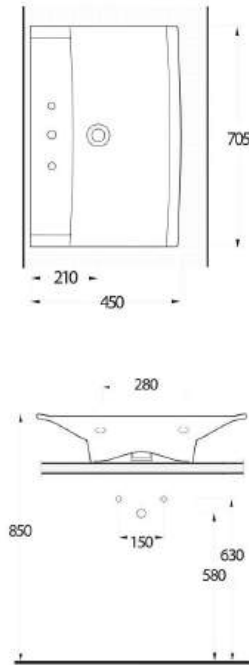

Tezgah Üstü Lavabolar

36501
Nysa

Lavabo
Banyo Mobilyası
uyumludur.
Washbasin
Compatible with
bathroom furnitures.

36451
Nysa

Lavabo
Banyo Mobilyası
uyumludur.
Washbasin
Compatible with
bathroom furnitures.

78701
Teos

Lavabo
Banyo Mobilyası
uyumludur.
Washbasin
Compatible with
bathroom furnitures.

40711
Trisa

Lavabo
Banyo Mobilyası
uyumludur.
Washbasin
Compatible with
bathroom furnitures.