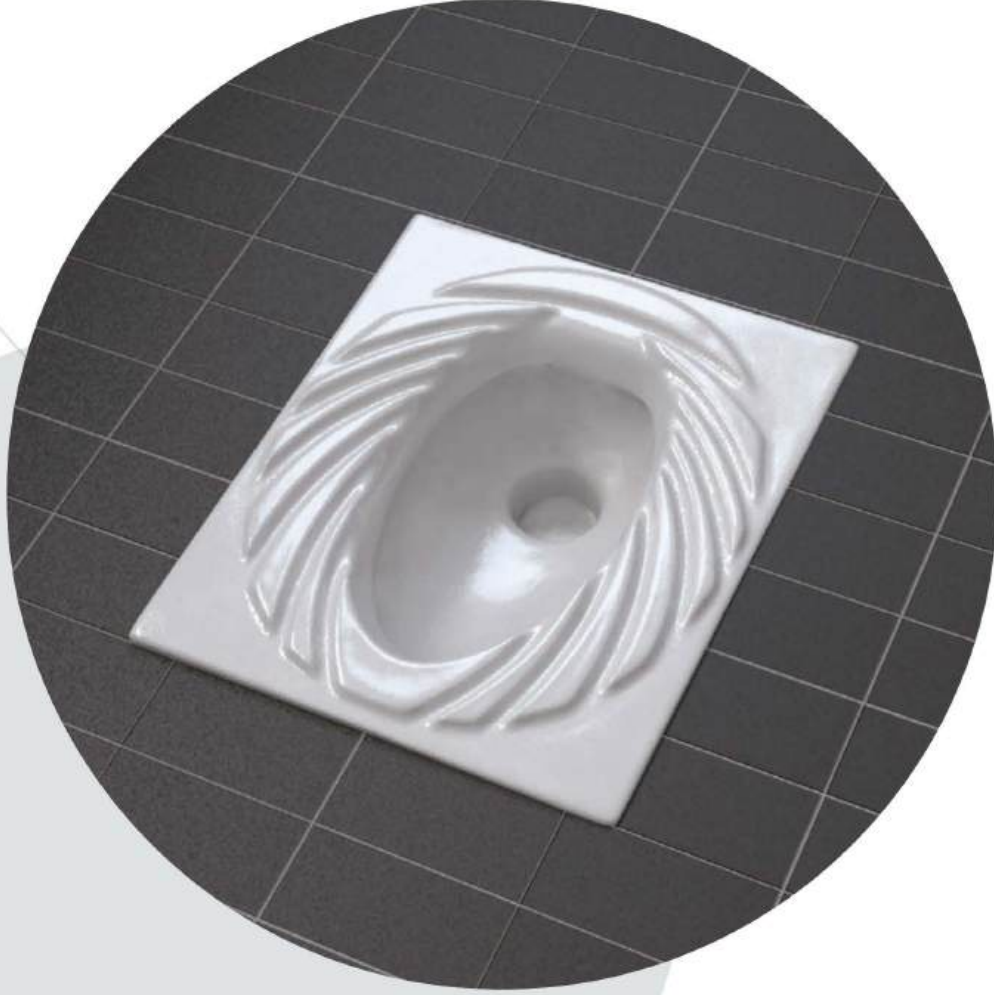

38508 Olympos

Pisuar Ara Bölme
Urinal with Seperator

Hela Taşları

En son teknoloji ile üretilen hela taşları, özel kanal yapıları sayesinde, su basıncını maksimum düzeyde kullanarak, 9 litre yerine 5 litre su ile etkin temizlik sağlıyor.