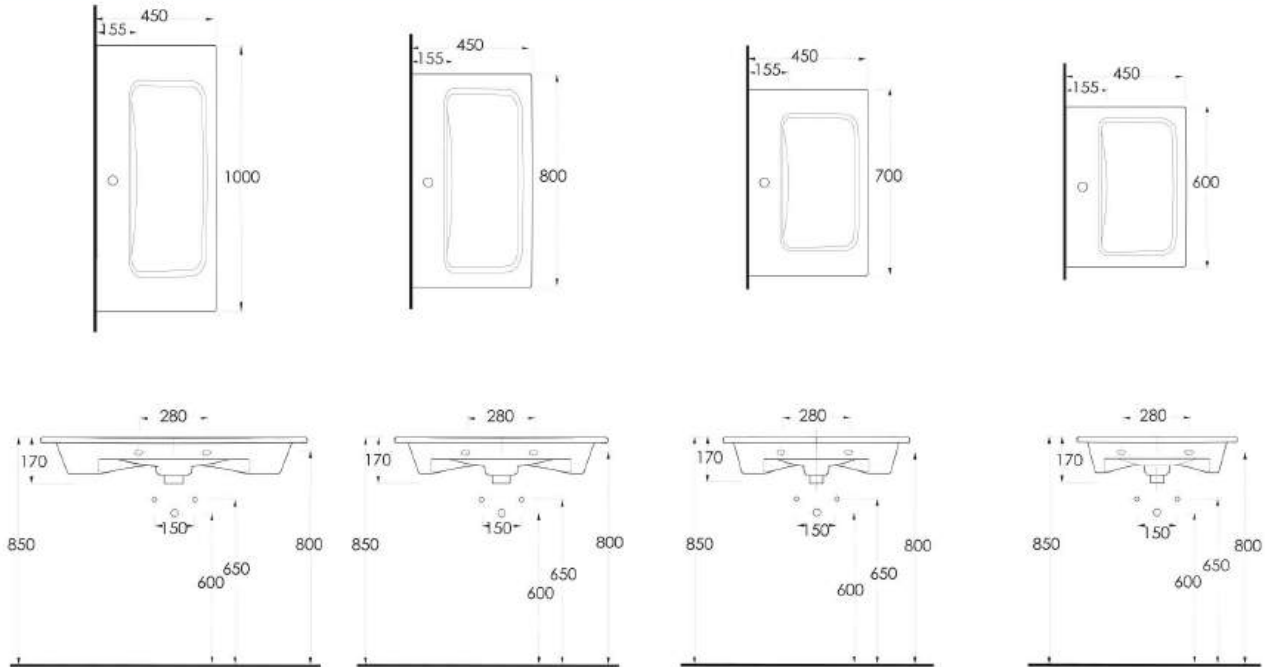

35721

Lagina
70 cm

İnce Bantlı
Yatay Sifonlu Lavabo
Mobilya uyumludur.
Slim Band Washbasin
compatible with bathroom
furnitures.

35621

Lagina
60 cm

İnce Bantlı
Yatay Sifonlu Lavabo
Mobilya uyumludur.
Slim Band Washbasin
compatible with bathroom
furnitures.