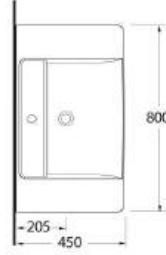

Tezgah Altı Lavabolar

Pınara Serisi'nde, tezgah altı olarak kullanılan oval formda, 3 farklı ebatta ürün bulunuyor. Dikdörtgen formda 2 farklı ebatta tasarlanmış tezgah altı lavabolar ise, farklı ve modern bir seçenek olarak göze çarpıyor.