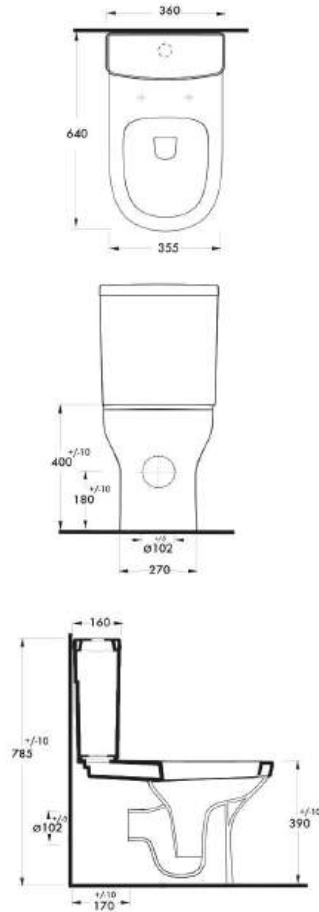

77203 (S-Trap)

Alttan Çıkışlı Klozet
72224 rezervuar uyumludur.
S-trap WC Pan.
Compatible with 72224 cistern.

77303

Asma Klozet
Wall-hung WC

77403

Duvara Tam Dayalı Klozet
72224 rezervuar uyumludur.
Back to Wall WC
Compatible with 72224 cistern.

Aquasave Klozetler 6 Litre yerine 4 Litre su ile etkin temizlik sağlar.
Aquasave significantly reduces the water used in flushing from 6 to 4 liters.