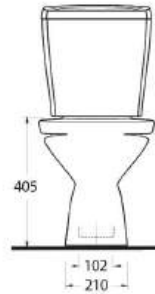

Aquasave Klozetler 6 Litre yerine 4 Litre su ile etkin temizlik sağlar.
Aquasave significantly reduces the water used in flushing from 6 to 4 liters.