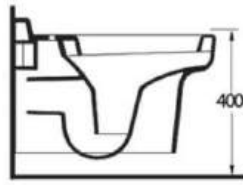

Aquasave Klozetler 6 Litre yerine 4 Litre su ile etkin temizlik sağlar.
Aquasave significantly reduces the water used in flushing from 6 to 4 liters.