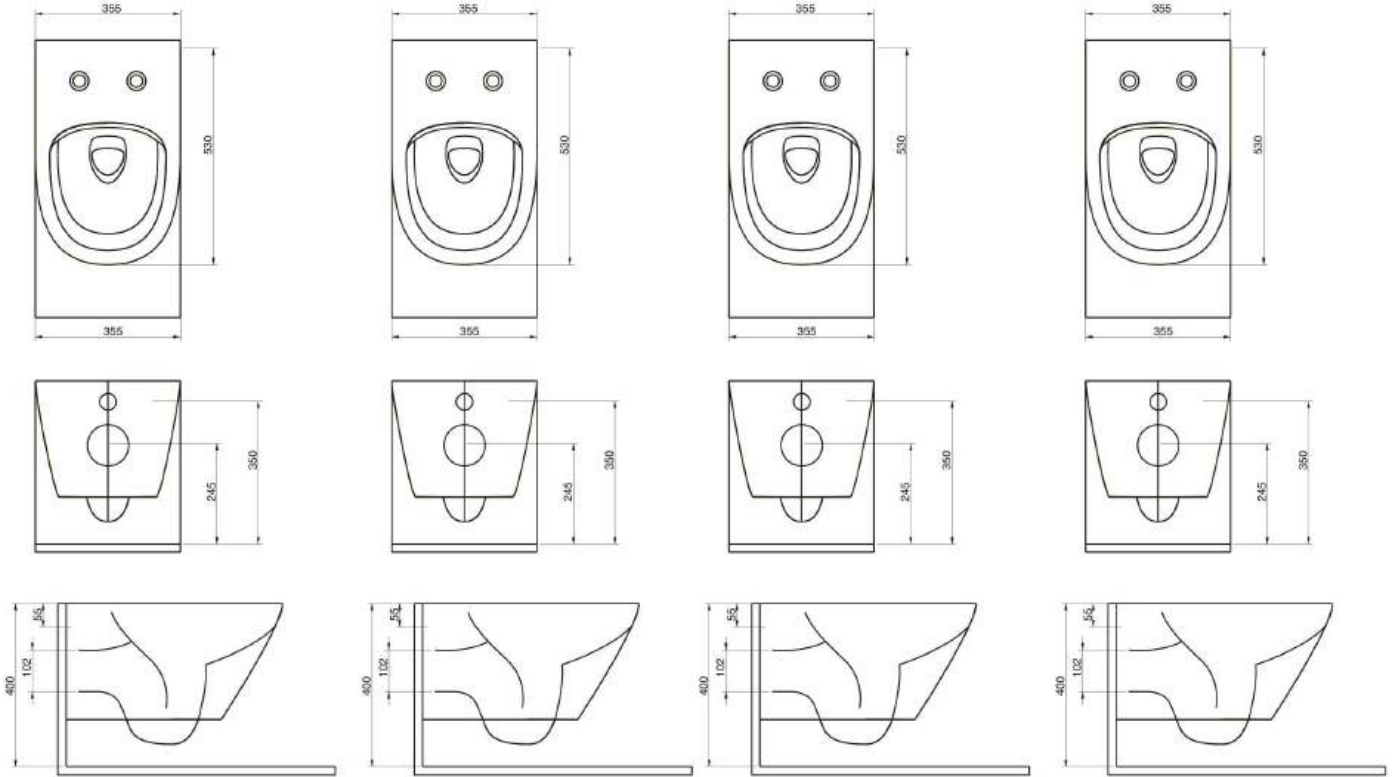

Aquasave Klozetler 6 Litre yerine 4 Litre su ile etkin temizlik sağlar.
Aquasave significantly reduces the water used in flushing from 6 to 4 liters.