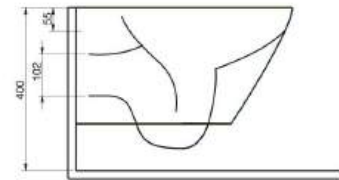

88303

Kanalsız Asma Klozet
Gömme Rezervuar uyumludur.
Rimless Wall-mounted
WC compatible with
concealed cistern.

Aquasave Klozetler 6 Litre yerine 4 Litre su ile etkin temizlik sağlar.
Aquasave significantly reduces the water used in flushing from 6 to 4 liters.