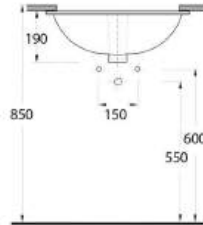

91461 Pınara

Oval
Tezgah Altı Lavabo
46,5 x 37 cm
Oval
Undercounter
Washbasin