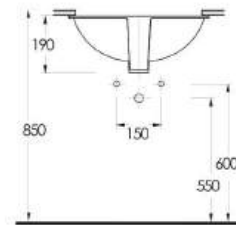

91461 Pınara

Oval
Tezgah Altı Lavabo
46,5 x 37 cm
Oval
Undercounter
Washbasin