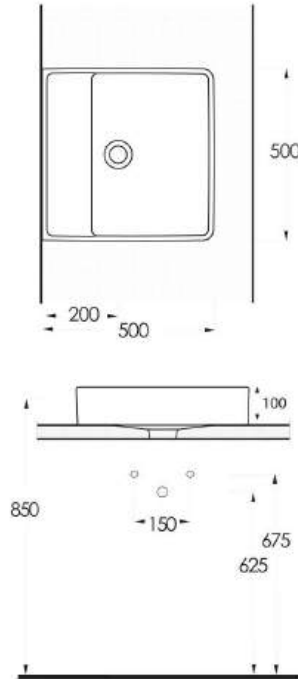

Tezgah Üstü Lavabolar

36501
Nysa

Lavabo
Banyo Mobilyası
uyumludur.
Washbasin
Compatible with
bathroom furnitures.

36451
Nysa

Lavabo
Banyo Mobilyası
uyumludur.
Washbasin
Compatible with
bathroom furnitures.

78701
Teos

Lavabo
Banyo Mobilyası
uyumludur.
Washbasin
Compatible with
bathroom furnitures.

40711
Trisa

Lavabo
Banyo Mobilyası
uyumludur.
Washbasin
Compatible with
bathroom furnitures.