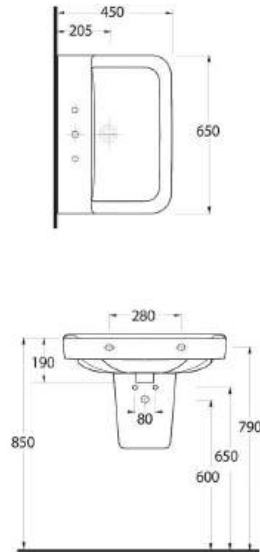

72851

Lavabo
78312 Yarım Ayak ve
Banyo Mobilyası uyumludur.
Washbasin compatible with
78312 half pedestal and
bathroom furnitures.

72651

Lavabo
78312 Yarım Ayak ve
Banyo Mobilyası uyumludur.
Washbasin compatible with
78312 half pedestal and
bathroom furnitures.

72551

Lavabo
78312 Yarım Ayak uyumludur.
Washbasin compatible
with 78312 half pedestal.

72303

Asma Klozet
Wall-mounted WC

Aquasave Klozetler 6 Litre yerine 4 Litre su ile etkin temizlik sağlar.
Aquasave significantly reduces the water used in flushing from 6 to 4 liters.