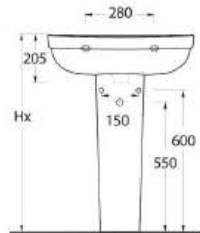

Aquasave Klozetler 6 Litre yerine 4 Litre su ile etkin temizlik sağlar.
Aquasave significantly reduces the water used in flushing from 6 to 4 liters.