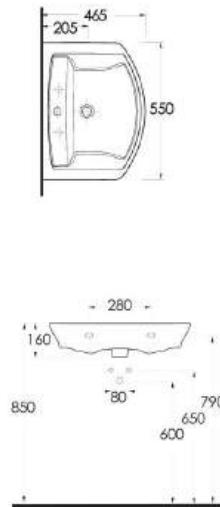

Aquasave Klozetler 6 Litre yerine 4 Litre su ile etkin temizlik sağlar.
Aquasave significantly reduces the water used in flushing from 6 to 4 liters.