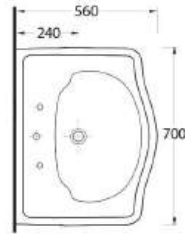

Aquasave Klozetler 6 Litre yerine 4 Litre su ile etkin temizlik sağlar.
Aquasave significantly reduces the water used in flushing from 6 to 4 liters.