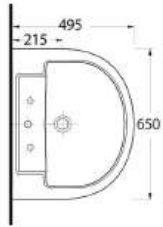

Aquasave Klozetler 6 Litre yerine 4 Litre su ile etkin temizlik sağlar.
Aquasave significantly reduces the water used in flushing from 6 to 4 liters.