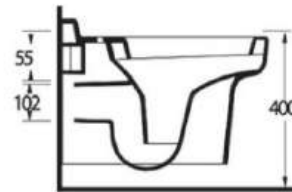

76303

Asma Klozet
Gömme Rezervuar
uyumludur.
Wall-mounted WC
compatible with concealed
cistern.

Aquasave Klozetler 6 Litre yerine 4 Litre su ile etkin temizlik sağlar.
Aquasave significantly reduces the water used in flushing from 6 to 4 liters.