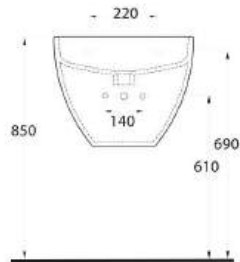

Aquasave Klozetler 6 Litre yerine 4 Litre su ile etkin temizlik sağlar.
Aquasave significantly reduces the water used in flushing from 6 to 4 liters.

Mythos

Tasarımın gücünü fonksiyonellikle buluşturuyor