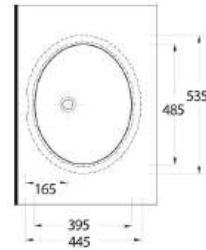

91461 Pınara

Oval
Tezgah Altı Lavabo
46,5 x 37 cm
Oval
Undercounter
Washbasin