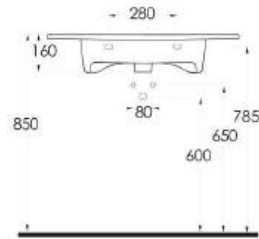

Diğer Opsiyonlar / Other Options

78811

Teos
80 cm

İnce Bantlı Lavabo
Mobilya uyumludur.
Slim Band Washbasin
Compatible with
bathroom furnitures.

34601

Alinda
60 cm

Dikdörtgen Yarım Tezgah
Üstü Lavabo Banyo
Mobilyası uyumludur.
Rectangular Semi Recessed
Compatible with bathroom
furnitures.