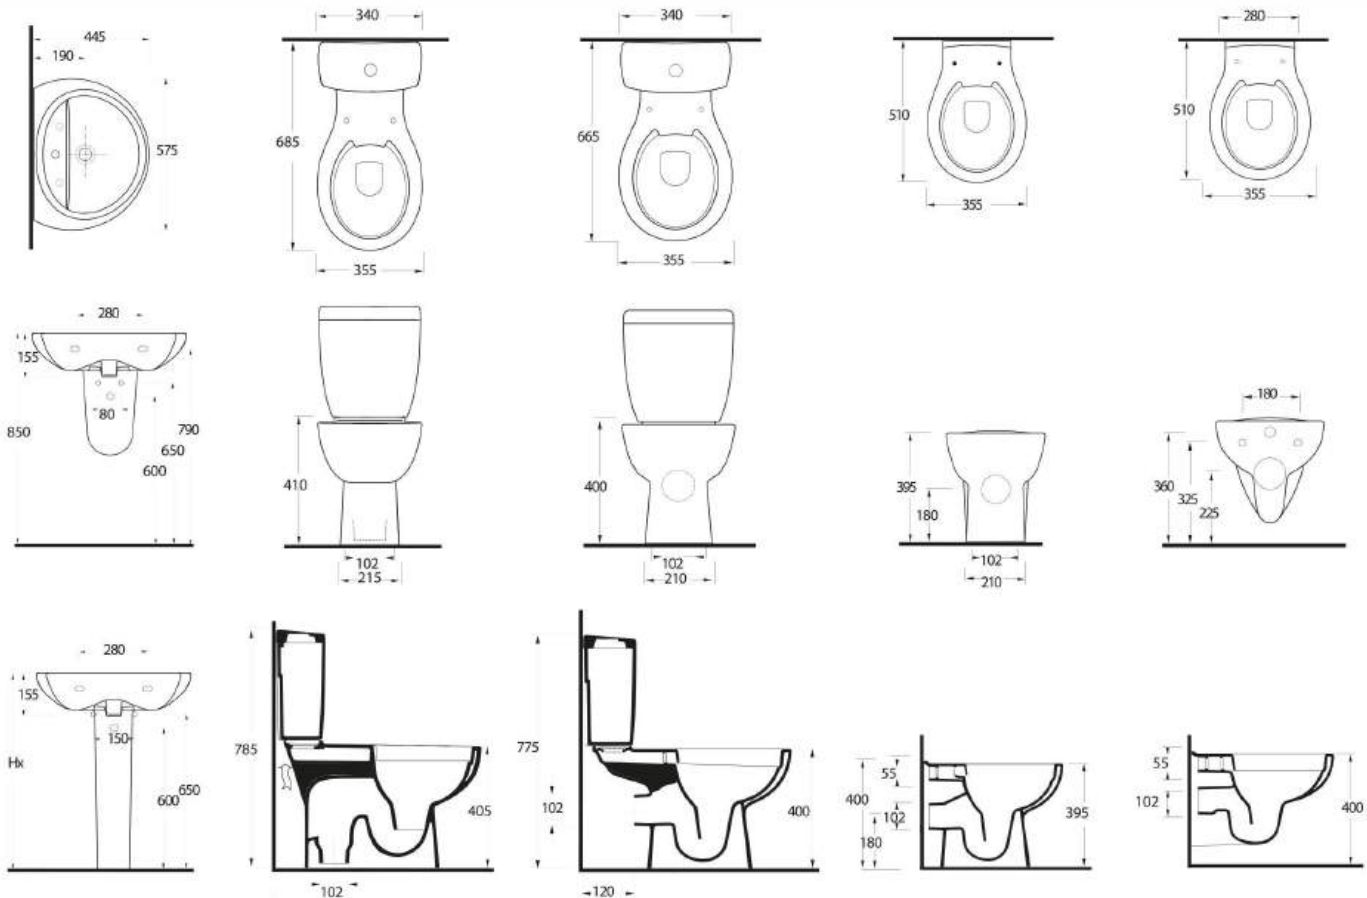

Aquasave Klozetler 6 Litre yerine 4 Litre su ile etkin temizlik sağlar.
Aquasave significantly reduces the water used in flushing from 6 to 4 liters.

Eva

Herkes en iyisini hak eder

Fonksiyon ve etkileyici tasarımın birleştiği Era serisi lavabosu, farklı zevklere göre, farklı alternatifler sunuyor. Lavabosu yarım ayak, tam ayak ve mobilya üzerinde kullanılabilir. İnce kenarlı lavabosu, zarif klozeti ile bir bütün oluşturarak, dingin banyolar yaratıyor.