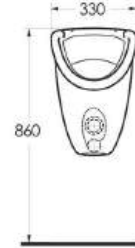

74108
Catamaran

Arkadan Su Girişli
Pisuar
Back Water
Inlet Urinal