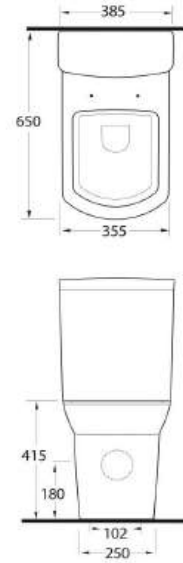

Aquasave Klozetler 6 Litre yerine 4 Litre su ile etkin temizlik sağlar.
Aquasave significantly reduces the water used in flushing from 6 to 4 liters.