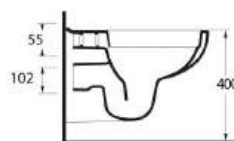

Aquasave Klozetler 6 Litre yerine 4 Litre su ile etkin temizlik sağlar.
Aquasave significantly reduces the water used in flushing from 6 to 4 liters.