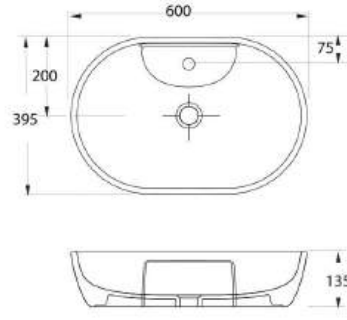

88303

Kanalsız Asma Klozet
Gömme Rezervuar uyumludur.
Rimless Wall-mounted
WC compatible with
concealed cistern.

Aquasave Klozetler 6 Litre yerine 4 Litre su ile etkin temizlik sağlar.
Aquasave significantly reduces the water used in flushing from 6 to 4 liters.