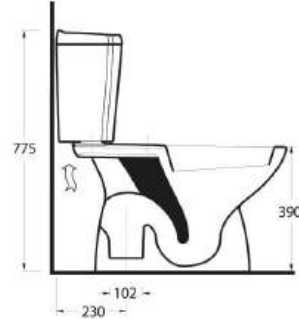

Aquasave Klozetler 6 Litre yerine 4 Litre su ile etkin temizlik sağlar.
Aquasave significantly reduces the water used in flushing from 6 to 4 liters.