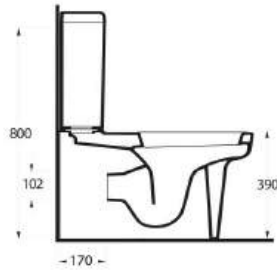

76303

Asma Klozet
Gömme Rezervuar
uyumludur.
Wall-mounted WC
compatible with concealed
cistern.

Aquasave Klozetler 6 Litre yerine 4 Litre su ile etkin temizlik sağlar.
Aquasave significantly reduces the water used in flushing from 6 to 4 liters.