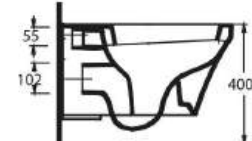

Aquasave Klozetler 6 Litre yerine 4 Litre su ile etkin temizlik sağlar.
Aquasave significantly reduces the water used in flushing from 6 to 4 liters.