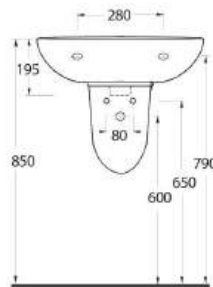

Aquasave Klozetler 6 Litre yerine 4 Litre su ile etkin temizlik sağlar.
Aquasave significantly reduces the water used in flushing from 6 to 4 liters.