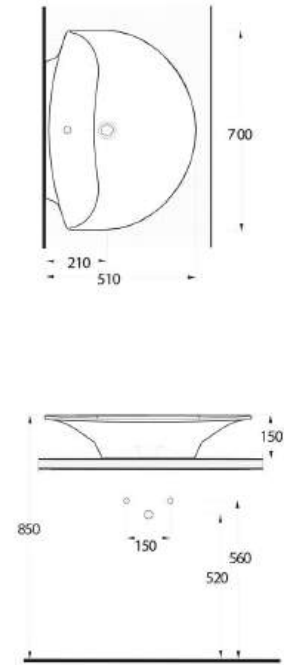

Tezgah Üstü Lavabolar

36501
Nysa

Lavabo
Banyo Mobilyası
uyumludur.
Washbasin
Compatible with
bathroom furnitures.

36451
Nysa

Lavabo
Banyo Mobilyası
uyumludur.
Washbasin
Compatible with
bathroom furnitures.

78701
Teos

Lavabo
Banyo Mobilyası
uyumludur.
Washbasin
Compatible with
bathroom furnitures.

40711
Trisa

Lavabo
Banyo Mobilyası
uyumludur.
Washbasin
Compatible with
bathroom furnitures.