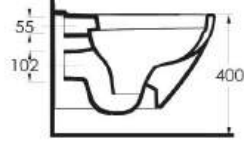

Aquasave Klozetler 6 Litre yerine 4 Litre su ile etkin temizlik sağlar.
Aquasave significantly reduces the water used in flushing from 6 to 4 liters.

Didyma

Modern alternatifli çözümler

Takımın modern lavaboları etajerli banyo mobilyası ve yarım ayak kullanımları ile alternatifli çözümler sunuyor. Duvara tam dayalı klozeti, asma klozeti ve bide ürünlerindeki ince hatlar banyolara modern ve zarif esintiler taşıyor.