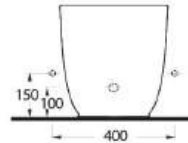

Aquasave Klozetler 6 Litre yerine 4 Litre su ile etkin temizlik sağlar.
Aquasave significantly reduces the water used in flushing from 6 to 4 liters.

Didyma

Modern alternatifli çözümler

Takımın modern lavaboları etajerli banyo mobilyası ve yarım ayak kullanımları ile alternatifli çözümler sunuyor. Duvara tam dayalı klozeti, asma klozeti ve bide ürünlerindeki ince hatlar banyolara modern ve zarif esintiler taşıyor.