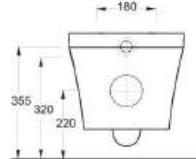

Aquasave Klozetler 6 Litre yerine 4 Litre su ile etkin temizlik sağlar.
Aquasave significantly reduces the water used in flushing from 6 to 4 liters.