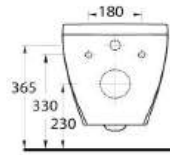

Aquasave Klozetler 6 Litre yerine 4 Litre su ile etkin temizlik sağlar.
Aquasave significantly reduces the water used in flushing from 6 to 4 liters.

Didyma

Modern alternatifli çözümler

Takımın modern lavaboları etajerli banyo mobilyası ve yarım ayak kullanımları ile alternatifli çözümler sunuyor. Duvara tam dayalı klozeti, asma klozeti ve bide ürünlerindeki ince hatlar banyolara modern ve zarif esintiler taşıyor.