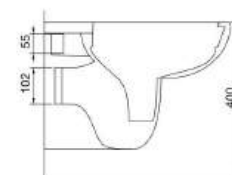

Asmasave Klozetler 6 Litre yerine 4 Litre su ile etkin temizlik sağlar.
Asmasave significantly reduces the water used in flushing from 6 to 4 liters.