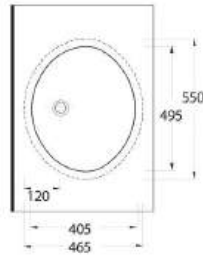

91461 Pınara

Oval
Tezgah Altı Lavabo
46,5 x 37 cm
Oval
Undercounter
Washbasin