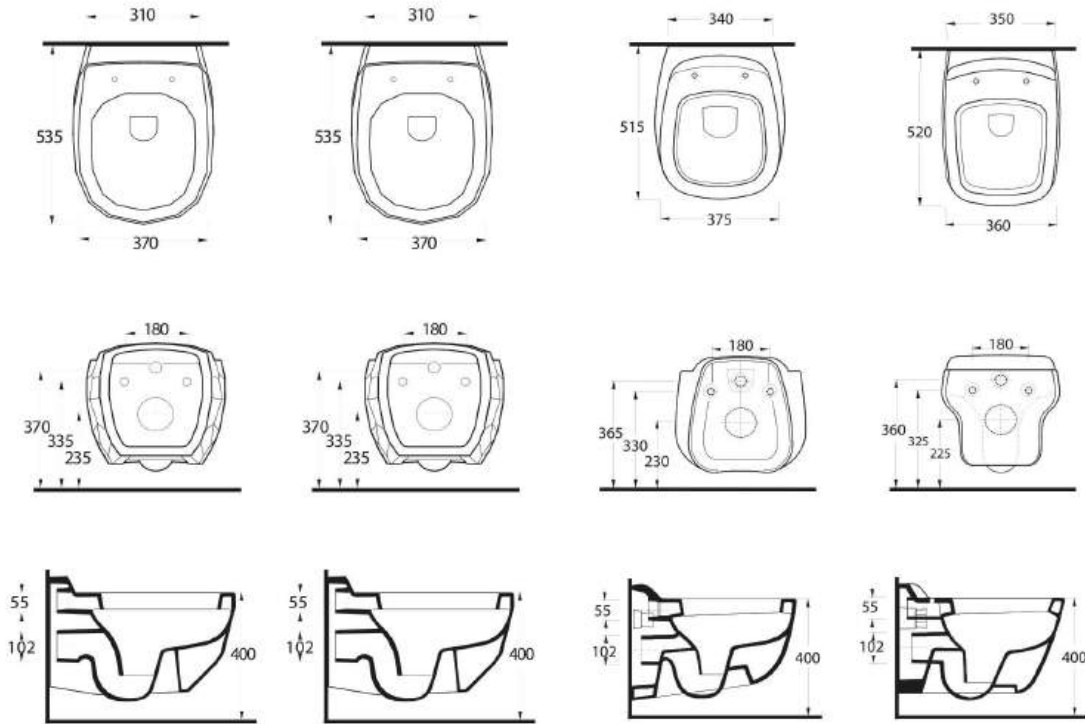

87303 Diamas

Asma Klozet
Gömme Rezervuar
uyumludur.
Wall-mounted WC
compatible with
concealed cistern.

87303 Diamas

Asma Klozet
Gömme Rezervuar
uyumludur.
Wall-mounted WC
compatible with
concealed cistern.

56303 Sura

Asma Klozet
Gömme Rezervuar
uyumludur.
Wall-mounted WC
compatible with
concealed cistern.

46303 Arna

Asma Klozet
Gömme Rezervuar
uyumludur.
Wall-mounted WC
compatible with
concealed cistern.

Aquasave Klozetler 6 Litre yerine 4 Litre su ile etkin temizlik sağlar.
Aquasave significantly reduces the water used in flushing from 6 to 4 liters.