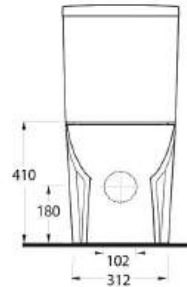

AQUASAVE KLOZETLER 6 LITRE YERINE 4 LITRE SU İLE ETKİN TEMİZLİK SAĞLAR.
AQUASAVE SIGNIFICANTLY REDUCES THE WATER USED IN FLUSHING FROM 6 TO 4 LITERS.