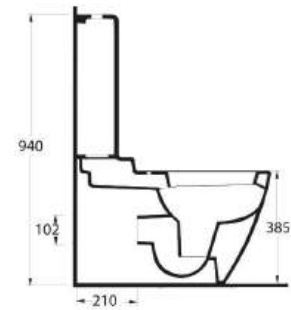

46000

Duvara Tam Dayalı Klozet Set
46403 Klozet, 46104 Rezervuar
ile uyumludur.
Back to Wall WC Set
46403 WC pan compatible with
46104 Cistern.

Aquasave Klozetler 6 Litre yerine 4 Litre su ile etkin temizlik sağlar.
Aquasave significantly reduces the water used in flushing from 6 to 4 liters.