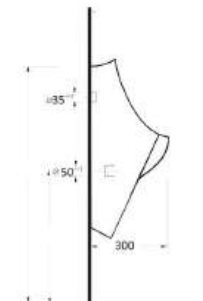

74303

Asma Klozet
Gömme Rezervuar
uyumludur.
Wall-mounted WC
compatible with
concealed cistern.

74213

Duvara Tam Dayalı
Tek Parça Klozet
Stand Alone Back
to Wall WC

74108

Arkadan Su
Girişli
Pisuvan
Back Water
Inlet Urinal