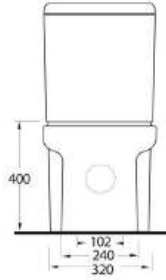

76303

Asma Klozet
Gömme Rezervuar
uyumludur.
Wall-mounted WC
compatible with concealed
cistern.

Aquasave Klozetler 6 Litre yerine 4 Litre su ile etkin temizlik sağlar.
Aquasave significantly reduces the water used in flushing from 6 to 4 liters.