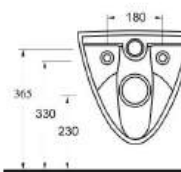

Asmasave Klozetler 6 Litre yerine 4 Litre su ile etkin temizlik sağlar.
Asmasave significantly reduces the water used in flushing from 6 to 4 liters.