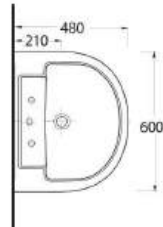

Aquasave Klozetler 6 Litre yerine 4 Litre su ile etkin temizlik sağlar.
Aquasave significantly reduces the water used in flushing from 6 to 4 liters.