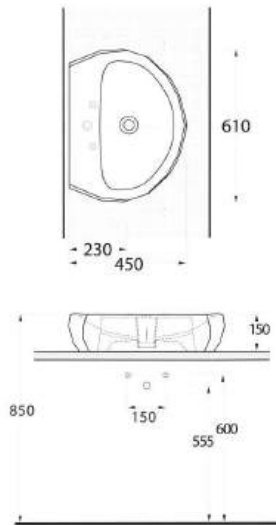

87303

Asma Klozet
Gömme Rezervuar
 uyumludur.
 Wall-mounted WC
 compatible
 with concealed cistern.

Aquasave Klozetler 6 Litre yerine 4 Litre su ile etkin temizlik sağlar.
 Aquasave significantly reduces the water used in flushing from 6 to 4 liters.