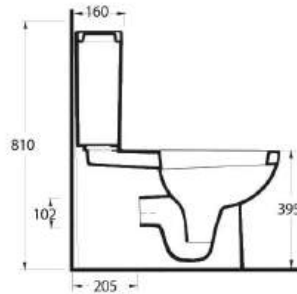

AQUASAVE KLOZETLER 6 LITRE YERINE 4 LITRE SU İLE ETKİN TEMİZLİK SAĞLAR.
AQUASAVE SIGNIFICANTLY REDUCES THE WATER USED IN FLUSHING FROM 6 TO 4 LITERS.