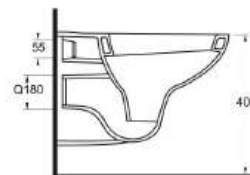

Asmasave Klozetler 6 Litre yerine 4 Litre su ile etkin temizlik sağlar.
Asmasave significantly reduces the water used in flushing from 6 to 4 liters.