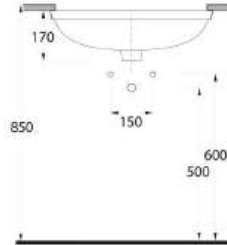

93501 Pınara

Dikdörtgen
Tezgah Altı Lavabo
51 x 40,5 cm
Rectangular
Undercounter
Washbasin

90561 Pınara

Oval
Tezgah Üstü Lavabo
56 x 47,5 cm
Oval
Countertop
Washbasin

Compact Lavabolar

Lissa Lavabolar,
küçük mekanlar için değişik form ve
boyutlarda alternatifler sunuyor.