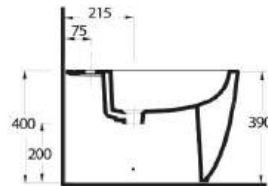

Aquasave Klozetler 6 Litre yerine 4 Litre su ile etkin temizlik sağlar.
Aquasave significantly reduces the water used in flushing from 6 to 4 liters.

Didyma

Modern alternatifli çözümler

Takımın modern lavaboları etajerli banyo mobilyası ve yarım ayak kullanımları ile alternatifli çözümler sunuyor. Duvara tam dayalı klozeti, asma klozeti ve bide ürünlerindeki ince hatlar banyolara modern ve zarif esintiler taşıyor.