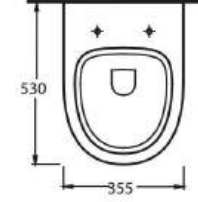

Aquasave Klozetler 6 Litre yerine 4 Litre su ile etkin temizlik sağlar.
Aquasave significantly reduces the water used in flushing from 6 to 4 liters.