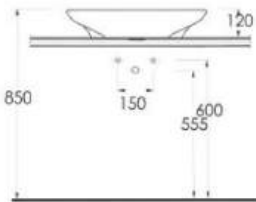

69213

Duvara Tam Dayalı
Tek Parça Klozet
Stand Alone
Back to Wall WC

69303

Asma Klozet
Gömme Rezervuar
uyumludur.
Wall-mounted WC
Compatible with
concealed cistern.

Catamaran

Designed by **Claudio Papa**

*Catamaran serisi "Avrupa Ürün Tasarım Ödülü"ne layık görülmüştür.
Catamaran series has been awarded by "European Product Design Award".