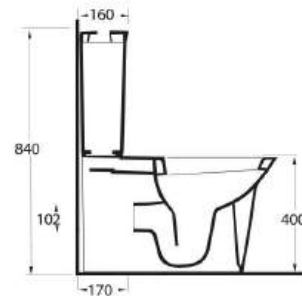

Aquasave Klozetler 6 Litre yerine 4 Litre su ile etkin temizlik sağlar.
Aquasave significantly reduces the water used in flushing from 6 to 4 liters.