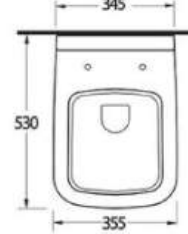

76303

Asma Klozet
Gömme Rezervuar
uyumludur.
Wall-mounted WC
compatible with concealed
cistern.

Aquasave Klozetler 6 Litre yerine 4 Litre su ile etkin temizlik sağlar.
Aquasave significantly reduces the water used in flushing from 6 to 4 liters.