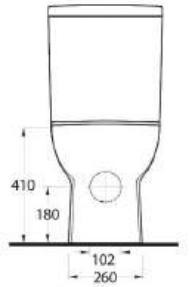

AQUASAVE KLOZETLER 6 LITRE YERINE 4 LITRE SU İLE ETKİN TEMİZLİK SAĞLAR.
AQUASAVE SIGNIFICANTLY REDUCES THE WATER USED IN FLUSHING FROM 6 TO 4 LITERS.