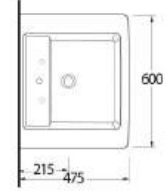

Tezgah Altı Lavabolar

Pınara Serisi'nde, tezgah altı olarak kullanılan oval formda, 3 farklı ebatta ürün bulunuyor. Dikdörtgen formda 2 farklı ebatta tasarlanmış tezgah altı lavabolar ise, farklı ve modern bir seçenek olarak göze çarpıyor.