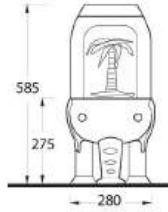

50000

Duvara Tam Dayalı Klozet Set
50103 Klozet, 50104
Rezervuar ile uyumludur.
Back to Wall WC Set
50103 WC pan compatible
with 50104 Cistern.