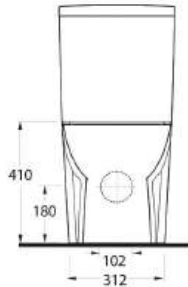

AQUASAVE KLOZETLER 6 LITRE YERINE 4 LITRE SU İLE ETKİN TEMİZLİK SAĞLAR.
AQUASAVE SIGNIFICANTLY REDUCES THE WATER USED IN FLUSHING FROM 6 TO 4 LITERS.