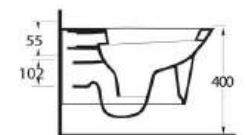

Aquasave Klozetler 6 Litre yerine 4 Litre su ile etkin temizlik sağlar.
Aquasave significantly reduces the water used in flushing from 6 to 4 liters.