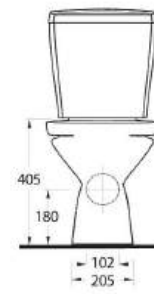

Aquasave Klozetler 6 Litre yerine 4 Litre su ile etkin temizlik sağlar.
Aquasave significantly reduces the water used in flushing from 6 to 4 liters.