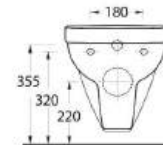

Aquasave Klozetler 6 Litre yerine 4 Litre su ile etkin temizlik sağlar.
Aquasave significantly reduces the water used in flushing from 6 to 4 liters.