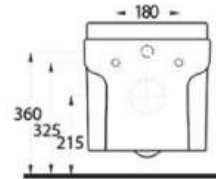

76303

Asma Klozet
Gömme Rezervuar
uyumludur.
Wall-mounted WC
compatible with concealed
cistern.

Aquasave Klozetler 6 Litre yerine 4 Litre su ile etkin temizlik sağlar.
Aquasave significantly reduces the water used in flushing from 6 to 4 liters.