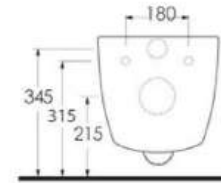

69611

Batarya Delikli Lavabo
Banyo Mobilyası
uyumludur.
Bowl Washbasin with
tap hole compatible with
bathroom furnitures.

69601

Batarya Deliksiz Lavabo
Banyo Mobilyası
uyumludur.
Bowl Washbasin without
tap hole compatible with
bathroom furnitures.

69213

Duvara Tam Dayalı
Tek Parça Klozet
Stand Alone
Back to Wall WC

69303

Asma Klozet
Gömme Rezervuar
uyumludur.
Wall-mounted WC
Compatible with
concealed cistern.