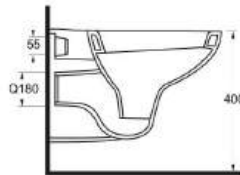

Asmasave Klozetler 6 Litre yerine 4 Litre su ile etkin temizlik sağlar.
Asmasave significantly reduces the water used in flushing from 6 to 4 liters.