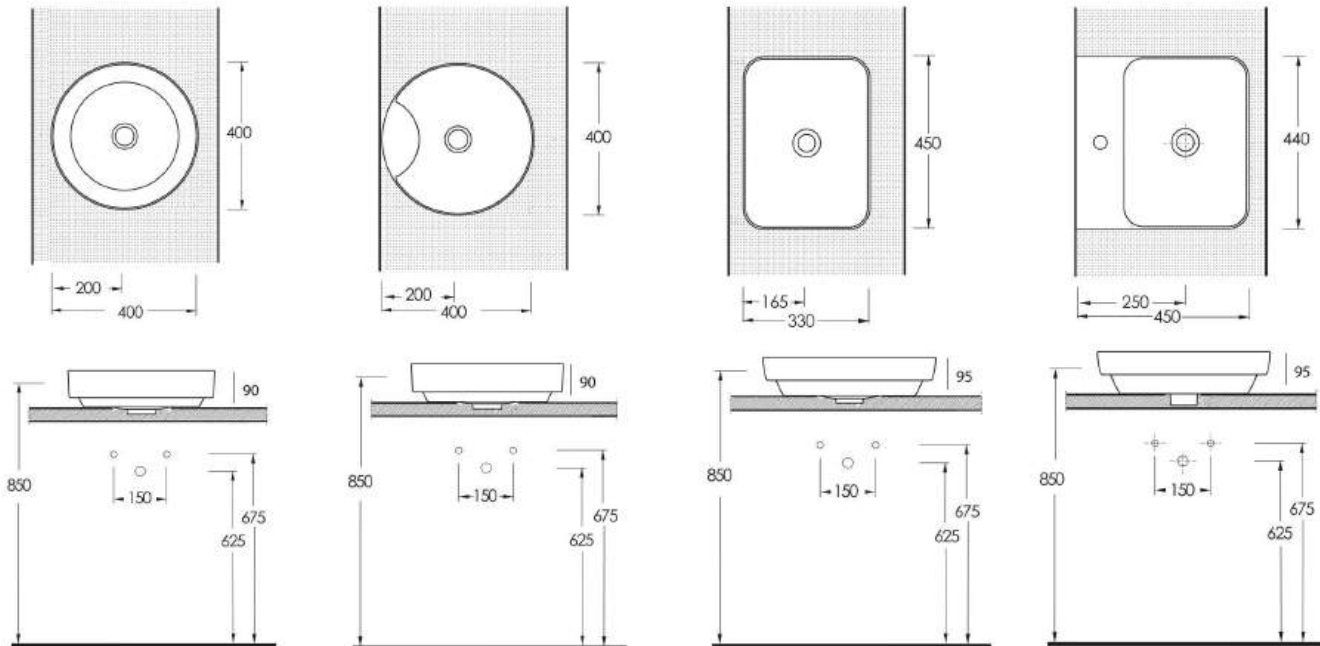

Alvona

86401

Alvona Batarya Deliksiz Lavabo; Banyo mobilyası uyumludur. Washbasin without tap hole, compatible with bathroom furnitures.

86411

Alvona Batarya Delikli Lavabo; Banyo mobilyası uyumludur. Washbasin with tap hole, compatible with bathroom furnitures.

86451

Alvona Batarya Deliksiz Lavabo; Banyo mobilyası uyumludur. Washbasin without tap hole, compatible with bathroom furnitures.

86461

Alvona Batarya Delikli Lavabo; Banyo mobilyası uyumludur. Washbasin with tap hole, compatible with bathroom furnitures.