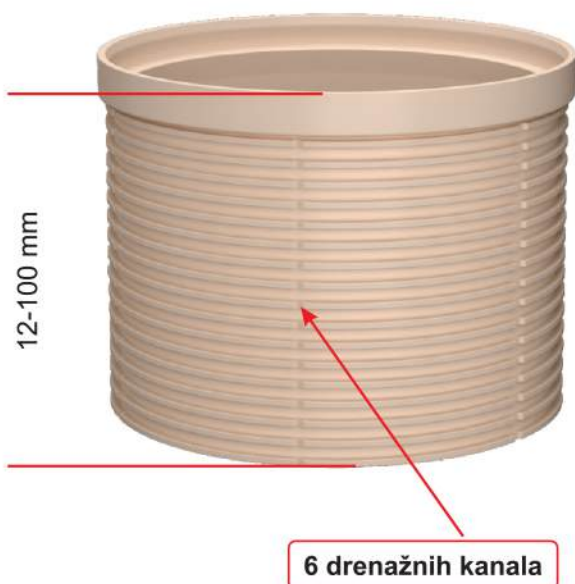

k.br. 7201 Ulivni nastavak za inox okvir

- Zaptiven spoj ulivnog nastavka i okvira rešetke
- Čvrst spoj ulivnog nastavka i okvira rešetke obezbeđuje sigurnije i preciznije postavljanje