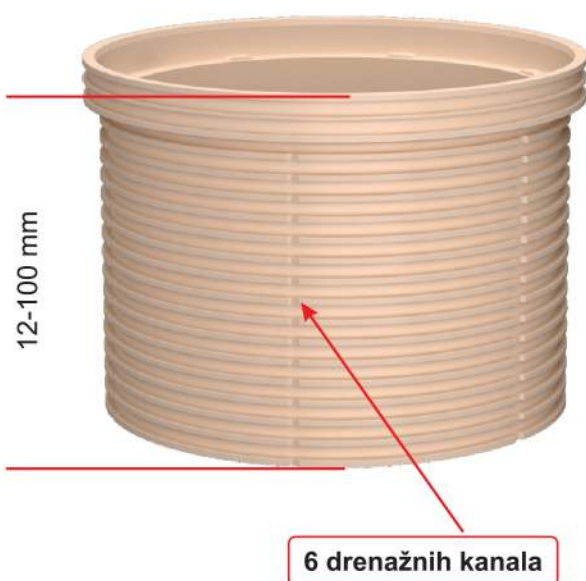

k.br. 7203 Ulivni nastavak za nosač hidroizolacije

- Mogućnost postavljanja nosača hidroizolacije na ulivni nastavak
- Obezbeđuje veće produženje visina za postavku rešetke Isporučuje se sa zaptivkom
- Ovaj ulivni nastavak daje mogućnost na bazi poliuretanskih i drugih novih materijala postavljanje tankoslojnih hidroizolacija ispod samih pločica