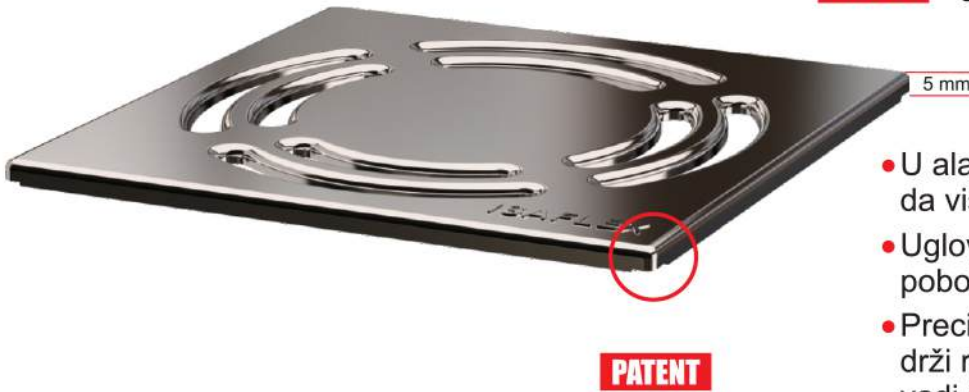

PATENT

- Zaptiven spoj okvira rešetke i ulivnog nastavka.
- Čvrst spoj radi sigurnijeg postavljanja

• previše oštre ivice

• Nema više povreda

NOVO Izgled ivica rešetki VIR, SLAP, KLAS

- U alatu opsečene spoljne ivice tako da više ne vagaju u okviru
- Uglovi rešetki su fino savijeni i daju poboljšan estetski izgled
- Precizno podešavanje u okviru (klik drži rešetku, a rešetka se ipak lako vadi iz okvira)

Rešetka KLAS sa inox okvirom

- Zaštićen dizajn
- Materijal: kiseloo otporni inox AISI 304
- Debljina 1,5 mm
- Protok: 1,8 L/sec

Zbog većeg protoka potrebno je više otvora u rešetki, a da bi se ispunio standard K3 (trpi sile do 300 kg), radi se od INOX lima debljine 1,5 mm.