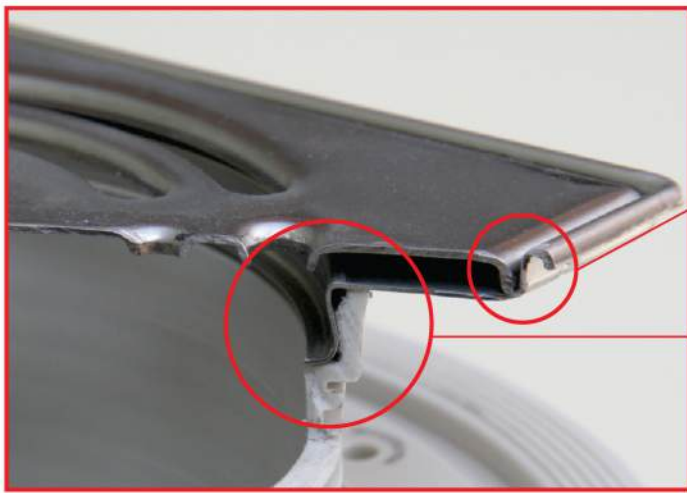

PATENT

**Ulivni nastavak za
inox okvir rešetki**

NOVO

**Ulivni nastavak za
nosač hidroizolacije**

**Mogućnost postavljanja tankoslojnih
hidroizolacija ispod samih pločica na nosač hidroizolacije**

• Ispravljene spoljne ivice okvira rešetke daju poboljšanu sliku i bolji klik sa rešetkom

PATENT

- Zaptiven spoj okvira rešetke i ulivnog nastavka.
- Čvrst spoj radi sigurnijeg postavljanja

• previše oštre ivice

• Nema više povreda

NOVO Izgled ivica rešetki VIR, SLAP, KLAS

- U alatu opsečene spoljne ivice tako da više ne vagaju u okviru
- Uglovi rešetki su fino savijeni i daju poboljšan estetski izgled
- Precizno podešavanje u okviru (klik drži rešetku, a rešetka se ipak lako vadi iz okvira)

Rešetka KLAS sa inox okvirom

- Zaštićen dizajn
- Materijal: kiseloo otporni inox AISI 304
- Debljina 1,5 mm
- Protok: 1,8 L/sec

Zbog većeg protoka potrebno je više otvora u rešetki, a da bi se ispunio standard K3 (trpi sile do 300 kg), radi se od INOX lima debljine 1,5 mm.