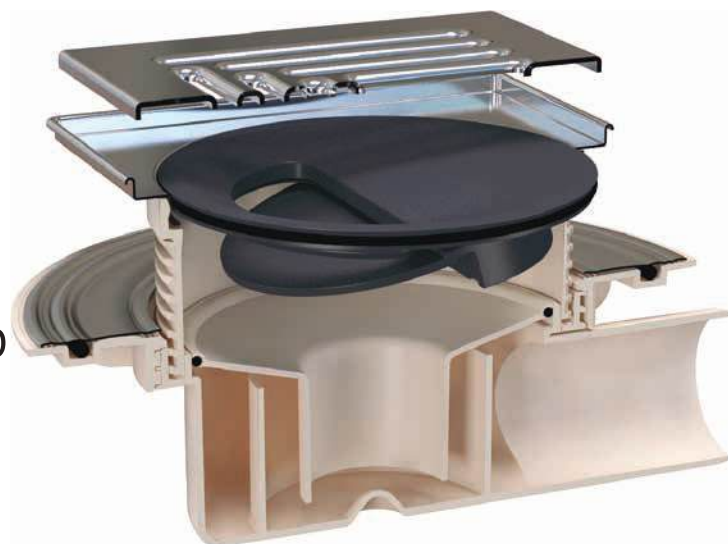

- **zatvorena** sprečen prolaz neprijatnih mirisa, insekata i povratnog toka

- **otvorena** slobodan protok odливne vode

Klapna se postavlja na:

- INOX okvir
- kvadratni ulivni nastavak

Izuzetno mala visina, 32 mm omogućava postavljanje u skoro svim prilikama.

ZA BALKONSKI SUVI SLIVNIK

- MALA POSTAVKA, SVEGA 68 mm SA VISINOM PLOČICA
- TELO SLIVNIKA JE BEZ PREGRADA TE NEMA ZADRŽAVANJA OTPADA
- LAKO ODRŽAVANJE I ČIŠĆENJE

ZA NOVA KUPATILA

- KAO DVOSTRUKA ZAŠTITA OD NEPRIJATNIH MIRISA
- POSTAVKA JE OMOGUĆENA U VEĆINI SLUČAJEVA ZBOG IZUZETNO MALE VISINE KlapNE OD 32 mm