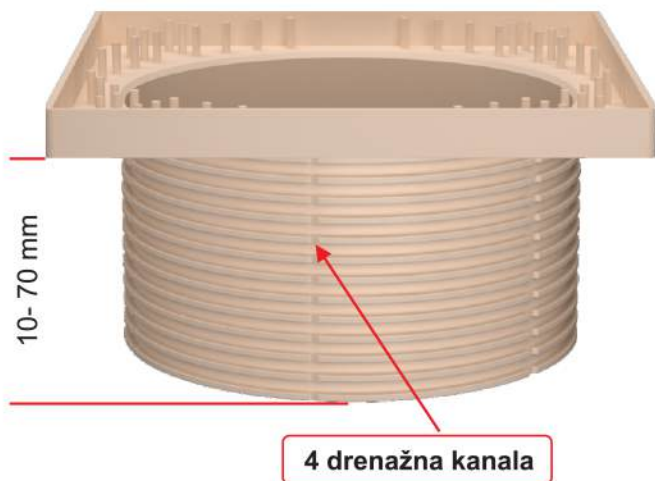

PATENT

- Zaptiven spoj okvira rešetke i ulivnog nastavka.
- Čvrst spoj radi sigurnijeg postavljanja

• previše oštre ivice

• Nema više povreda

NOVO Izgled ivica rešetki VIR, SLAP, KLAS

- U alatu opsečene spoljne ivice tako da više ne vagaju u okviru
- Uglovi rešetki su fino savijeni i daju poboljšan estetski izgled
- Precizno podešavanje u okviru (klik drži rešetku, a rešetka se ipak lako vadi iz okvira)

Rešetka KLAS sa inox okvirom

- Zaštićen dizajn
- Materijal: kiseloo otporni inox AISI 304
- Debljina 1,5 mm
- Protok: 1,8 L/sec

Zbog većeg protoka potrebno je više otvora u rešetki, a da bi se ispunio standard K3 (trpi sile do 300 kg), radi se od INOX lima debljine 1,5 mm.